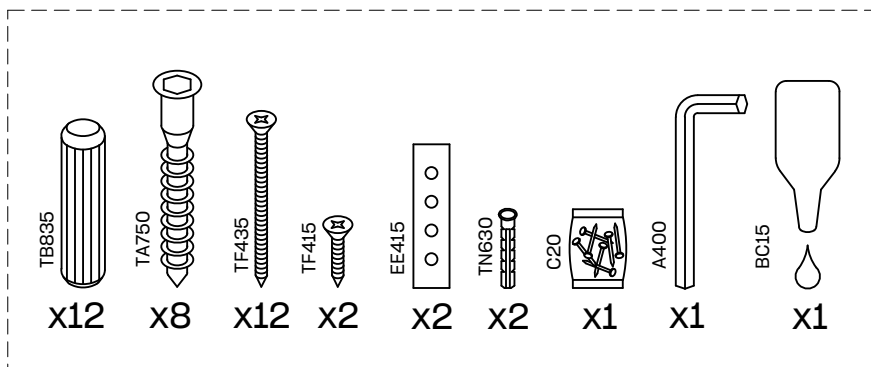

Libe 2 encimera 117 (x1)

BH20-036 (x1)

Libe cambiador (x1)

BH26-006 (x1)

Libe 3 hueco 78

BH25-007

Libe 3 hueco 78

BH25-007

L U F E

1

2

L U F E

3

TB835
 x 4

4

TF435
 x 4