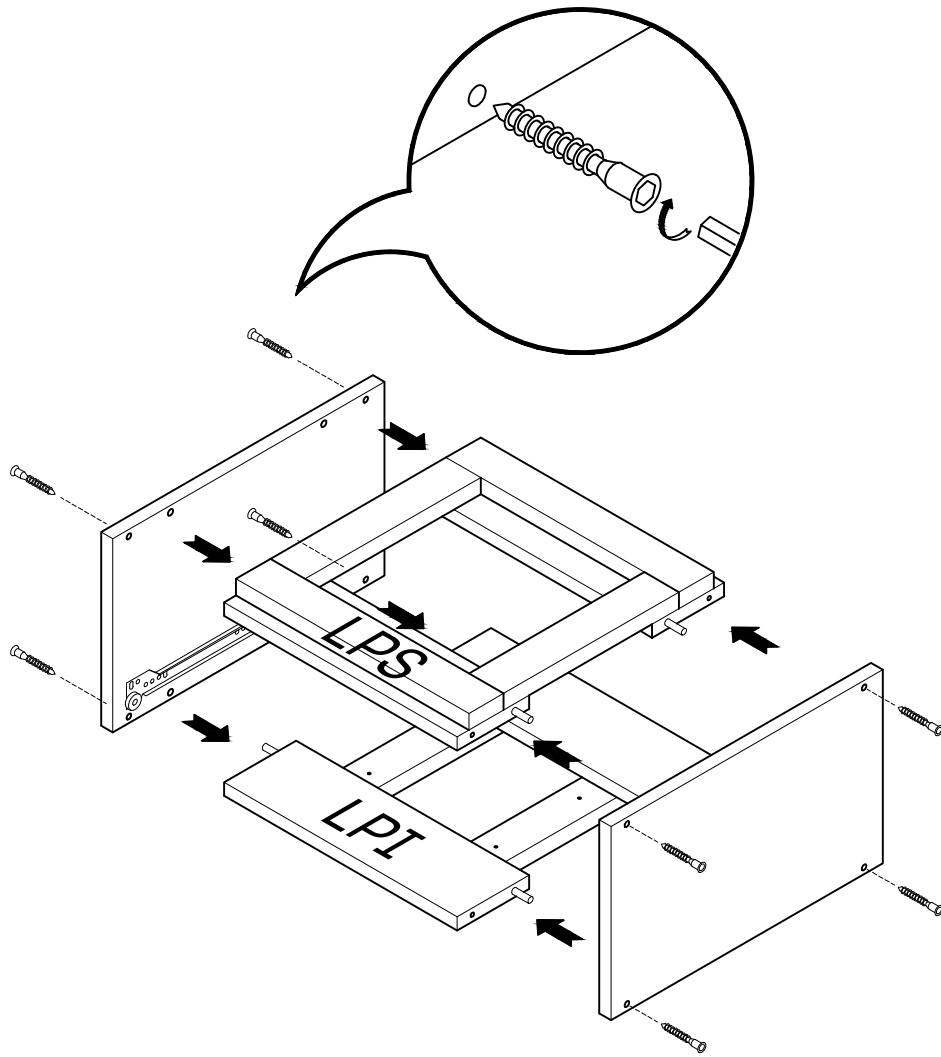

# LIBE

cajonera columna 5 cajones 39x143  
colonne 5 tiroirs 39x143  
cómoda coluna 5 gavetas 39x143  
cassettiera a colonna 5 cassetti 39x143

---

L U F E

Libe estructura cajón 39x41 x5

---

BH23-004 x5

---

Libe encimera 39x41 x1

---

BH23-004 x1

---

Libe módulo cajón 39x30 x5

BH23-004 x4

**1**  x 4  x 1+1

**2**  x 8

**L U F E**

3  x 8

L U F E

4

5  x 1

L U F E

6  x 2

7  x 4