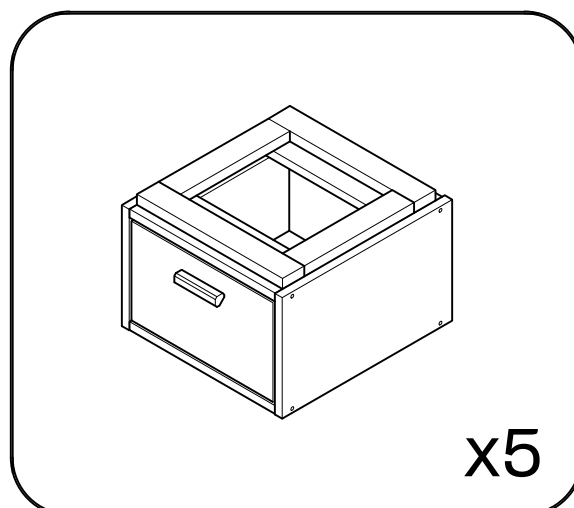

# LIBE

cajonera columna 5 cajones 39x143  
colonne 5 tiroirs 39x143  
cómoda coluna 5 gavetas 39x143  
cassettiera a colonna 5 cassetti 39x143

---

L U F E

Libe estructura cajón 39x41 x5

---

BH23-004 x5

---