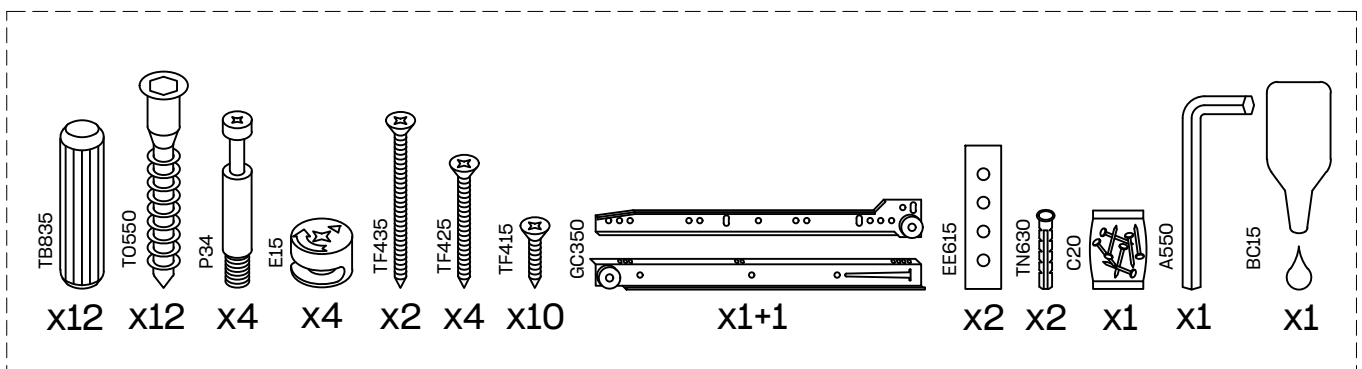

# LIBE

cajonera columna 5 cajones 39x143  
colonne 5 tiroirs 39x143  
cómoda coluna 5 gavetas 39x143  
cassettiera a colonna 5 cassetti 39x143

---

L U F E

Libe estructura cajón 39x41 x5

---

BH23-004 x5

---

Libe encimera 39x41 x1

---

BH23-004 x1

---

Libe módulo cajón 39x30 x5

BH23-004 x4

**1**  x 4  x 1+1

**2**  x 8

**L U F E**

3  x 8

L U F E

4

5  x 1

L U F E

6  x 2

7  x 4