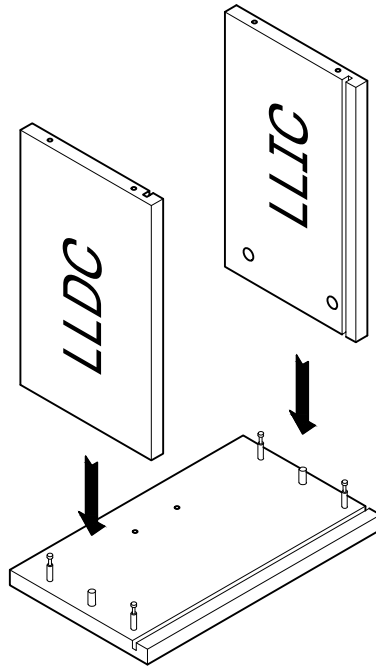

# LIBE

cajonera columna 5 cajones 39x143  
colonne 5 tiroirs 39x143  
cómoda coluna 5 gavetas 39x143  
cassettiera a colonna 5 cassetti 39x143

---

L U F E

Libe estructura cajón 39x41 x5

---

BH23-004 x5

---

**L U F E**

3  x 8

L U F E

4

5  x 1

L U F E

6  x 2

7  x 4

L U F E

8

9  x 4

L U F E