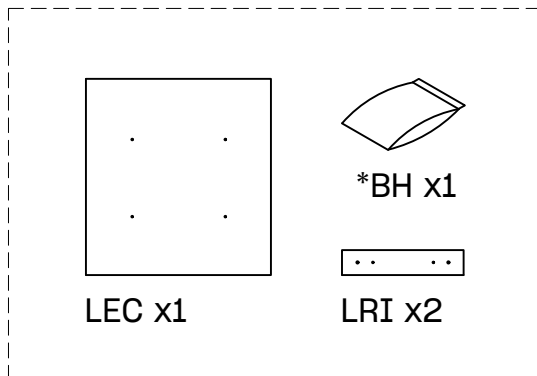

Libe encimera 39