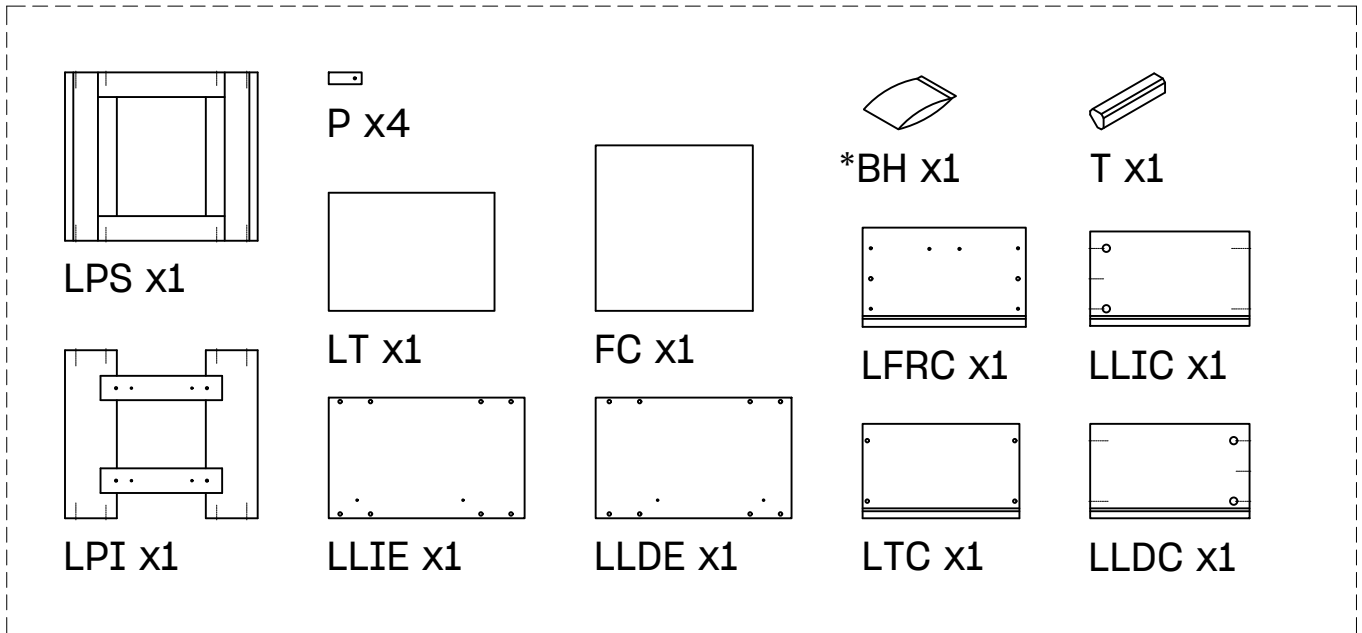

# LIBE

cajonera columna 5 cajones 39x143  
colonne 5 tiroirs 39x143  
cómoda coluna 5 gavetas 39x143  
cassettiera a colonna 5 cassetti 39x143

---

L U F E

Libe estructura cajón 39x41 x5

---

BH23-004 x5

---

Libe encimera 39x41 x1

---

BH23-004 x1

---

Libe módulo cajón 39x30 x5

BH23-004 x4

**1**  x 4  x 1+1

**2**  x 8

**L U F E**

3  x 8

L U F E

4

5  x 1

L U F E

6  x 2

7  x 4