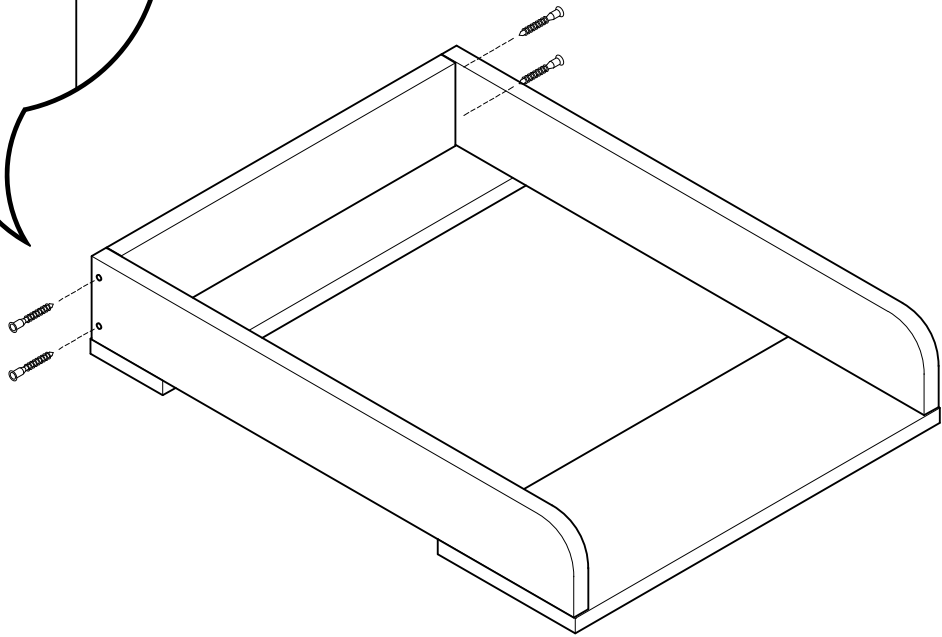

LIBE

cambiador de bebé para cómoda
plan à langer pour bébé
muda-fraldas para cómoda
fasciatoio per cassetiera

L U F E

Libe cambiador

BH26-006

1

TB835 x 6

L U F E

2

LUFÉ

3

x 4

L U F E

4

x 8

L U F E

5

6

x 4

x 4

L U F E

5

6

x 4