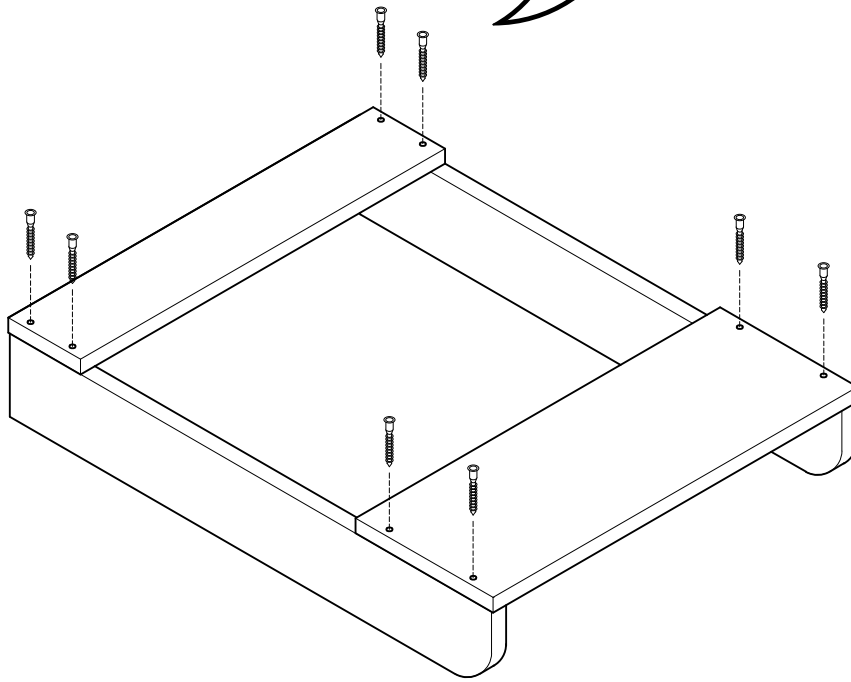

LIBE

cambiador de bebé para cómoda
plan à langer pour bébé
muda-fraldas para cómoda
fasciatoio per cassetiera

L U F E

Libe cambiador

BH26-006

1

TB835 x 6

L U F E

2

LUFÉ

3

x 4

L U F E

4

x 8

L U F E

5

6

x 4

x 4

L U F E

5

6

x 4