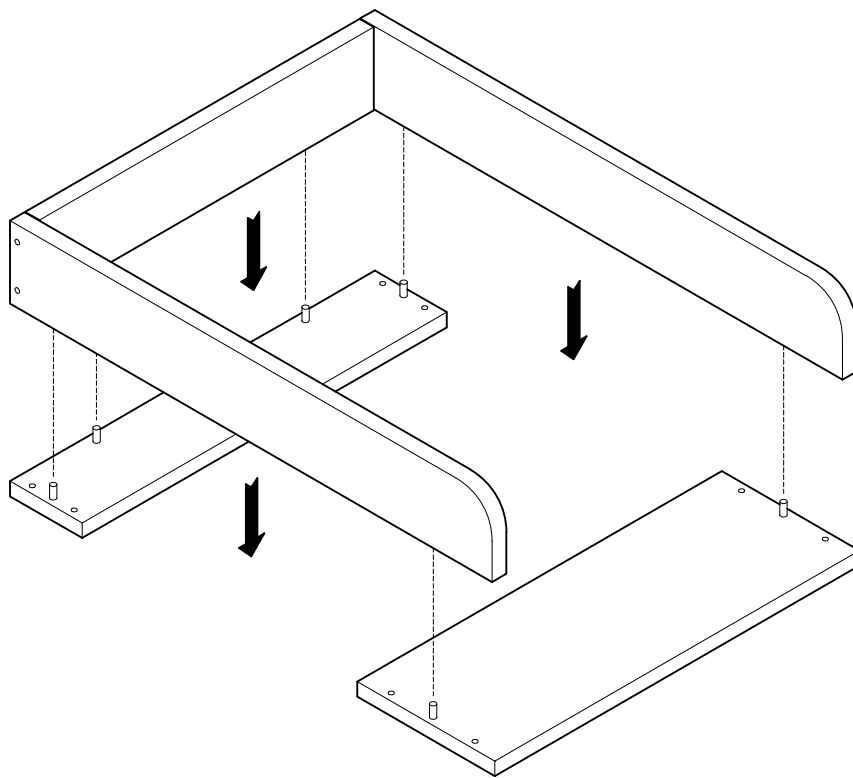

LIBE

cambiador de bebé para cómoda
plan à langer pour bébé
muda-fraldas para cómoda
fasciatoio per cassetiera

L U F E

Libe cambiador

BH26-006

1

TB835 x 6

L U F E

2

LUFÉ

3

x 4

L U F E

4

x 8

L U F E

5

6

x 4

x 4

L U F E

5

6

x 4