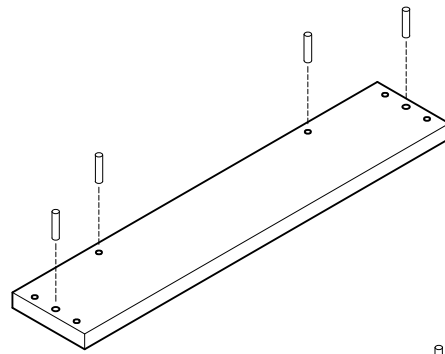

LIBE

cambiador de bebé para cómoda
plan à langer pour bébé
muda-fraldas para cómoda
fasciatoio per cassetiera

L U F E

Libe cambiador

BH26-006

1

TB835 x 6

L U F E

2

LUFÉ

3

x 4

L U F E

4

x 8

L U F E