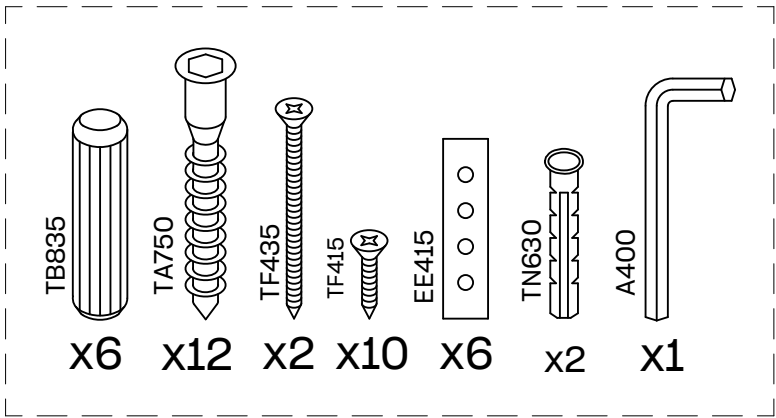

LIBE

cambiador de bebé para cómoda
plan à langer pour bébé
muda-fraldas para cómoda
fasciatoio per cassetiera

L U F E

Libe cambiador

BH26-006

1

TB835 x 6

L U F E

2

LUFÉ

3

x 4

L U F E

4

x 8

L U F E

5

6

x 4

x 4

L U F E

5

6

x 4