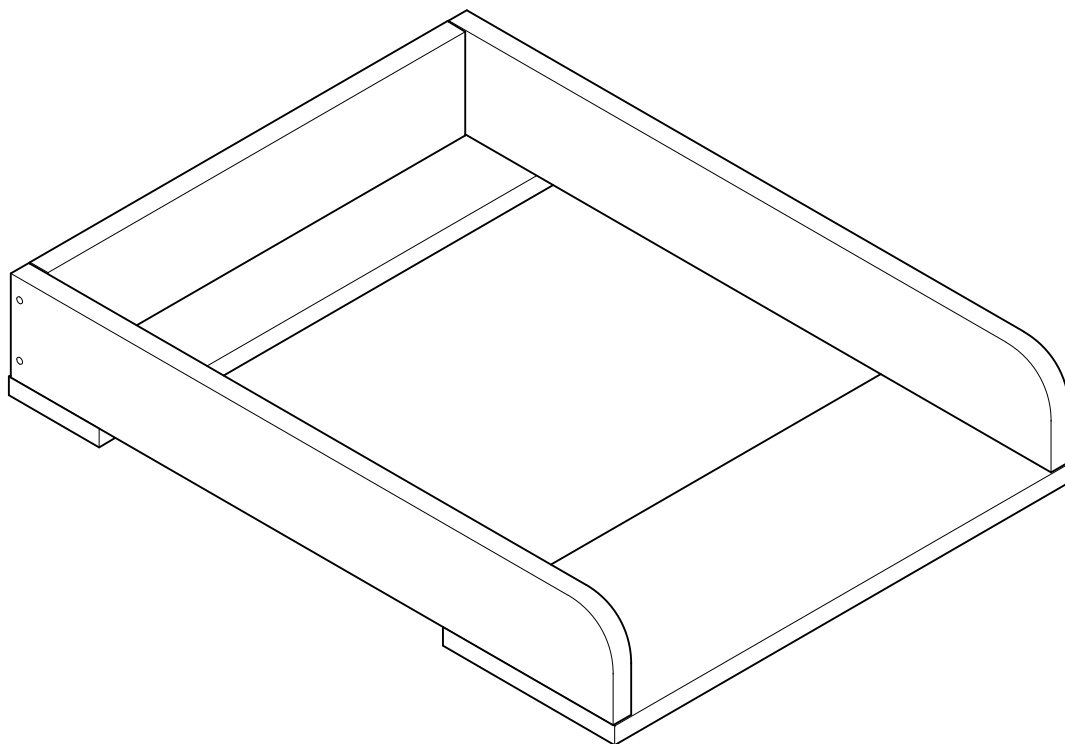

LIBE

cambiador de bebé para cómoda
plan à langer pour bébé
muda-fraldas para cómoda
fasciatoio per cassetiera

L U F E

Libe cambiador

BH26-006

1

TB835 x 6

L U F E

2

LUFÉ

3

x 4

L U F E

4

x 8

L U F E

5

6

x 4

x 4

L U F E

5

6

x 4