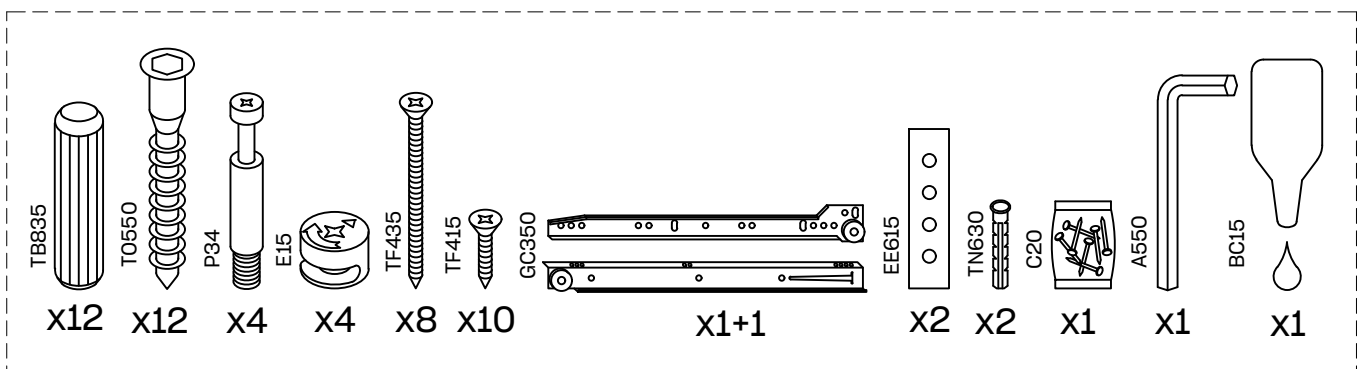

13  x 4  x 1+1

L U F E

Libe estructura organizador

BH23-004

14  x 4  x 1+1

15  x 8

L U F E

16  x 8

L U F E

17

18

x 1

L U F E

19

 x 2

20