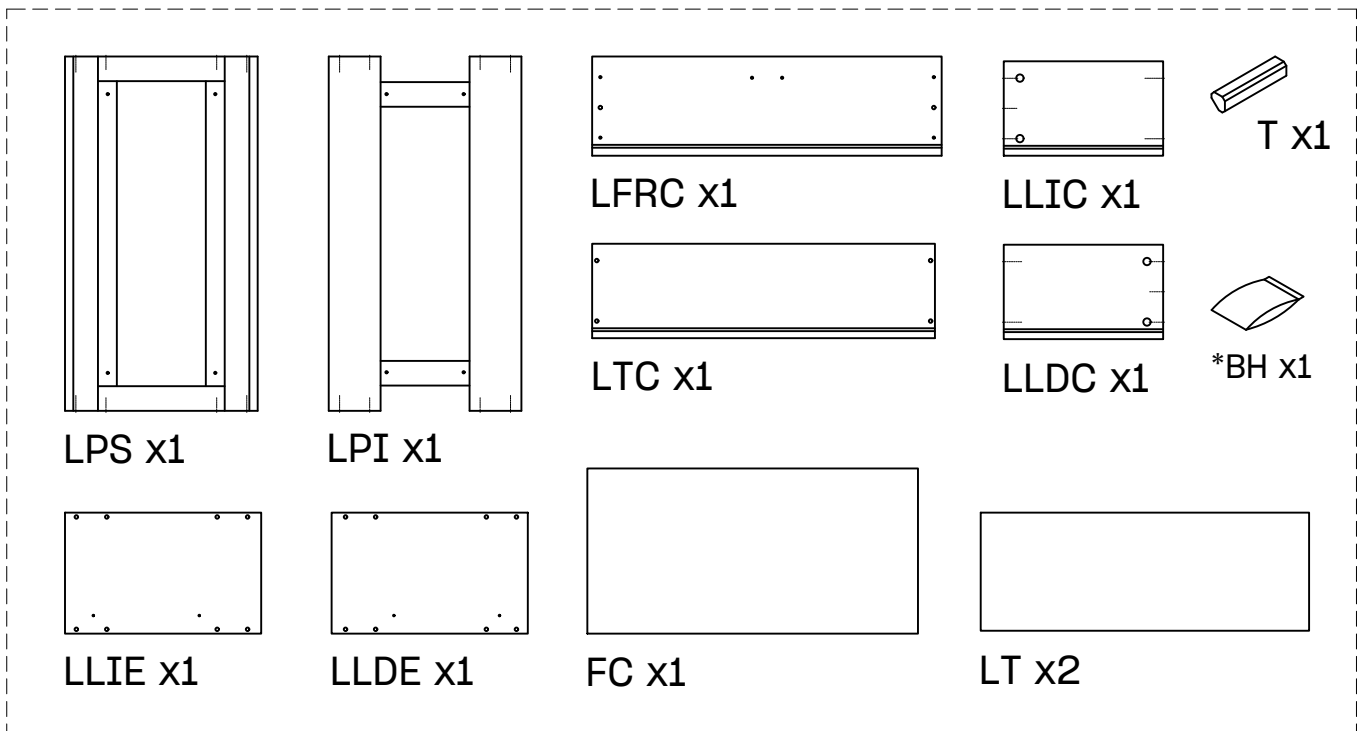

LIBE

cómoda x 3 con organizador
commode x 3 avec organisateur
cómoda x 3 com organizador

L U F E

Libe estructura cajón x3

BH23-004 x3

Libe estructura organizador x1

BH23-004 x1

Libe encimera corta x1

BH20-036 x1

Libe estructura cajón x3

BH23-004 x3

1  x 4  x 1+1

2  x 8

L U F E

3

x 8

L U F E

4

5  x 1

L U F E

6  x 2

7  x 4

L U F E

8

13  x 4  x 1+1

L U F E

Libe estructura organizador

BH23-004

14  x 4  x 1+1

15  x 8

L U F E

16  x 8