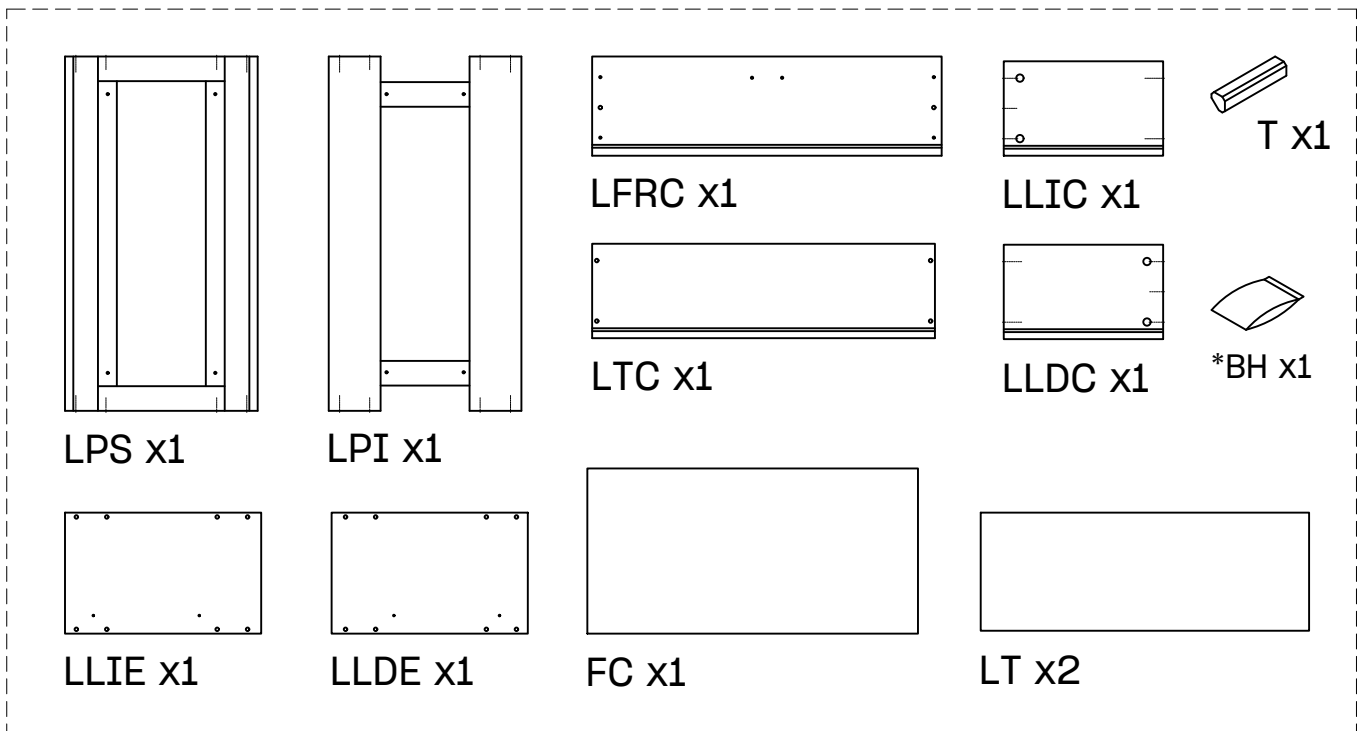

LIBE

cajonera x 2 con organizador
chiffonnier x 2 avec organisateur
cómoda x 2 com organizador

L U F E

Libe estructura cajón x2

BH23-004 x2

Libe estructura organizador x1

BH23-004 x1

Libe encimera corta x1

BH20-036 x1

Libe estructura cajón x2

BH23-004 x2

1  x 4  x 1+1

2  x 8

L U F E

3  x 8

L U F E

4

5  x 1

L U F E

6  x 2

7  x 4

L U F E

8

9

Libe estructura organizador

BH23-004

14  x 4  x 1+1

15  x 8

L U F E

16  x 8

L U F E

17