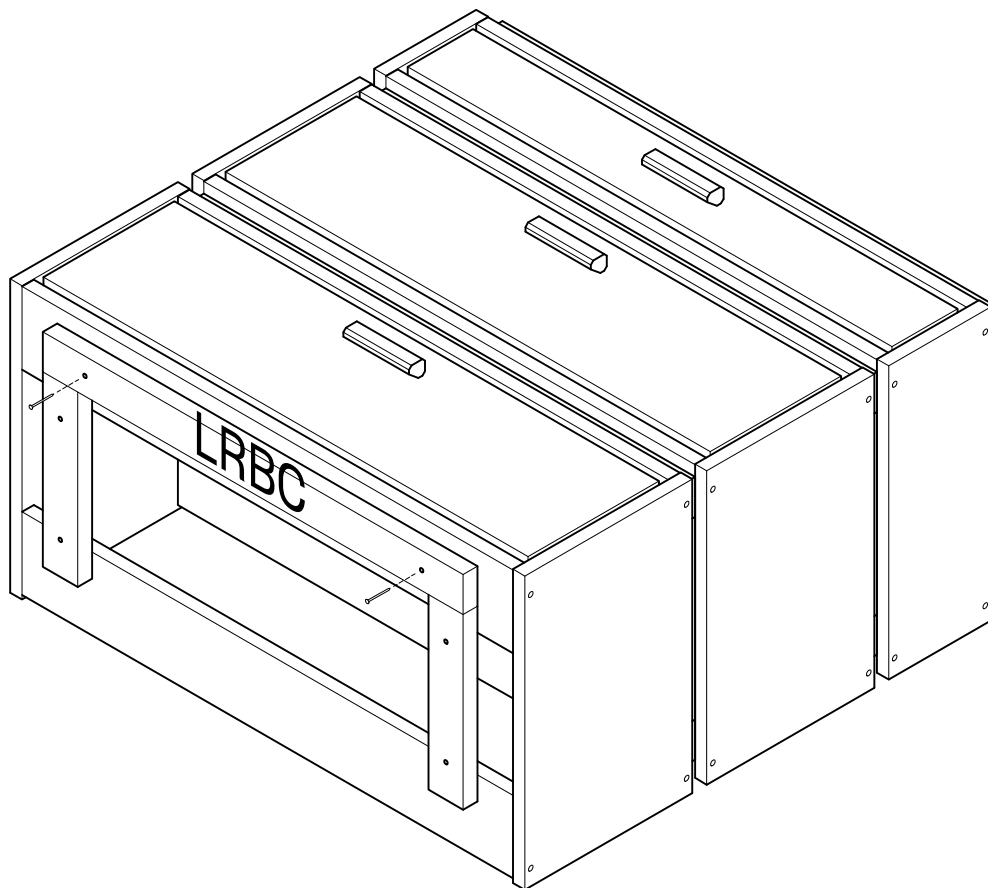

Libe encimera corta

BH20-036

27

x 2

L U F E

28

x 2

x 2