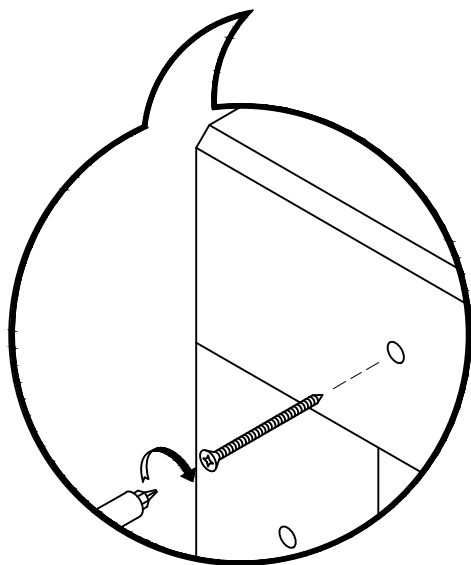

Libe encimera corta

BH20-036

27

x 2

L U F E

28

x 2

x 2