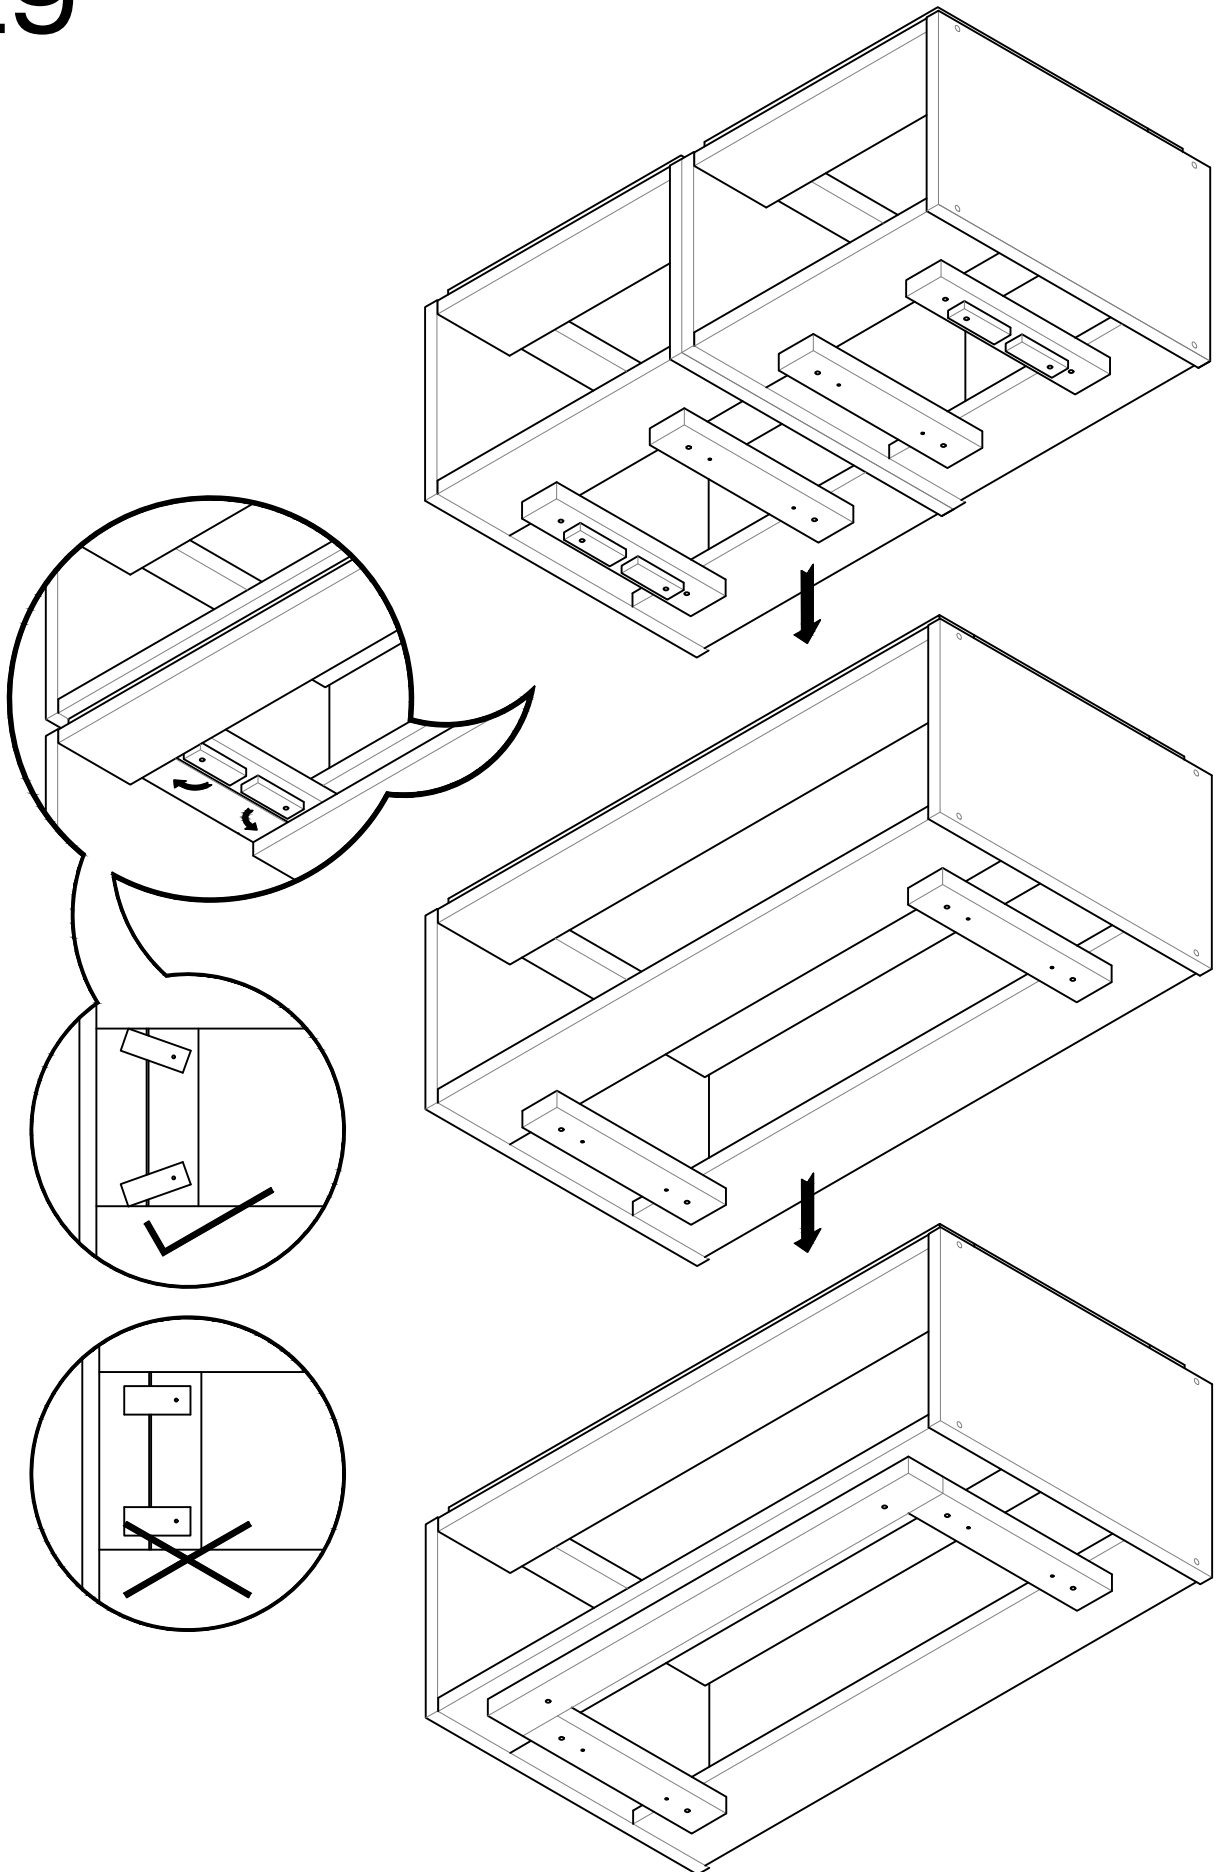

L U F E

Libe encimera 78

BH20-036

28  x 2

L U F E

29

L U F E

30  x 2  x 2

ES: Imprescindible anclar a la pared.
FR: Ancrage au mur nécessaire.
PT: A fixação à parede é essencial.
IT: Indispensabile ancorare al muro.

L U F E

31

x 2

x 2

ES: Imprescindible anclar a la pared.
FR: Ancrage au mur nécessaire.
PT: A fixação à parede é essencial.
IT: Indispensabile ancorare al muro.