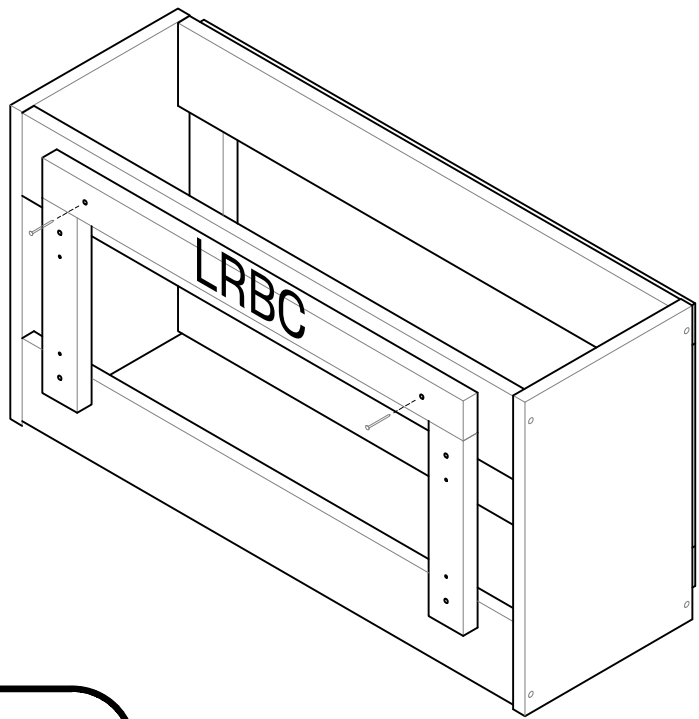

L U F E

Libe encimera 78

BH20-036

28  x 2

L U F E

29

L U F E

30  x 2  x 2

ES: Imprescindible anclar a la pared.
FR: Ancrage au mur nécessaire.
PT: A fixação à parede é essencial.
IT: Indispensabile ancorare al muro.

L U F E

31

x 2

x 2

ES: Imprescindible anclar a la pared.
FR: Ancrage au mur nécessaire.
PT: A fixação à parede é essencial.
IT: Indispensabile ancorare al muro.