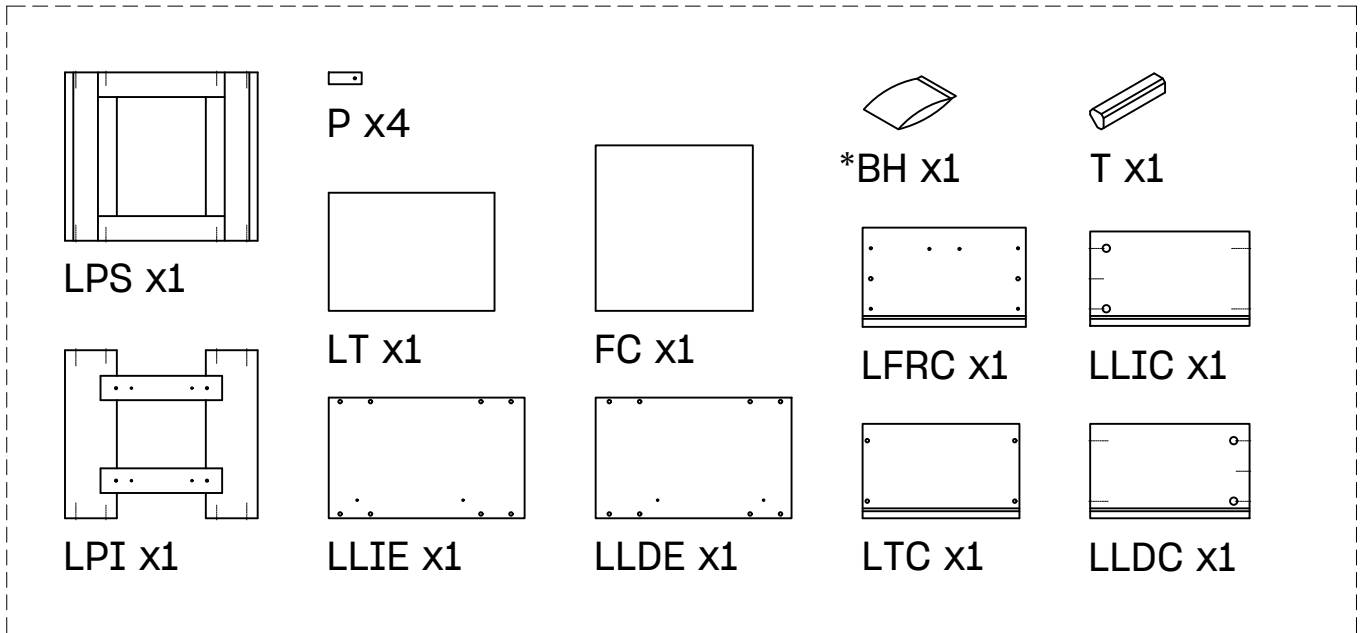

LIBE

cajonera 4 cajones 78x87
chiffonnier 4 tiroirs 78x87
cómoda 4 gavetas 78x87
cassettiera 4 cassetti 78x87

L U F E

Libe módulo cajón 39x30 x2

BH23-004 x2

Libe módulo cajón 78x30 x2

BH23-004 x2

Libe encimera 78 x1

BH20-036 x1

Libre módulo cajón 39x30 x2

BH23-004 x2

1  x 4  x 1+1

2  x 8

L U F E

3  x 8

L U F E

4

5  x 1

L U F E

6  x 2

7  x 4

L U F E

8

9  x 4