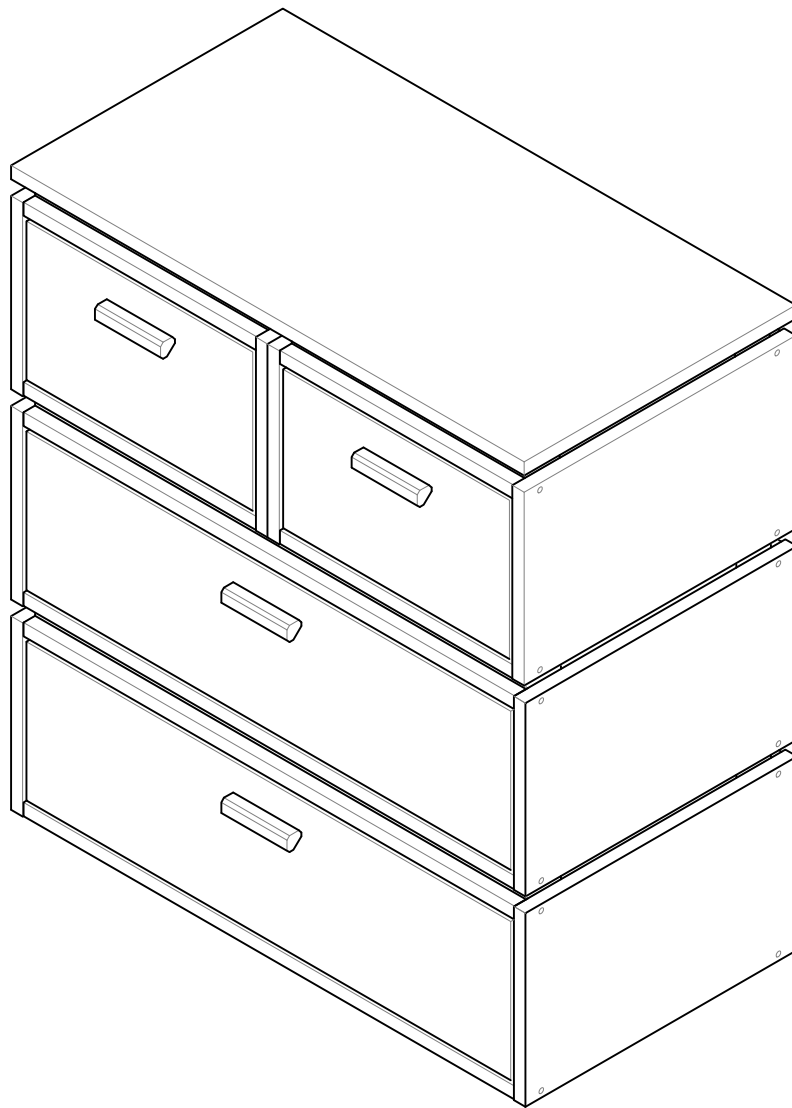

LIBE

cajonera 4 cajones 78x87
chiffonnier 4 tiroirs 78x87
cómoda 4 gavetas 78x87
cassettiera 4 cassetti 78x87

L U F E

Libe módulo cajón 39x30 x2

BH23-004 x2

Libe módulo cajón 78x30 x2

BH23-004 x2

Libe encimera 78 x1

BH20-036 x1

Libre módulo cajón 39x30 x2

BH23-004 x2

1  x 4  x 1+1

2  x 8

L U F E

3  x 8

L U F E