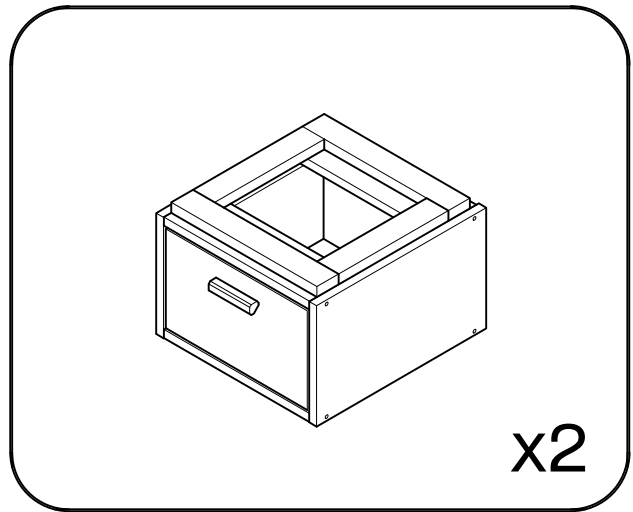

LIBE

cajonera 4 cajones 78x87
chiffonnier 4 tiroirs 78x87
cómoda 4 gavetas 78x87
cassettiera 4 cassetti 78x87

L U F E

Libe módulo cajón 39x30 x2

BH23-004 x2

Libe módulo cajón 78x30 x2

BH23-004 x2

Libe encimera 78 x1

BH20-036 x1

Libre módulo cajón 39x30 x2

BH23-004 x2

1  x 4  x 1+1

2  x 8

L U F E

3  x 8

L U F E