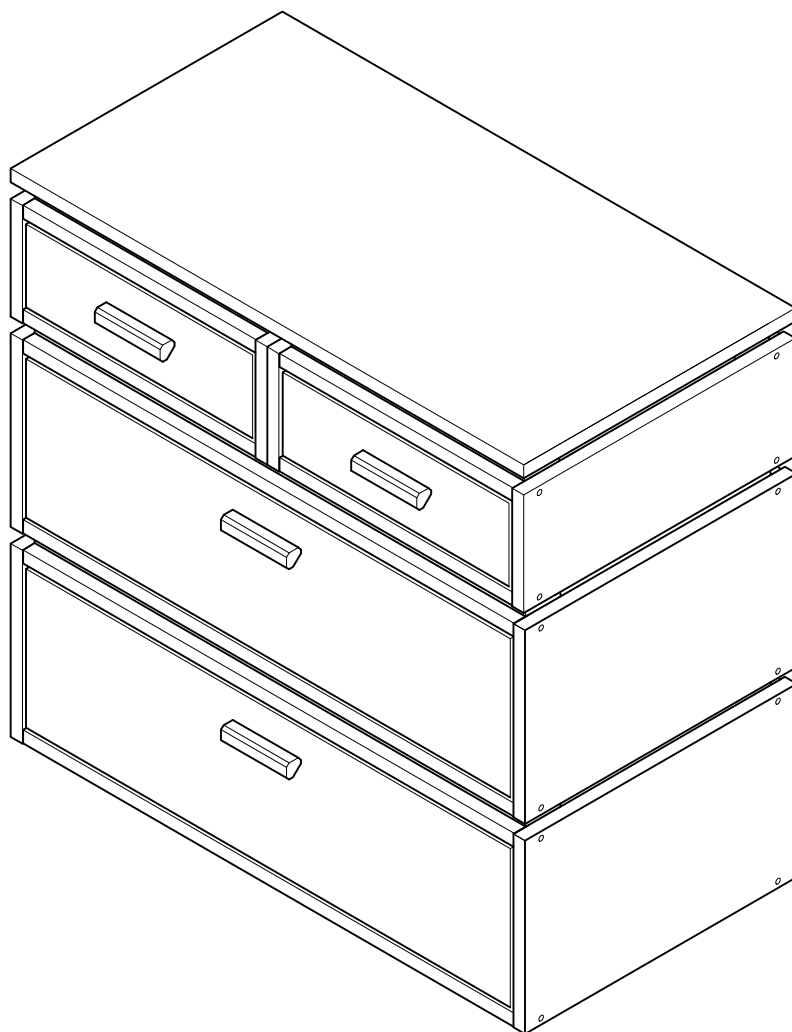

LIBE

cajonera 4 cajones 78x77
chiffonnier 4 tiroirs 78x77
cómoda 4 gavetas 78x77

L U F E

Libe módulo cajón 39x20 x2

BH23-004 x2

Libe módulo cajón 78x30 x2

BH23-004 x2

Libe encimera 78 x1

BH20-036 x1

Libe módulo cajón 39x20 x2

BH23-004 x2

1  x 4  x 1+1

2  x 8

L U F E

3  x 8

L U F E