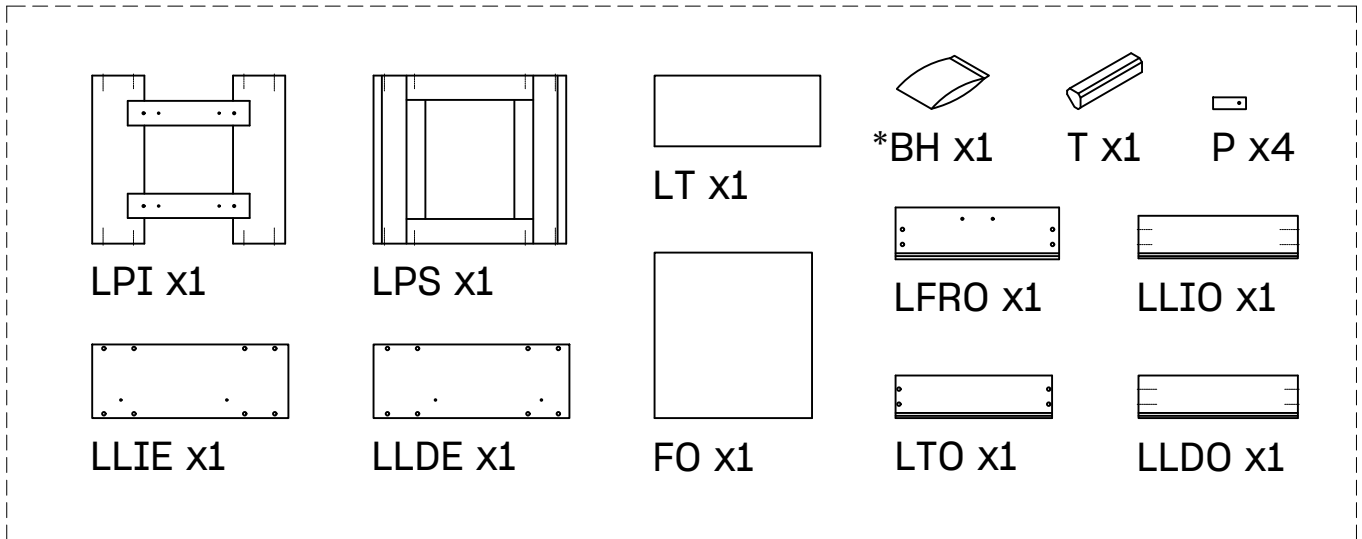

LIBE

cajonera 4 cajones 78x77
chiffonnier 4 tiroirs 78x77
cómoda 4 gavetas 78x77

L U F E

Libe módulo cajón 39x20 x2

BH23-004 x2

Libe módulo cajón 78x30 x2

BH23-004 x2

Libe encimera 78 x1

BH20-036 x1

Libe módulo cajón 39x20 x2

BH23-004 x2

1  x 4  x 1+1

2  x 8

L U F E

3  x 8

L U F E