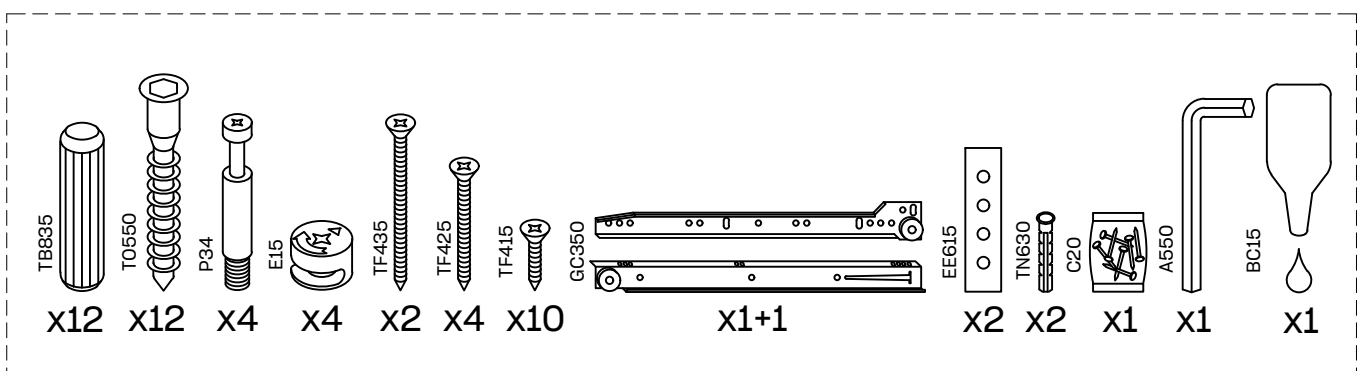

L U F E

10  x 2

11  x 4  x 1+1

L U F E

Libe módulo cajón 78x30 x2

BH23-004

12  x 4  x 1+1

13  x 8