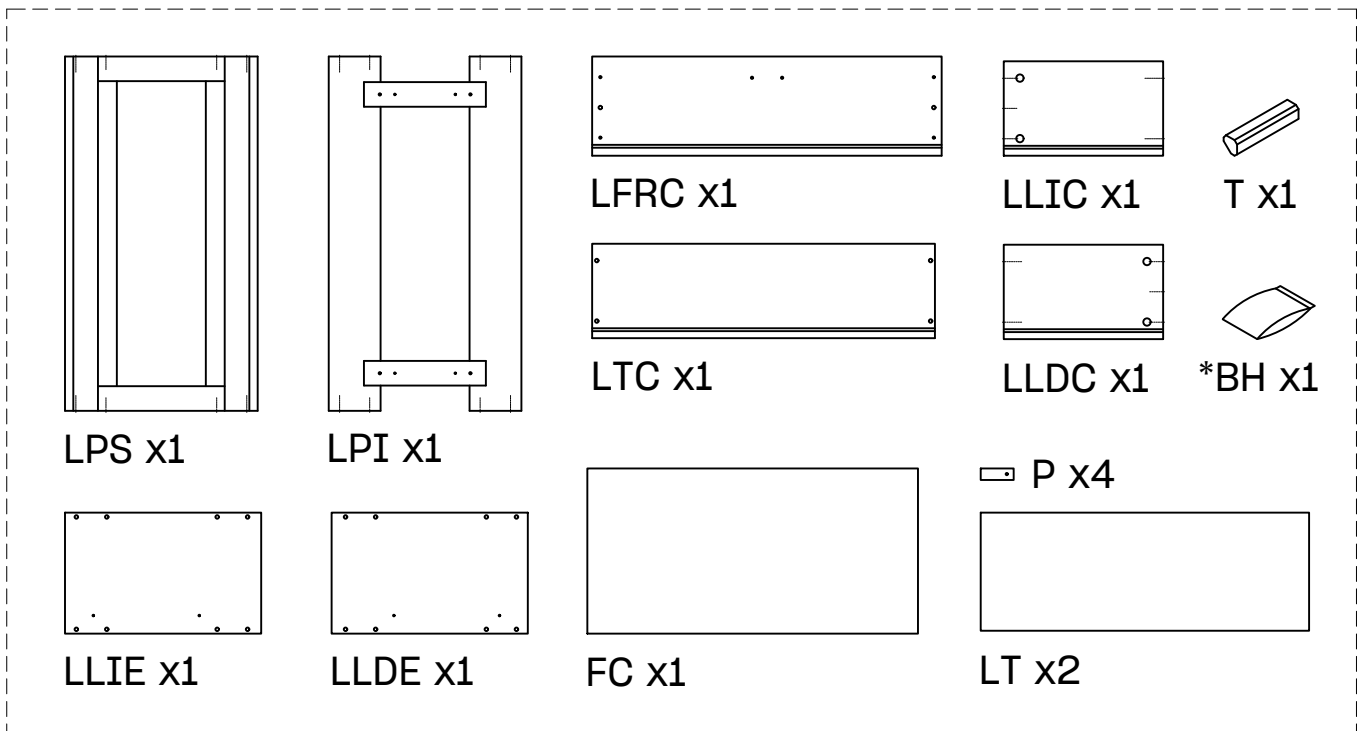

L U F E

10  x 2

11  x 4  x 1+1

L U F E

Libe módulo cajón 78x30 x2

BH23-004

12  x 4  x 1+1

13  x 8

L U F E

14

L U F E

15

16

x 1

L U F E

17  x 2