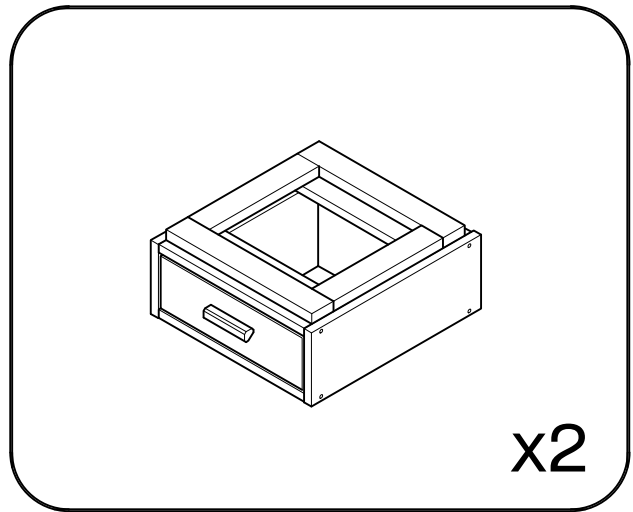

LIBE

cajonera 4 cajones 78x77
chiffonnier 4 tiroirs 78x77
cómoda 4 gavetas 78x77

L U F E

Libe módulo cajón 39x20 x2

BH23-004 x2

Libe módulo cajón 78x30 x2

BH23-004 x2

Libe encimera 78 x1

BH20-036 x1

Libe módulo cajón 39x20 x2

BH23-004 x2

1  x 4  x 1+1

2  x 8

L U F E

3  x 8

L U F E