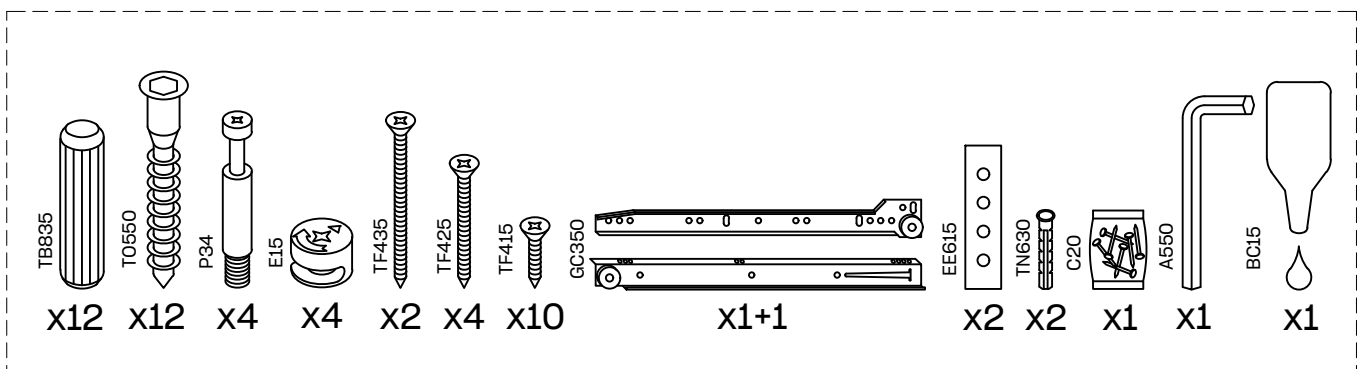

LIBE

mueble archivador 9 cajones
meuble classeur 9 tiroirs
móvel arquivador 9 gavetas
schedario 9 cassetti

L U F E

Libe módulo cajón 39x20 x9

BH23-004 x9

Libe encimera 117 x1

BH23-008 x1

Libe módulo cajón 39x30 x9

BH23-004 x9

1  x 4  x 1+1

2  x 8

L U F E

3  x 8

L U F E

4

5  x 1

x 14

x 14

x 12

L U F E

18

x 2

x 2

ES: Imprescindible anclar a la pared.
FR: Ancrage au mur nécessaire.
PT: A fixação à parede é essencial.
IT: Indispensabile ancorare al muro.