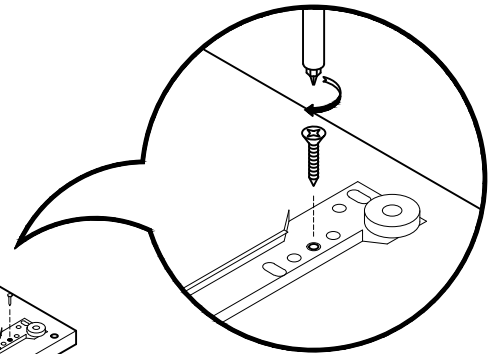

Libe módulo cajón 39x30 x9

BH23-004 x9

**1**  x 4  x 1+1

**2**  x 8

**L U F E**

3  x 8

L U F E

4