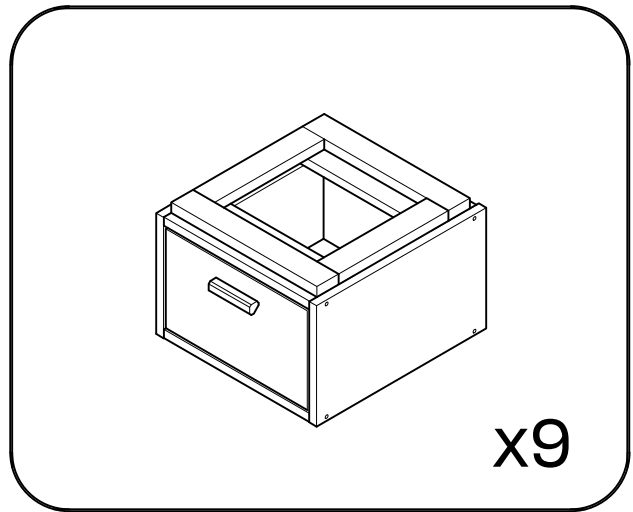

LIBE

mueble archivador 9 cajones
meuble classeur 9 tiroirs
móvel arquivador 9 gavetas
schedario 9 cassetti

L U F E

Libe módulo cajón 39x20 x9

BH23-004 x9

Libe encimera 117 x1

BH23-008 x1

Libe módulo cajón 39x30 x9

BH23-004 x9

1  x 4  x 1+1

2  x 8

L U F E

3  x 8

L U F E

4

5  x 1