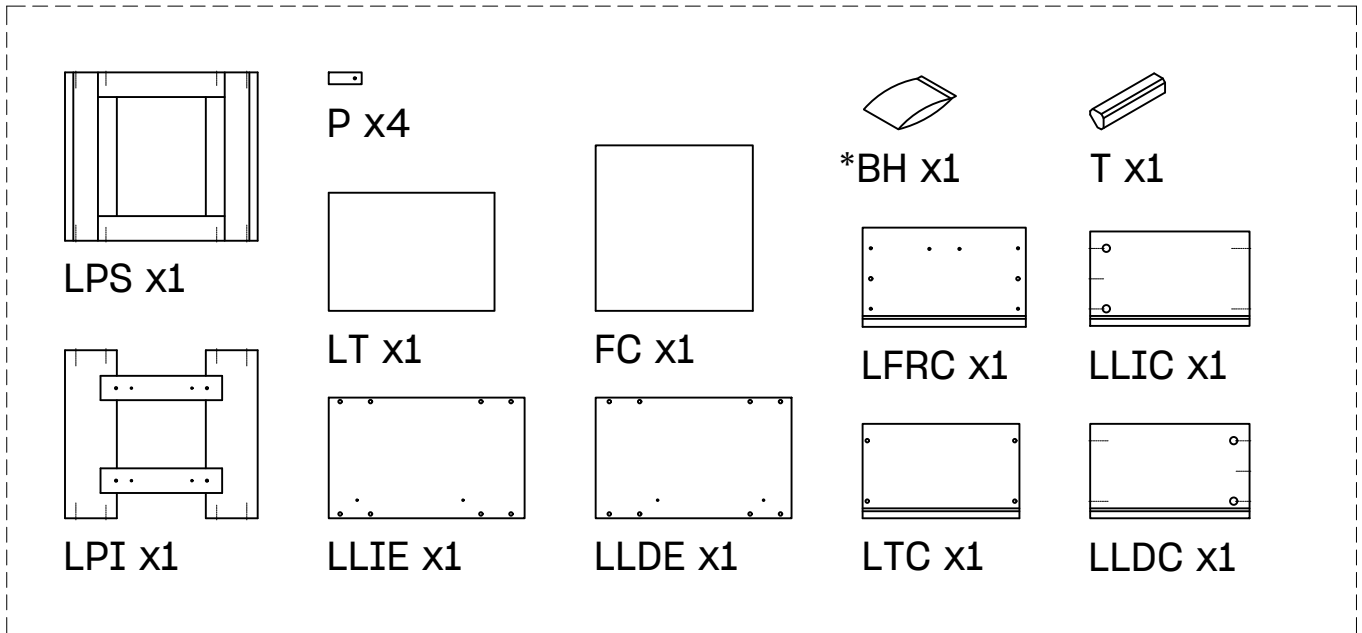

LIBE

mueble archivador 9 cajones
meuble classeur 9 tiroirs
móvel arquivador 9 gavetas
schedario 9 cassetti

L U F E

Libe módulo cajón 39x20 x9

BH23-004 x9

Libe encimera 117 x1

BH23-008 x1

Libe módulo cajón 39x30 x9

BH23-004 x9

1  x 4  x 1+1

2  x 8

L U F E

3  x 8

L U F E

4

5  x 1

L U F E

6  x 2

7  x 4

L U F E

8

9  x 4

L U F E

10

x 14

x 14

x 12

L U F E

18

x 2

x 2

ES: Imprescindible anclar a la pared.
FR: Ancrage au mur nécessaire.
PT: A fixação à parede é essencial.
IT: Indispensabile ancorare al muro.