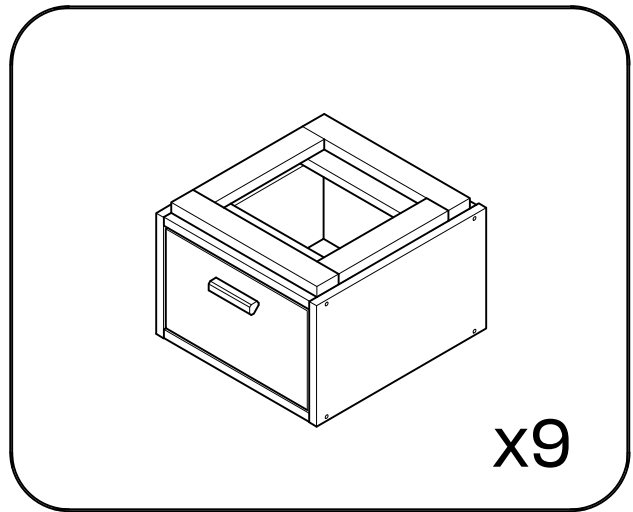

# LIBE

mueble archivador 9 cajones  
meuble classeur 9 tiroirs  
móvel arquivador 9 gavetas

---

L U F E

Libe módulo cajón 39x20 x9

BH23-004 x9

Libe encimera 117 x1

BH23-008 x1

Libe módulo cajón 39x30 x9

BH23-004 x9

**1**  x 4  x 1+1

**2**  x 8

**L U F E**

3  x 8

L U F E

4

# L U F E

17

x 14

x 14

x 12

L U F E