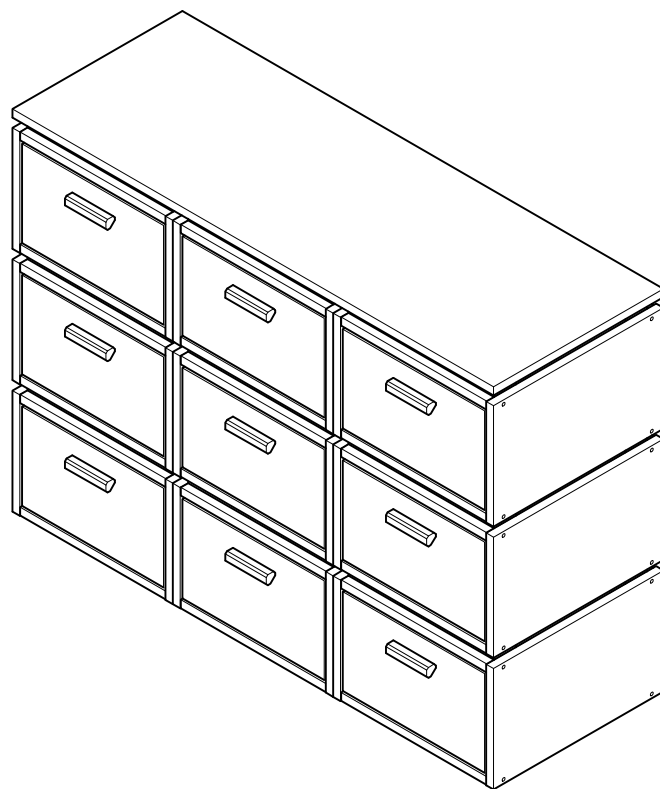

# LIBE

mueble archivador 9 cajones  
meuble classeur 9 tiroirs  
móvel arquivador 9 gavetas

---

L U F E

Libe módulo cajón 39x20 x9

BH23-004 x9

Libe encimera 117 x1

BH23-008 x1

Libe módulo cajón 39x30 x9

BH23-004 x9

**1**  x 4  x 1+1

**2**  x 8

**L U F E**

3  x 8

L U F E

4

# L U F E

17

x 14

x 14

x 12

L U F E