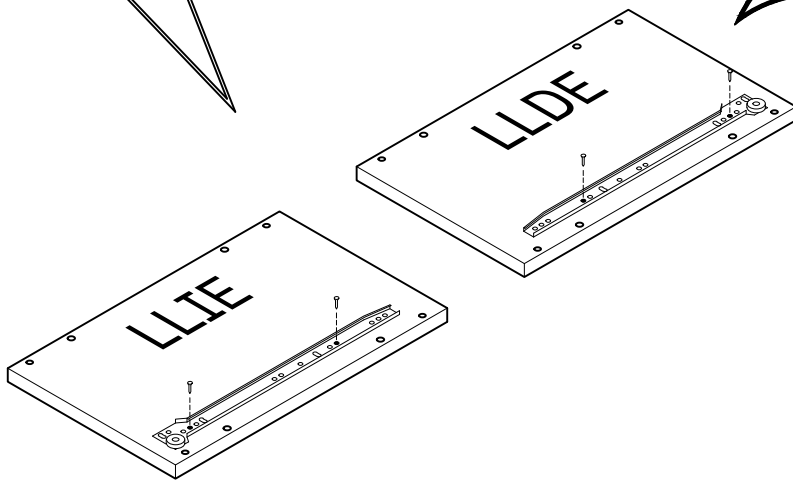

LIBE

mueble archivador 9 cajones
meuble classeur 9 tiroirs
móvel arquivador 9 gavetas
schedario 9 cassetti

L U F E

Libe módulo cajón 39x20 x9

BH23-004 x9

Libe encimera 117 x1

BH23-008 x1

Libe módulo cajón 39x30 x9

BH23-004 x9

1  x 4  x 1+1

2  x 8

L U F E

3  x 8

L U F E

4

5  x 1