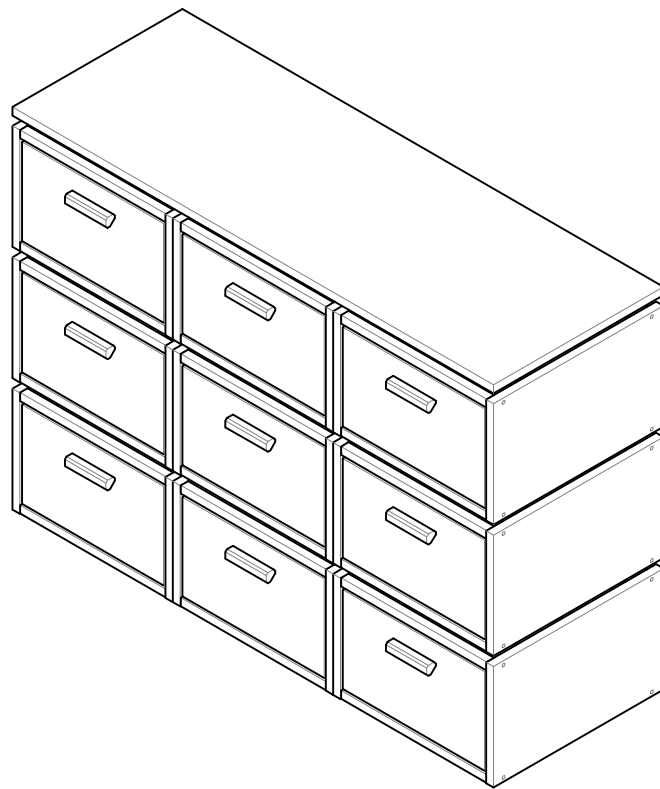

LIBE

mueble archivador 9 cajones
meuble classeur 9 tiroirs
móvel arquivador 9 gavetas
schedario 9 cassetti

L U F E

Libe módulo cajón 39x20 x9

BH23-004 x9

Libe encimera 117 x1

BH23-008 x1

Libe módulo cajón 39x30 x9

BH23-004 x9

1  x 4  x 1+1

2  x 8

L U F E

3  x 8

L U F E

4

5  x 1