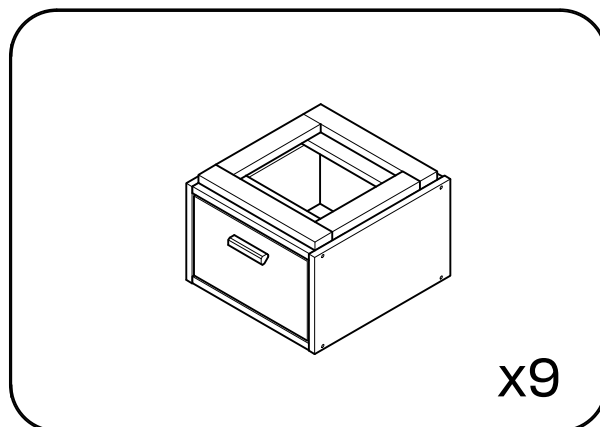

# LIBE

mueble archivador 9 cajones  
meuble classeur 9 tiroirs  
móvel arquivador 9 gavetas

---

L U F E

Libe módulo cajón 39x20 x9

BH23-004 x9

Libe encimera 117 x1

BH23-008 x1

Libe módulo cajón 39x30 x9

BH23-004 x9

**1**  x 4  x 1+1

**2**  x 8

**L U F E**

3  x 8

L U F E

4

# L U F E

17

x 14

x 14

x 12

L U F E