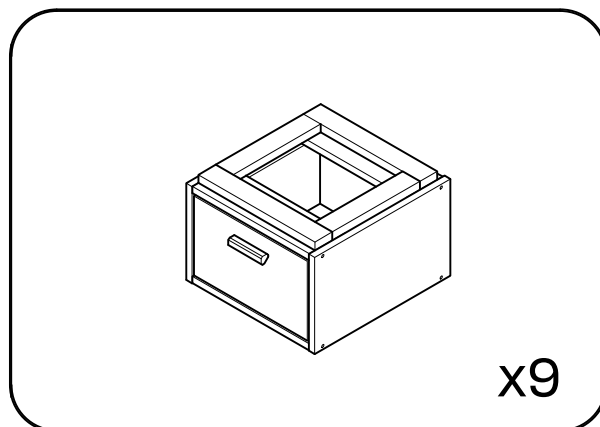

LIBE

mueble archivador 9 cajones
meuble classeur 9 tiroirs
móvel arquivador 9 gavetas
schedario 9 cassetti

L U F E

Libe módulo cajón 39x20 x9

BH23-004 x9

Libe encimera 117 x1

BH23-008 x1

Libe módulo cajón 39x30 x9

BH23-004 x9

1  x 4  x 1+1

2  x 8

L U F E

3  x 8

L U F E

4

5  x 1