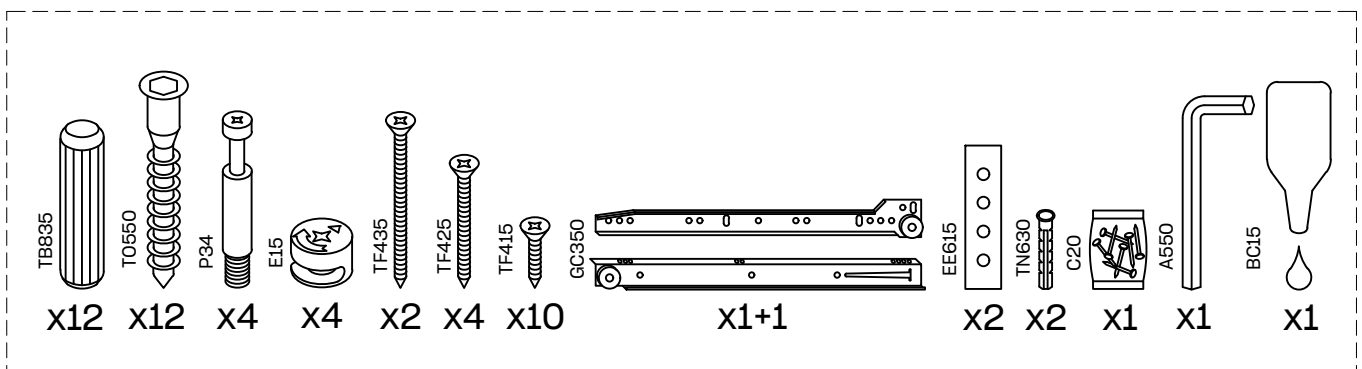

Libe módulo cajón 39x30 x9

BH23-004 x9

**1**  x 4  x 1+1

**2**  x 8

**L U F E**

3  x 8

L U F E

4