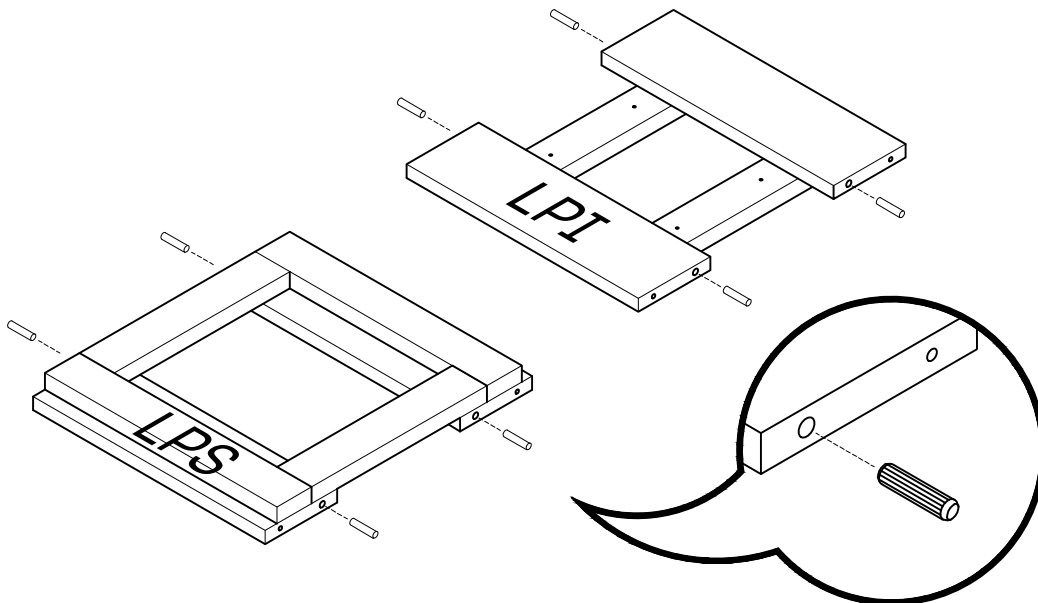

LIBE

mueble archivador 9 cajones
meuble classeur 9 tiroirs
móvel arquivador 9 gavetas
schedario 9 cassetti

L U F E

Libe módulo cajón 39x20 x9

BH23-004 x9

Libe encimera 117 x1

BH23-008 x1

Libe módulo cajón 39x30 x9

BH23-004 x9

1  x 4  x 1+1

2  x 8

L U F E

3  x 8

L U F E

4

5  x 1

x 14

x 14

x 12

L U F E

18

x 2

x 2

ES: Imprescindible anclar a la pared.
FR: Ancrage au mur nécessaire.
PT: A fixação à parede é essencial.
IT: Indispensabile ancorare al muro.