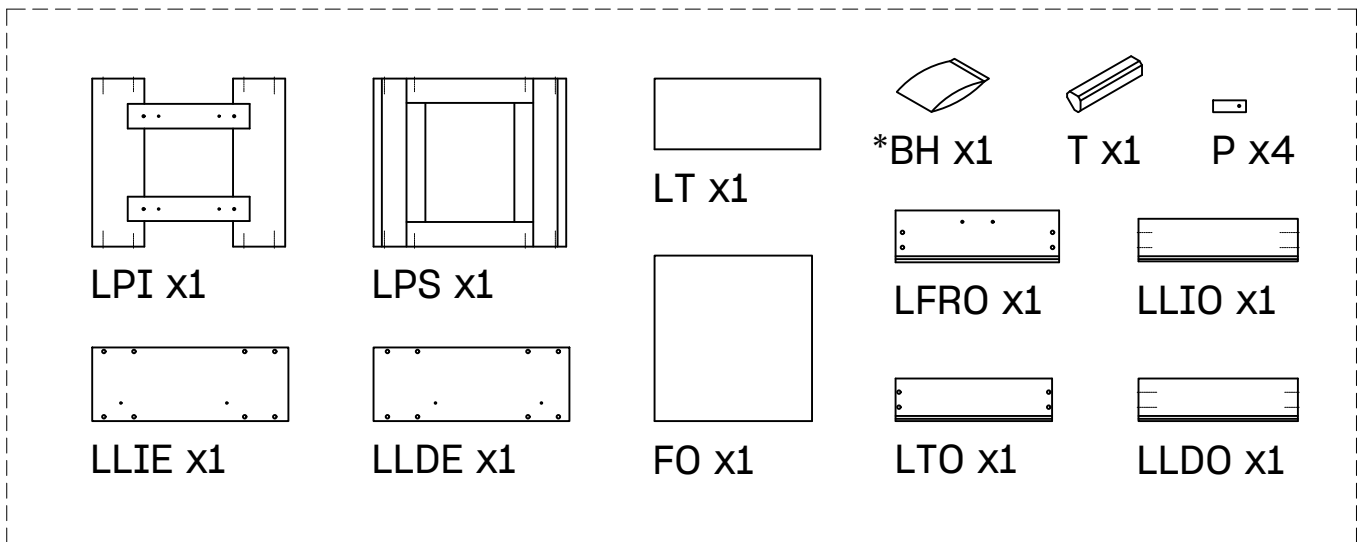

# LUFE

12  x 2

13  x 4  x 1+1

L U F E

Libe módulo cajón 39x20 x2

BH23-004 x2

14  x 4  x 1+1

15  x 8