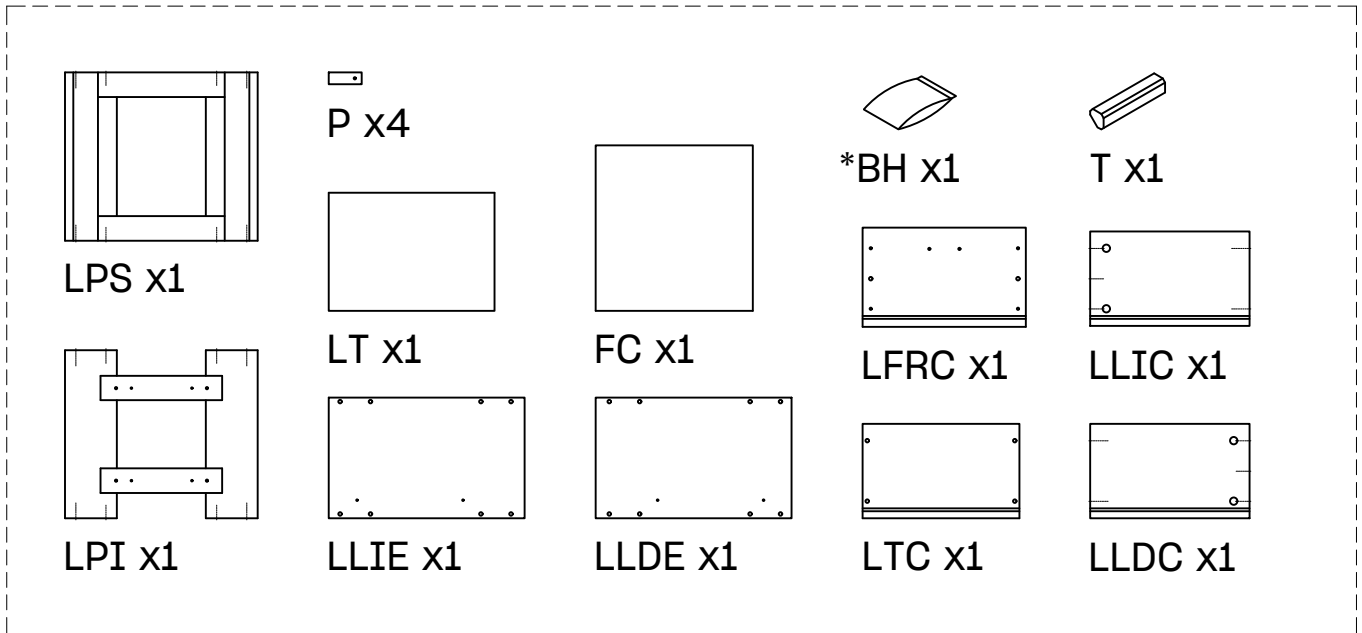

Libe módulo cajón 39x20 x2

---

BH23-004 x2

---

Libe encimera 78 x1

---

BH20-036 x1

---

Libe módulo cajón 39x30 x4

BH23-004 x4

**1**  x 4  x 1+1

**2**  x 8

**L U F E**

3  x 8

L U F E

4