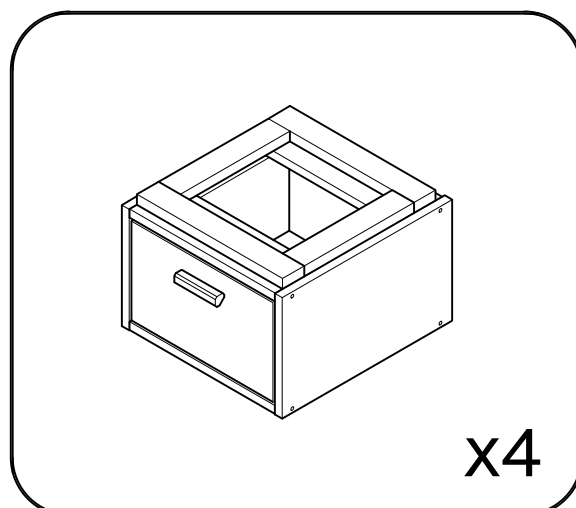

# LIBE

mueble archivador 6 cajones  
meuble classeur 6 tiroirs  
móvel arquivador 6 gavetas

---

L U F E

Libe módulo cajón 39x30 x4

---

BH23-004 x4

---