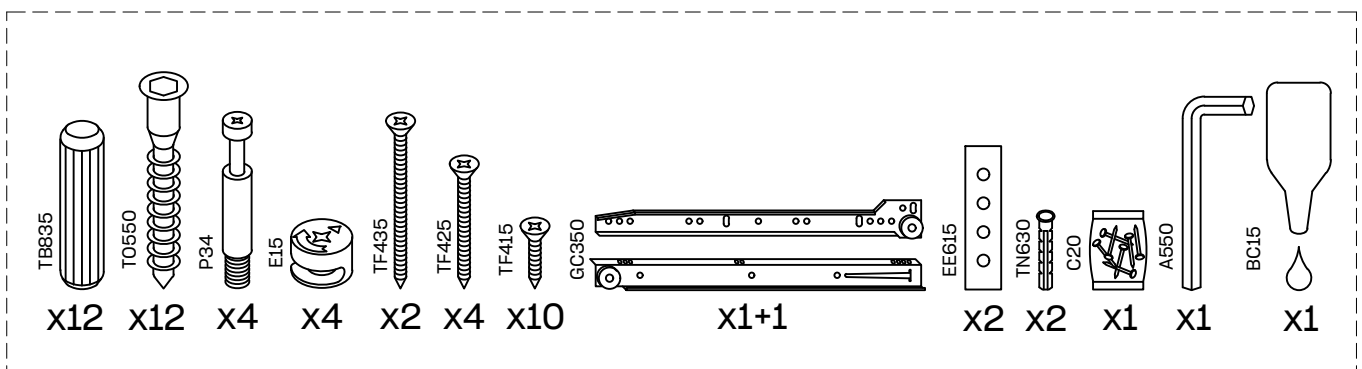

# LUFE

12  x 2

13  x 4  x 1+1

L U F E

Libe módulo cajón 39x20 x2

BH23-004 x2

14  x 4  x 1+1

15  x 8