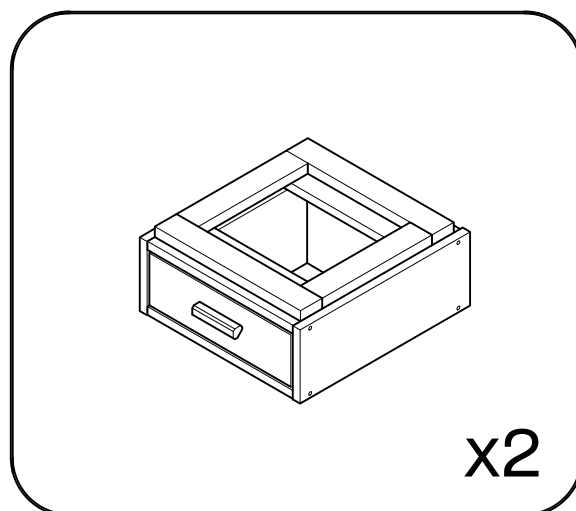

Libe módulo cajón 39x20 x2

BH23-004 x2