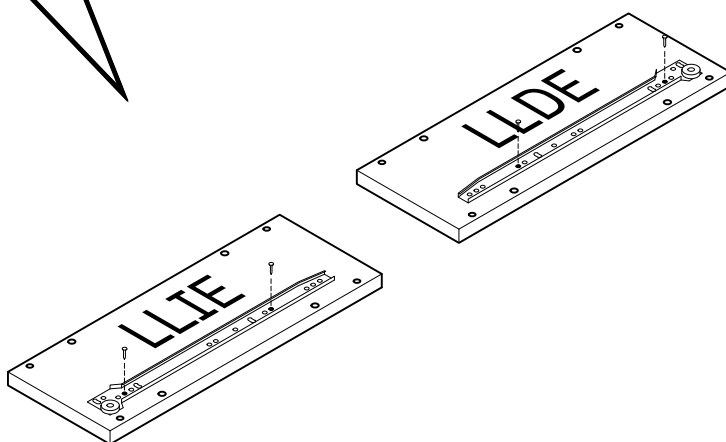

# LUFE

12  x 2

13  x 4  x 1+1

L U F E

Libe módulo cajón 39x20 x2

BH23-004 x2

14  x 4  x 1+1

15  x 8