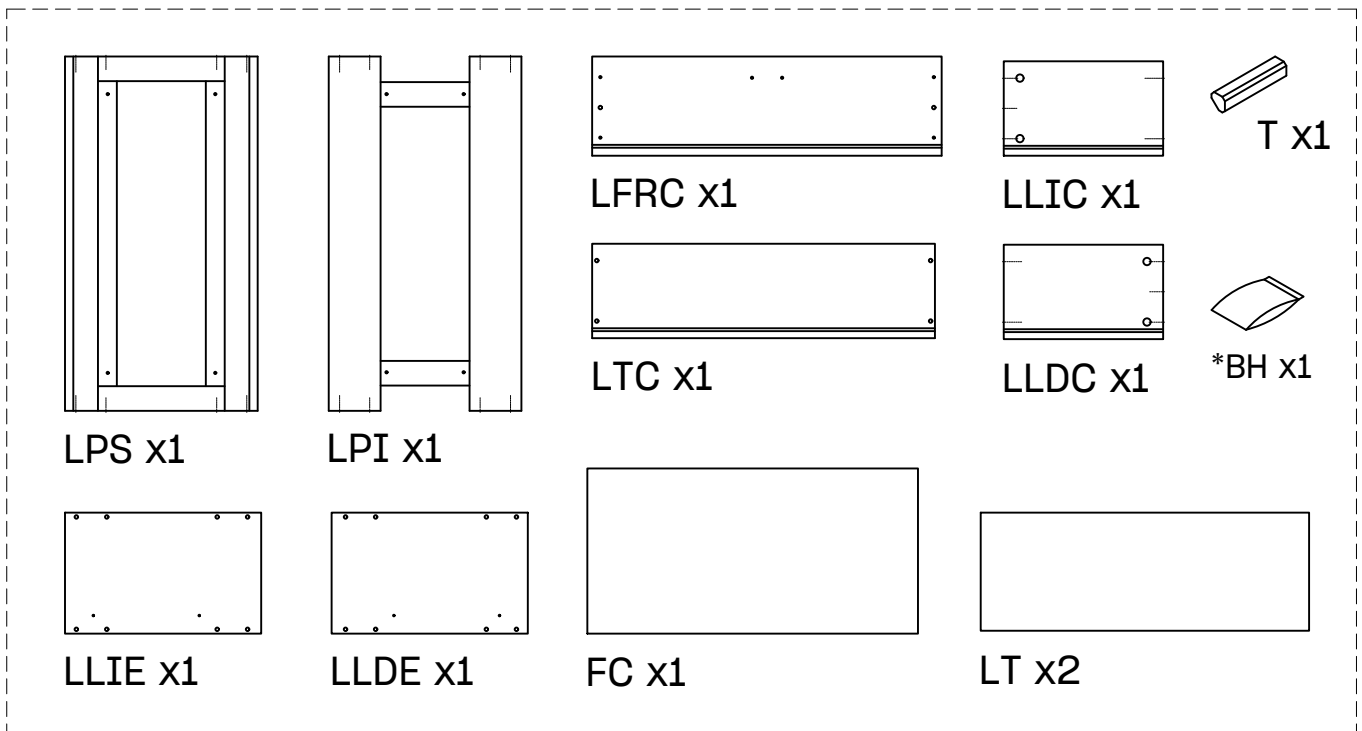

LIBE

aparador doble con dos cajones
buffet double avec deux tiroirs
aparador duplo com duas gavetas

Libe estructura cajón x2

BH23-004 x2

Libe encimera larga x1

BH23-008 x1

Libe estructura cajón x2

BH23-004 x2

1  x 4  x 1+1

2  x 8

L U F E

3

x 8

L U F E

4

5  x 1

L U F E

6  x 2

7  x 4

L U F E

8

9

 x 4

L U F E

Libe encimera larga

BH23-008

15

x 4

L U F E

16

x 2

x 2