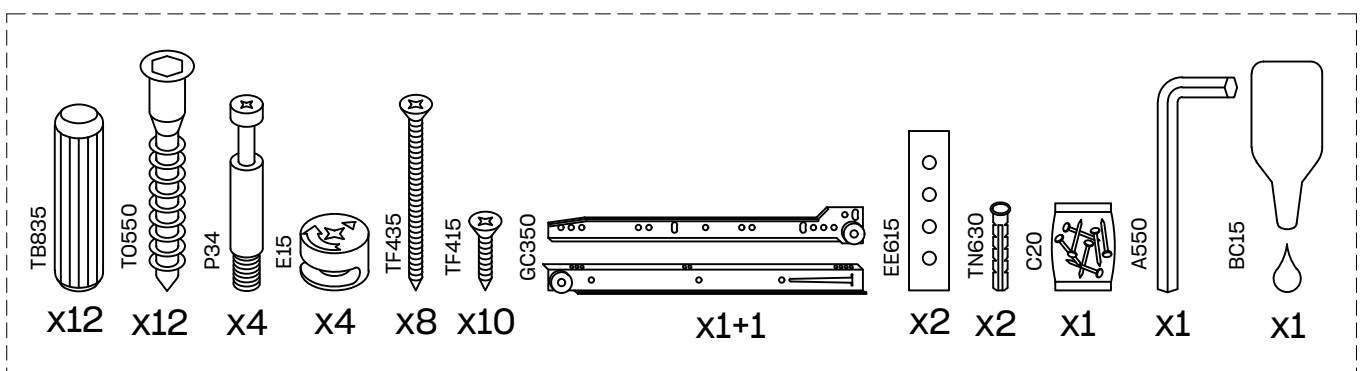

LIBE

aparador doble con dos cajones
buffet double avec deux tiroirs
aparador duplo com duas gavetas

Libe estructura cajón x2

BH23-004 x2

Libe encimera larga x1

BH23-008 x1

Libe estructura cajón x2

BH23-004 x2

1  x 4  x 1+1

2  x 8

L U F E

3

x 8

L U F E

4

5  x 1

Libe encimera larga

BH23-008

15

x 4

L U F E

16

x 2

x 2