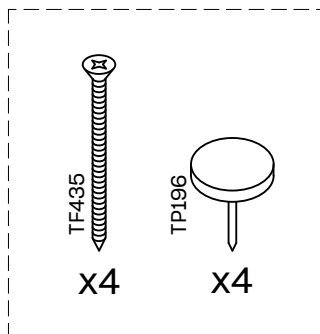

LIBE

encimera 78
plain de travail 78
tampo 78
piano d'appoggio 78

L U F E

Libe encimera corta

BH25-014

1

TF435
x 4

L U F E