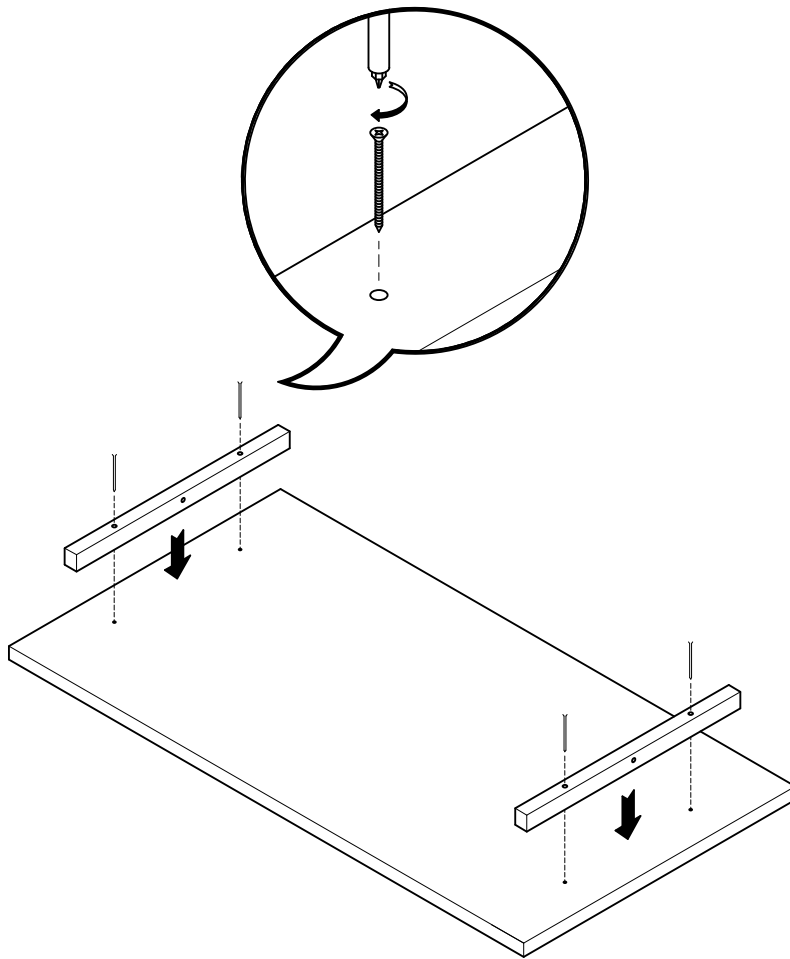

LIBE

encimera 78
plain de travail 78
tampo 78
piano d'appoggio 78

L U F E

Libe encimera corta

BH25-014

1

TF435
x 4

L U F E