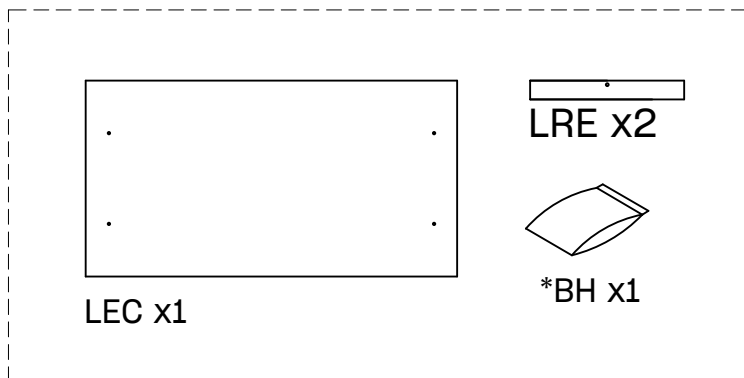

LIBE

encimera 78
plain de travail 78
tampo 78
piano d'appoggio 78

L U F E

Libe encimera corta

BH25-014

1

TF435
x 4

L U F E