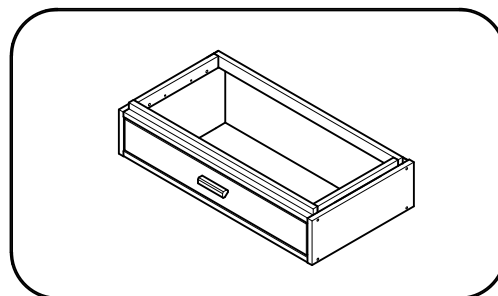

Libe 2 organizador 78 (x1)

BH23-004 (x1)