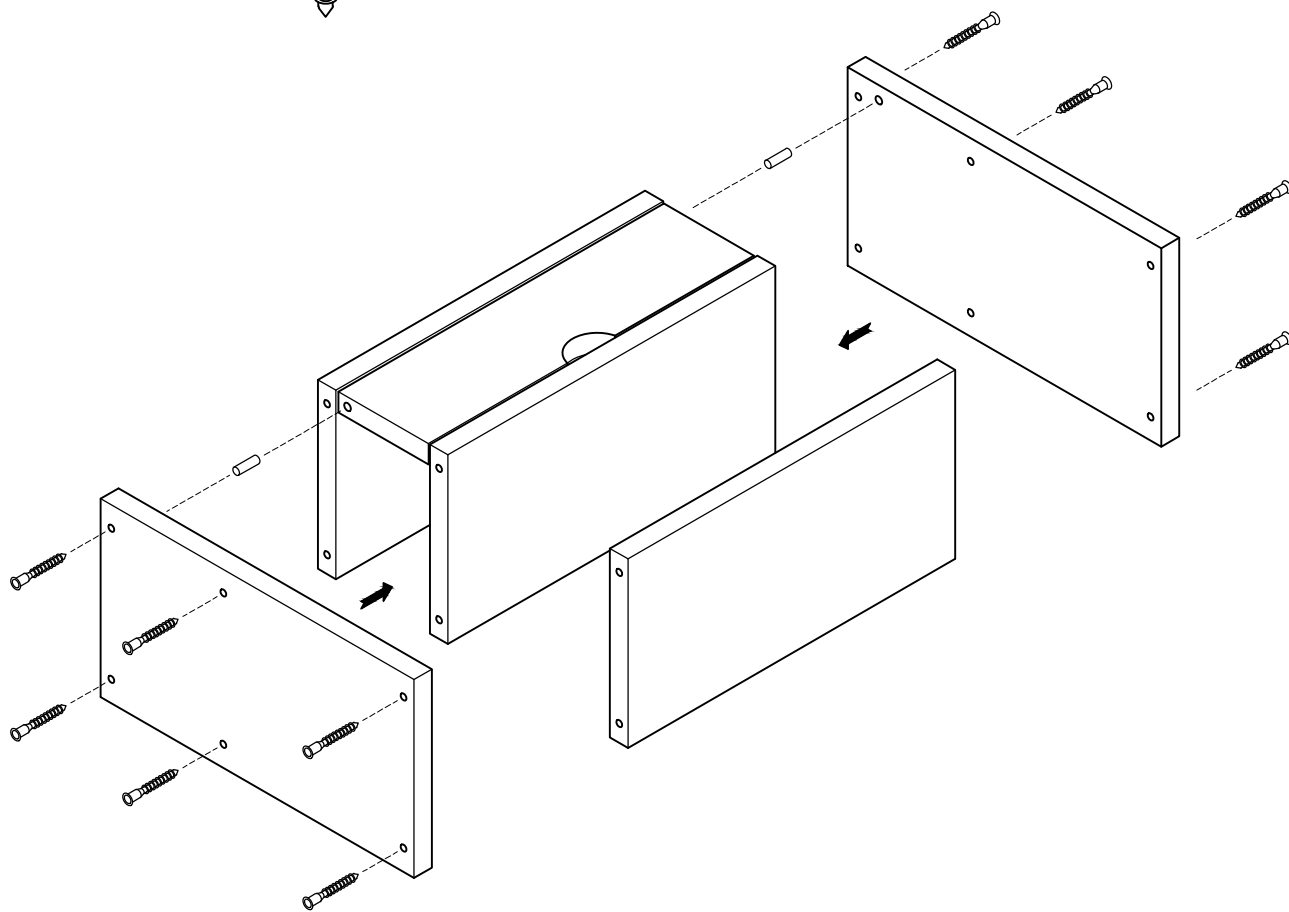

# GAU

mesilla de noche  
table de chevet  
mesa de cabeceira

---

L U F E

## Mesilla de noche

\* BH20-038

**1**  x 2  x 12

**2**  x 2  x 10

**L U F E**

**L U F E**

ESPAÑA  
muebleslufe.com  
@muebleslufe

FRANCE  
meubleslufe.fr  
@lufefrance