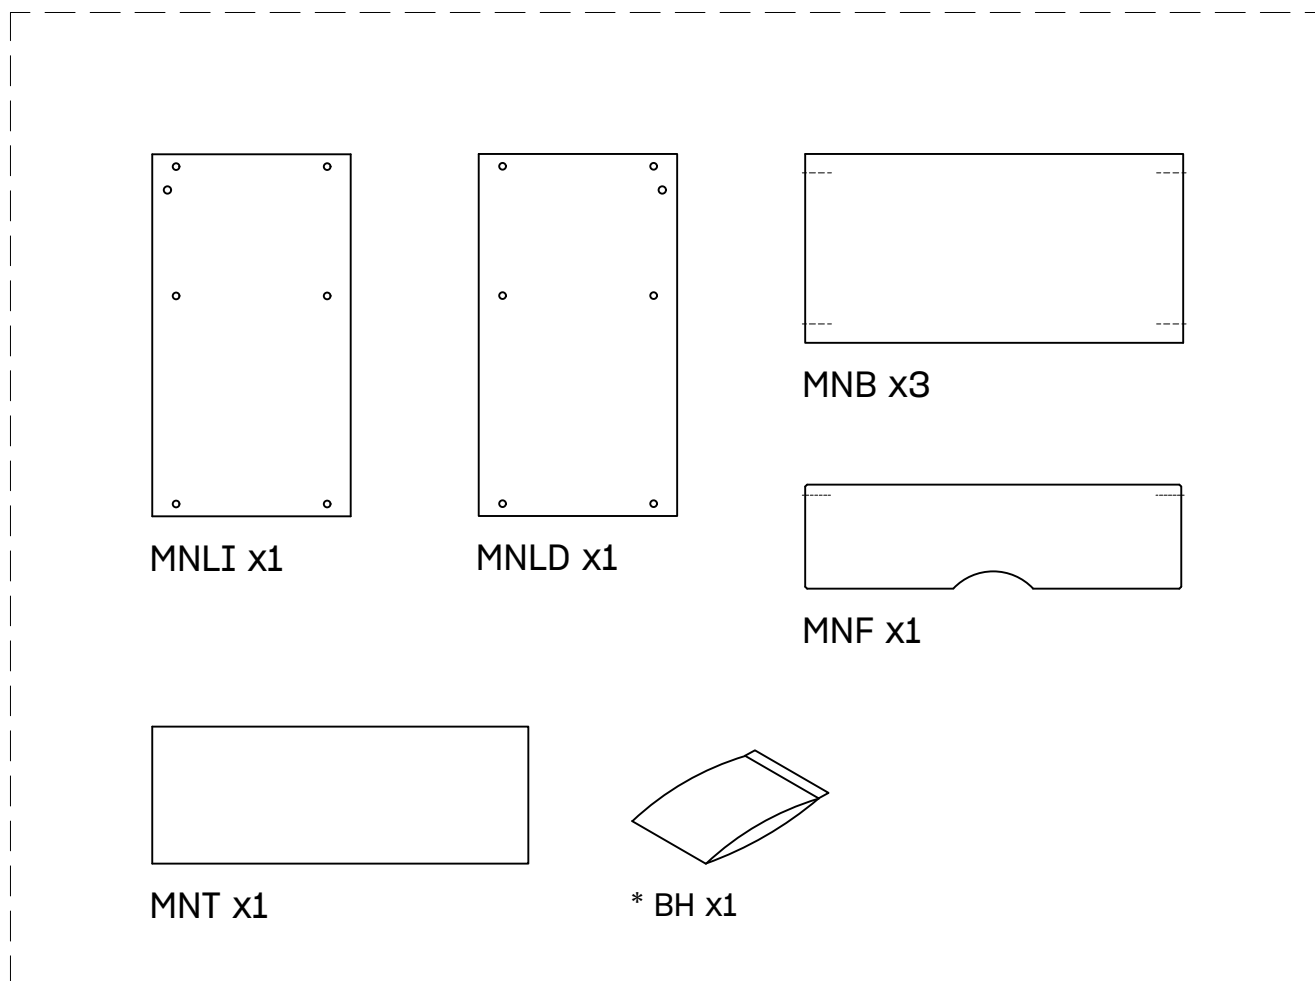

# GAU

mesilla de noche  
table de chevet  
mesa de cabeceira

---

L U F E

## Mesilla de noche

\* BH20-038

**1**  x 2  x 12

**2**  x 2  x 10

**L U F E**

**L U F E**

ESPAÑA  
muebleslufe.com  
@muebleslufe

FRANCE  
meubleslufe.fr  
@lufefrance