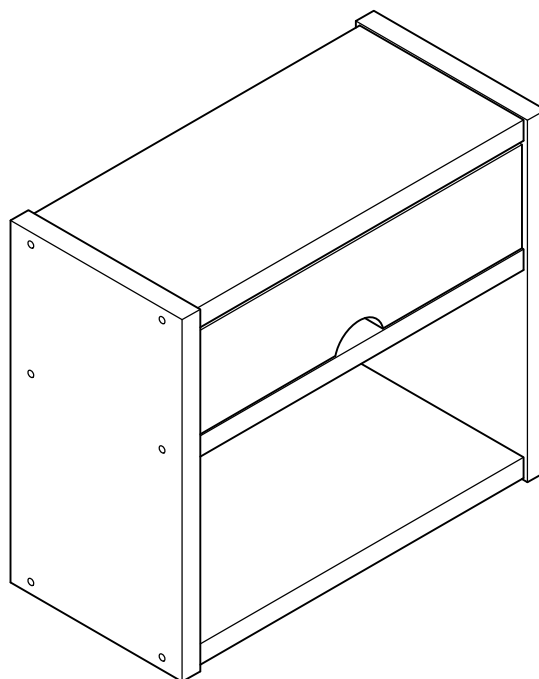

# GAU

mesilla de noche  
table de chevet  
mesa de cabeceira

---

L U F E

## Mesilla de noche

\* BH20-038

**1**  x 2  x 12

**2**  x 2  x 10

**L U F E**

**L U F E**

ESPAÑA  
muebleslufe.com  
@muebleslufe

FRANCE  
meubleslufe.fr  
@lufefrance