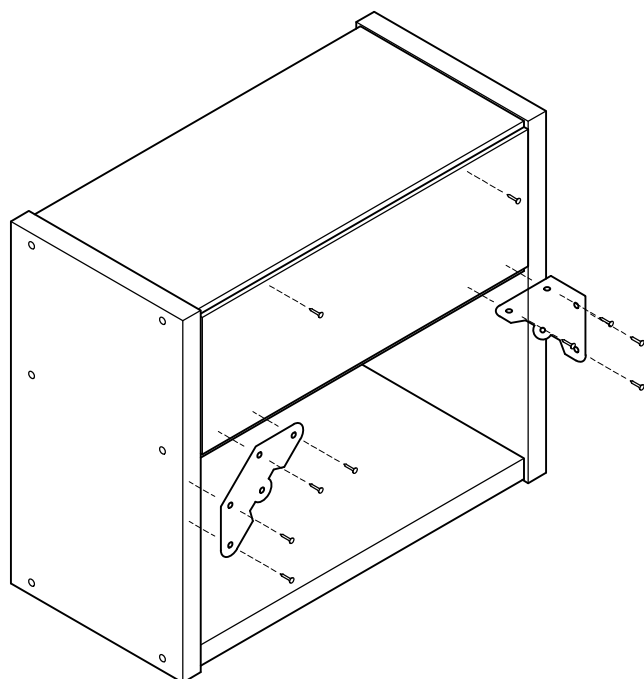

## Mesilla de noche

\* BH20-038

**1**  x 2  x 12

**2**  x 2  x 10

**L U F E**

**L U F E**

ESPAÑA  
muebleslufe.com  
@muebleslufe

FRANCE  
meubleslufe.fr  
@lufefrance