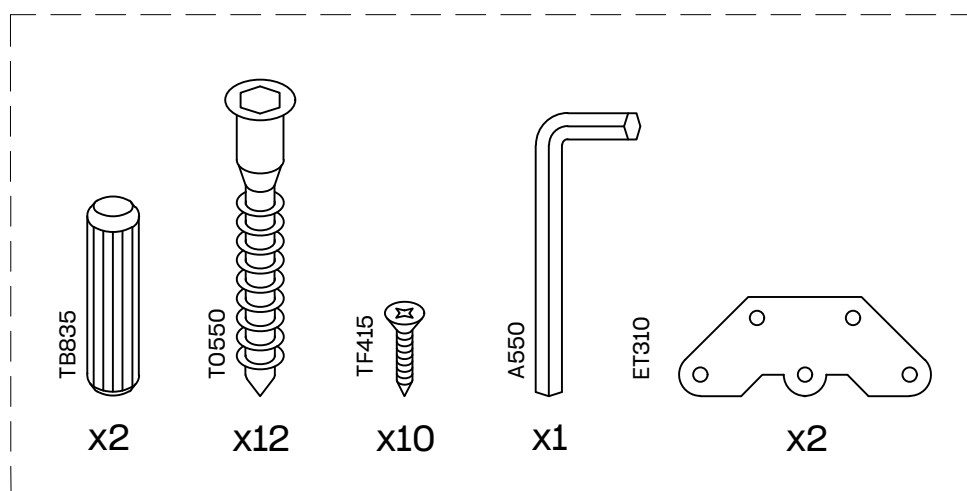

# GAU

mesilla de noche  
table de chevet  
mesa de cabeceira

---

L U F E

## Mesilla de noche

\* BH20-038

**1**  x 2  x 12

**2**  x 2  x 10

**L U F E**

**L U F E**

ESPAÑA  
muebleslufe.com  
@muebleslufe

FRANCE  
meubleslufe.fr  
@lufefrance