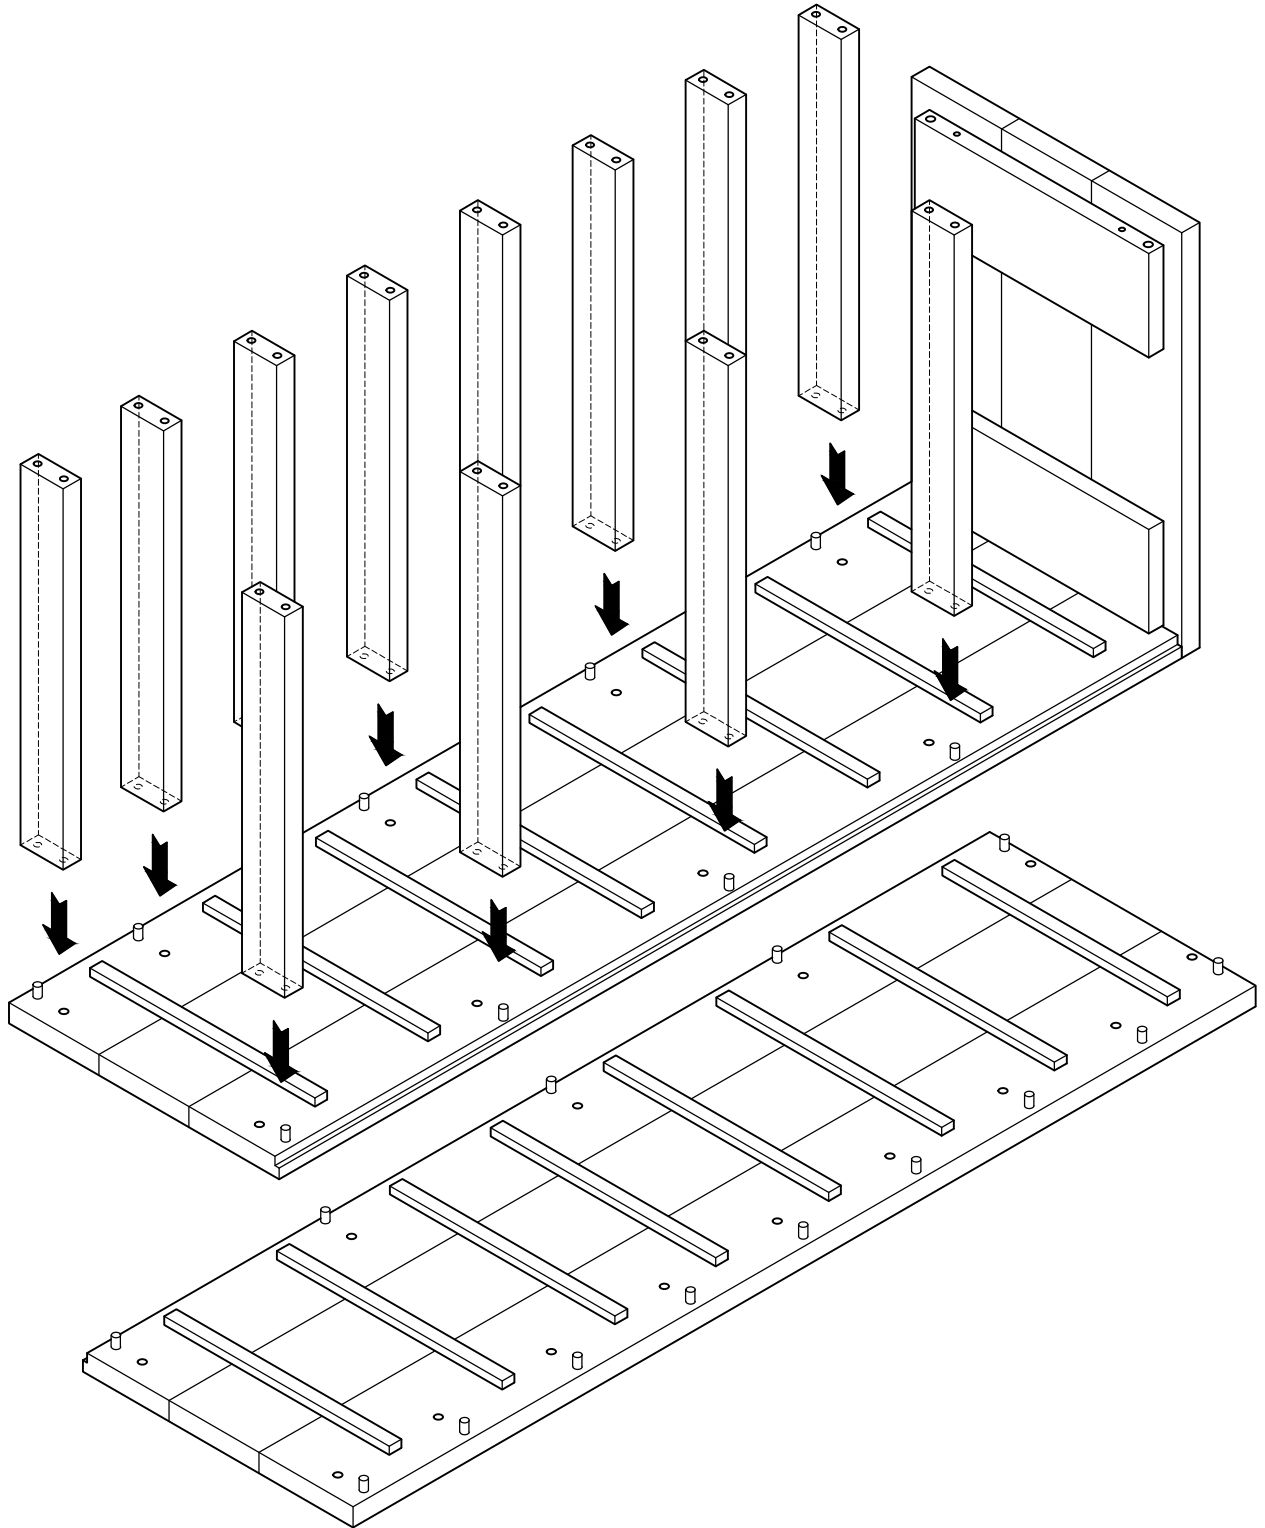

GAU

sinfonier
chiffonnier
sinfonier

L U F E

Gau mesilla ocho cajones (2/1)

Gau mesilla ocho cajones (2/2)

* BH22-004

1  x 28

L U F E

2

L U F E

3

L U F E

4 x 14

L U F E

5

 x 14

L U F E

6

LUFÉ

7  x 1

L U F E

8

 x 4

9