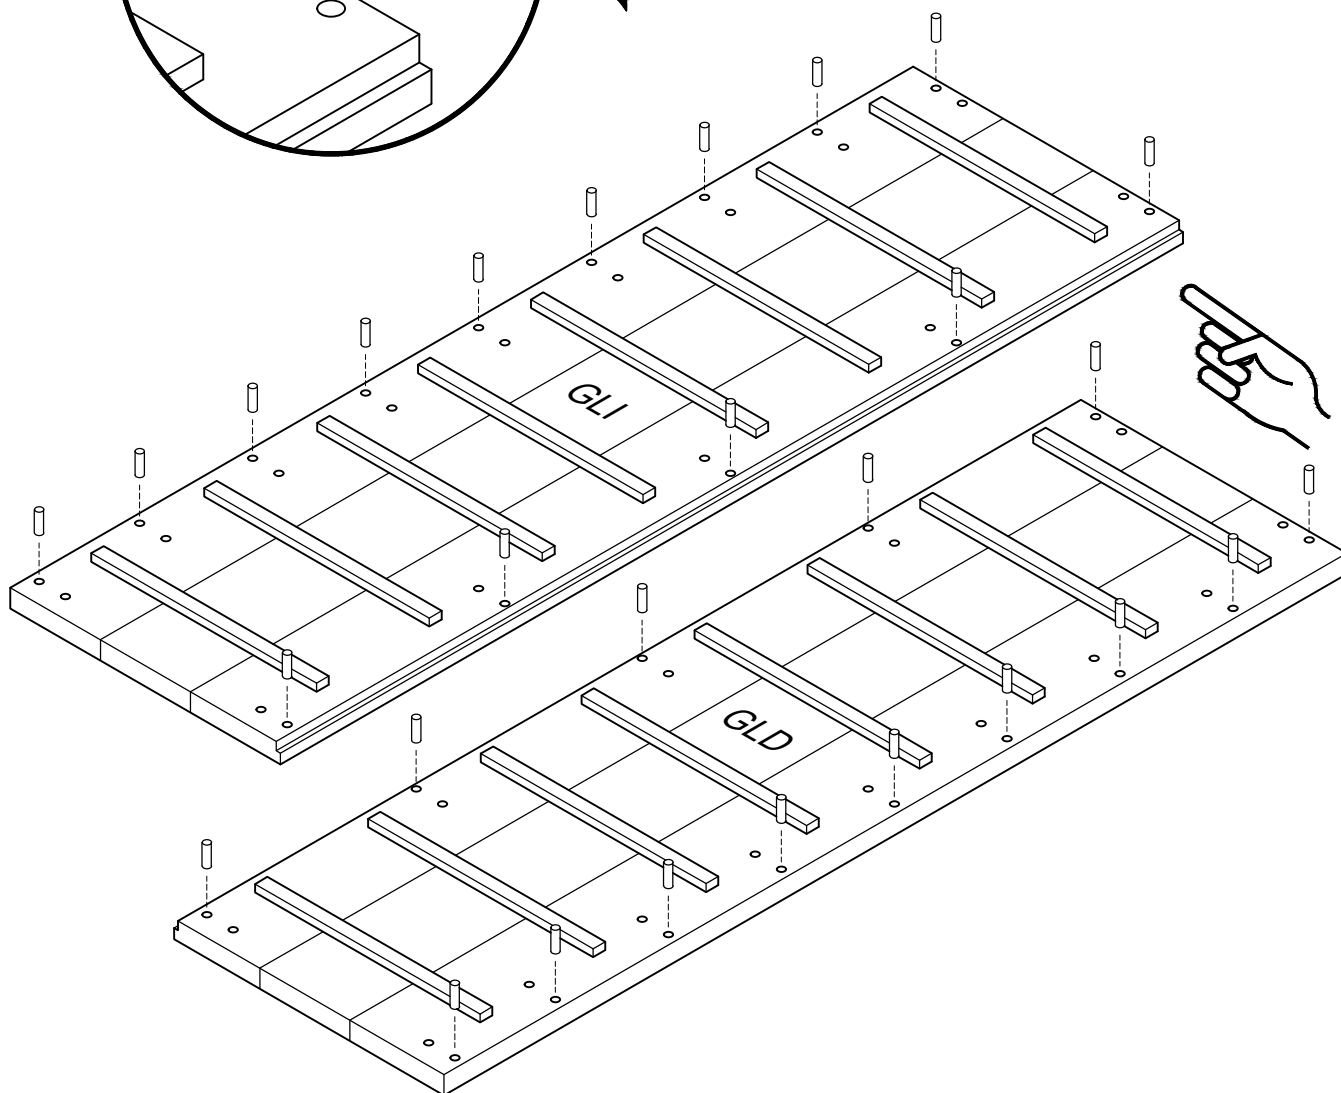

GAU

sinfonier
chiffonnier
sinfonier

L U F E

Gau mesilla ocho cajones (2/1)

Gau mesilla ocho cajones (2/2)

* BH22-004

1  x 28

L U F E

2

L U F E

3

L U F E

4 x 14

L U F E

5

 x 14