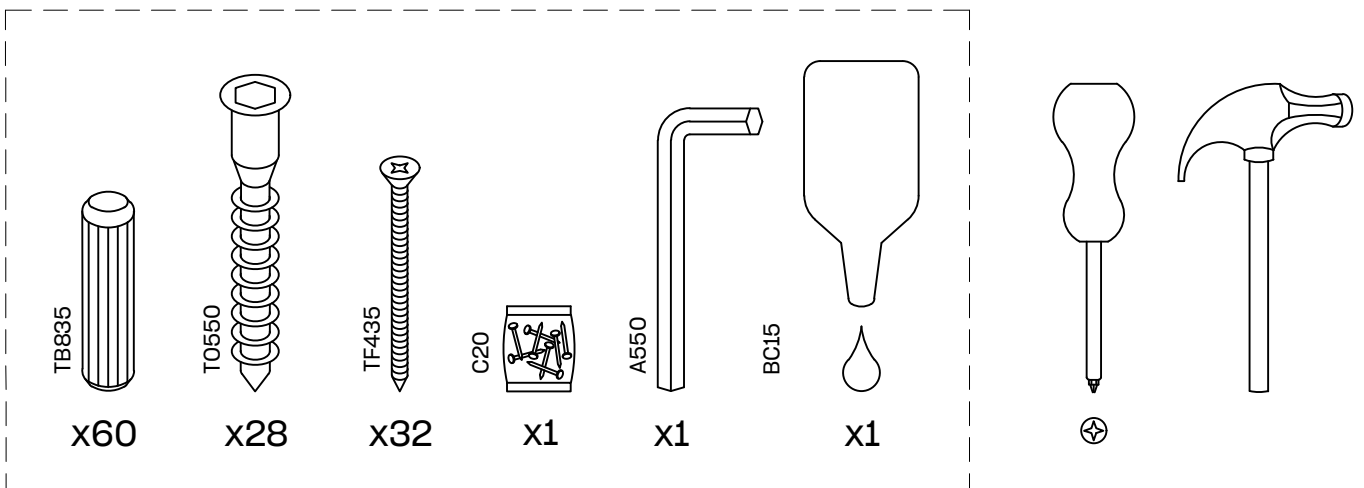

GAU

sinfonier
chiffonnier
sinfonier

L U F E

Gau mesilla ocho cajones (2/1)

Gau mesilla ocho cajones (2/2)

* BH22-004

1  x 28

L U F E

2

L U F E

3

L U F E

4 x 14

L U F E

5

 x 14

L U F E

6

LUFÉ

7  x 1

L U F E

8

 x 4

9