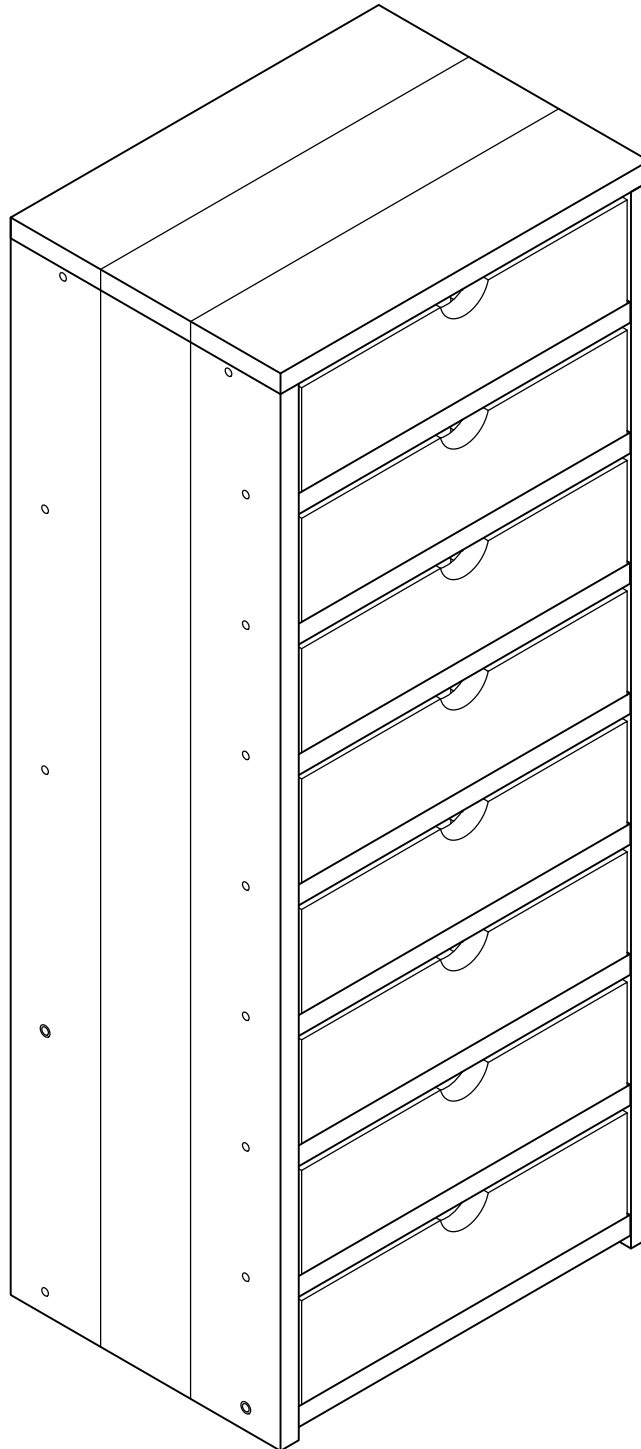

GAU

sinfonier
chiffonnier
sinfonier

L U F E

Gau mesilla ocho cajones (2/1)

Gau mesilla ocho cajones (2/2)

* BH22-004

1  x 28

L U F E

2

L U F E

3

L U F E

4 x 14

L U F E

5

 x 14