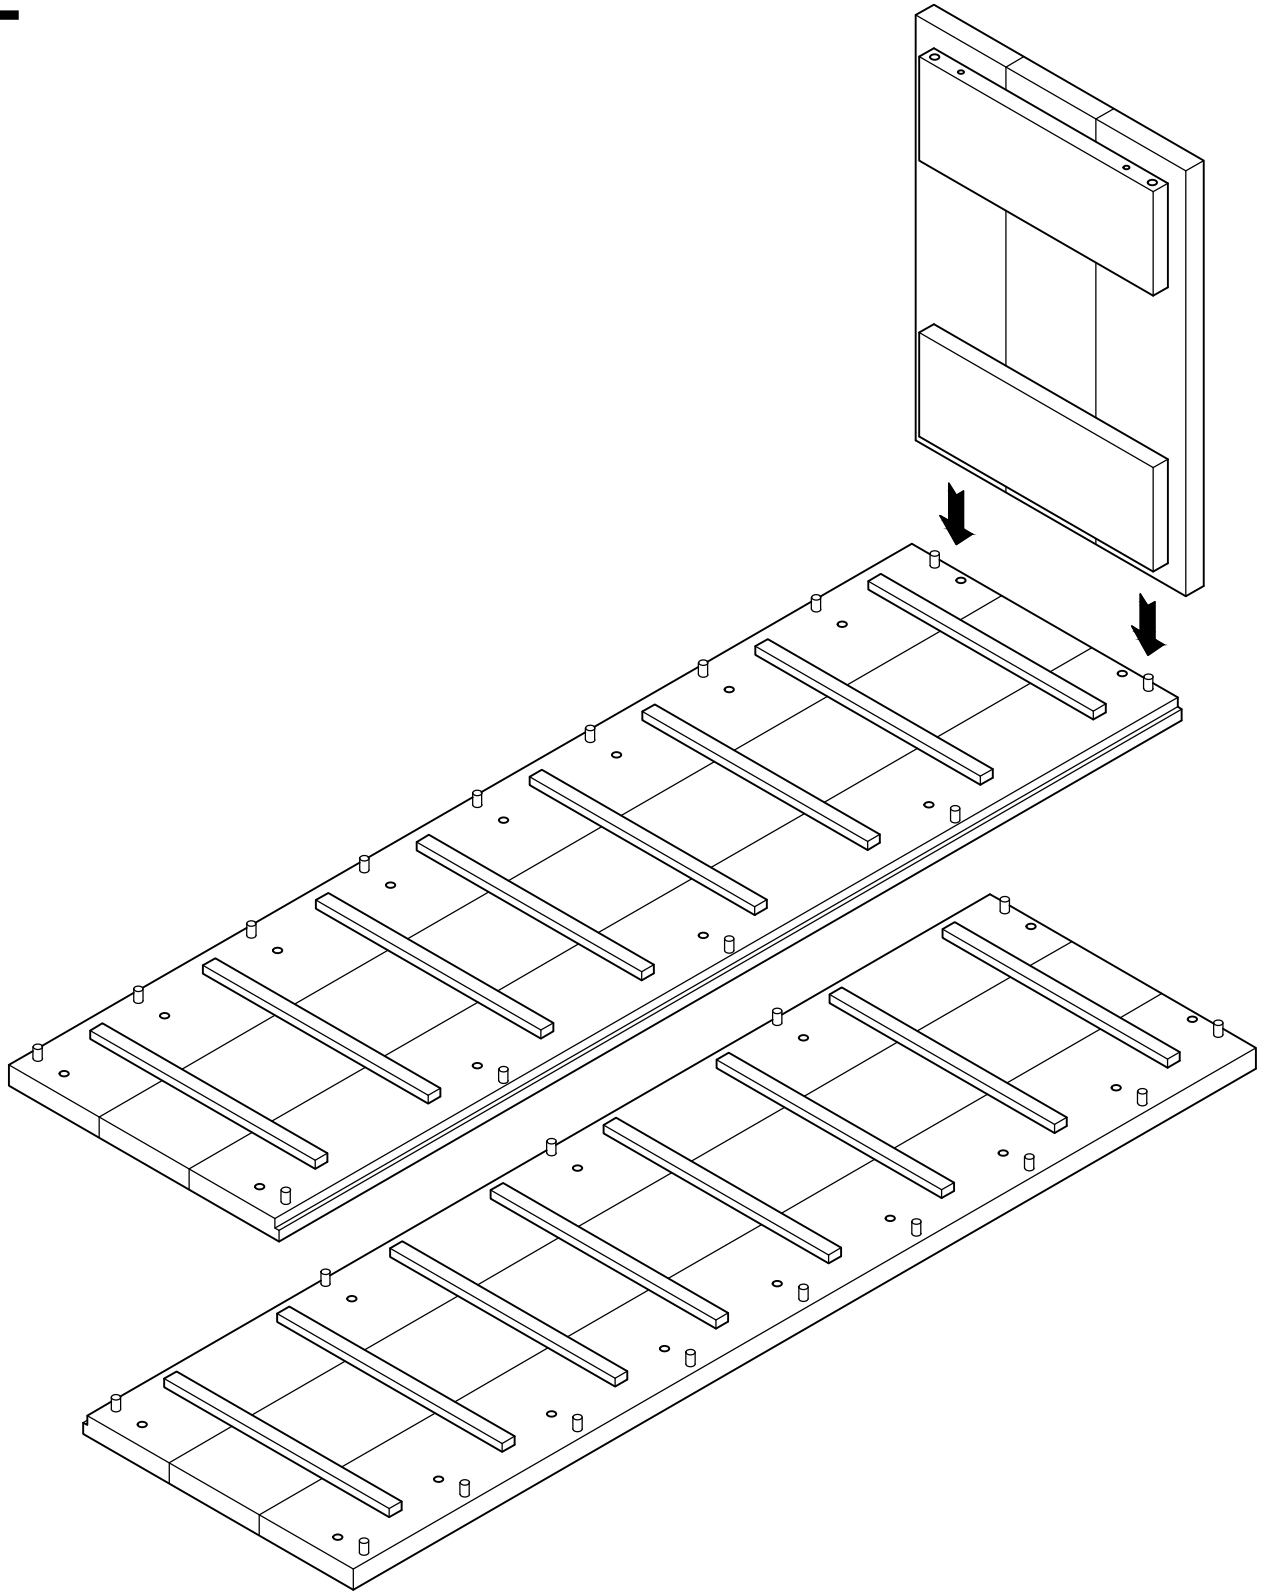

GAU

sinfonier
chiffonnier
sinfonier

L U F E

Gau mesilla ocho cajones (2/1)

Gau mesilla ocho cajones (2/2)

* BH22-004

1  x 28

L U F E

2

L U F E

3

L U F E

4 x 14

L U F E

5

 x 14

L U F E

6

LUFÉ

7  x 1

L U F E

8

 x 4

9