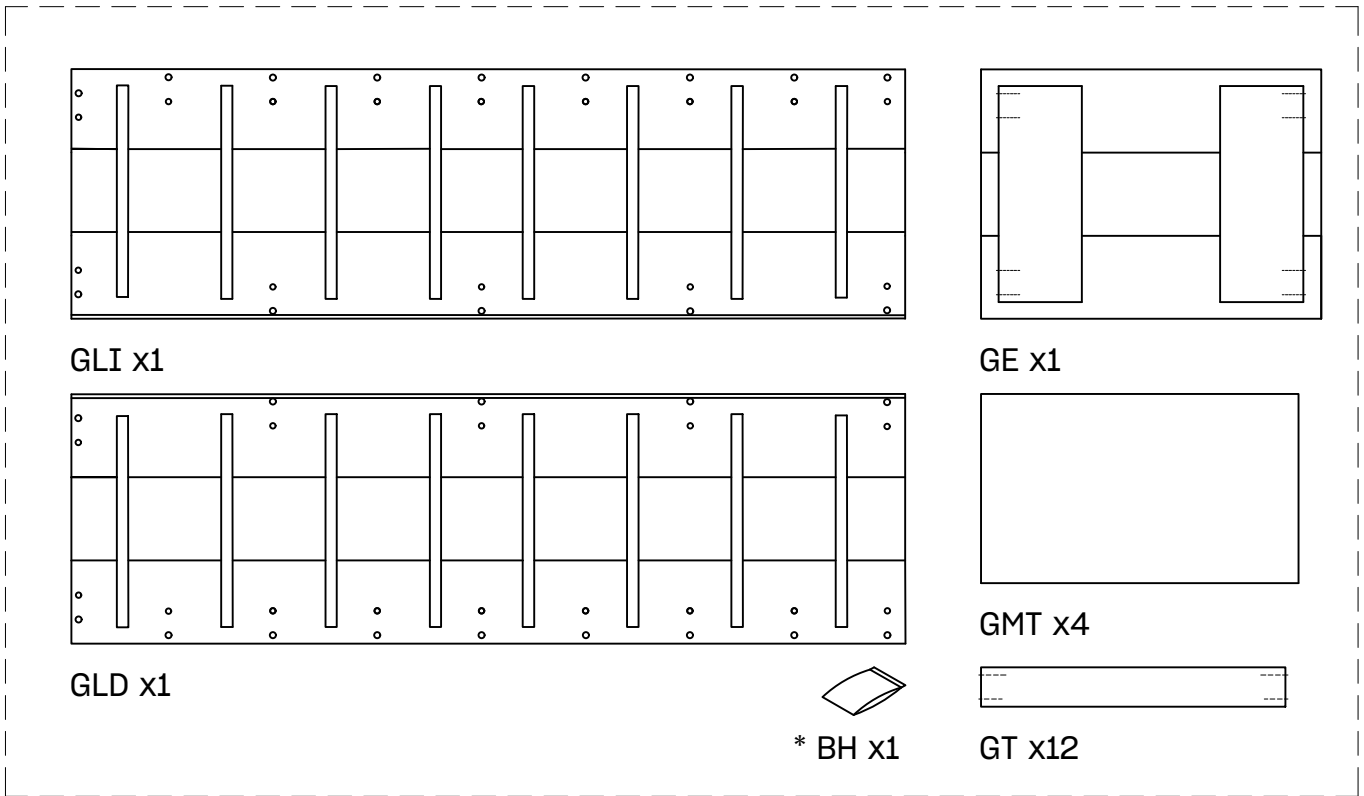

GAU

sinfonier
chiffonnier
sinfonier

L U F E

Gau mesilla ocho cajones (2/1)

Gau mesilla ocho cajones (2/2)

* BH22-004

1  x 28

L U F E

2

L U F E

3

L U F E

4 x 14

L U F E

5

 x 14