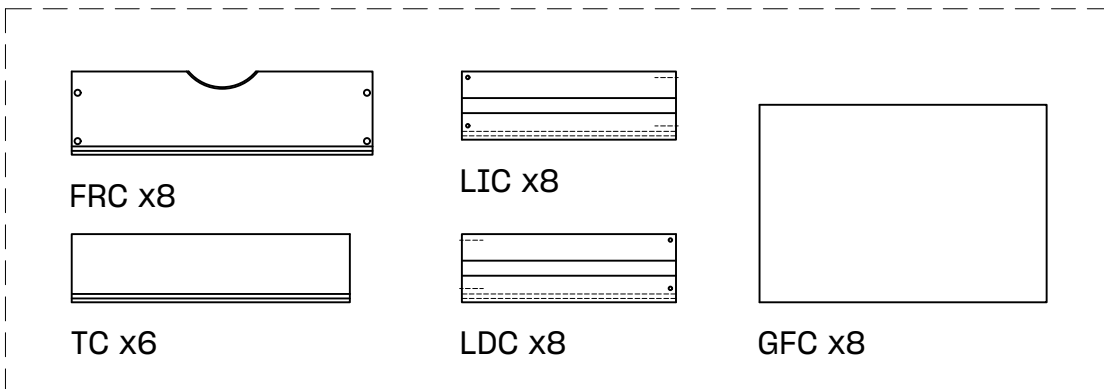

GAU

sinfonier
chiffonnier
sinfonier

L U F E

Gau mesilla ocho cajones (2/1)

Gau mesilla ocho cajones (2/2)

* BH22-004

1  x 28

L U F E

2

L U F E

3

L U F E

4 x 14

L U F E

5

 x 14

L U F E

6

LUFÉ

7  x 1

L U F E

8

 x 4

9