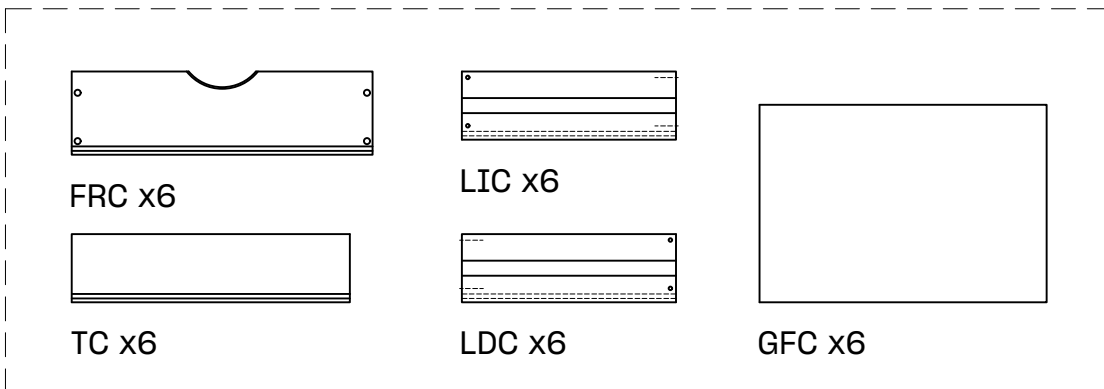

GAU

seis cajones
six tiroirs
seis gavetas

L U F E

Gau mesilla seis cajones (2/1)

Gau mesilla seis cajones (2/2)

* BH22-004

1  x 22

L U F E

2

L U F E

3

L U F E

4

 x 11

L U F E

5

 x 11

L U F E

6

L U F E

7

x 1

L U F E

8