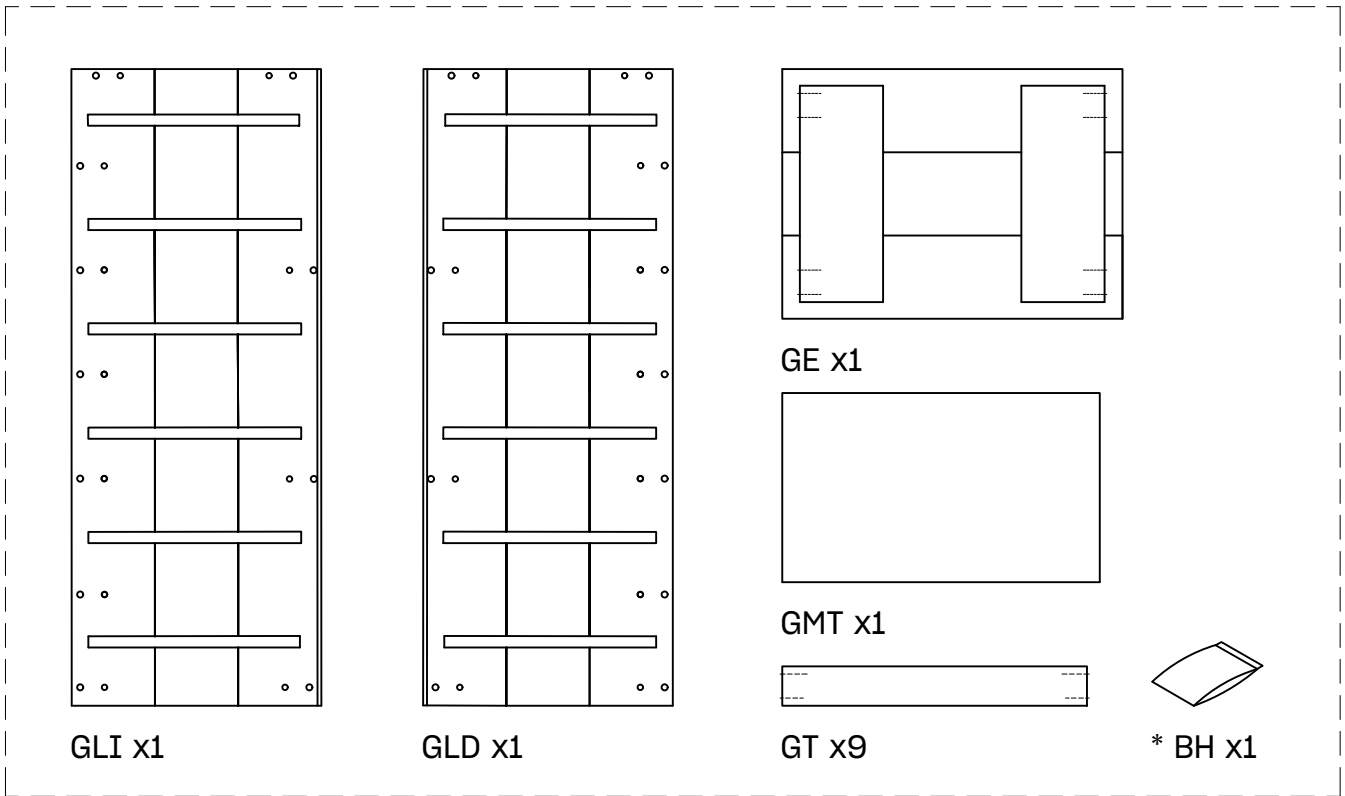

GAU

seis cajones
six tiroirs
seis gavetas

L U F E

Gau mesilla seis cajones (2/1)

Gau mesilla seis cajones (2/2)

* BH22-004

1  x 22

L U F E

2

L U F E

3

L U F E

4

 x 11

L U F E

5

 x 11

L U F E

6

L U F E

7

x 1

L U F E

8