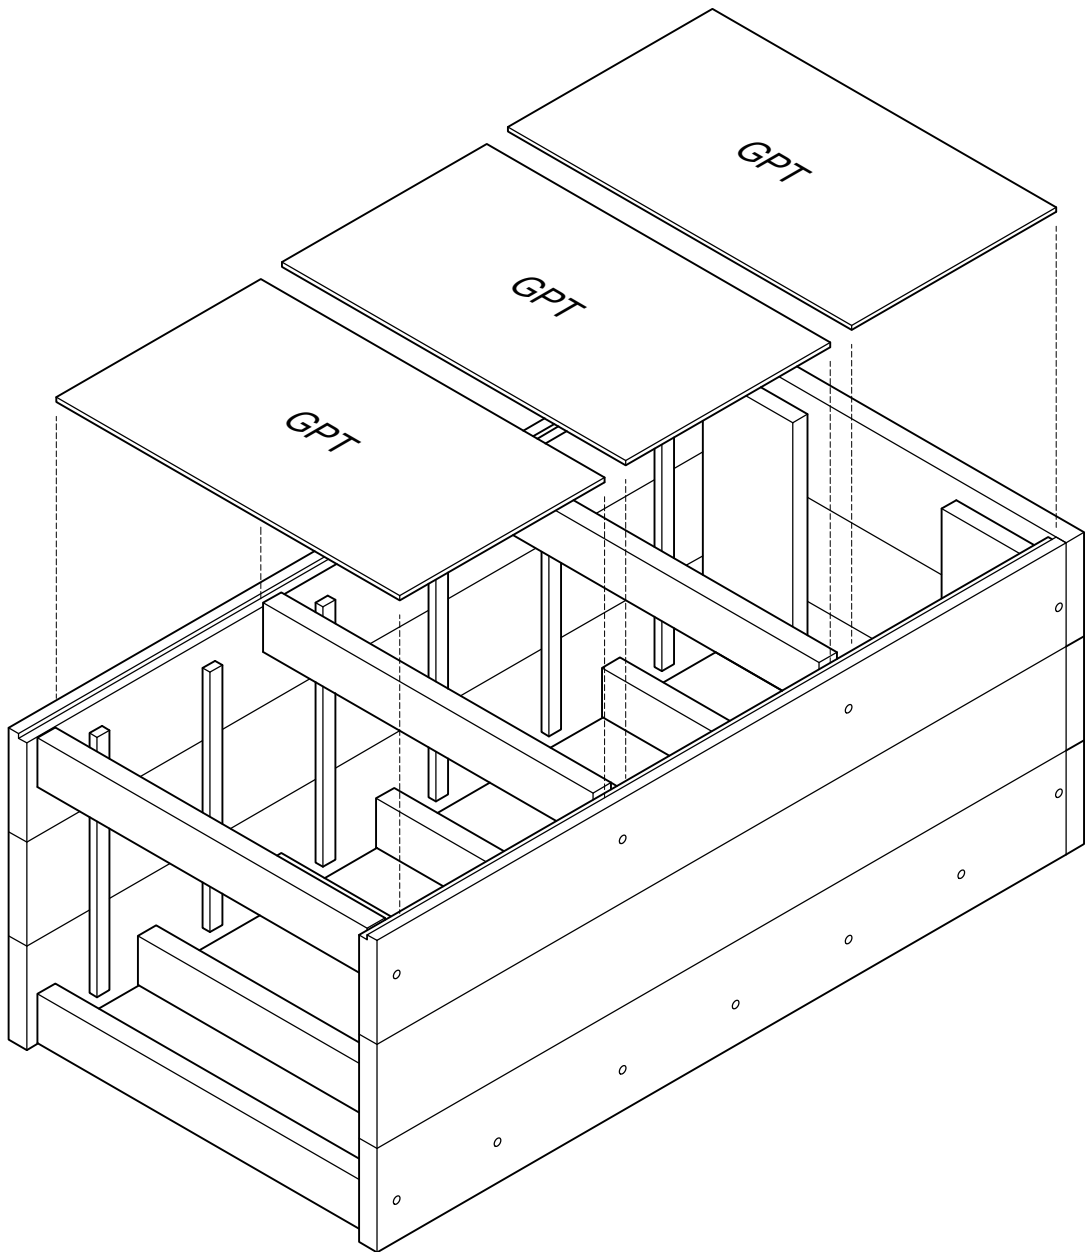

GAU

seis cajones
six tiroirs
seis gavetas

L U F E

Gau mesilla seis cajones (2/1)

Gau mesilla seis cajones (2/2)

* BH22-004

1  x 22

L U F E

2

L U F E

3

L U F E

4

 x 11

L U F E

5

 x 11

L U F E

6

L U F E

7

x 1

L U F E

8