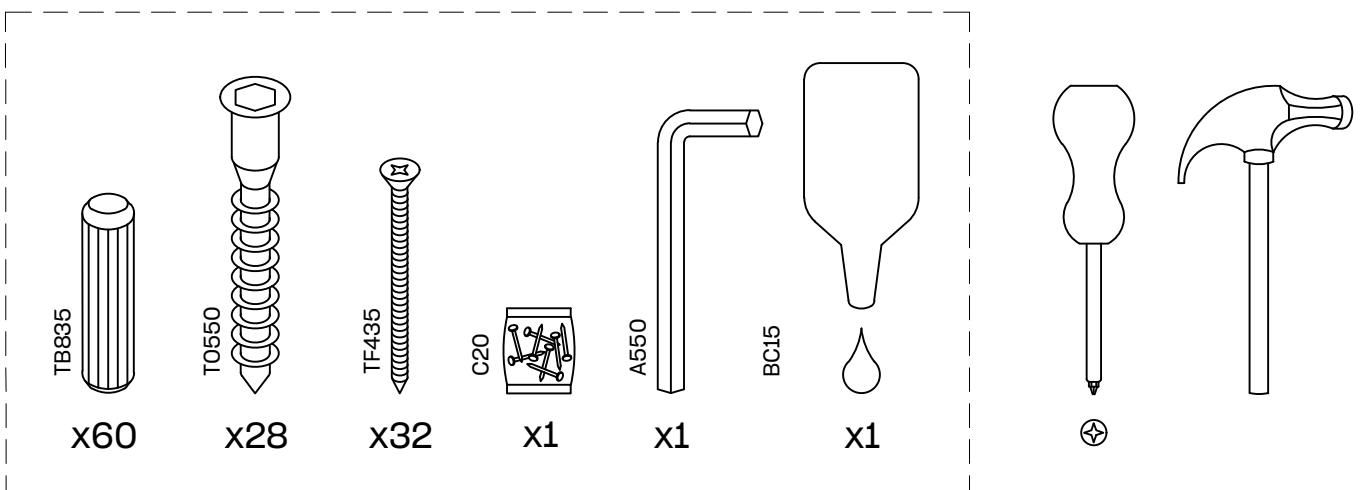

GAU

seis cajones
six tiroirs
seis gavetas

L U F E

Gau mesilla seis cajones (2/1)

Gau mesilla seis cajones (2/2)

* BH22-004

1  x 22

L U F E

2

L U F E

3

L U F E

4

 x 11

L U F E

5

 x 11

L U F E

6

L U F E

7

x 1

L U F E

8