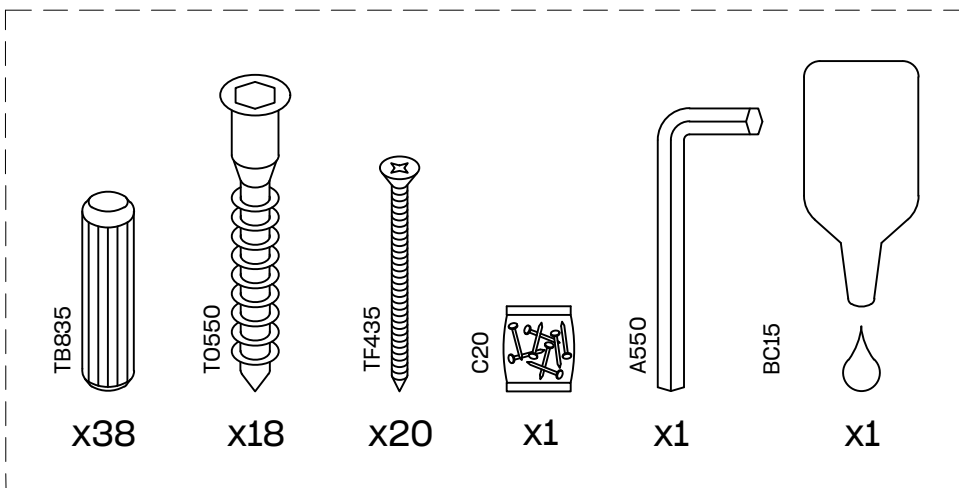

GAU

cajonera con 5 cajones
chiffonnier avec 5 tiroirs
bloco de gavetas com 5 gavetas

L U F E

Gau cajonera cinco (2/1)

Gau cajonera cinco (2/2)

* BH22-003

1  x 18

L U F E

2

L U F E

3

LUFÉ

4

x 9

L U F E

5

L U F E

6

L U F E

7

x 1

L U F E

8

 x 4