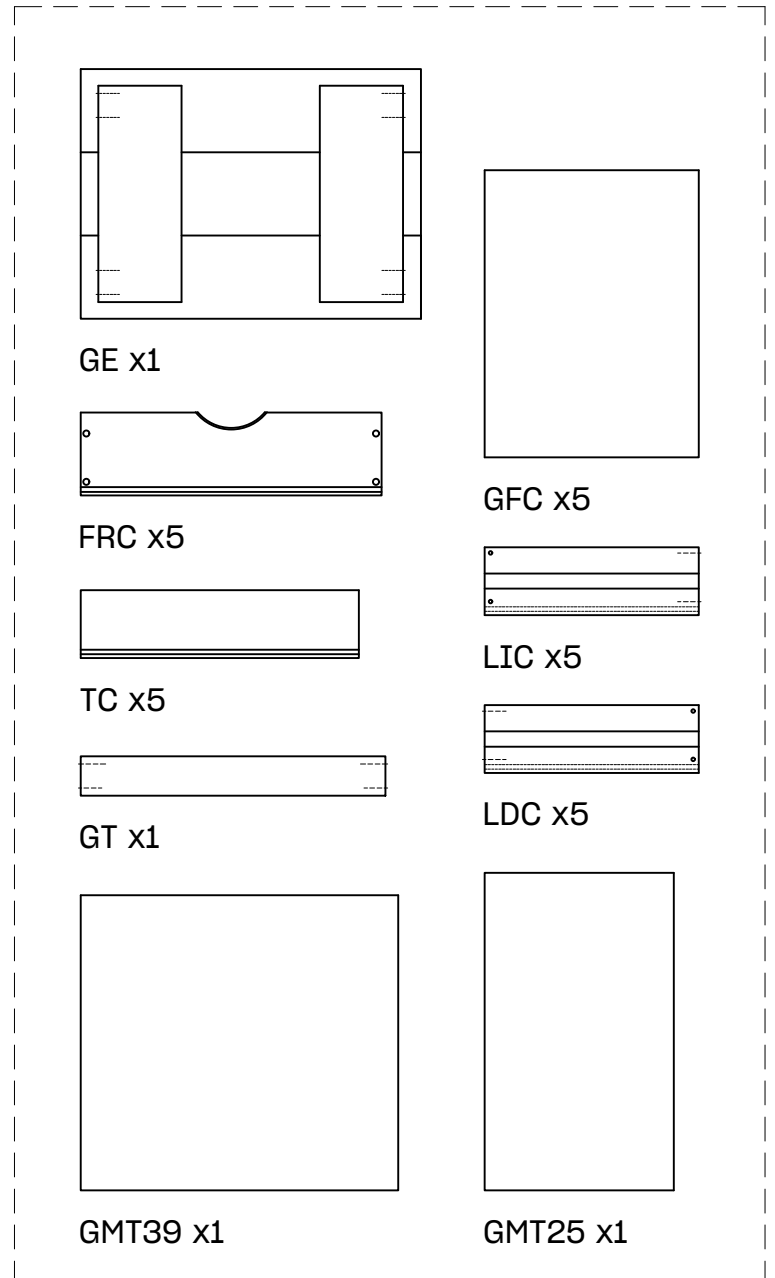

GAU

cajonera con 5 cajones
chiffonnier avec 5 tiroirs
bloco de gavetas com 5 gavetas

L U F E

Gau cajonera cinco (2/1)

Gau cajonera cinco (2/2)

* BH22-003

1  x 18

L U F E

2

L U F E

3

LUFÉ

4

x 9

L U F E

5

L U F E

6

L U F E

7

x 1

L U F E

8

 x 4