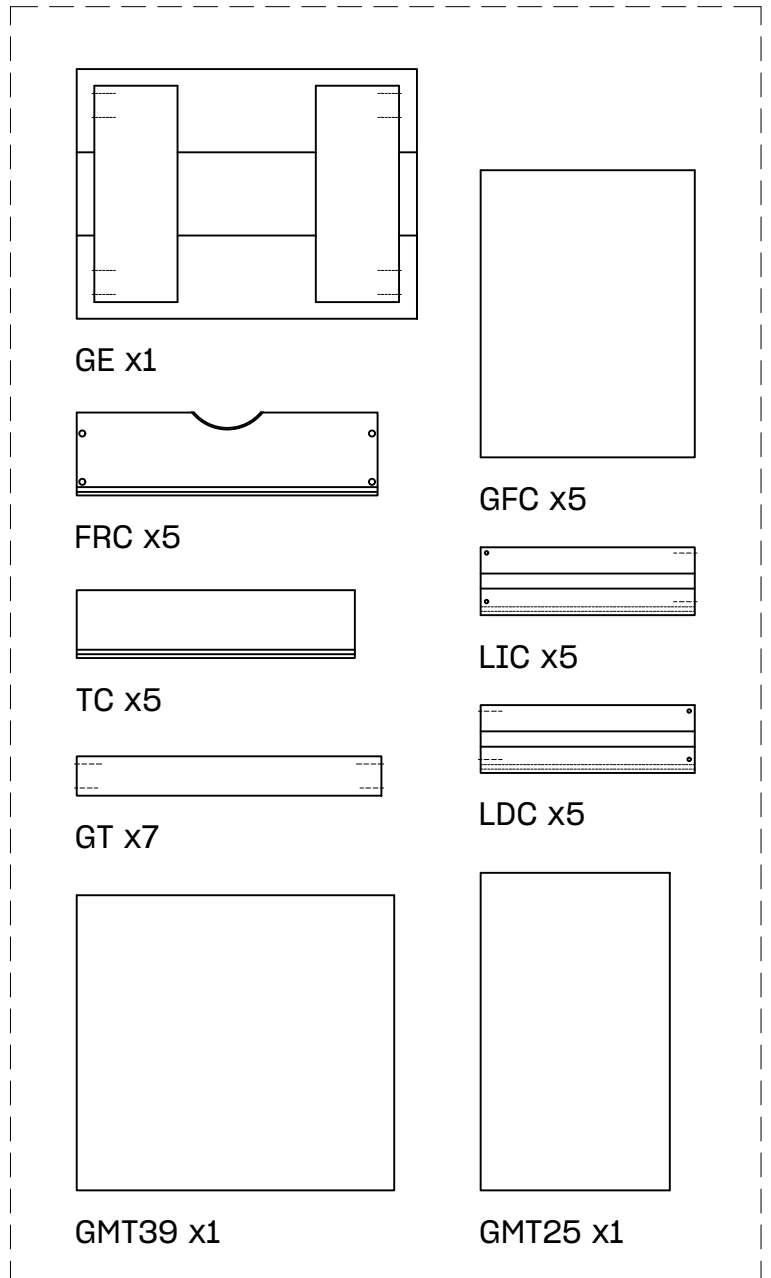

GAU

cinco cajones
cinq tiroirs
cinco gavetas

L U F E

Gau cajonera cinco (2/1)

Gau cajonera cinco (2/2)

* BH22-003

1  x 18

L U F E

2

L U F E

3

LUF E

4

x 9

L U F E

5

L U F E

6

L U F E

7

x 1

L U F E

8

 x 4