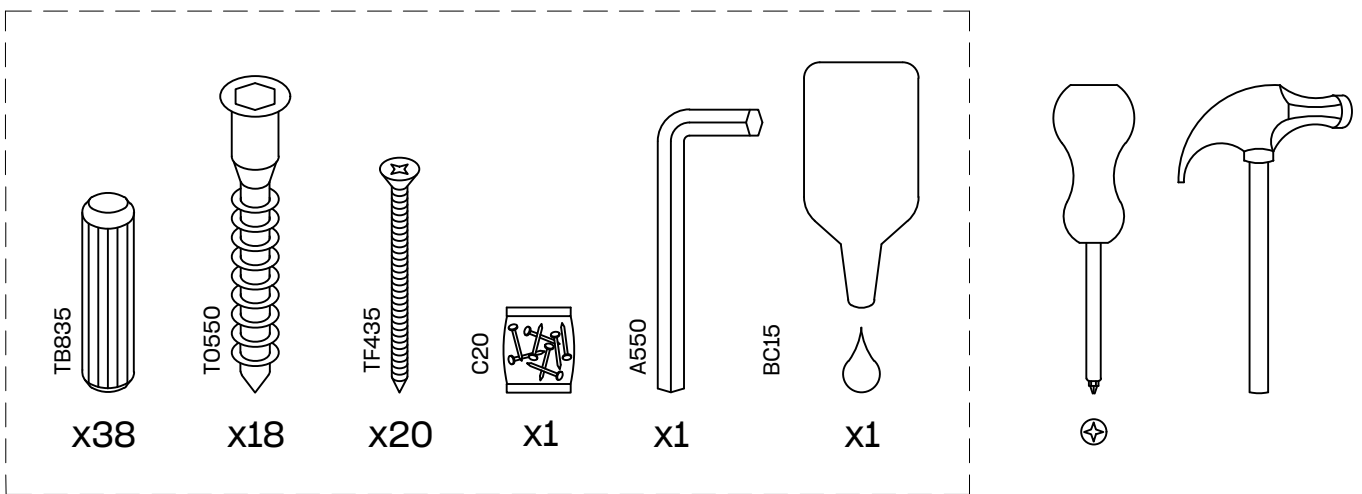

# GAU

cajonera con 4 cajones  
chiffonnier avec 4 tiroirs  
bloco de gavetas com 4 gavetas  
cassettiera con 4 cassetti

---

L U F E

# Gau cajonera cuatro

\* BH22-003

**1**  x 16

**L U F E**

2

L U F E

3

L U F E