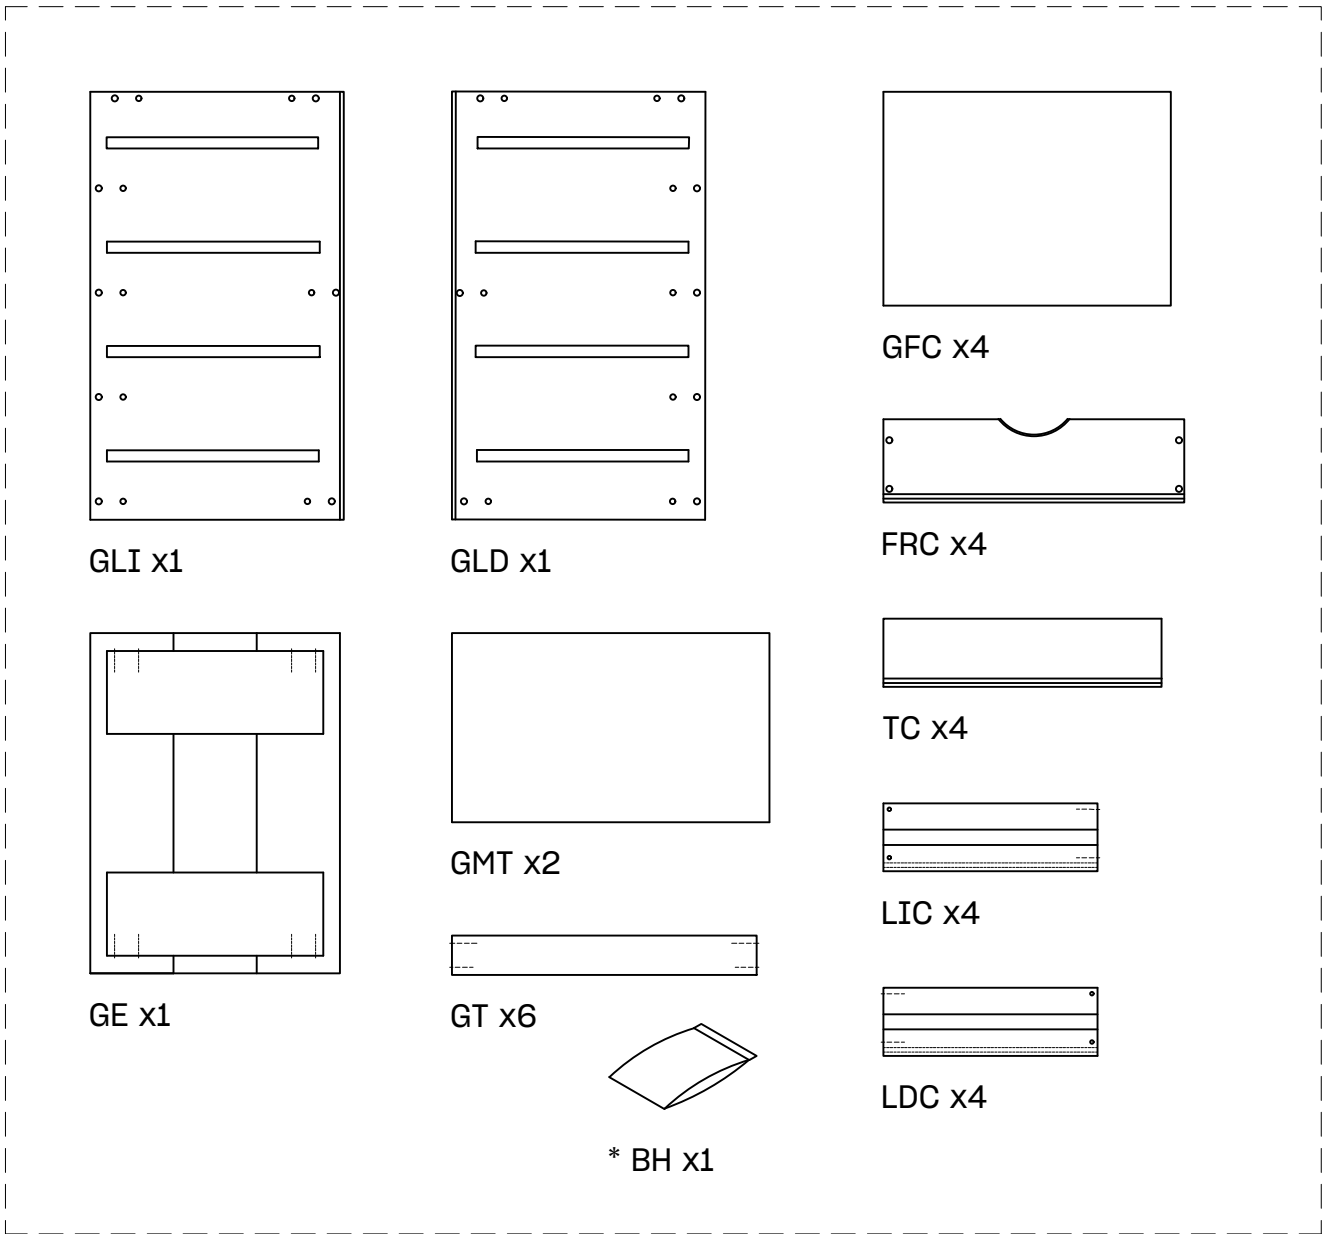

# GAU

cajonera con 4 cajones  
chiffonnier avec 4 tiroirs  
bloco de gavetas com 4 gavetas  
cassettiera con 4 cassetti

---

L U F E

# Gau cajonera cuatro

\* BH22-003

**1**  x 16

**L U F E**

2

L U F E

3

L U F E

4

L U F E

5

L U F E

6

L U F E

7

x 1