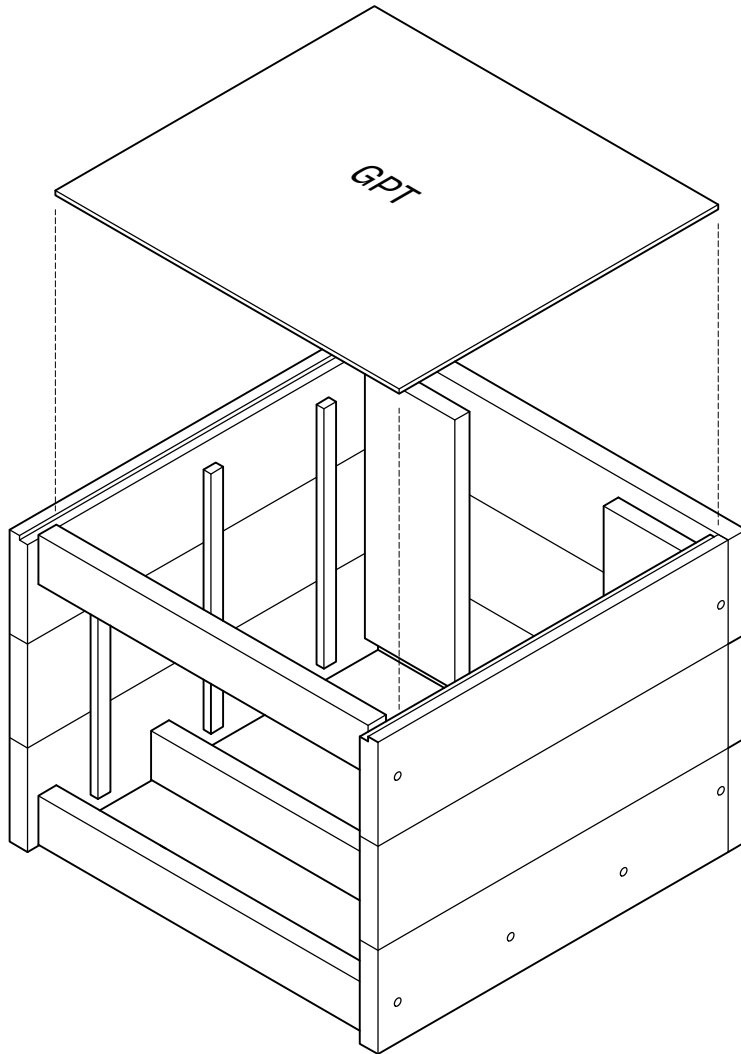

GAU

tres cajones
trois tiroirs
três gavetas

L U F E

Gau mesilla tres cajones

* BH21-005

1  x 12

L U F E

2

L U F E

3

LUF E

4

x 6

L U F E

5

x 6

L U F E

6

L U F E

7  x 1

L U F E

8

 x 4

9