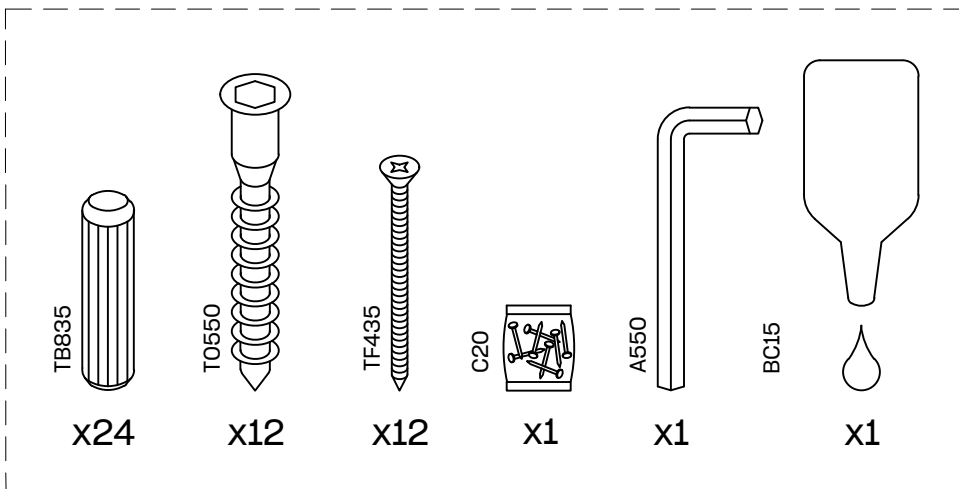

GAU

tres cajones
trois tiroirs
três gavetas

L U F E

Gau mesilla tres cajones

* BH21-005

1  x 12

L U F E

2

L U F E

3

LUF E

4

x 6

L U F E

5

x 6

L U F E

6

L U F E

7  x 1

L U F E

8

 x 4

9