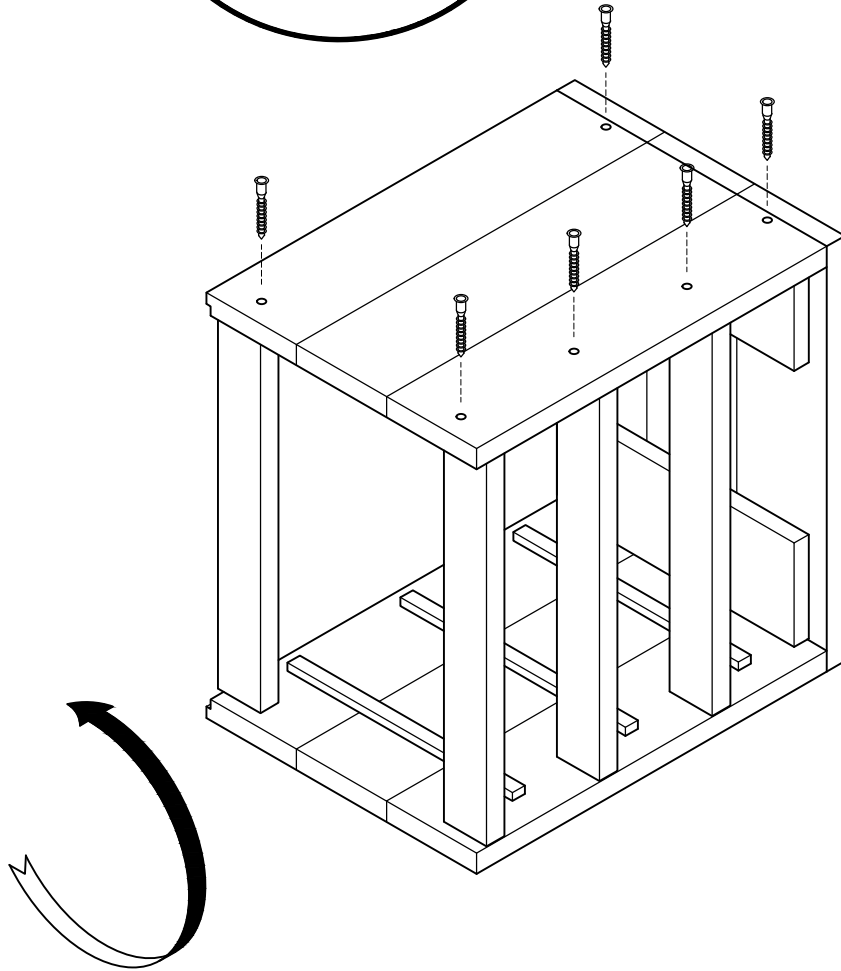

GAU

tres cajones
trois tiroirs
três gavetas

L U F E

Gau mesilla tres cajones

* BH21-005

1  x 12

L U F E

2

L U F E

3

LUF E

4

x 6

L U F E

5

x 6

L U F E

6

L U F E

7  x 1

L U F E

8

 x 4

9