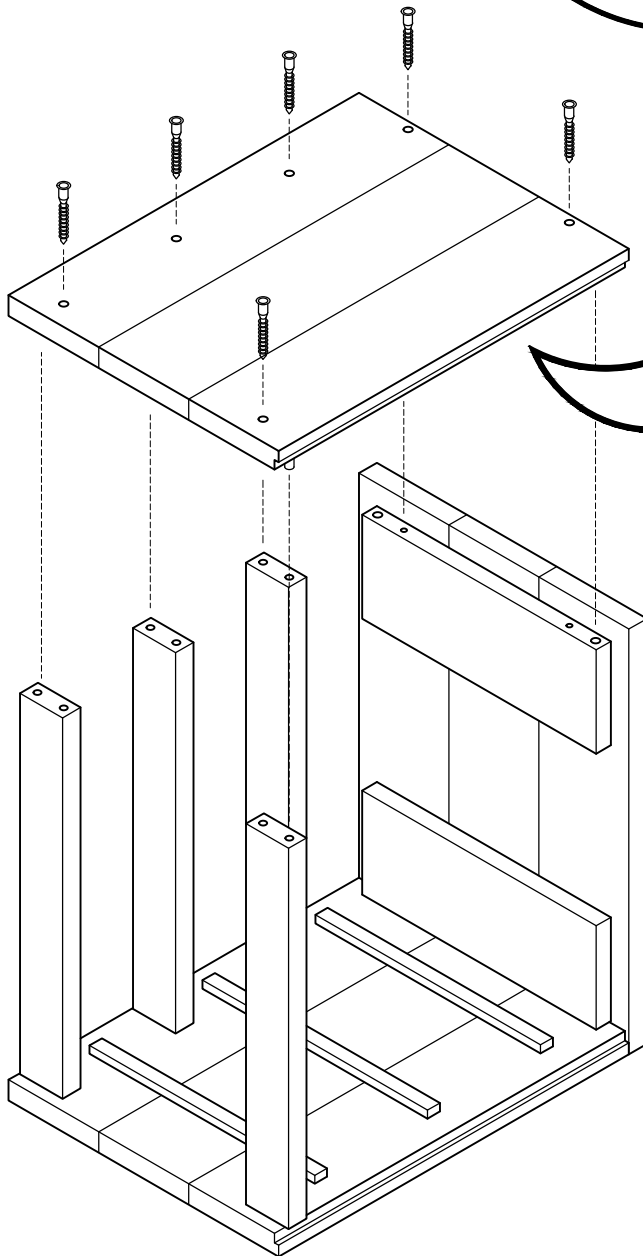

GAU

tres cajones
trois tiroirs
três gavetas

L U F E

Gau mesilla tres cajones

* BH21-005

1  x 12

L U F E

2

L U F E

3

LUF E

4

x 6

L U F E

5

x 6

L U F E

6

L U F E

7  x 1

L U F E

8

 x 4

9