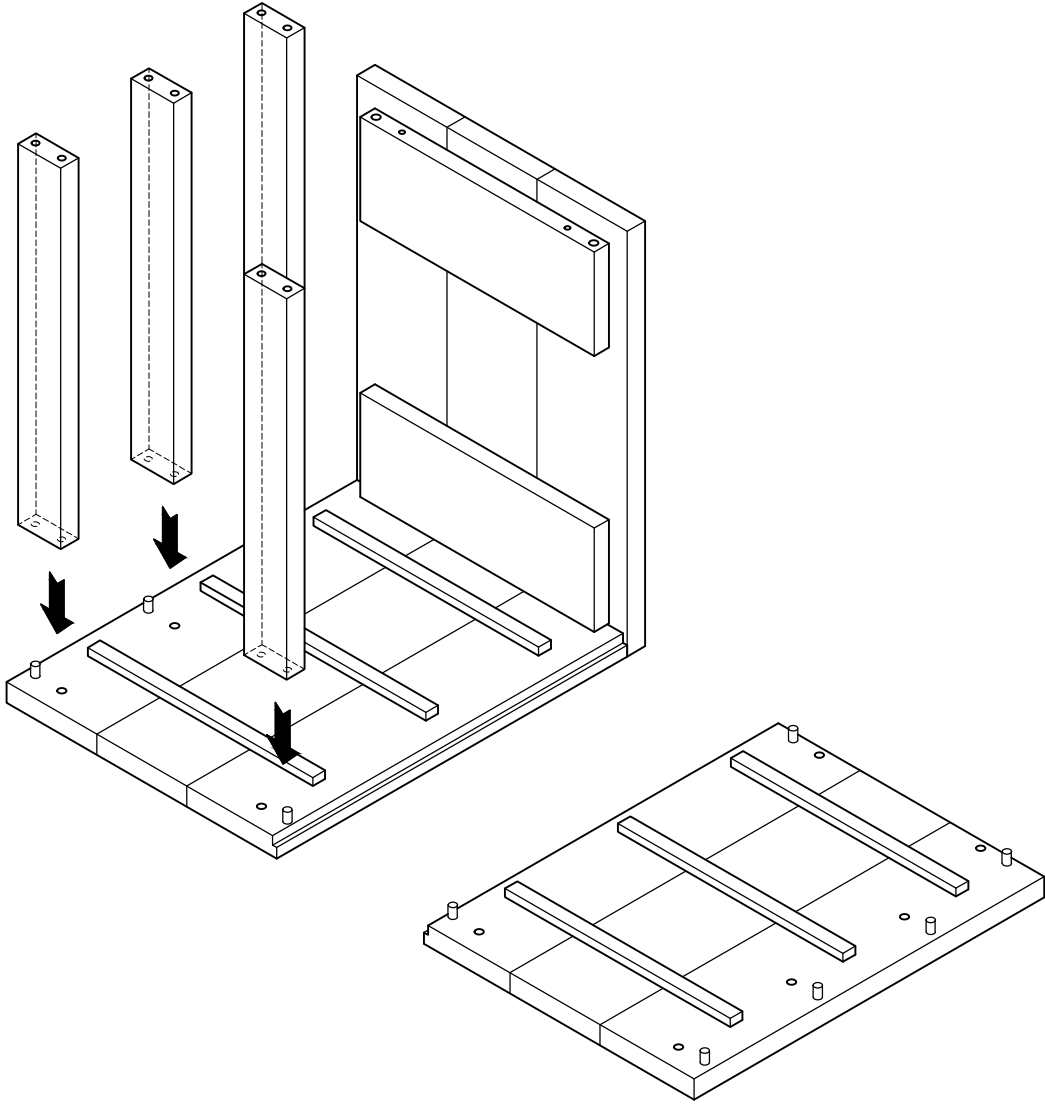

GAU

tres cajones
trois tiroirs
três gavetas

L U F E

Gau mesilla tres cajones

* BH21-005

1  x 12

L U F E

2

L U F E

3

LUF E

4

x 6

L U F E

5

x 6