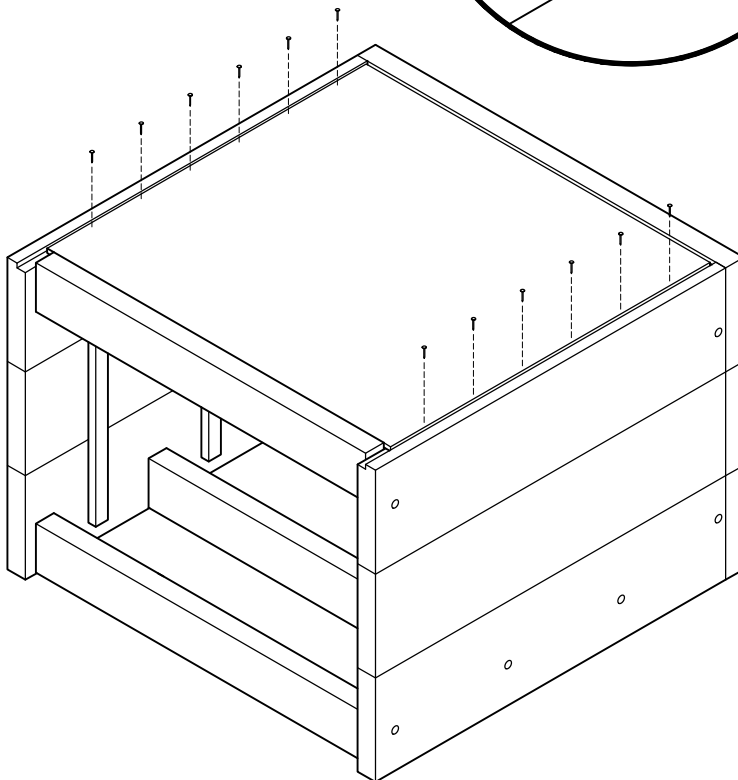

GAU

tres cajones
trois tiroirs
três gavetas

L U F E

Gau mesilla tres cajones

* BH21-005

1  x 12

L U F E

2

L U F E

3

LUF E

4

x 6

L U F E

5

x 6

L U F E

6

L U F E

7  x 1

L U F E

8

 x 4

9