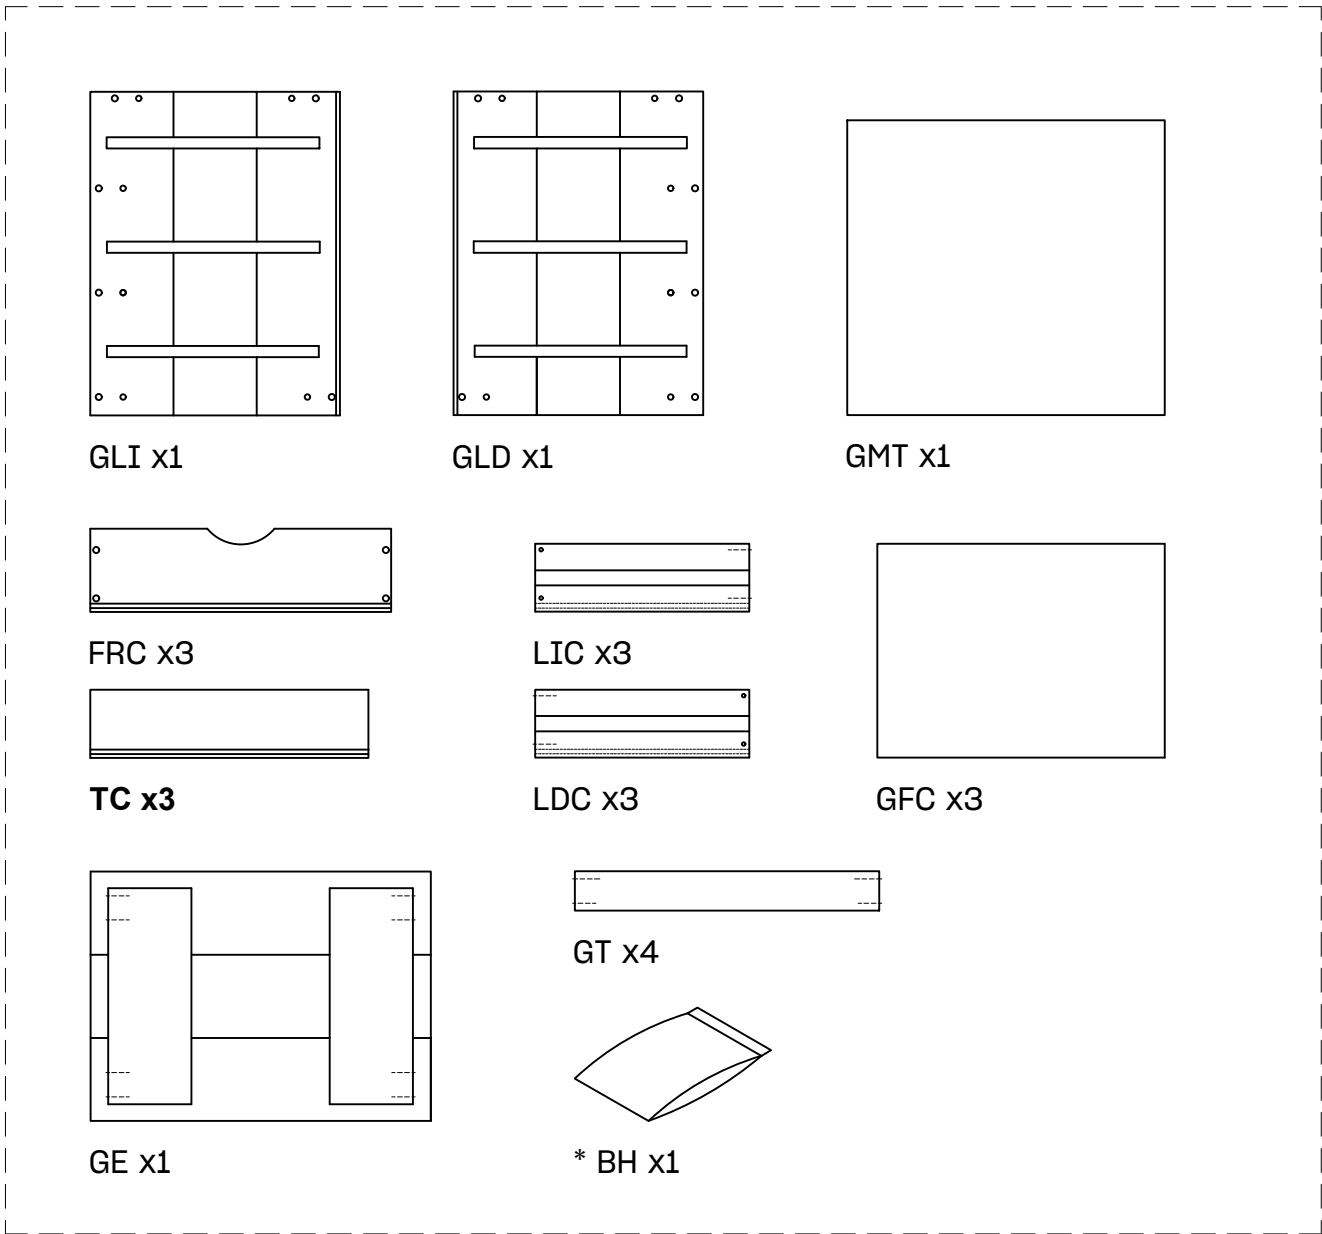

GAU

tres cajones
trois tiroirs
três gavetas

L U F E

Gau mesilla tres cajones

* BH21-005

1  x 12

L U F E

2

L U F E

3

LUF E

4

x 6

L U F E

5

x 6

L U F E

6

L U F E

7  x 1

L U F E

8

 x 4

9