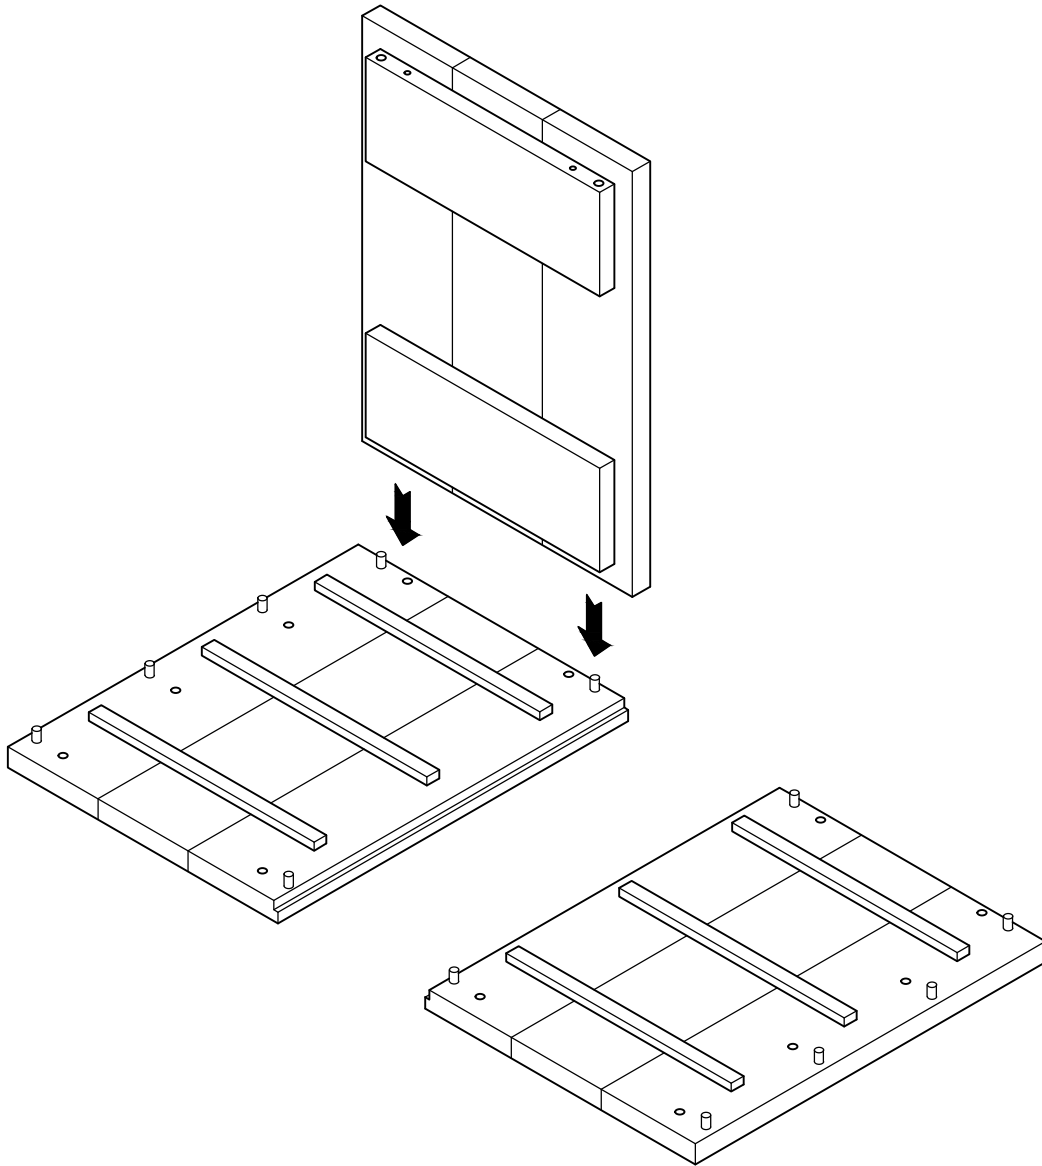

GAU

tres cajones
trois tiroirs
três gavetas

L U F E

Gau mesilla tres cajones

* BH21-005

1  x 12

L U F E

2

L U F E

3

LUF E

4

x 6

L U F E

5

x 6