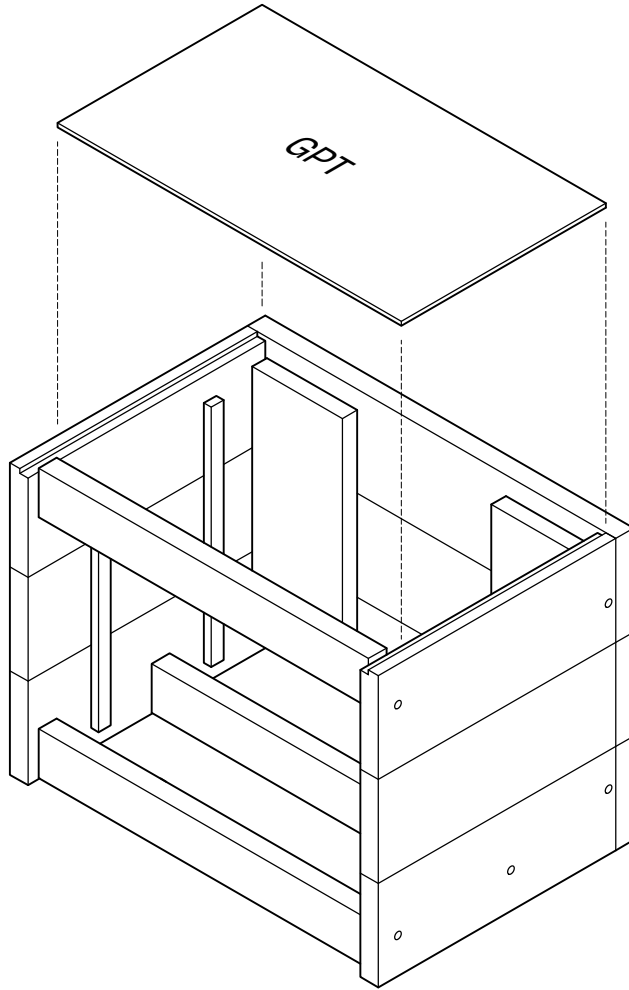

GAU

dos cajones
deux tiroirs
duas gavetas

L U F E

Gau mesilla dos cajones

* BH21-005

1  x 10

L U F E

2

L U F E

3

L U F E

4

x 5

L U F E

5

L U F E

6

L U F E

7

x 1

L U F E

8

 x 4

9