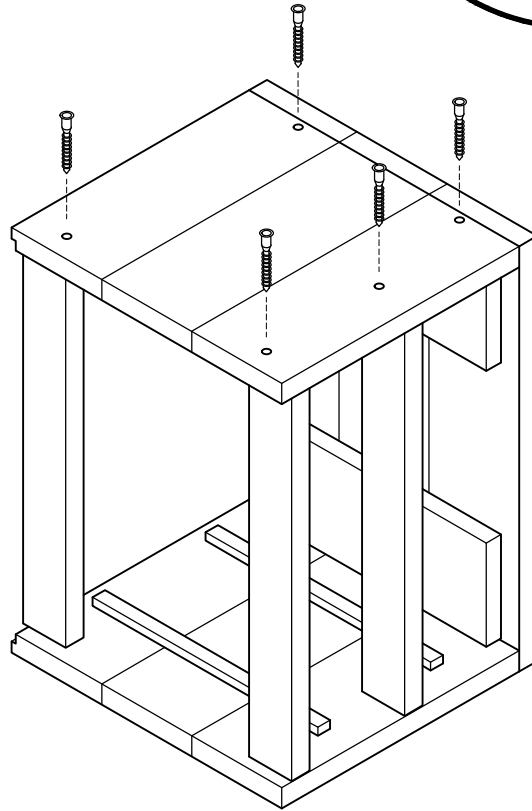

GAU

dos cajones
deux tiroirs
duas gavetas

L U F E

Gau mesilla dos cajones

* BH21-005

1  x 10

L U F E

2

L U F E

3

L U F E

4

x 5

L U F E

5

L U F E

6

L U F E

7

x 1

L U F E

8

 x 4

9