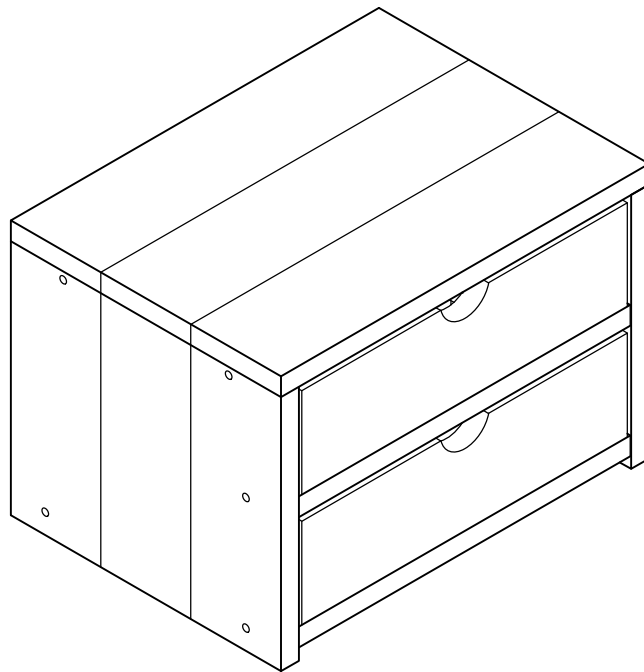

GAU

dos cajones
deux tiroirs
duas gavetas

L U F E

Gau mesilla dos cajones

* BH21-005

1  x 10

L U F E

2

L U F E

3

L U F E

4

x 5

L U F E

5

L U F E

6

L U F E

7

x 1

L U F E

8

 x 4

9