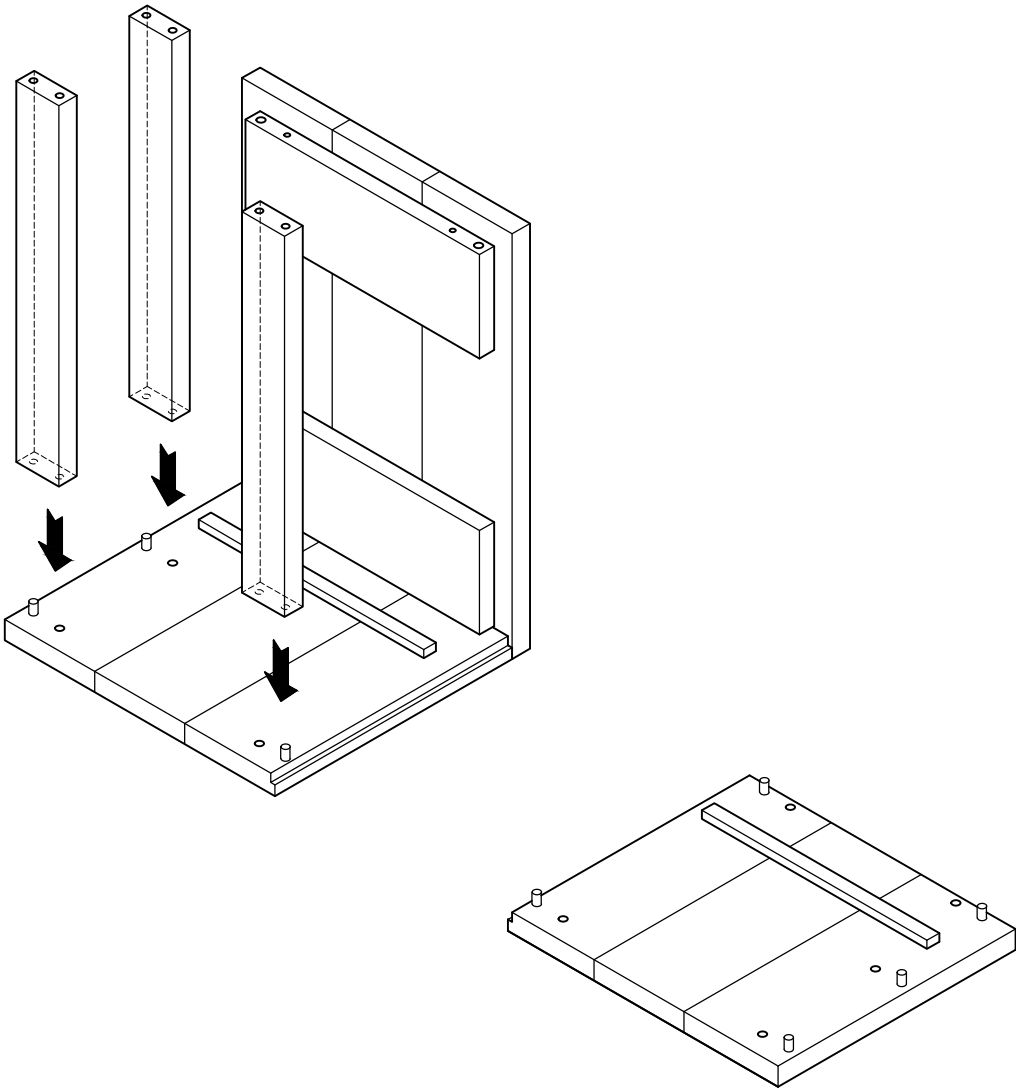

GAU

dos cajones
deux tiroirs
duas gavetas

L U F E

Gau mesilla dos cajones

* BH21-005

1  x 10

L U F E

2

L U F E

3

L U F E

4

x 5

L U F E

5

L U F E