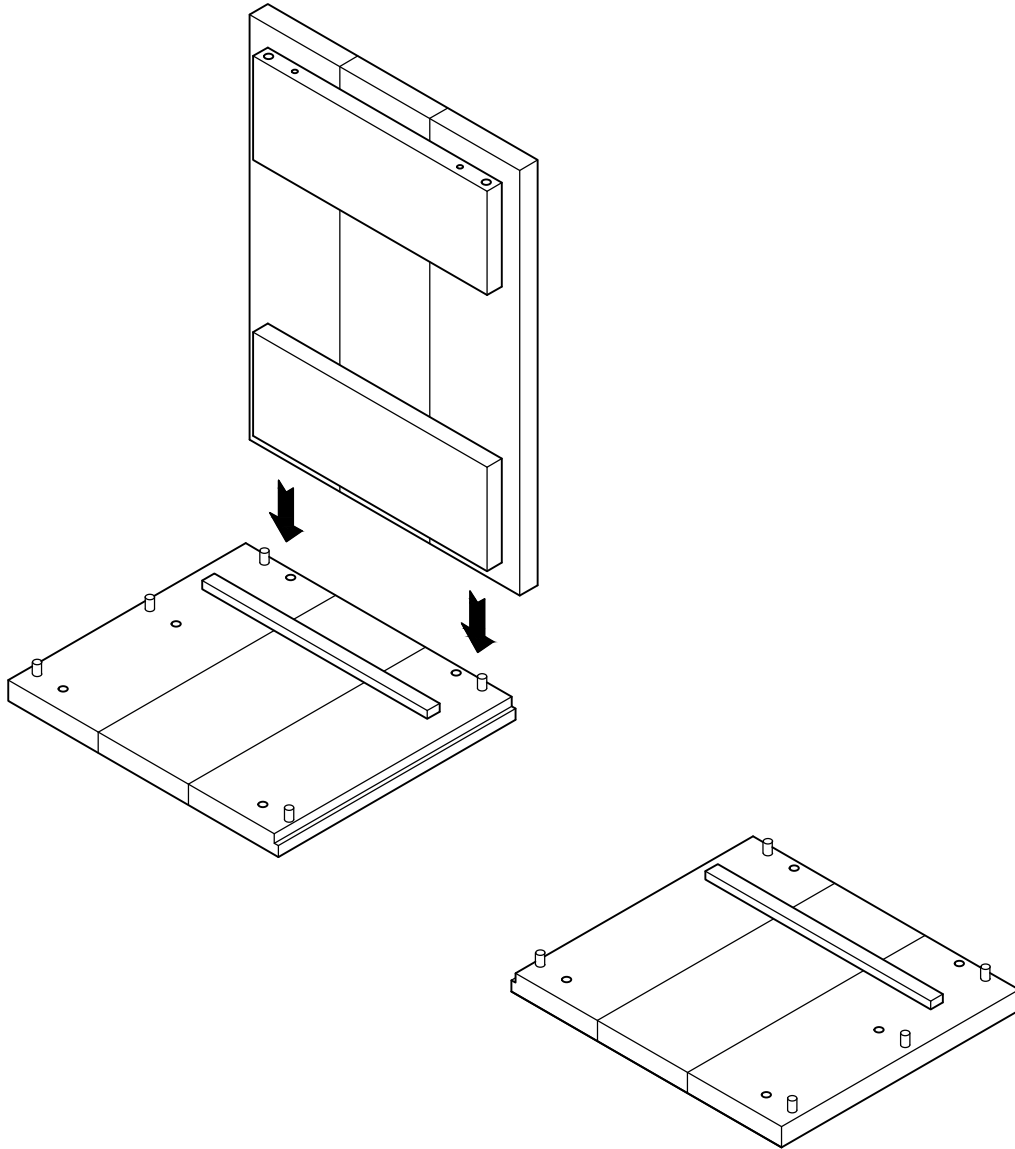

GAU

dos cajones
deux tiroirs
duas gavetas

L U F E

Gau mesilla dos cajones

* BH21-005

1  x 10

L U F E

2

L U F E

3

L U F E

4

x 5

L U F E

5

L U F E

6

L U F E

7

x 1

L U F E

8

 x 4

9