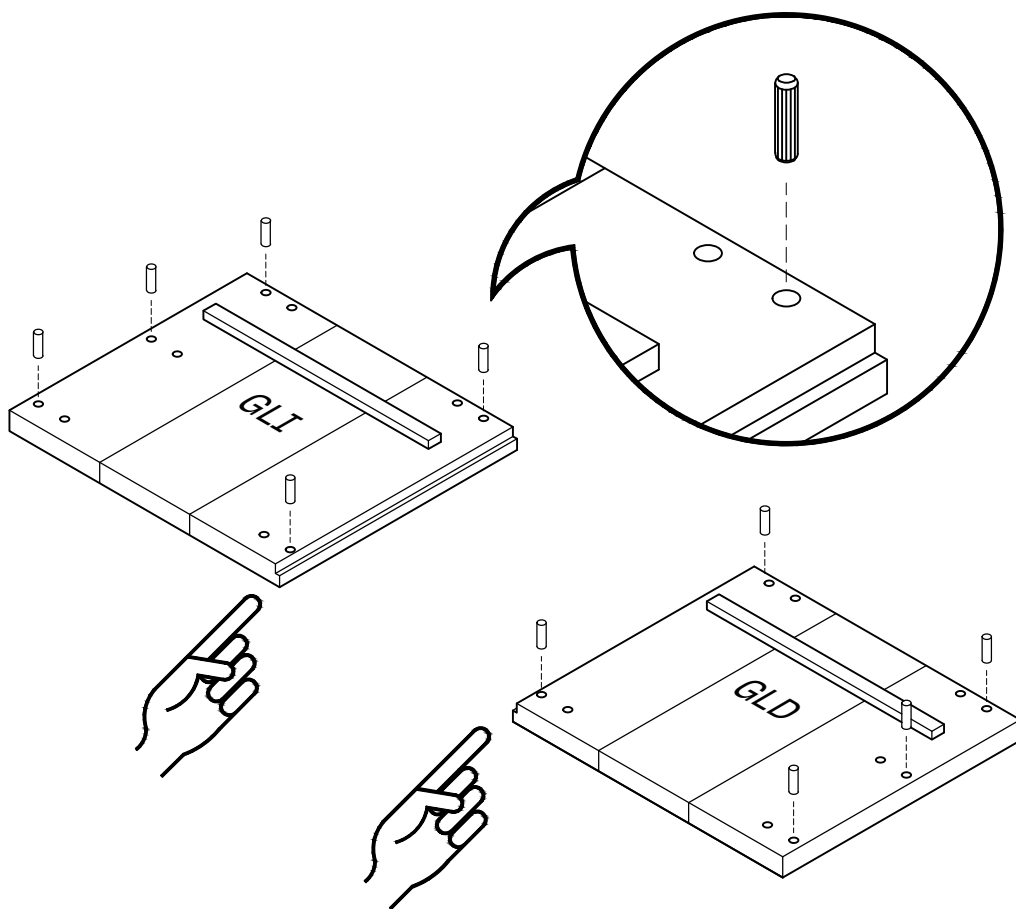

GAU

dos cajones
deux tiroirs
duas gavetas

L U F E

Gau mesilla dos cajones

* BH21-005

1  x 10

L U F E

2