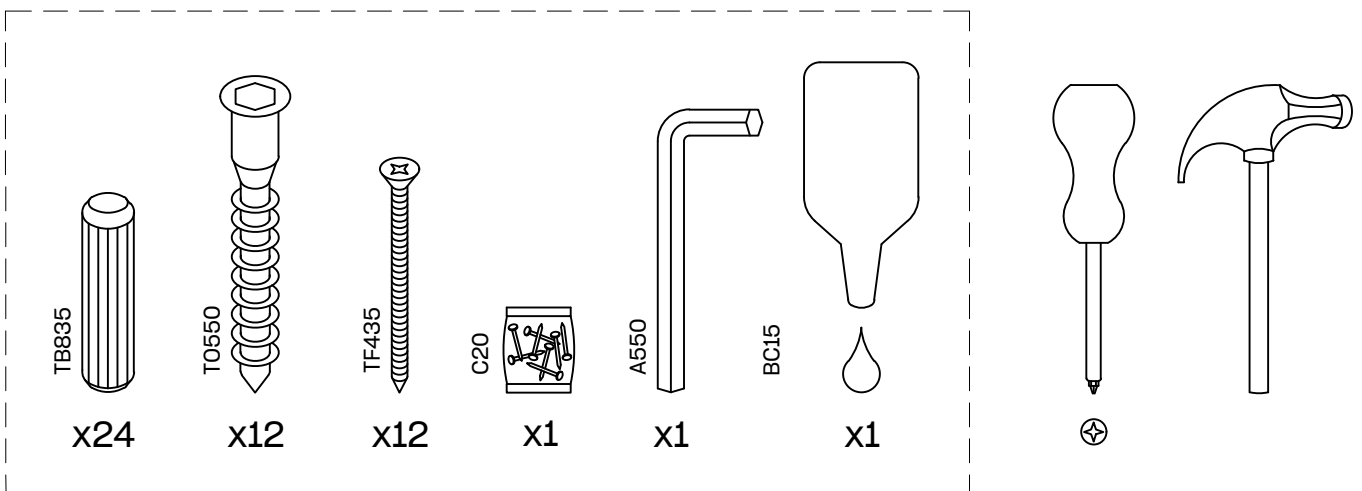

GAU

dos cajones
deux tiroirs
duas gavetas

L U F E

Gau mesilla dos cajones

* BH21-005

1  x 10

L U F E

2

L U F E

3

L U F E

4

x 5

L U F E

5

L U F E

6

L U F E

7

x 1

L U F E

8

 x 4

9