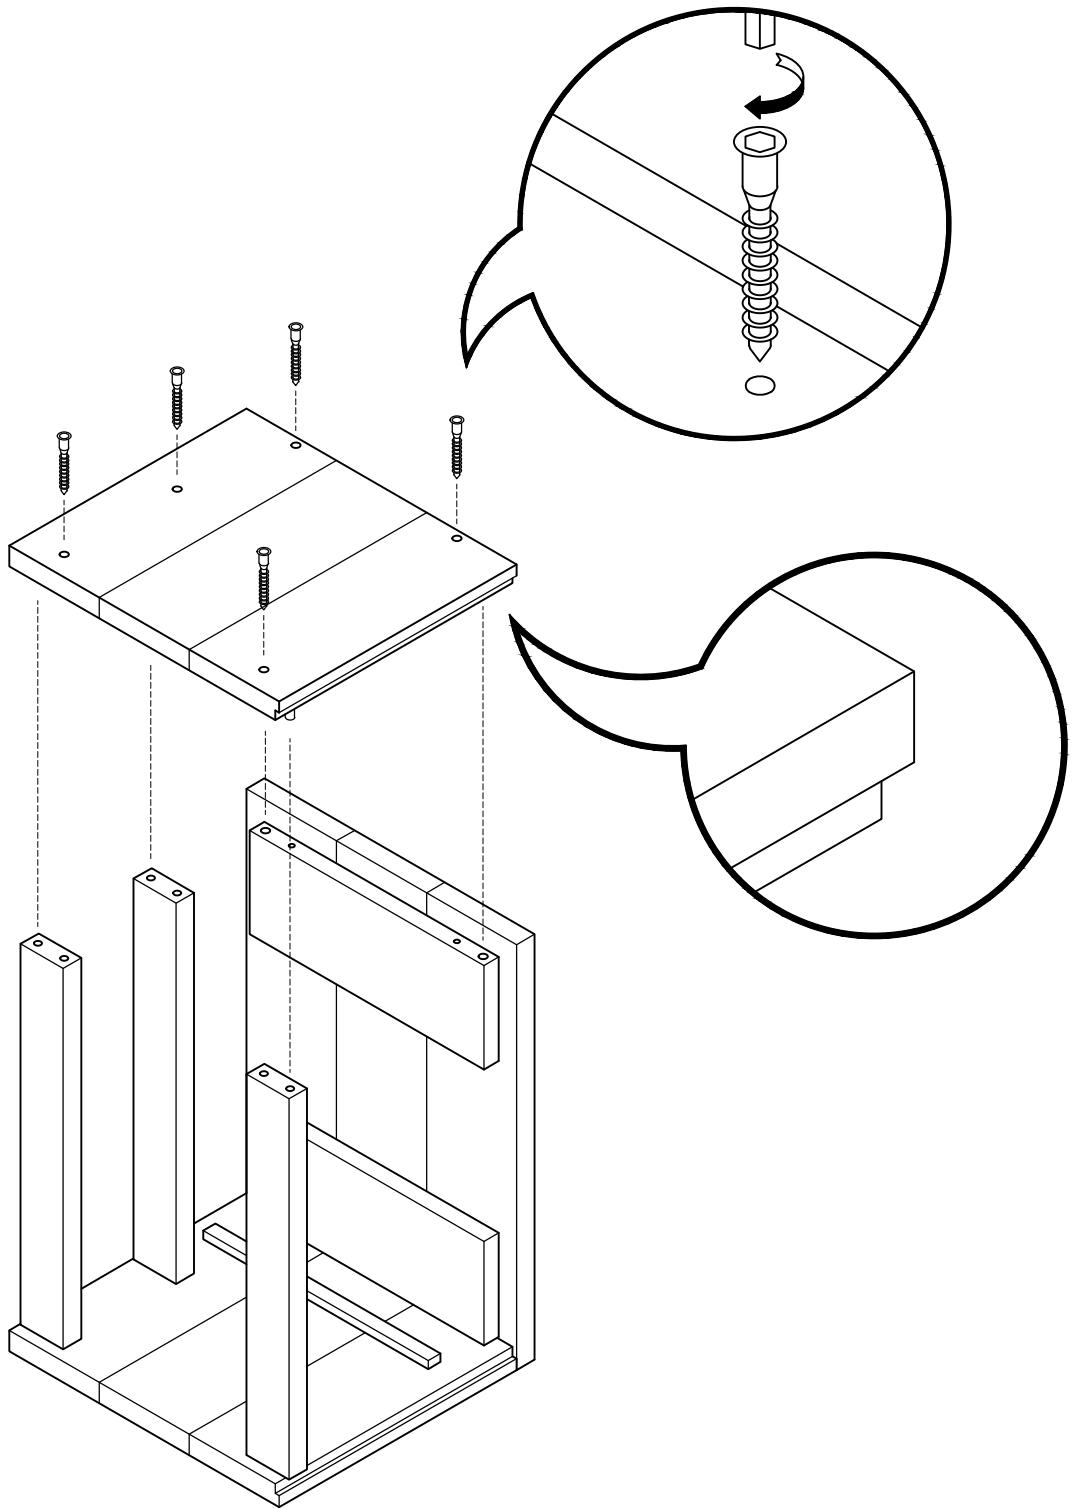

GAU

dos cajones
deux tiroirs
duas gavetas

L U F E

Gau mesilla dos cajones

* BH21-005

1  x 10

L U F E

2

L U F E

3

L U F E

4

x 5

L U F E

5

L U F E

6

L U F E

7

x 1

L U F E

8

 x 4

9