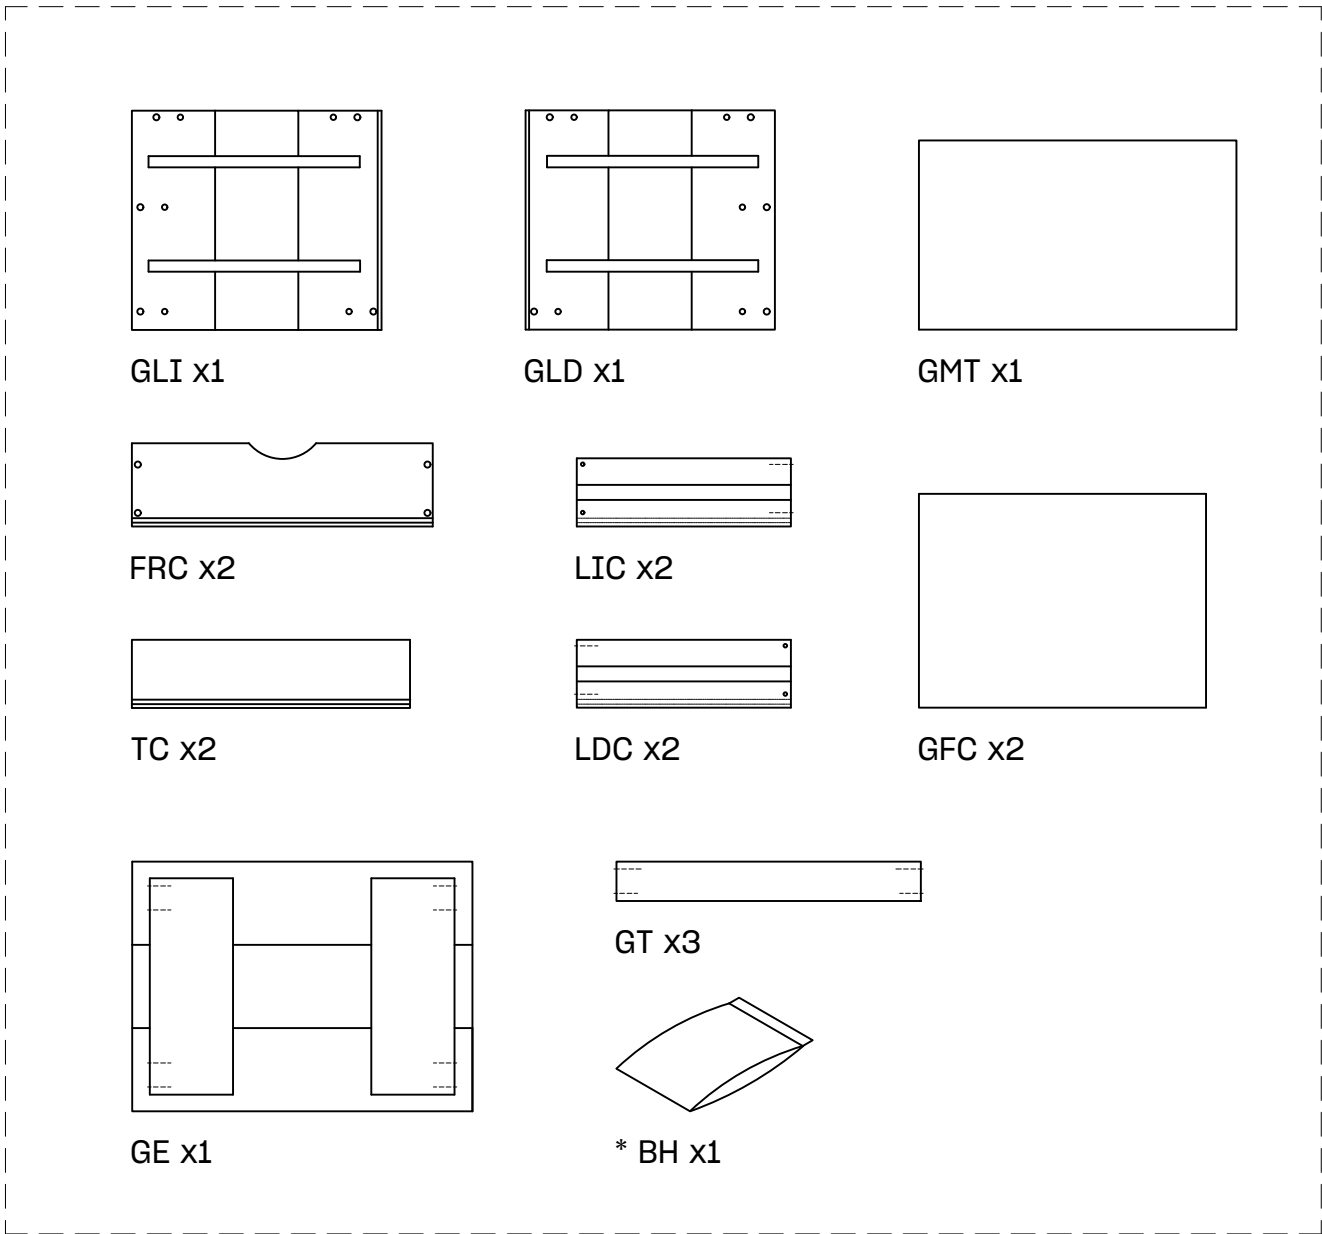

GAU

dos cajones
deux tiroirs
duas gavetas

L U F E

Gau mesilla dos cajones

* BH21-005

1  x 10

L U F E

2

L U F E

3

L U F E

4

x 5

L U F E

5

L U F E

6

L U F E

7

x 1

L U F E

8

 x 4

9