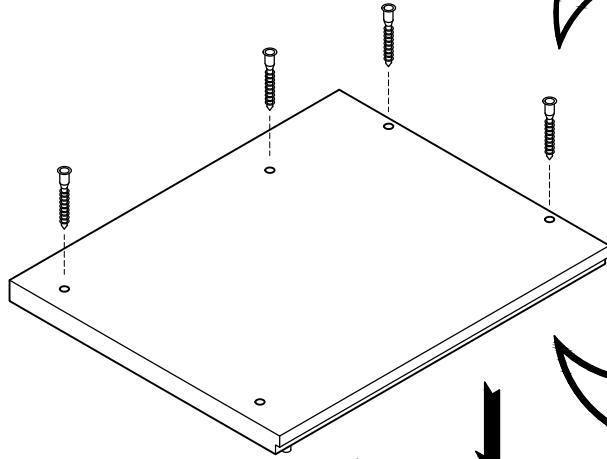

GAU

mesita de noche con cajón
table de chevet à tiroir
mesa de cabeceira com gaveta

L U F E

Mesilla de noche

* BH20-038

1  x 10

L U F E

2

L U F E

3

L U F E

4

L U F E

5

L U F E

6

L U F E

7

L U F E

8

x 1

L U F E

9

 x 4