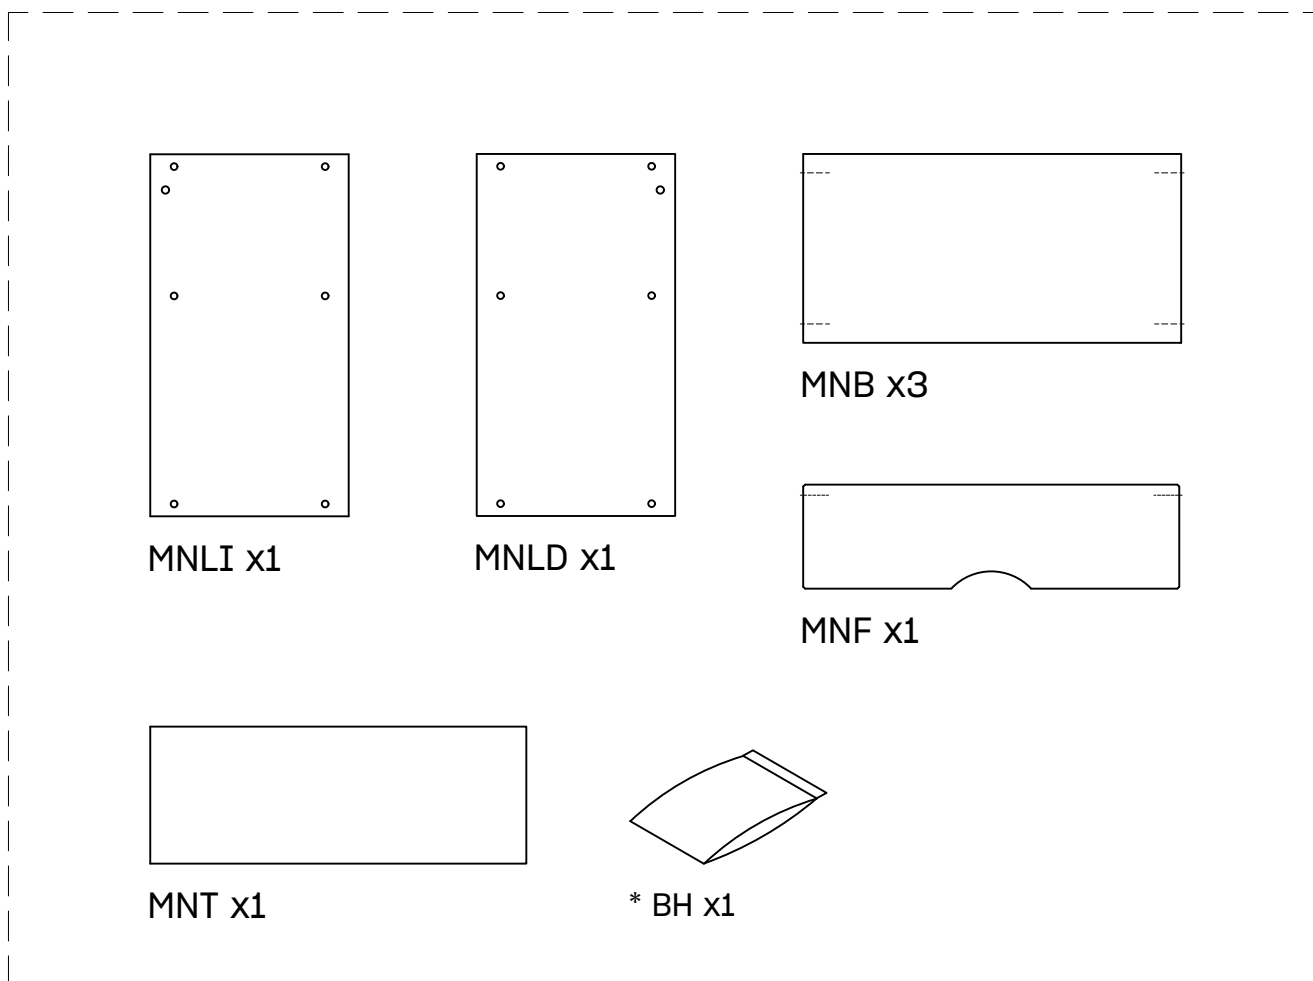

GAU

mesita de noche con cajón
table de chevet à tiroir
mesa de cabeceira com gaveta

L U F E

Mesilla de noche

* BH20-038

1  x 10

L U F E

2

L U F E

3

L U F E

4

L U F E

5

L U F E

6

L U F E

7

L U F E

8

x 1

L U F E

9

 x 4