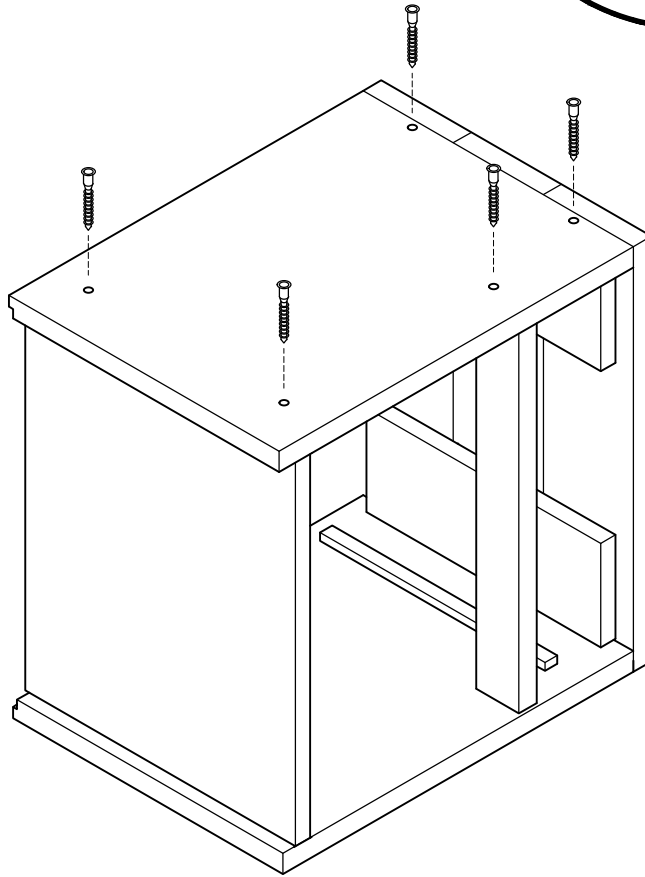

GAU

mesita de noche con cajón
table de chevet à tiroir
mesa de cabeceira com gaveta

L U F E

Mesilla de noche

* BH20-038

1  x 10

L U F E

2

L U F E

3

L U F E

4

L U F E

5

L U F E

6

L U F E

7

L U F E

8

x 1

L U F E

9

 x 4