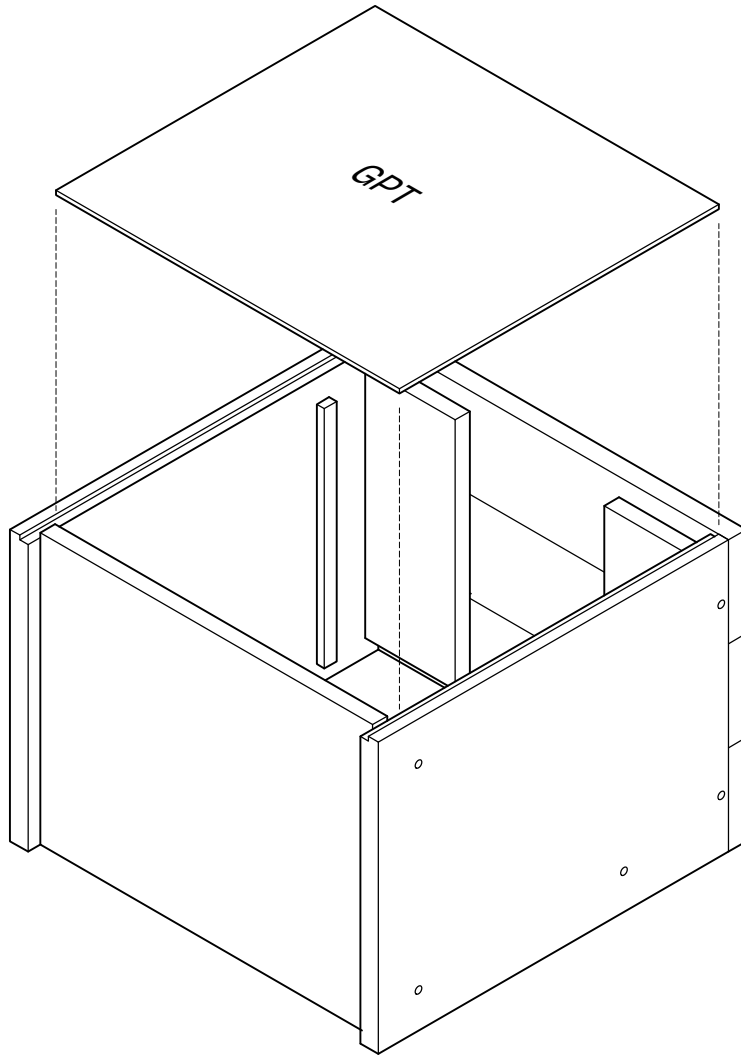

GAU

mesita de noche con cajón
table de chevet à tiroir
mesa de cabeceira com gaveta

L U F E

Mesilla de noche

* BH20-038

1  x 10

L U F E

2

L U F E

3

L U F E

4

L U F E

5

L U F E

6

L U F E

7

L U F E

8

x 1

L U F E

9

 x 4