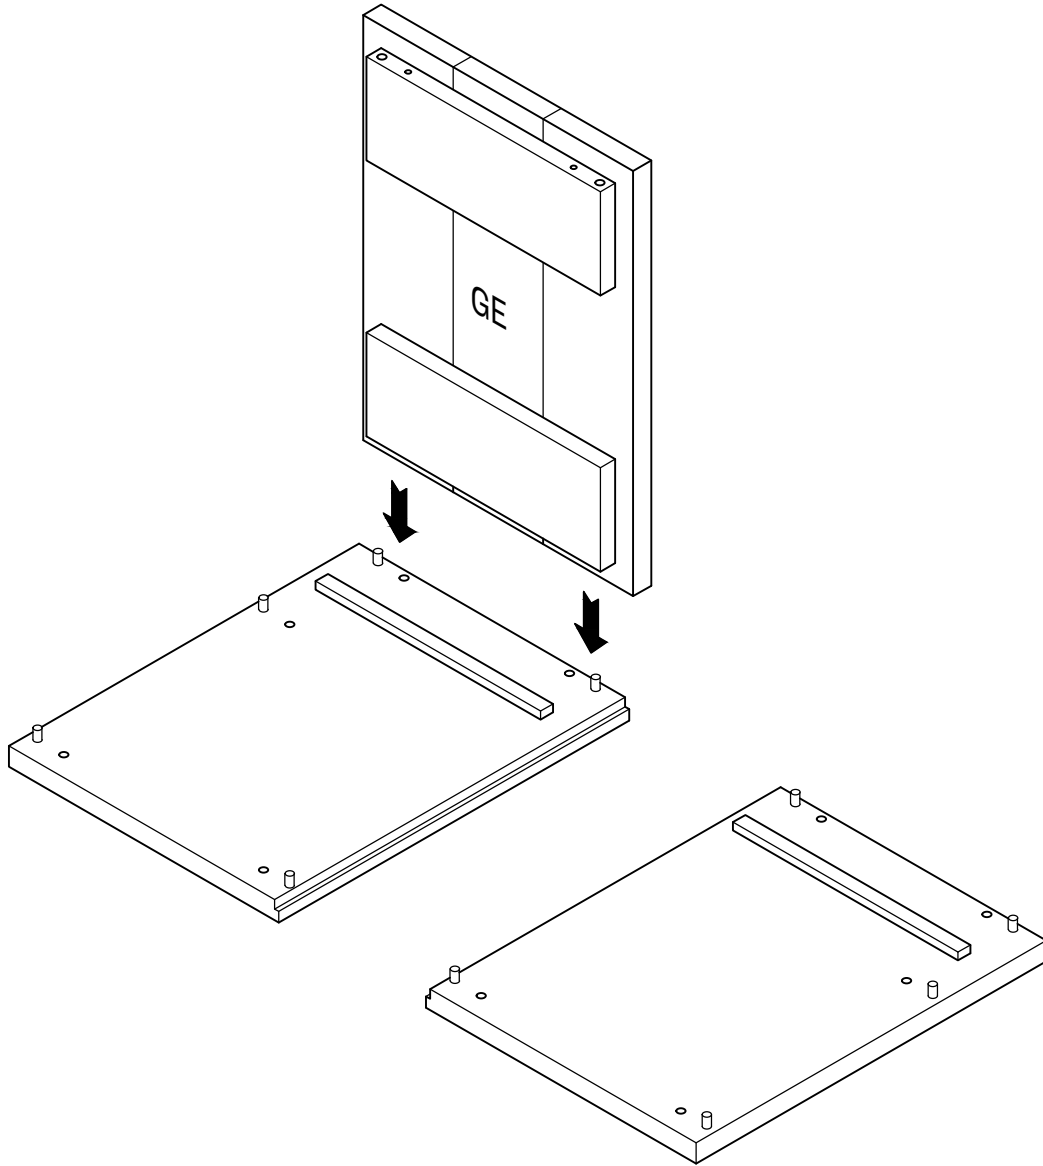

GAU

mesita de noche con cajón
table de chevet à tiroir
mesa de cabeceira com gaveta

L U F E

Mesilla de noche

* BH20-038

1  x 10

L U F E

2