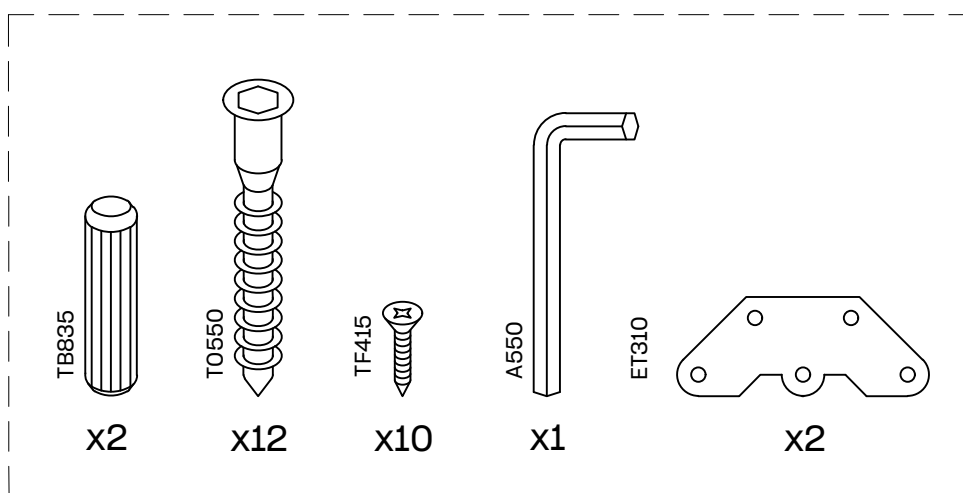

GAU

mesita de noche con cajón
table de chevet à tiroir
mesa de cabeceira com gaveta

L U F E

Mesilla de noche

* BH20-038

1  x 10

L U F E

2

L U F E

3

L U F E

4

L U F E

5

L U F E

6