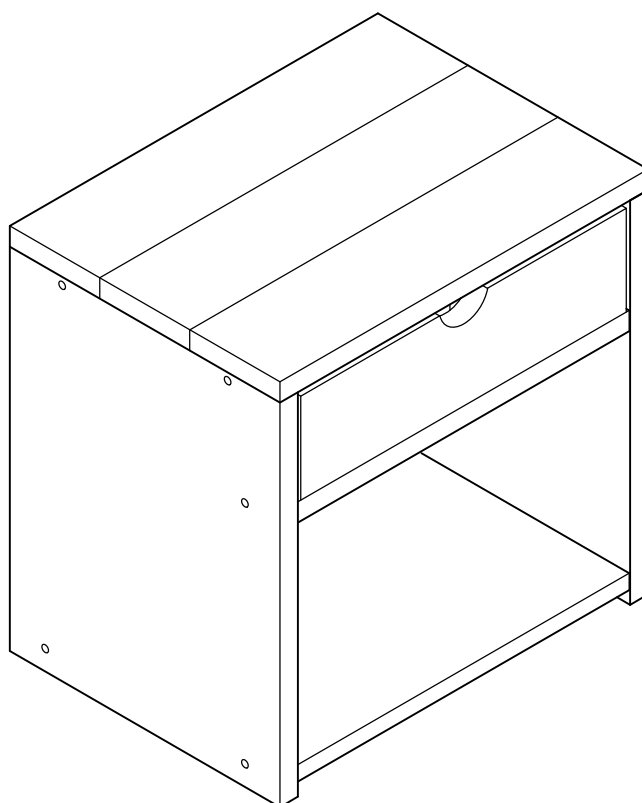

GAU

mesita de noche con cajón
table de chevet à tiroir
mesa de cabeceira com gaveta

L U F E

Mesilla de noche

* BH20-038

1  x 10

L U F E

2