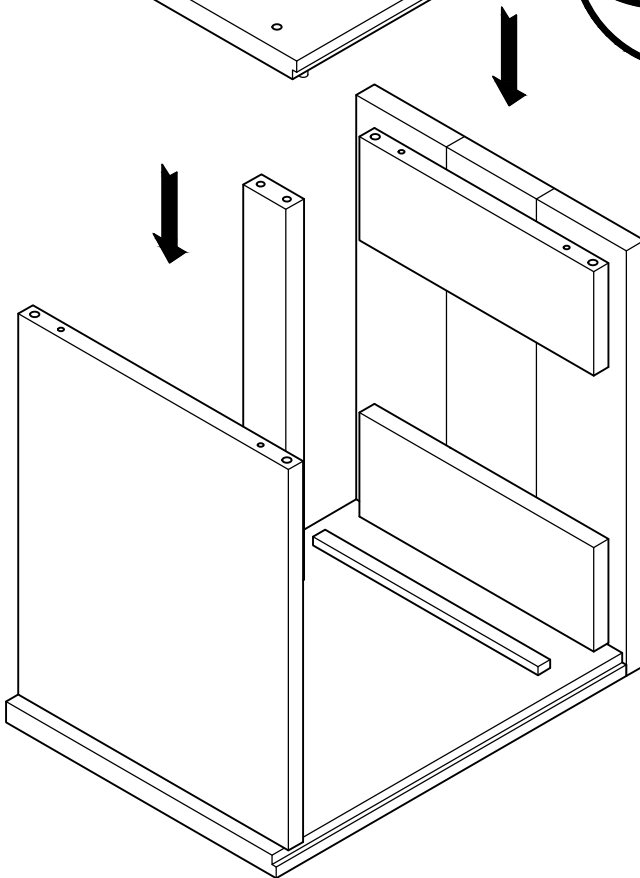

GAU

mesita de noche con cajón
table de chevet à tiroir
mesa de cabeceira com gaveta

L U F E

Mesilla de noche

* BH20-038

1  x 10

L U F E

2

L U F E

3

L U F E

4

L U F E

5

L U F E

6

L U F E

7

L U F E

8

x 1

L U F E

9

 x 4