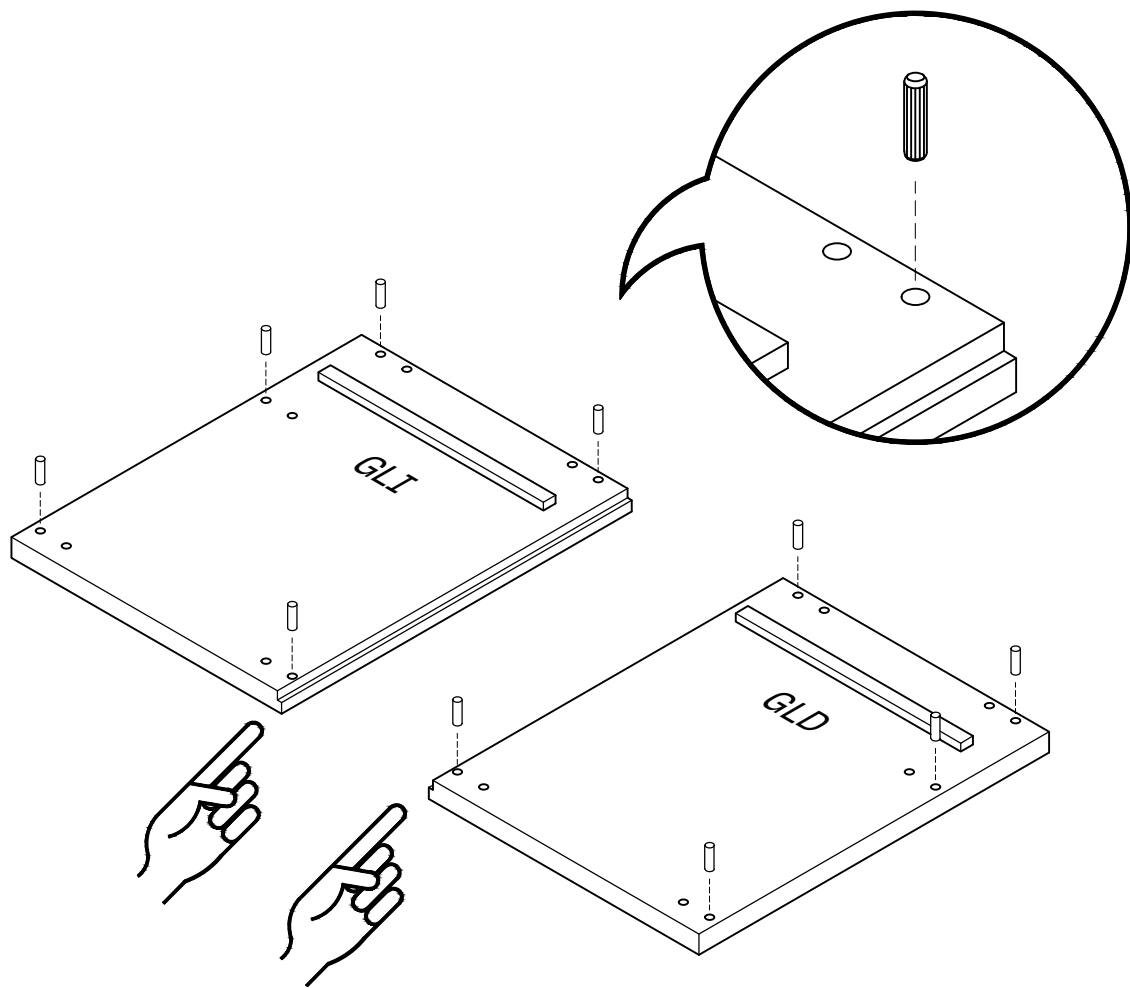

GAU

mesita de noche con cajón
table de chevet à tiroir
mesa de cabeceira com gaveta

L U F E

Mesilla de noche

* BH20-038

1  x 10

L U F E

2