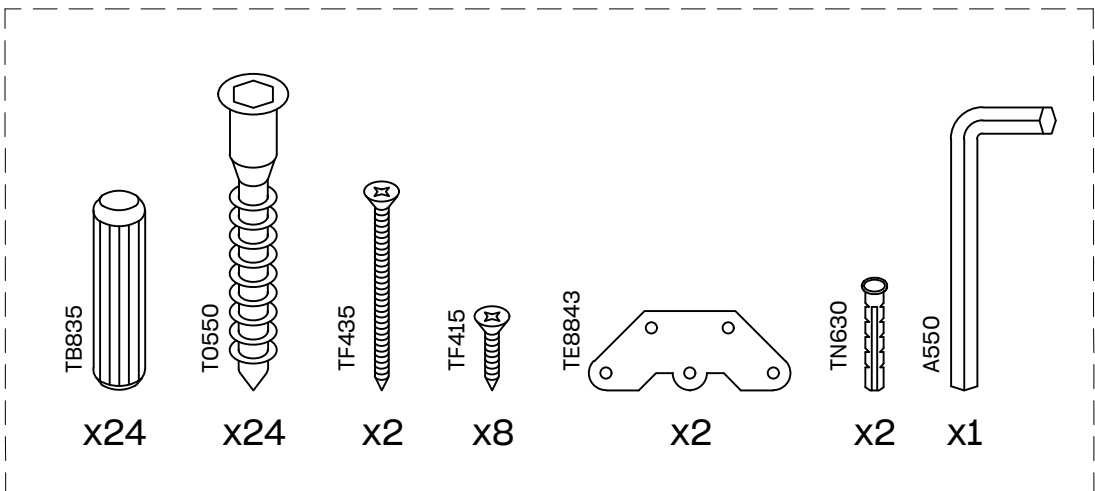

MONTESSORI

estantería 3 baldas
étagère 3 tablettes
estante 3 prateleiras

L U F E

Estantería Montessori 3

* BH20-047

1  x 24

2  x 12

L U F E

3

4  x 12

L U F E

5  x 2  x 8

L U F E

L U F E

ESPAÑA
muebleslufe.com
@muebleslufe

FRANCE
meubleslufe.fr
@lufefrance