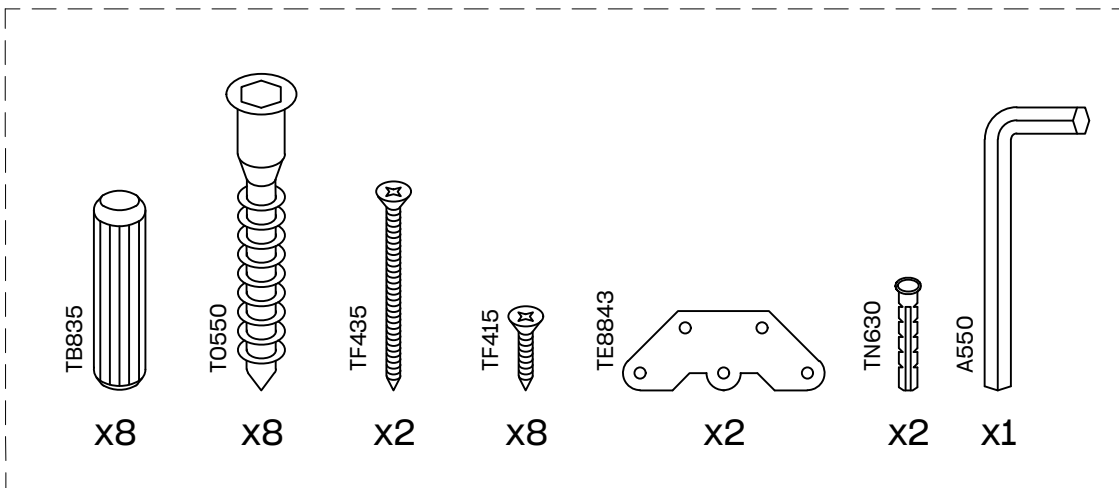

MONTESSORI

estantería 1 balda
étagère 1 tablette
estante 1 prateleira

Estantería Montessori 1

* BH20-046

1  x 8

2  x 4

L U F E

3

4  x 4

L U F E

5

x 2

x 8

L U F E

L U F E

ESPAÑA
muebleslufe.com
@muebleslufe