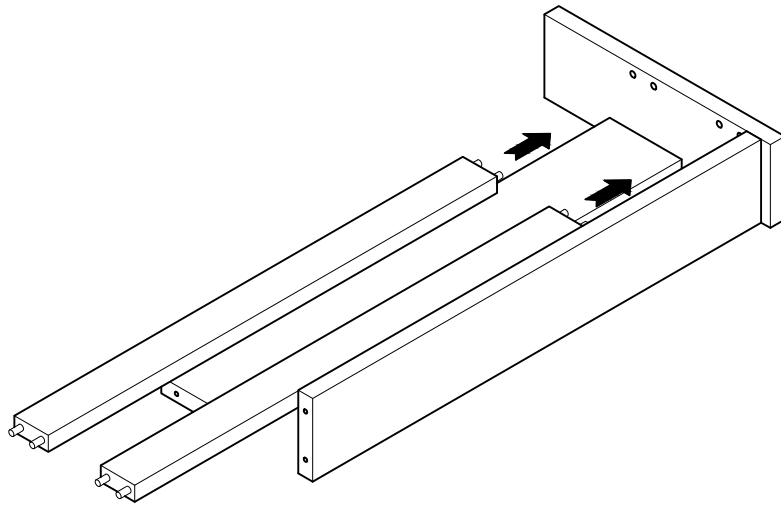

MONTESSORI

estantería 1 balda
étagère 1 tablette
estante 1 prateleira

Estantería Montessori 1

* BH20-046

1  x 8

2  x 4

L U F E

3

4  x 4

L U F E

5

x 2

x 8

L U F E

L U F E

ESPAÑA
muebleslufe.com
@muebleslufe