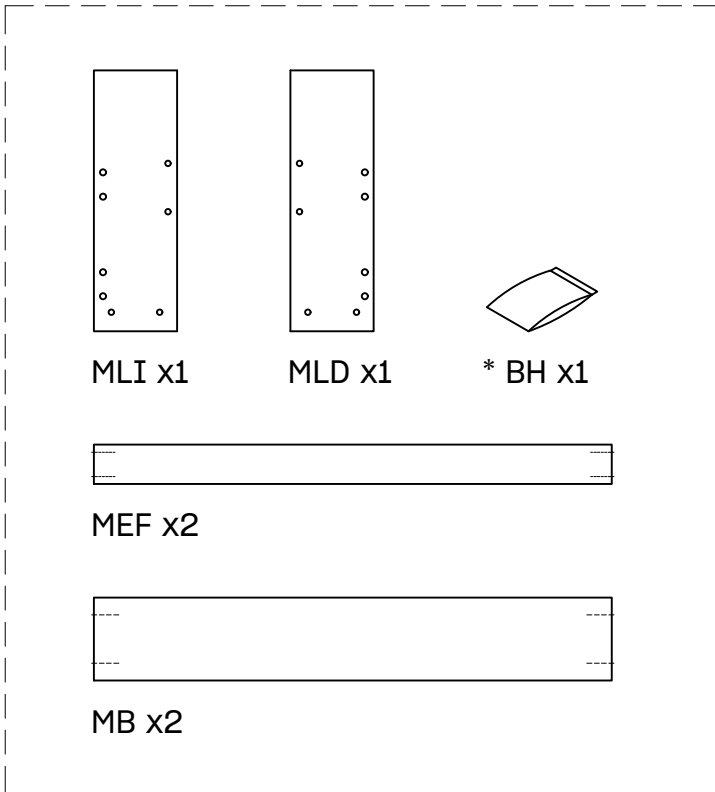

MONTESSORI

estantería 1 balda
étagère 1 tablette
estante 1 prateleira

Estantería Montessori 1

* BH20-046

1  x 8

2  x 4

L U F E

3

4  x 4

L U F E

5

x 2

x 8

L U F E

L U F E

ESPAÑA
muebleslufe.com
@muebleslufe