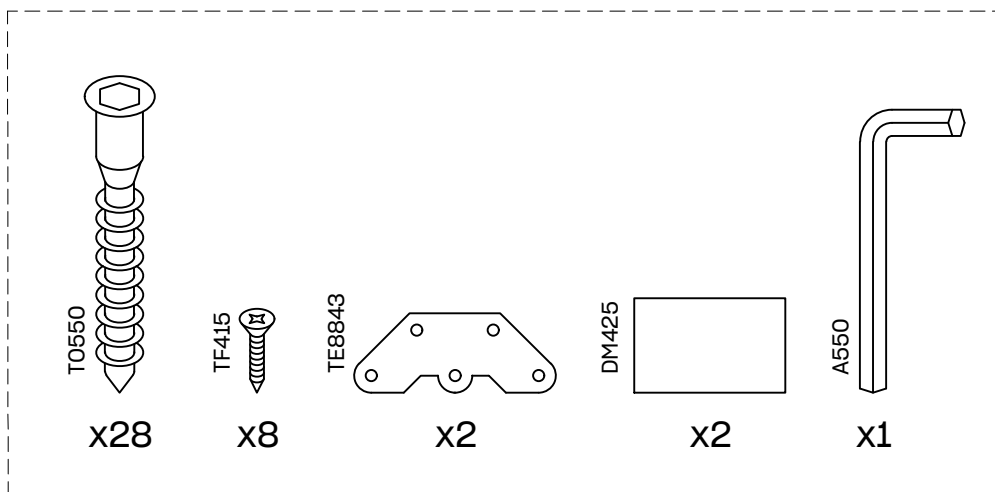

KUBO

estantería 217x44
étagère 217x44
estante 217x44
scaffale 217x44

L U F E

Estantería 40 7 baldas

* BH20-029

1

x 28

L U F E