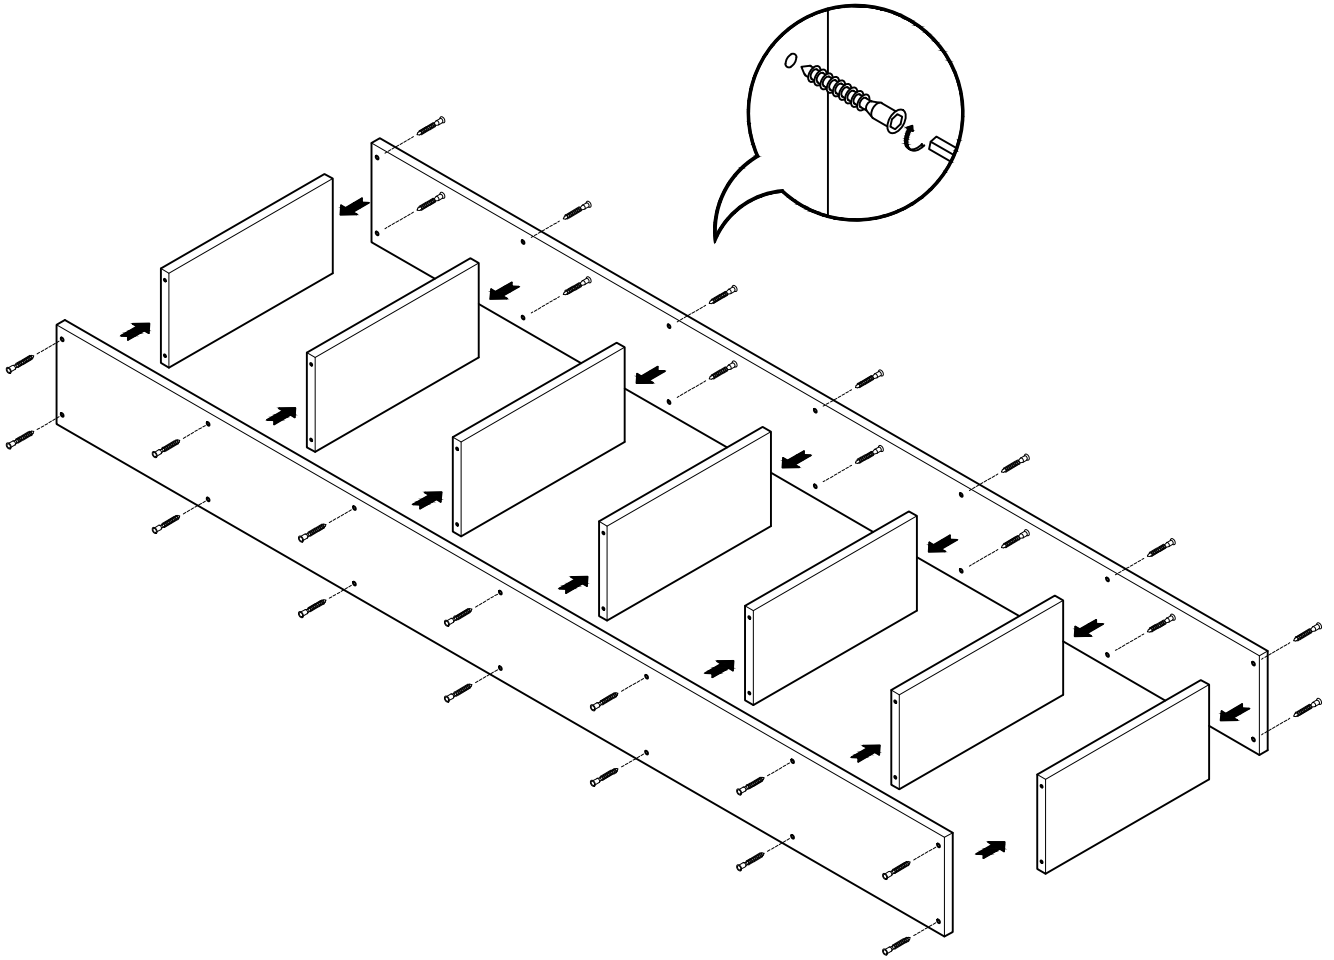

KUBO

estantería 217x44
étagère 217x44
estante 217x44
scaffale 217x44

L U F E

Estantería 40 7 baldas

* BH20-029

1

x 28

L U F E