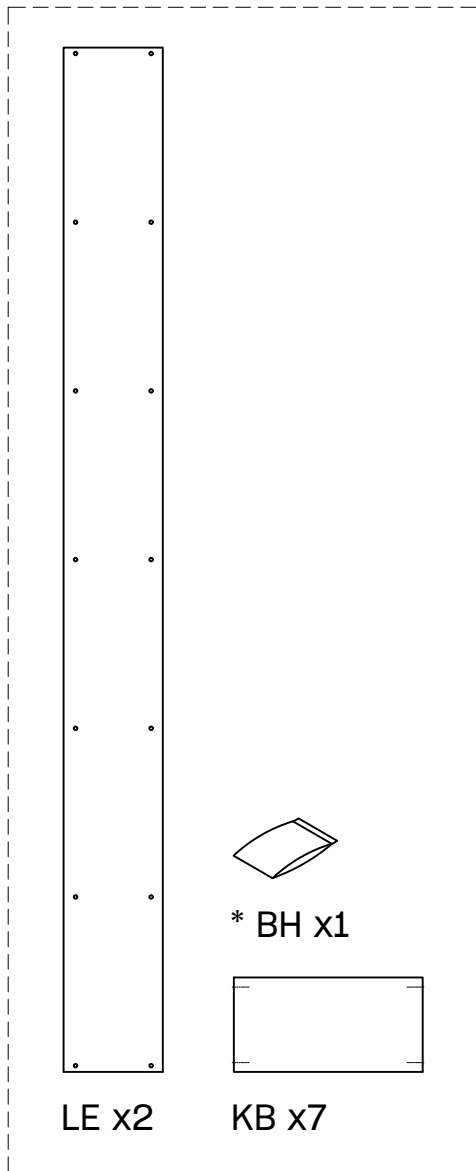

KUBO

estantería 217x44
étagère 217x44
estante 217x44
scaffale 217x44

L U F E

Estantería 40 7 baldas

* BH20-029

1

x 28

L U F E

2  x 2  x 2  x 8

L U F E

L U F E

ESPAÑA
muebleslufe.com
@muebleslufe

FRANCE
meubleslufe.fr
@lufefrance

PORTUGAL
moveislufe.pt
@lufeportugal

ITALIA
mobililufe.it
@lufemobili

L U F E