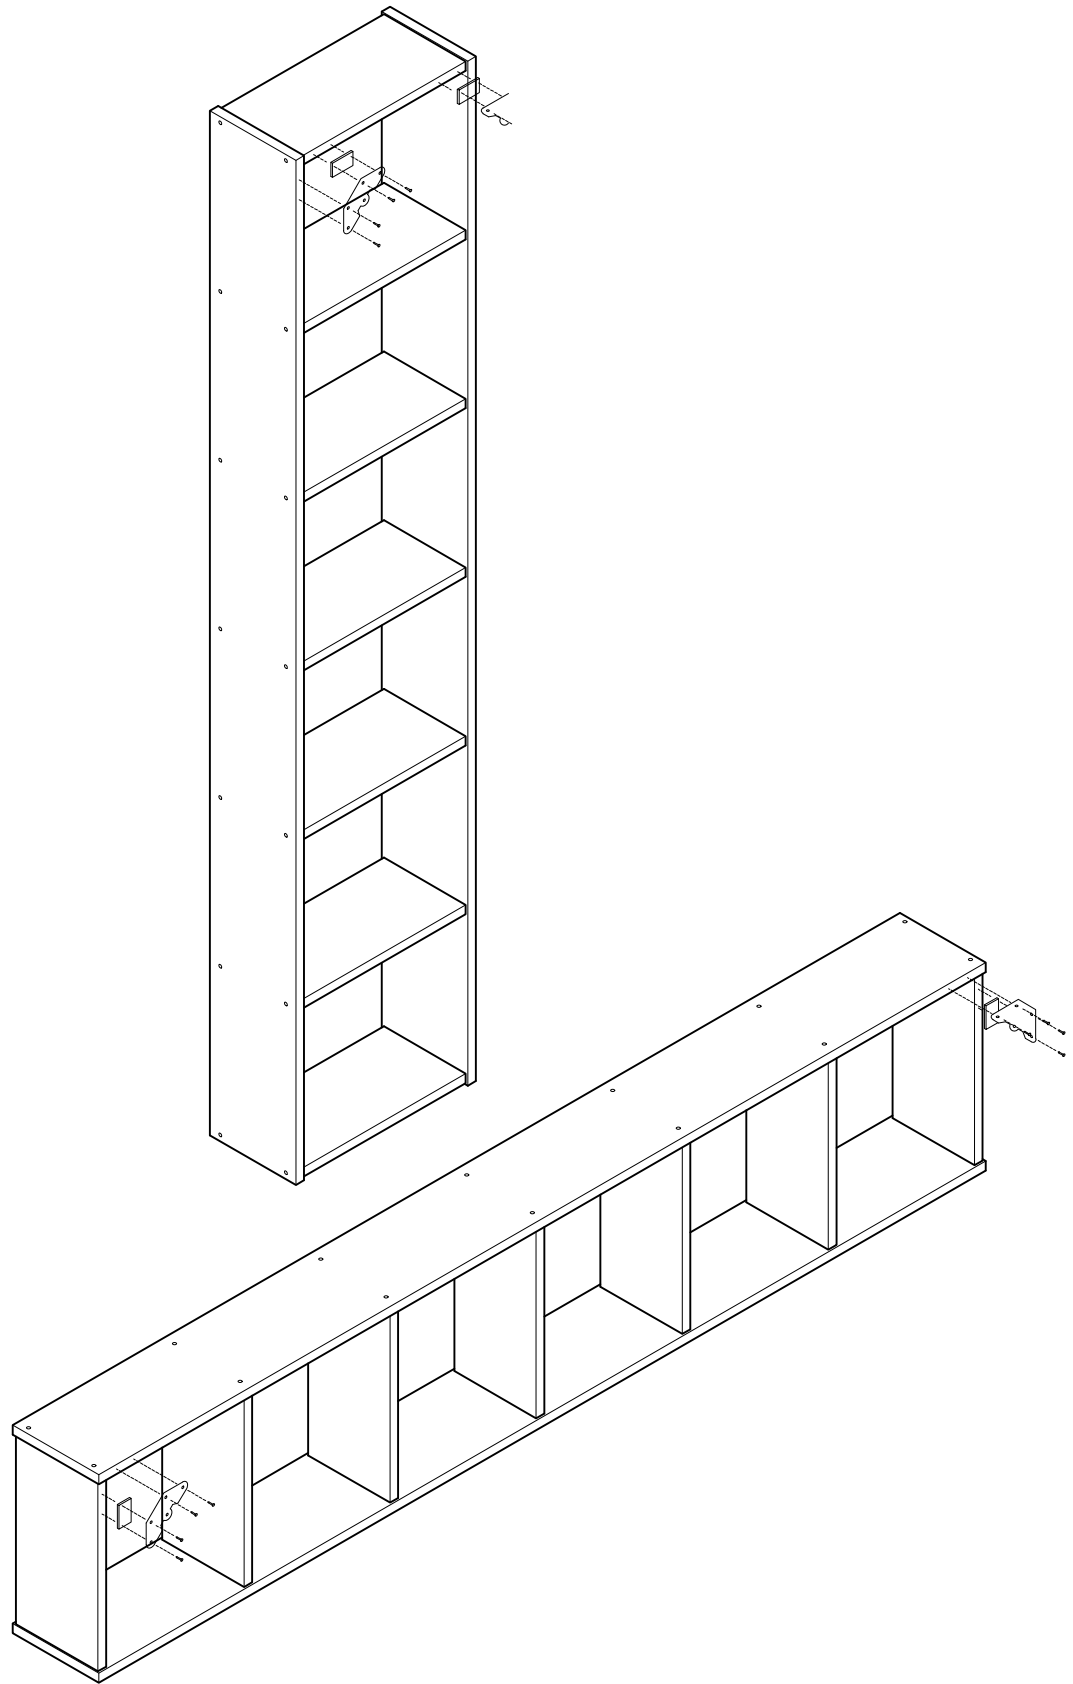

2 x 2 x 2 x 8

L U F E