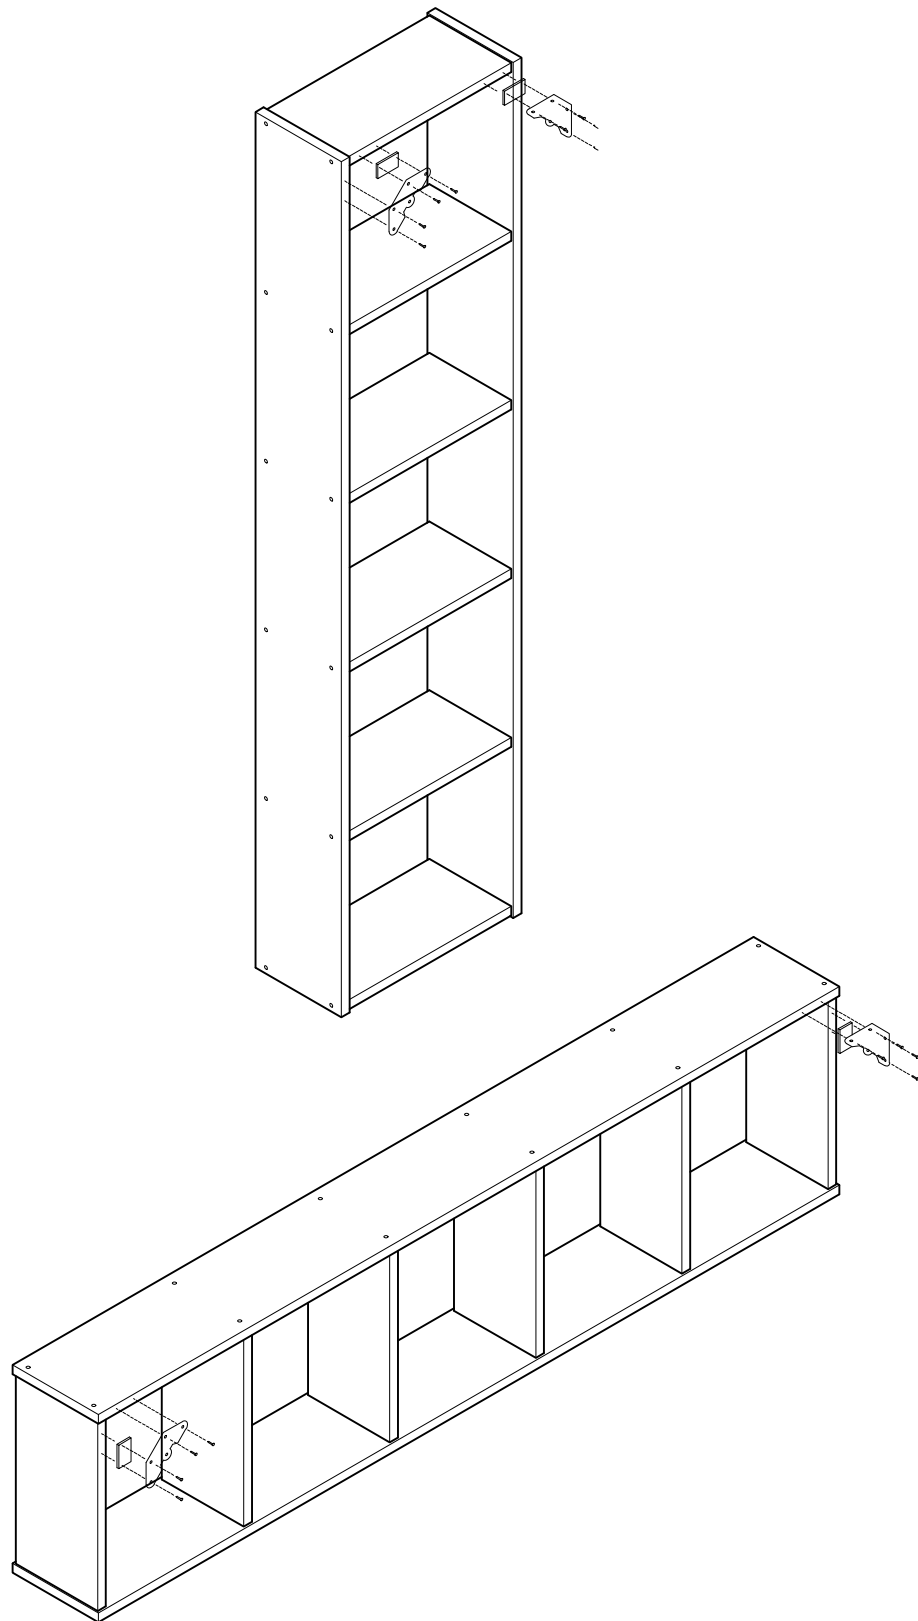

# KUBO

estantería 181x44  
étagère 181x44  
estante 181x44

---

L U F E

# Estantería 40 6 baldas

\* BH20-029

1

x 24

L U F E

2  x 2  x 2  x 8

L U F E

**L U F E**