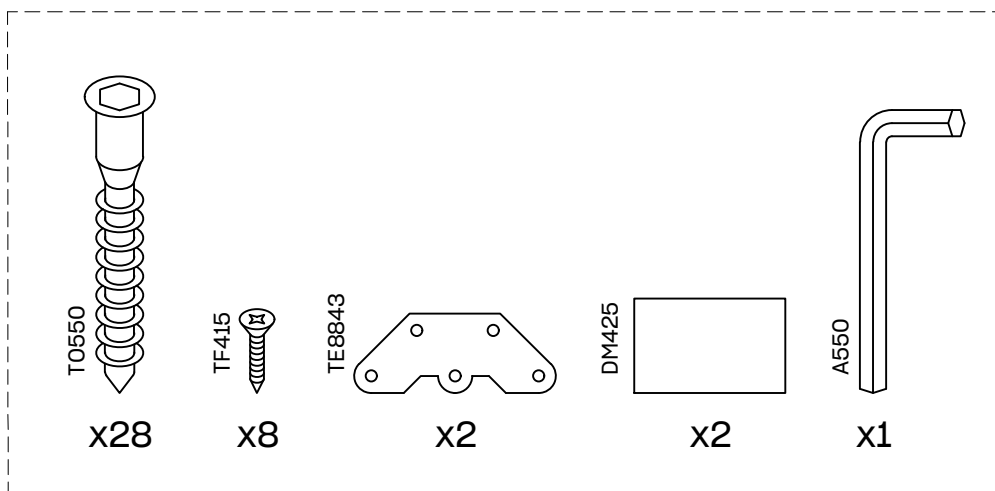

# KUBO

estantería 181x44  
étagère 181x44  
estante 181x44

---

L U F E

# Estantería 40 6 baldas

\* BH20-029

1

x 24

L U F E

2  x 2  x 2  x 8

L U F E

**L U F E**