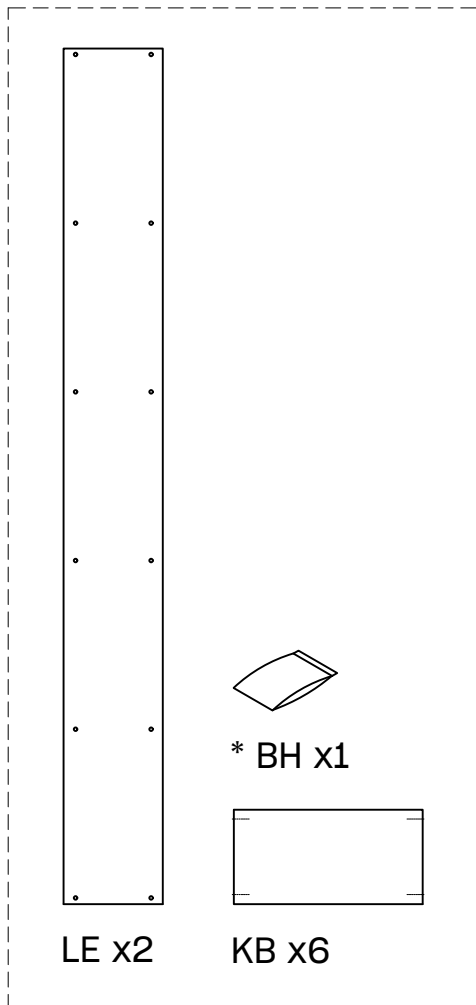

# KUBO

estantería 181x44  
étagère 181x44  
estante 181x44

---

L U F E

# Estantería 40 6 baldas

\* BH20-029

1

x 24

L U F E

2  x 2  x 2  x 8

L U F E

**L U F E**