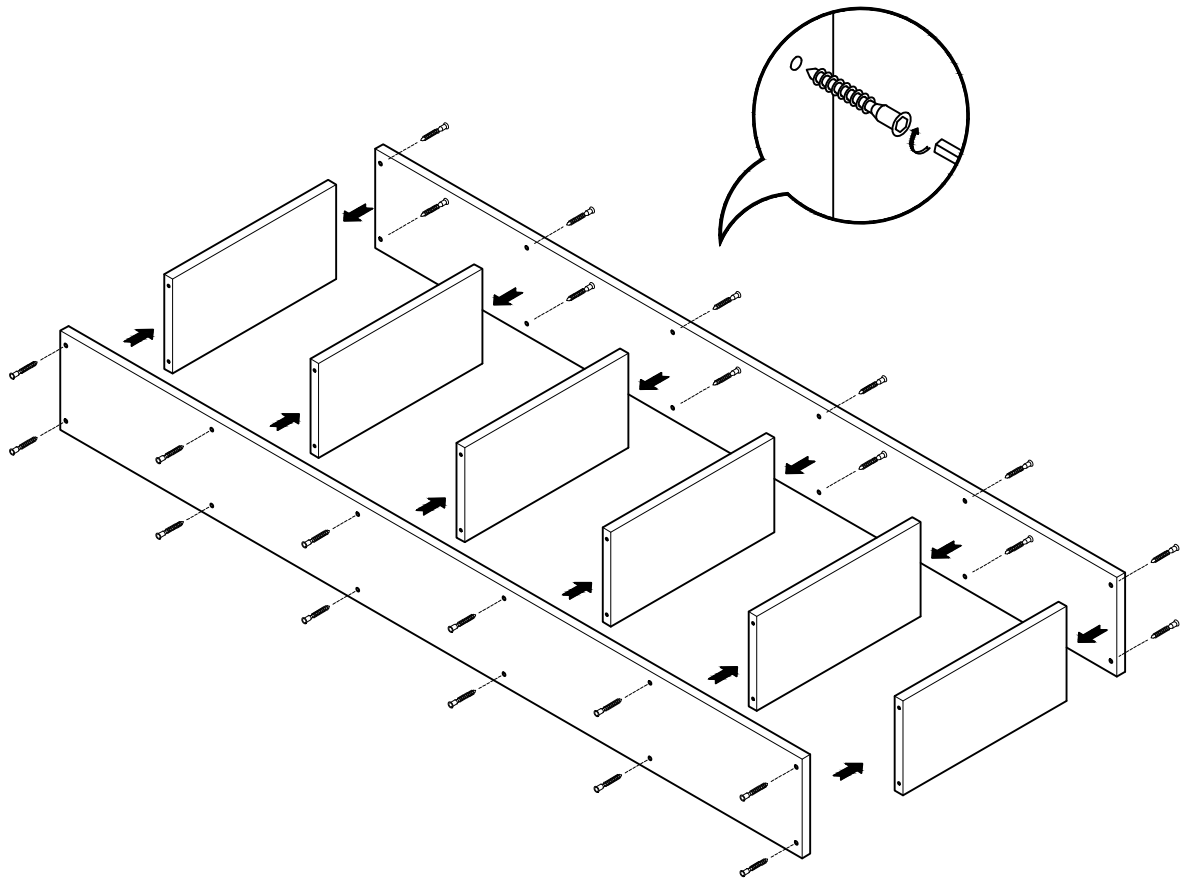

# KUBO

estantería 181x44  
étagère 181x44  
estante 181x44

---

L U F E

# Estantería 40 6 baldas

\* BH20-029

1

x 24

L U F E

2  x 2  x 2  x 8

L U F E

**L U F E**