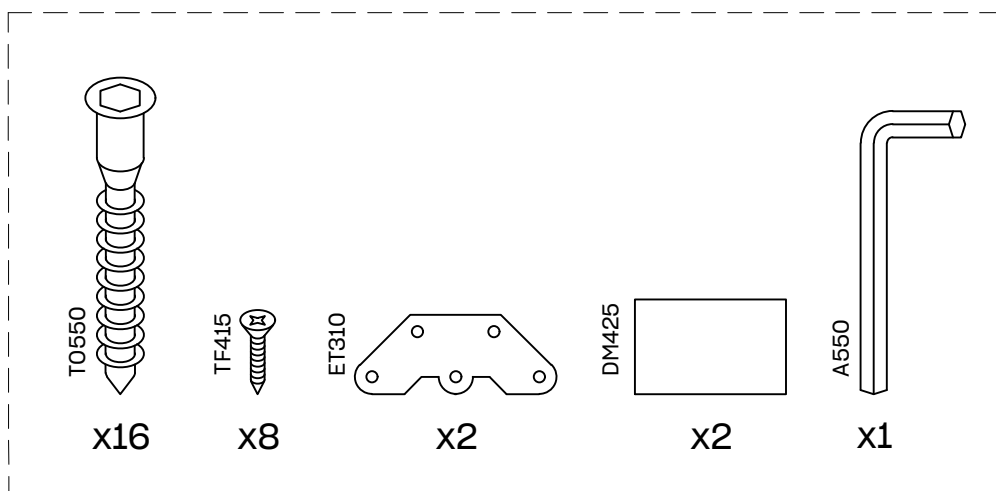

# KUBO

estantería 110x44  
étagère 110x44  
estante 110x44

---

L U F E

# Estantería 40 4 baldas

\* BH20-028

1

x 16

L U F E

2  x 2  x 2  x 8

L U F E

**L U F E**