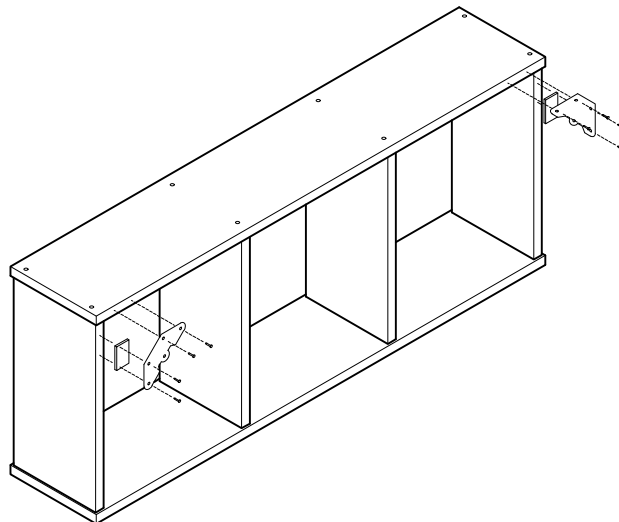

# KUBO

estantería 110x44  
étagère 110x44  
estante 110x44

---

L U F E

# Estantería 40 4 baldas

\* BH20-028

1

x 16

L U F E

2  x 2  x 2  x 8

L U F E

**L U F E**