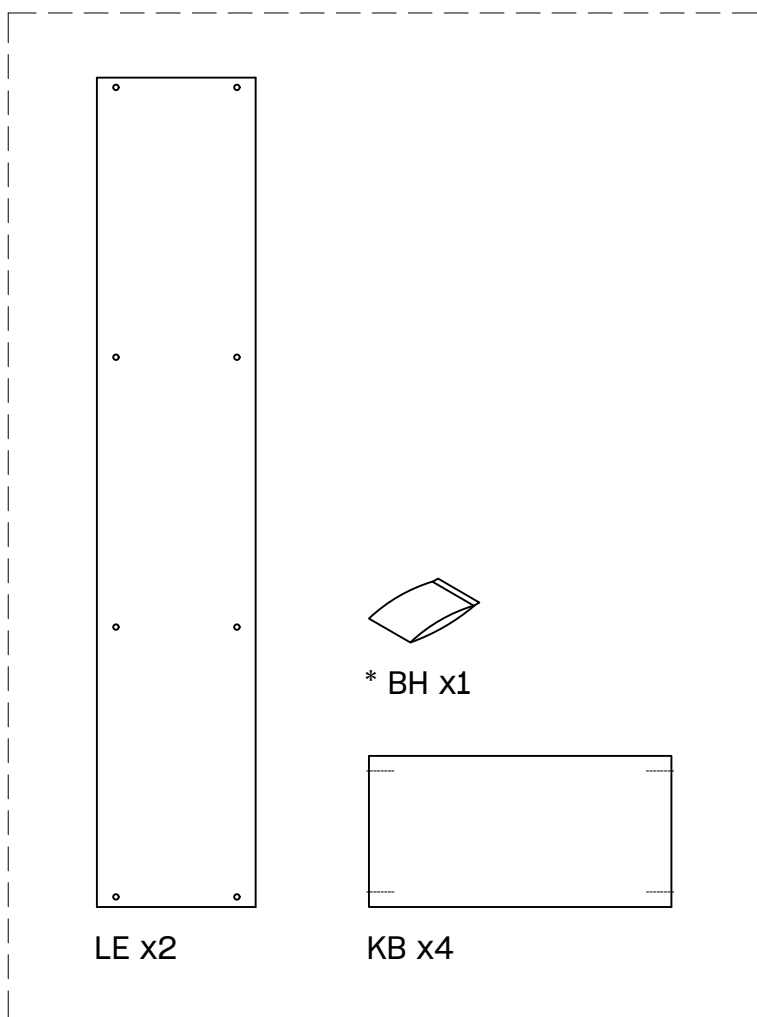

KUBO

estantería 110x44
étagère 110x44
estante 110x44

L U F E

Estantería 40 4 baldas

* BH20-028

1

x 16

L U F E

2  x 2  x 2  x 8

L U F E

L U F E

ESPAÑA
muebleslufe.com
@muebleslufe

FRANCE
meubleslufe.fr
@lufefrance

PORTUGAL
moveislufe.pt
@lufeportugal

L U F E

TODOLUFE S.L.
Pol. Ind. Etxezarreta 9
20749 Aizarnazabal (Gipuzkoa)