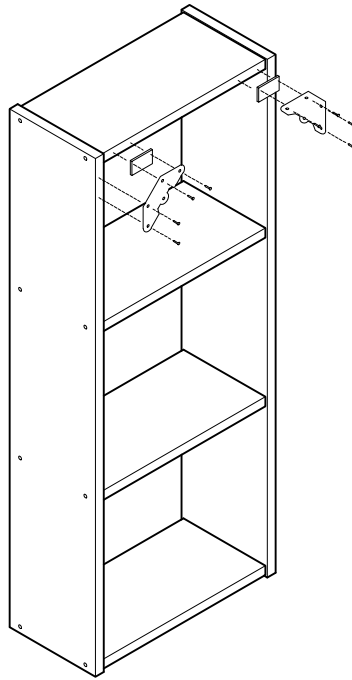

# KUBO

estantería 110x44  
étagère 110x44  
estante 110x44

---

L U F E

# Estantería 40 4 baldas

\* BH20-028

1

x 16

L U F E

2  x 2  x 2  x 8

L U F E

**L U F E**