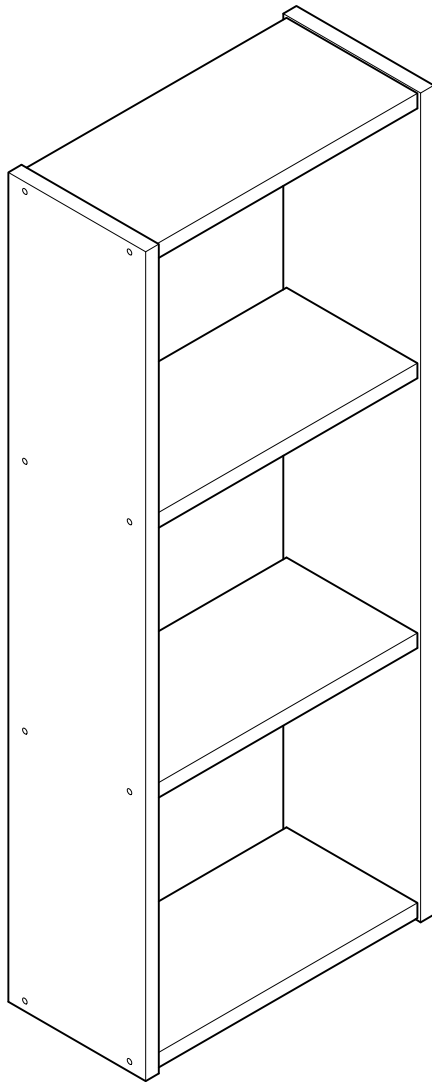

# KUBO

estantería 110x44  
étagère 110x44  
estante 110x44

---

L U F E

# Estantería 40 4 baldas

\* BH20-028

1

x 16

L U F E

2  x 2  x 2  x 8

L U F E

**L U F E**