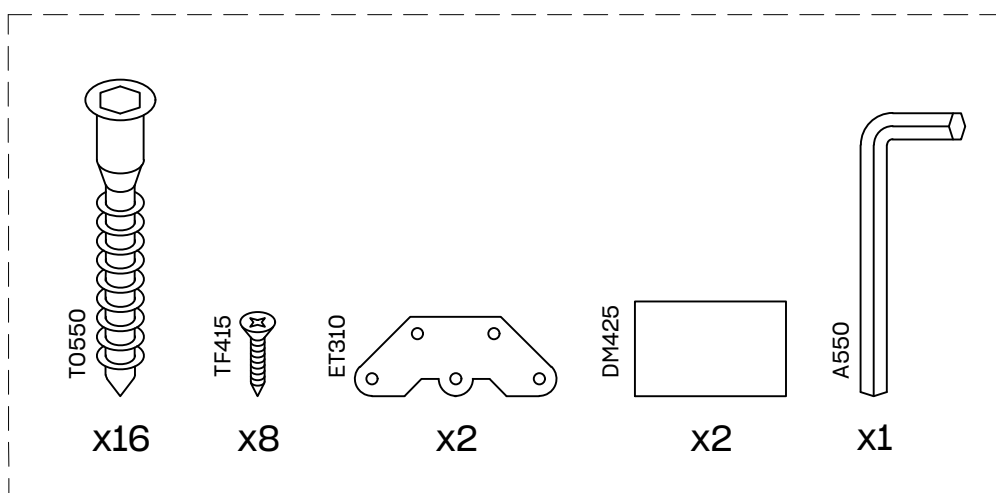

KUBO

estantería 110x44
étagère 110x44
estante 110x44

L U F E

Estantería 40 4 baldas

* BH20-028

1

x 16

L U F E