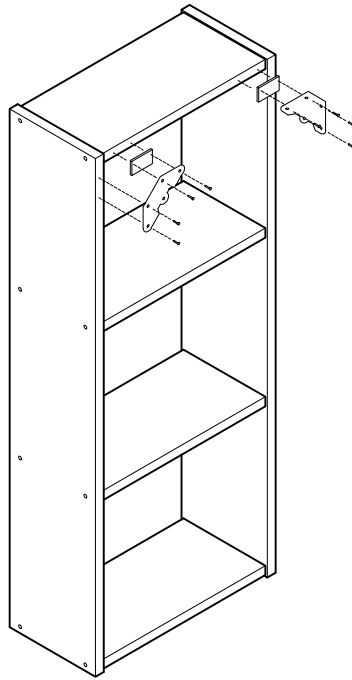

2 x 2 x 2 x 8

L U F E