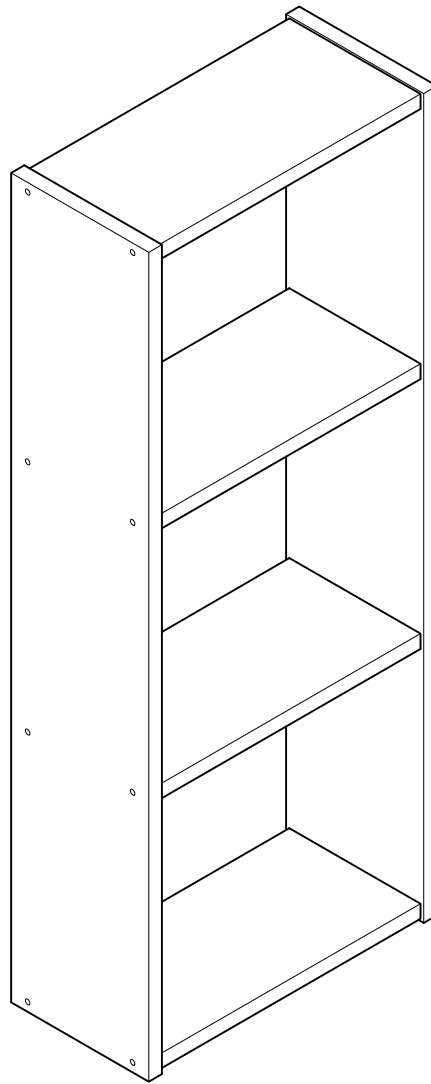

# KUBO

estantería 110x44  
étagère 110x44  
estante 110x44

---

L U F E

# Estantería 40 4 baldas

\* BH20-028

1

x 16

L U F E

2  x 2  x 2  x 8

L U F E

**L U F E**