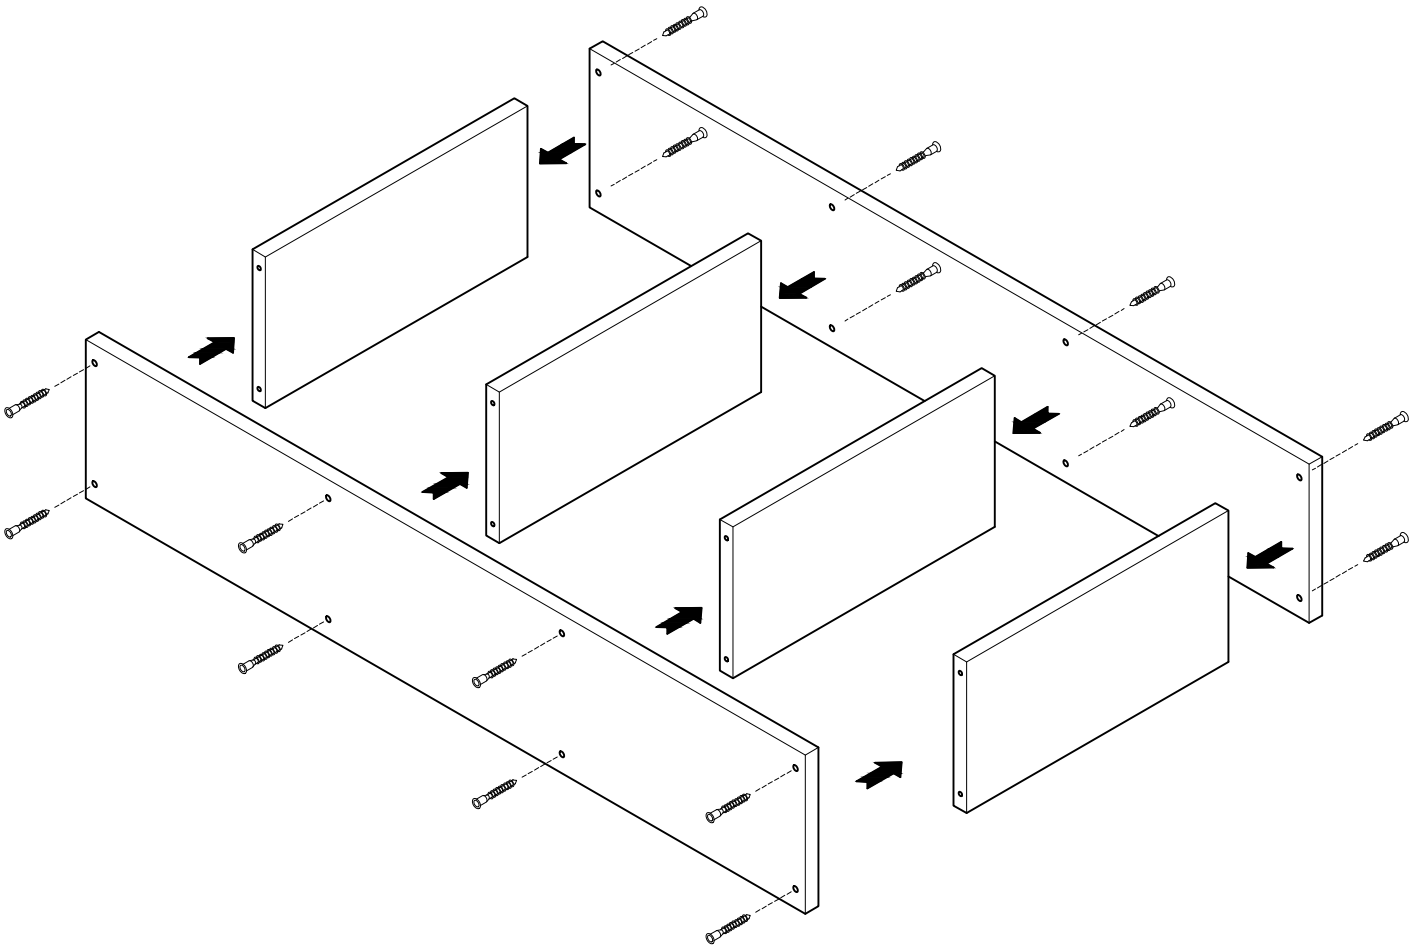

KUBO

estantería 110x44
étagère 110x44
estante 110x44

L U F E

Estantería 40 4 baldas

* BH20-028

1

x 16

L U F E