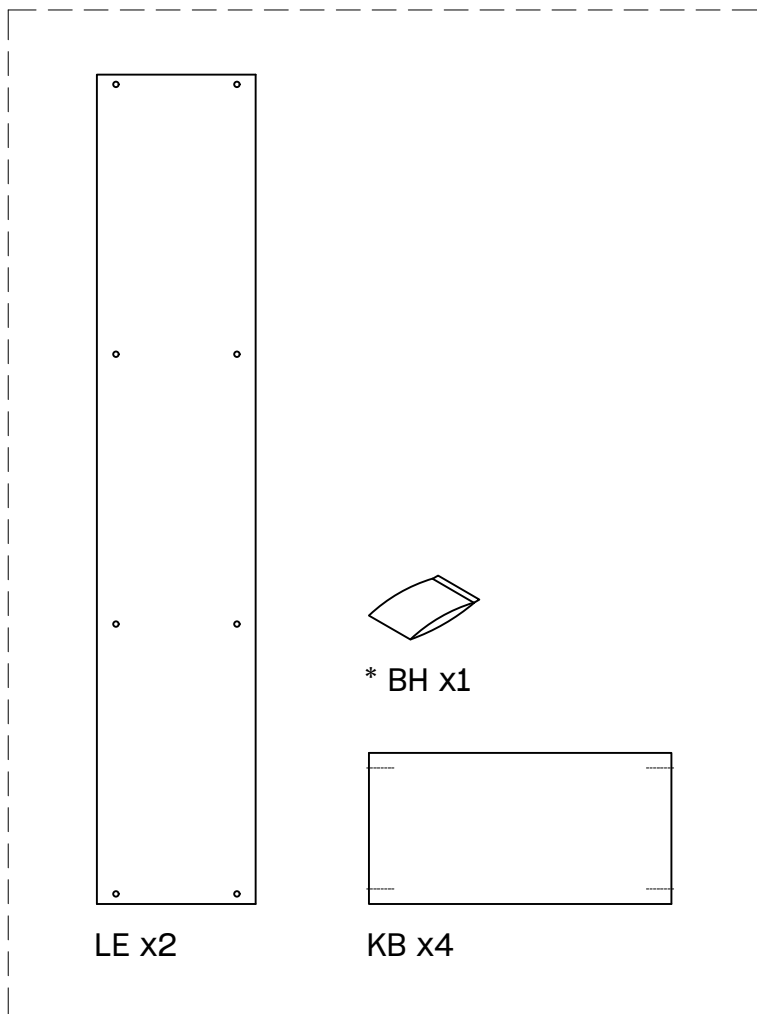

# KUBO

estantería 110x44  
étagère 110x44  
estante 110x44

---

L U F E

# Estantería 40 4 baldas

\* BH20-028

1

x 16

L U F E

2  x 2  x 2  x 8

L U F E

**L U F E**