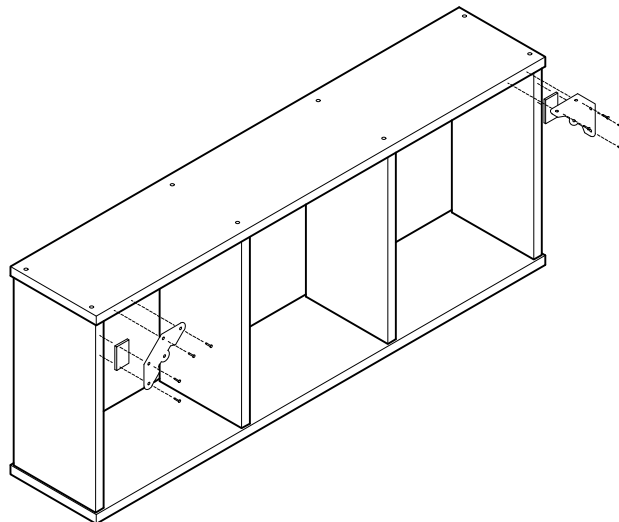

2 x 2 x 2 x 8

L U F E