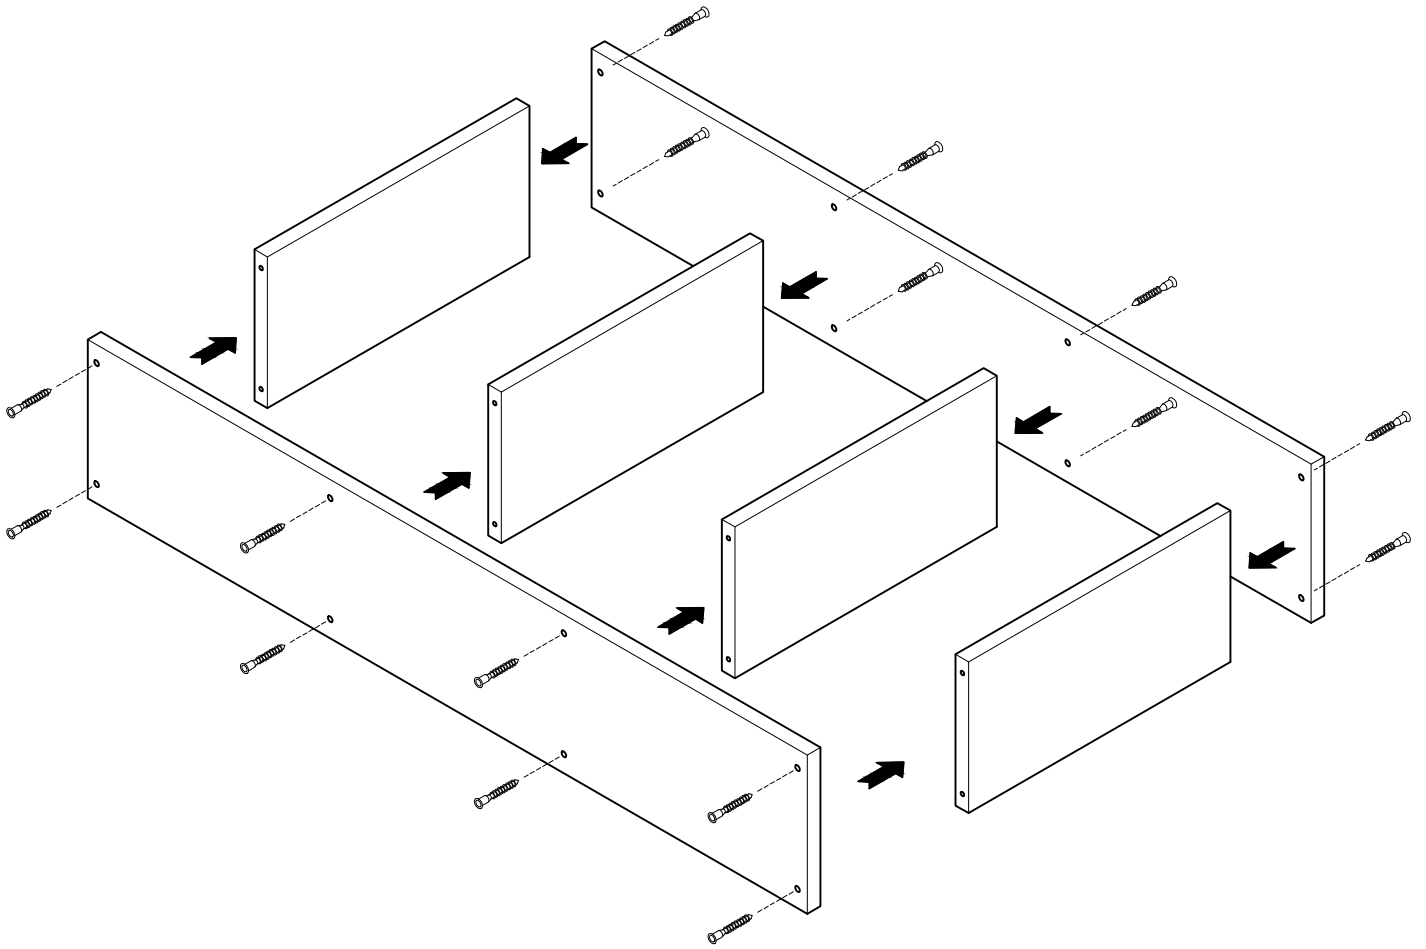

# KUBO

estantería 110x44  
étagère 110x44  
estante 110x44

---

L U F E

# Estantería 40 4 baldas

\* BH20-028

1

x 16

L U F E

2  x 2  x 2  x 8

L U F E

**L U F E**