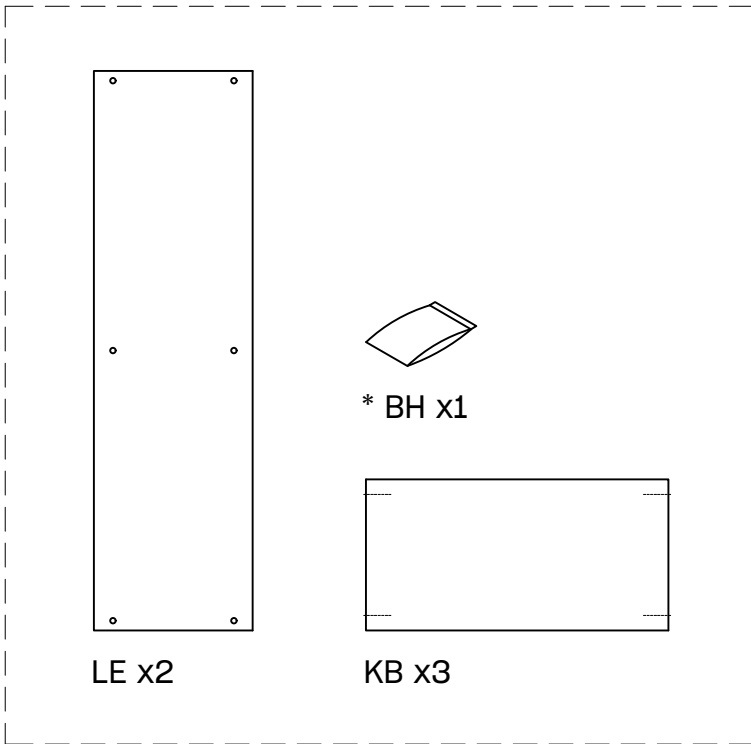

KUBO

estantería 74x44
étagère 74x44
estante 74x44

L U F E

Estantería 40 3 baldas

* BH20-028

1

x 12

L U F E

2  x 2  x 2  x 8

L U F E

L U F E

ESPAÑA
muebleslufe.com
@muebleslufe

FRANCE
meubleslufe.fr
@lufefrance

PORTUGAL
moveislufe.pt
@lufeportugal

L U F E

TODOLUFE S.L.
Pol. Ind. Etxezarreta 9
20749 Aizarnazabal (Gipuzkoa)