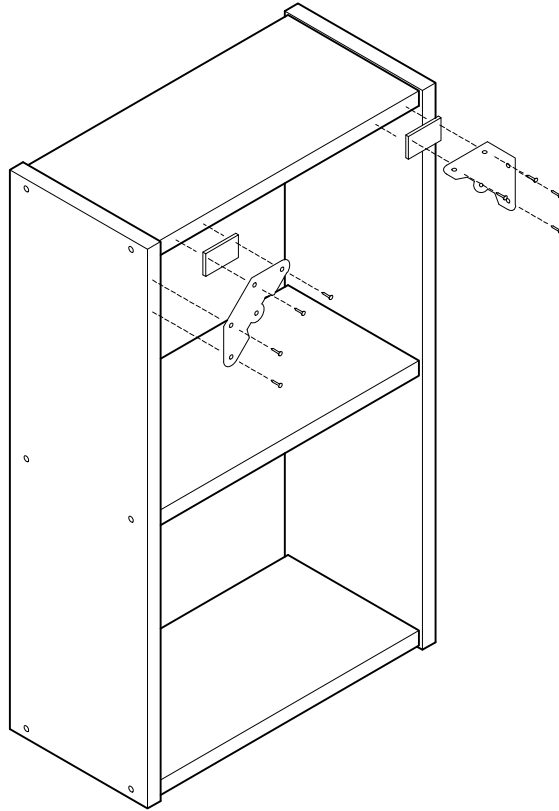

2 x 2 x 2 x 8

L U F E