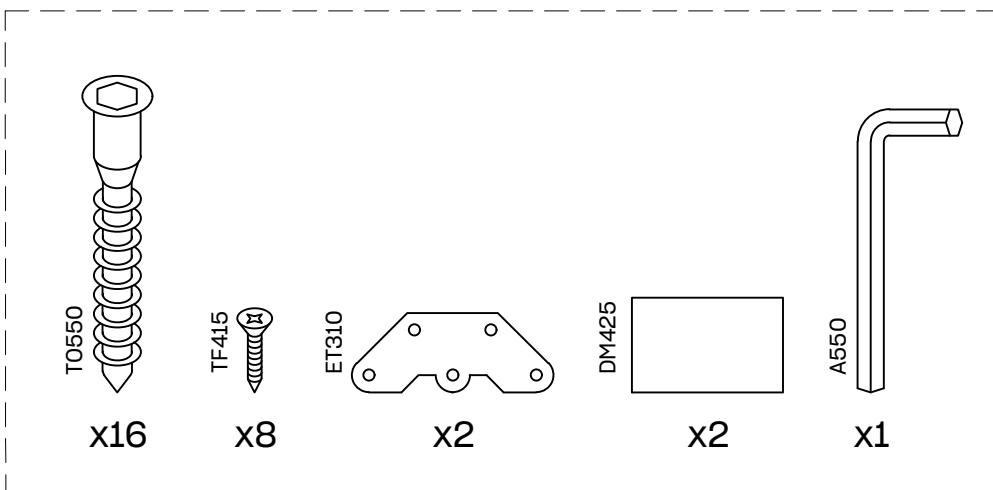

KUBO

estantería 74x44
étagère 74x44
estante 74x44

L U F E

Estantería 40 3 baldas

* BH20-028

1

x 12

L U F E

2  x 2  x 2  x 8

L U F E

L U F E

ESPAÑA
muebleslufe.com
@muebleslufe

FRANCE
meubleslufe.fr
@lufefrance

PORTUGAL
moveislufe.pt
@lufeportugal

L U F E

TODOLUFE S.L.
Pol. Ind. Etxezarreta 9
20749 Aizarnazabal (Gipuzkoa)