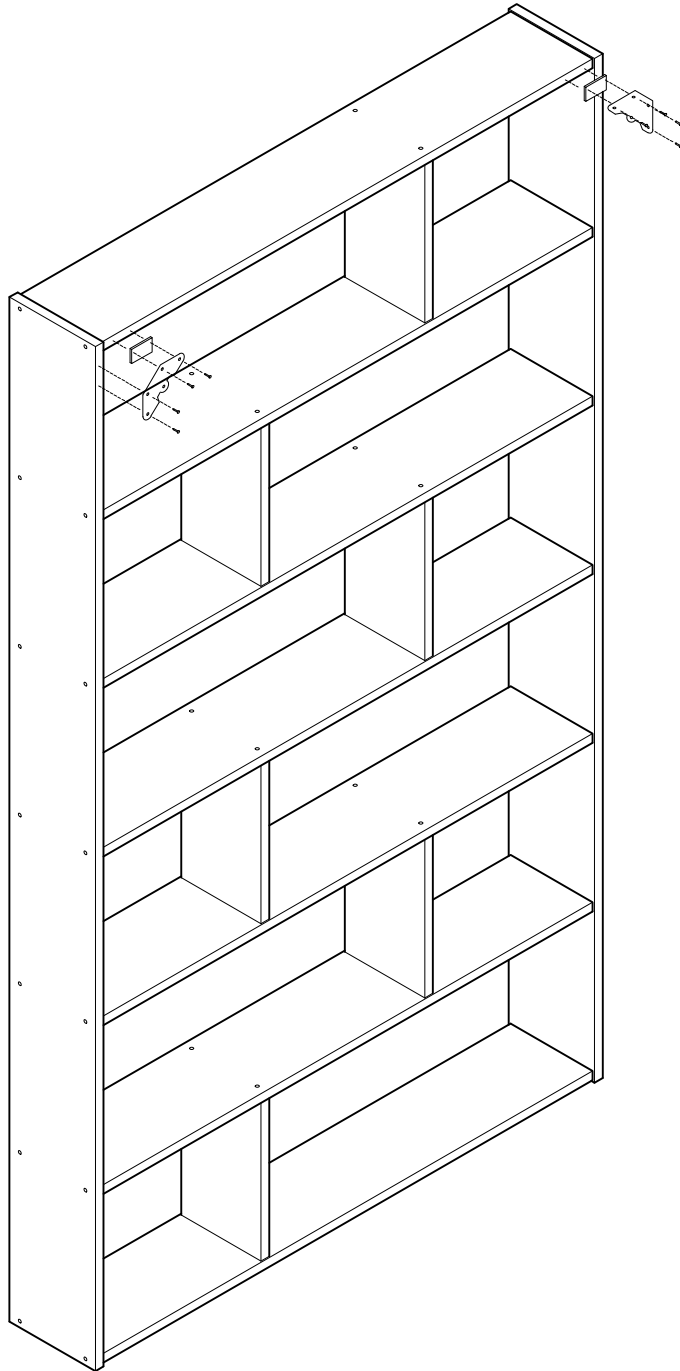

# EDER

estantería asimétrica 217x124  
étagère asymétrique 217x124  
estante assimétrica 217x124

---

L U F E

# Estantería asimétrica 7 (2/1)

# Estantería asimétrica 7 (2/2)

\* BH20-029

**1**  x 16

**2**  x 16

**L U F E**

3

x 4

4

x 28

L U F E

5  x 2  x 2  x 8

L U F E

**L U F E**

ESPAÑA  
muebleslufe.com  
@muebleslufe

FRANCE  
meubleslufe.fr  
@lufefrance

PORTUGAL  
moveislufe.pt  
@lufeportugal