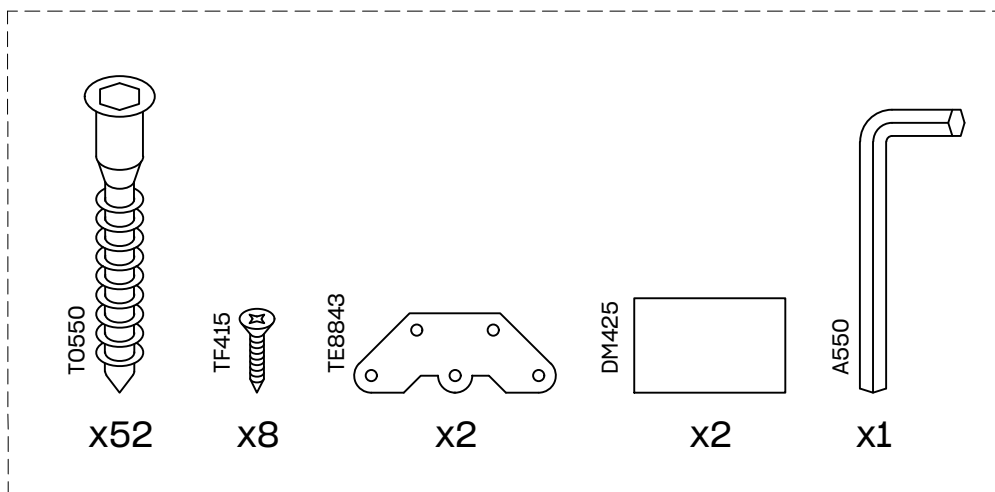

EDER

estantería asimétrica 217x124
étagère asymétrique 217x124
estante assimétrica 217x124

L U F E

Estantería asimétrica 7 (2/1)

Estantería asimétrica 7 (2/2)

* BH20-030

1

x 16

2

x 16

L U F E

3

x 4

4

x 28

L U F E