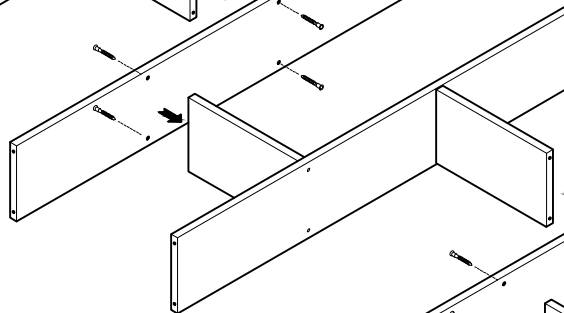

EDER

estantería asimétrica 217x124
étagère asymétrique 217x124
estante assimétrica 217x124

L U F E

Estantería asimétrica 7 (2/1)

Estantería asimétrica 7 (2/2)

* BH20-030

1

x 16

2

x 16

L U F E

3

x 4

4

x 28

L U F E