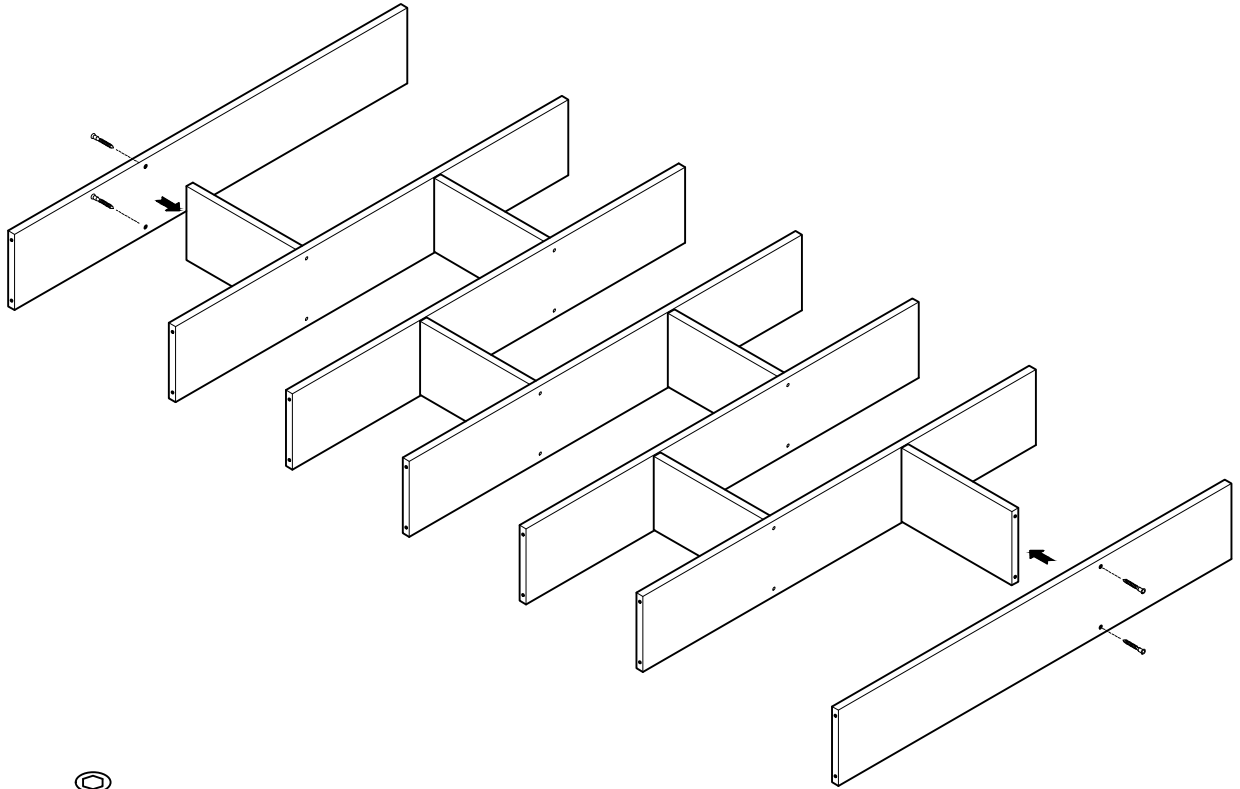

EDER

estantería asimétrica 217x124
étagère asymétrique 217x124
estante assimétrica 217x124

L U F E

Estantería asimétrica 7 (2/1)

Estantería asimétrica 7 (2/2)

* BH20-030

1

x 16

2

x 16

L U F E

3

x 4

4

x 28

L U F E