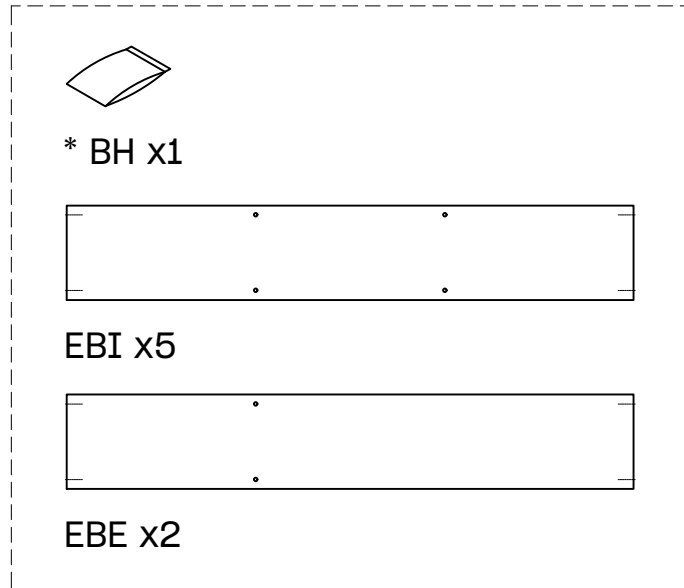

EDER

estantería asimétrica 217x124
étagère asymétrique 217x124
estante assimétrica 217x124

L U F E

Estantería asimétrica 7 (2/1)

Estantería asimétrica 7 (2/2)

* BH20-030

1

x 16

2

x 16

L U F E

3

x 4

4

x 28

L U F E