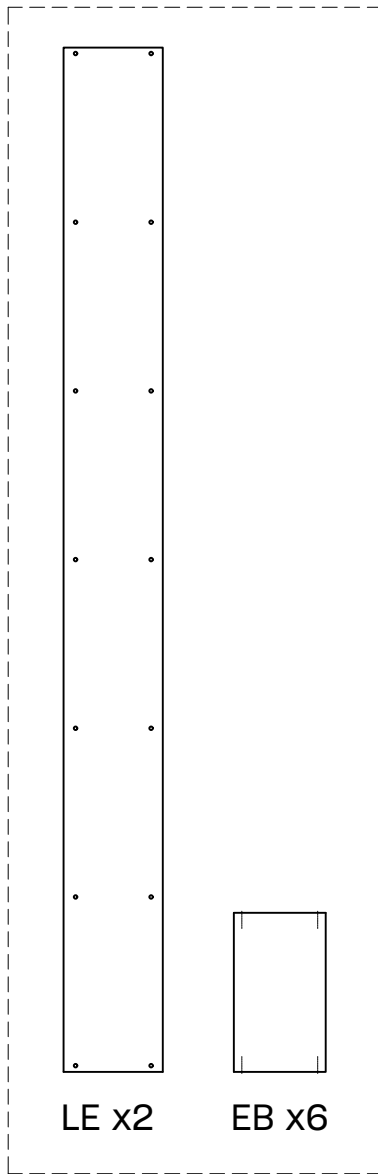

# EDER

estantería asimétrica 217x124  
étagère asymétrique 217x124  
estante assimétrica 217x124

---

L U F E

# Estantería asimétrica 7 (2/1)

# Estantería asimétrica 7 (2/2)

\* BH20-029

**1**  x 16

**2**  x 16

**L U F E**

3

x 4

4

x 28

L U F E

5  x 2  x 2  x 8

L U F E

**L U F E**

ESPAÑA  
muebleslufe.com  
@muebleslufe

FRANCE  
meubleslufe.fr  
@lufefrance

PORTUGAL  
moveislufe.pt  
@lufeportugal