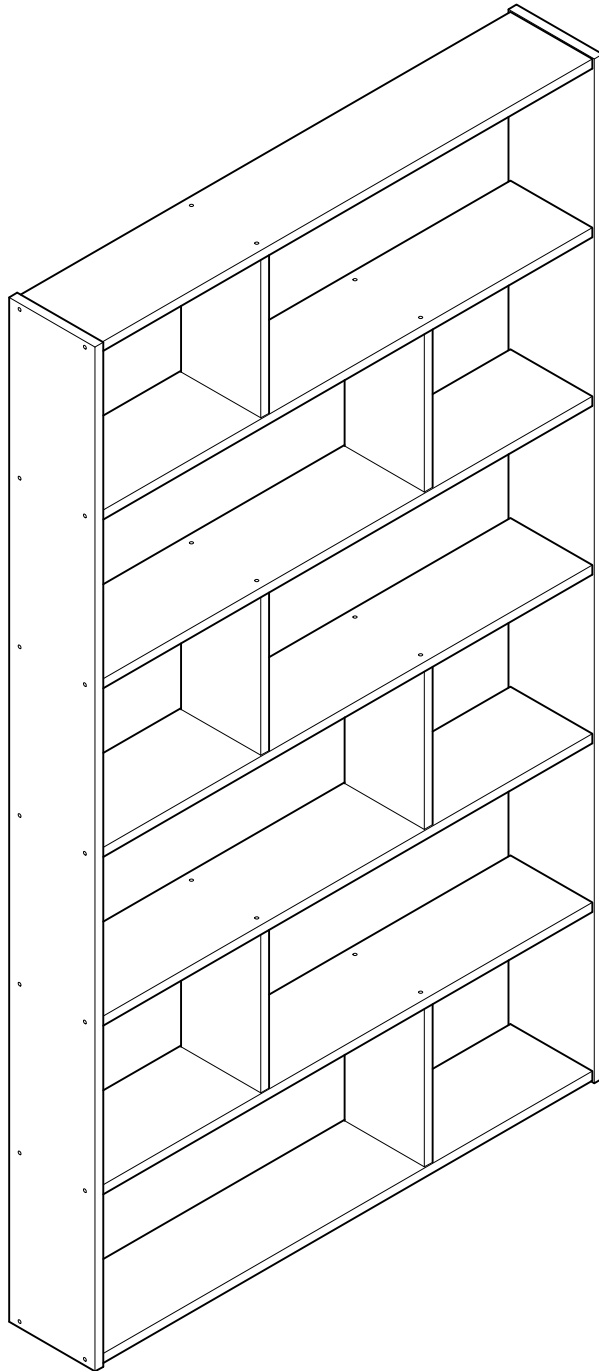

# EDER

estantería asimétrica 217x124  
étagère asymétrique 217x124  
estante assimétrica 217x124

---

L U F E

# Estantería asimétrica 7 (2/1)

# Estantería asimétrica 7 (2/2)

\* BH20-029

**1**  x 16

**2**  x 16

**L U F E**

3

x 4

4

x 28

L U F E

5  x 2  x 2  x 8

L U F E

**L U F E**

ESPAÑA  
muebleslufe.com  
@muebleslufe

FRANCE  
meubleslufe.fr  
@lufefrance

PORTUGAL  
moveislufe.pt  
@lufeportugal