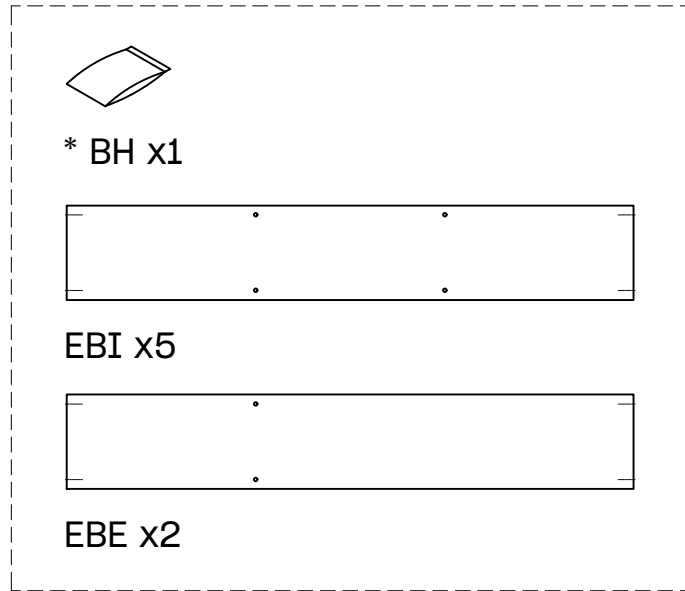

# EDER

estantería asimétrica 217x124  
étagère asymétrique 217x124  
estante assimétrica 217x124

---

L U F E

# Estantería asimétrica 7 (2/1)

# Estantería asimétrica 7 (2/2)

\* BH20-029

**1**  x 16

**2**  x 16

**L U F E**

3

x 4

4