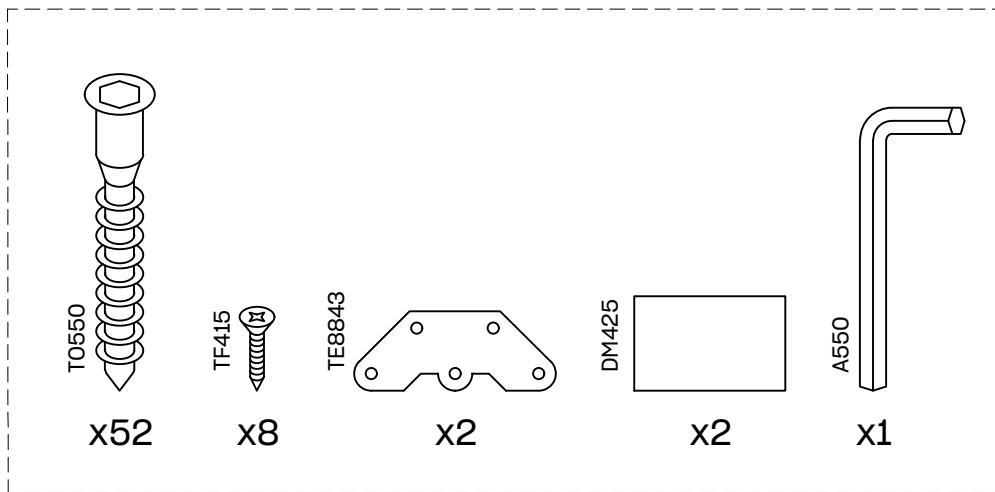

# EDER

estantería asimétrica 217x124  
étagère asymétrique 217x124  
estante assimétrica 217x124

---

L U F E

# Estantería asimétrica 7 (2/1)

# Estantería asimétrica 7 (2/2)

\* BH20-029

**1**  x 16

**2**  x 16

**L U F E**

3

x 4

4