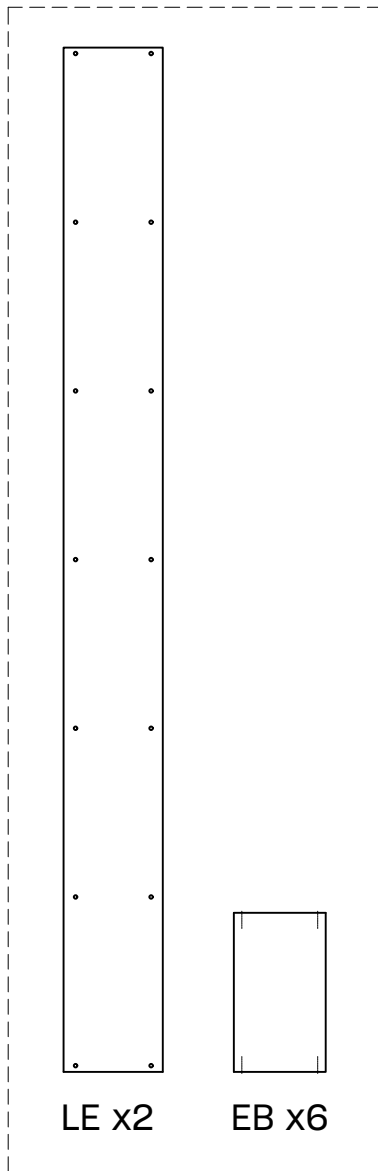

EDER

estantería asimétrica 217x124
étagère asymétrique 217x124
estante assimétrica 217x124

L U F E

Estantería asimétrica 7 (2/1)

Estantería asimétrica 7 (2/2)

* BH20-030

1

x 16

2

x 16

L U F E

3

x 4

4

x 28

L U F E