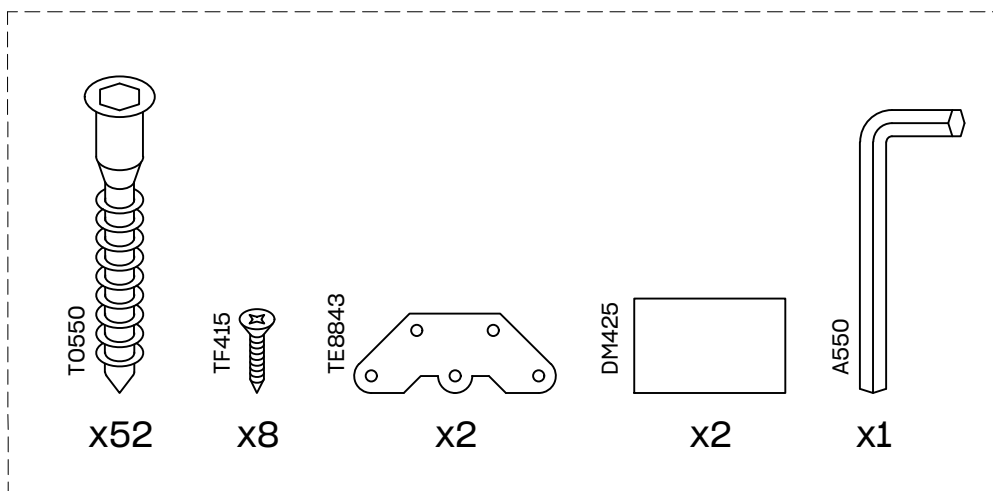

EDER

estantería asimétrica 181x124
étagère asymétrique 181x124
estante assimétrica 181x124

L U F E

Estantería asimétrica 6 (2/1)

Estantería asimétrica 6 (2/2)

* BH20-030

1

x 16

2

x 4

L U F E

3

x 24

L U F E

4  x 2  x 2  x 8

L U F E