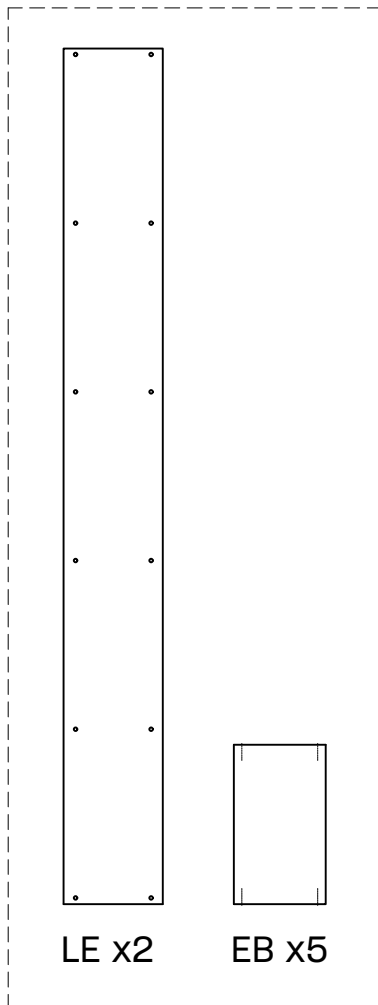

EDER

estantería asimétrica 181x124
étagère asymétrique 181x124
estante assimétrica 181x124

L U F E

Estantería asimétrica 6 (2/1)

Estantería asimétrica 6 (2/2)

* BH20-030

1

x 16

2

x 4

L U F E

3

x 24

L U F E

4  x 2  x 2  x 8

L U F E