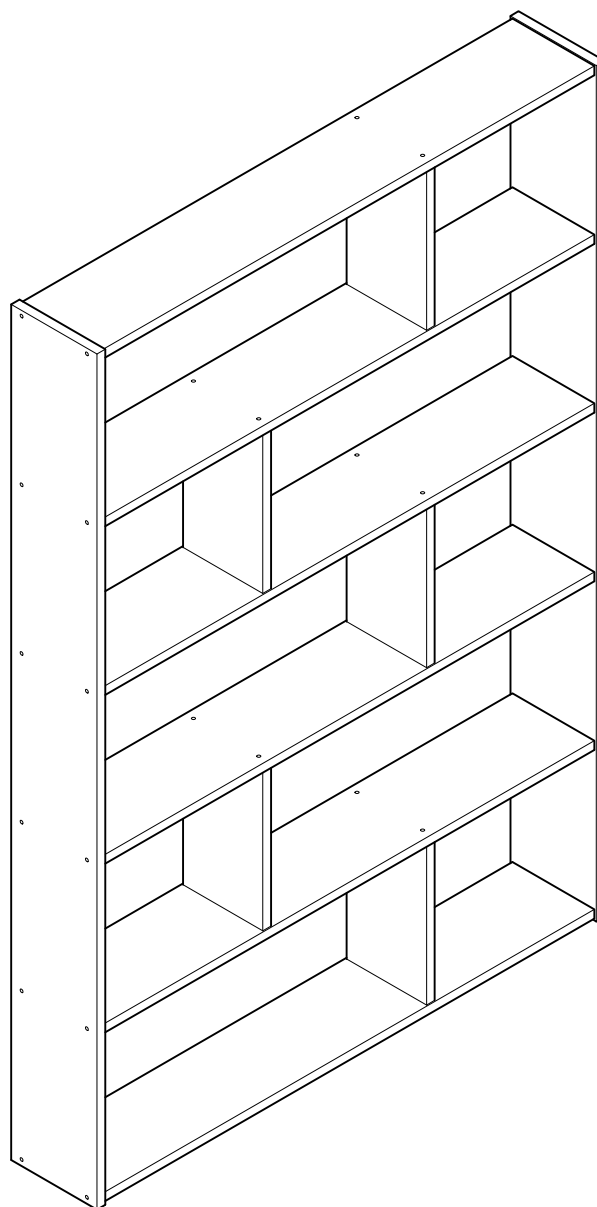

EDER

estantería asimétrica 181x124
étagère asymétrique 181x124
estante assimétrica 181x124

L U F E

Estantería asimétrica 6 (2/1)

Estantería asimétrica 6 (2/2)

* BH20-030

1

x 16

2

x 4

L U F E

3

x 24

L U F E

4  x 2  x 2  x 8

L U F E