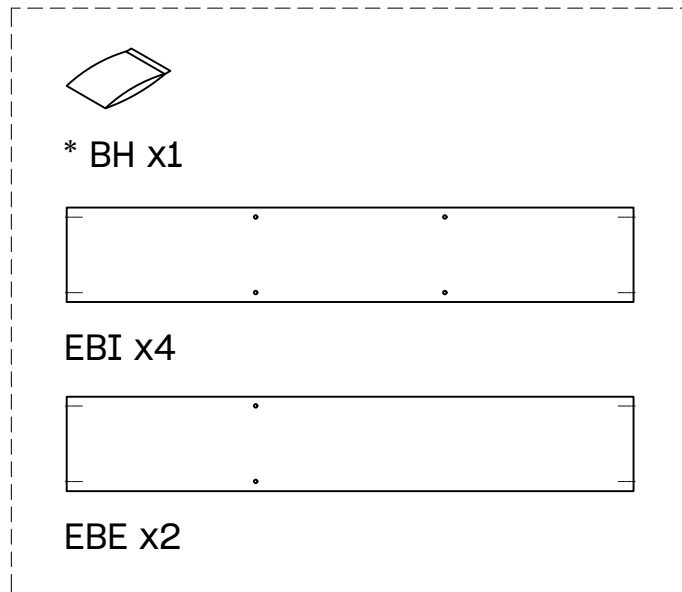

EDER

estantería asimétrica 181x124
étagère asymétrique 181x124
estante assimétrica 181x124

L U F E

Estantería asimétrica 6 (2/1)

Estantería asimétrica 6 (2/2)

* BH20-030

1

x 16

2

x 4

L U F E

3

x 24

L U F E

4  x 2  x 2  x 8

L U F E