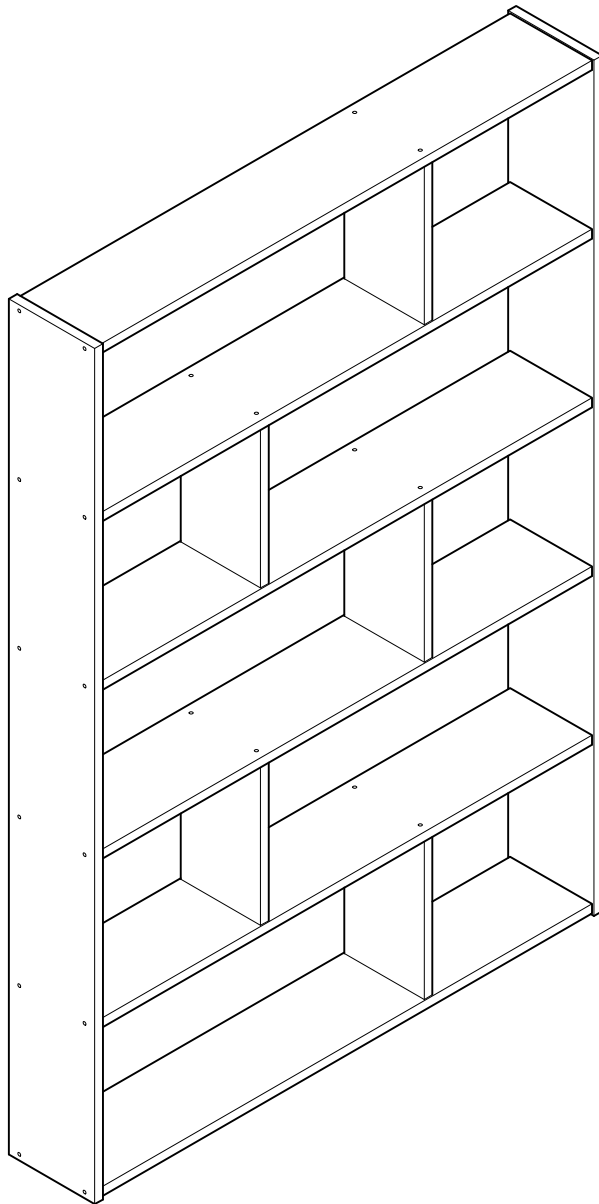

EDER

estantería asimétrica 181x124
étagère asymétrique 181x124
estante assimétrica 181x124

L U F E

Estantería asimétrica 6 (2/1)

Estantería asimétrica 6 (2/2)

* BH20-030

1

x 16

2

x 4

L U F E

3

x 24

L U F E

4  x 2  x 2  x 8

L U F E