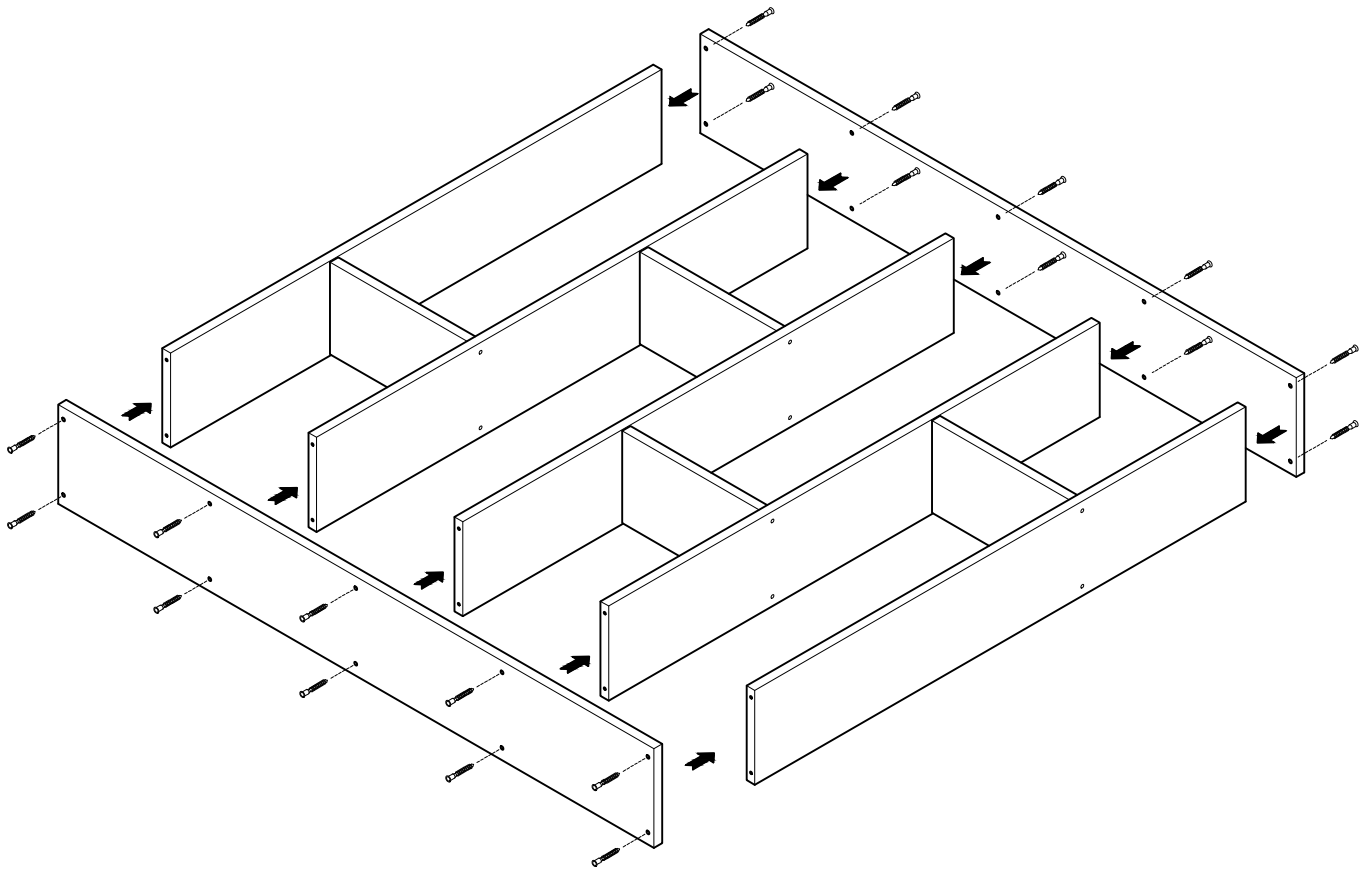

EDER

estantería asimétrica 145x124
étagère asymétrique 145x124
estante assimétrica 145x124

L U F E

Estantería asimétrica 5

* BH20-030

1  x 12

2  x 4

L U F E

3

x 20

L U F E

4  x 2  x 2  x 8

L U F E

L U F E

ESPAÑA
muebleslufe.com
@muebleslufe

FRANCE
meubleslufe.fr
@lufefrance