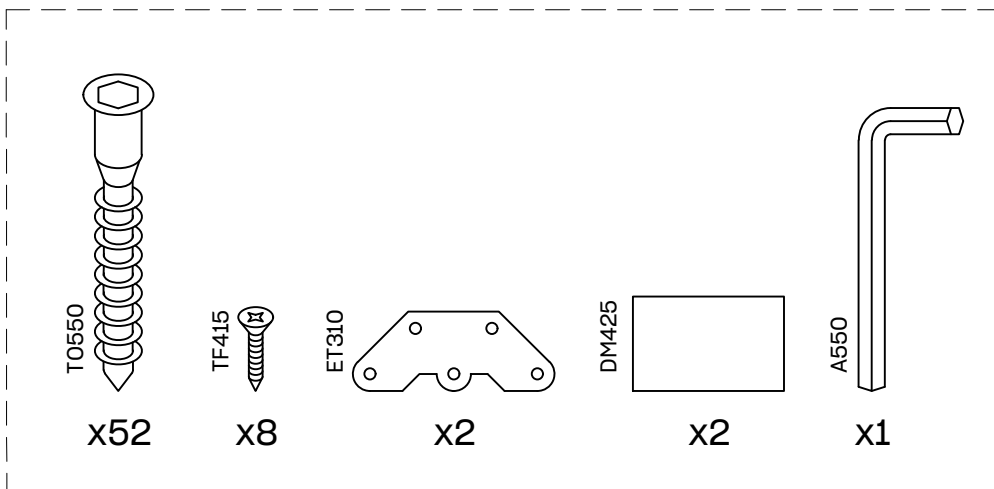

EDER

estantería asimétrica 145x124
étagère asymétrique 145x124
estante assimétrica 145x124

L U F E

Estantería asimétrica 5

* BH20-030

1  x 12

2  x 4

L U F E

3

x 20

L U F E

4  x 2  x 2  x 8

L U F E

L U F E

ESPAÑA
muebleslufe.com
@muebleslufe

FRANCE
meubleslufe.fr
@lufefrance