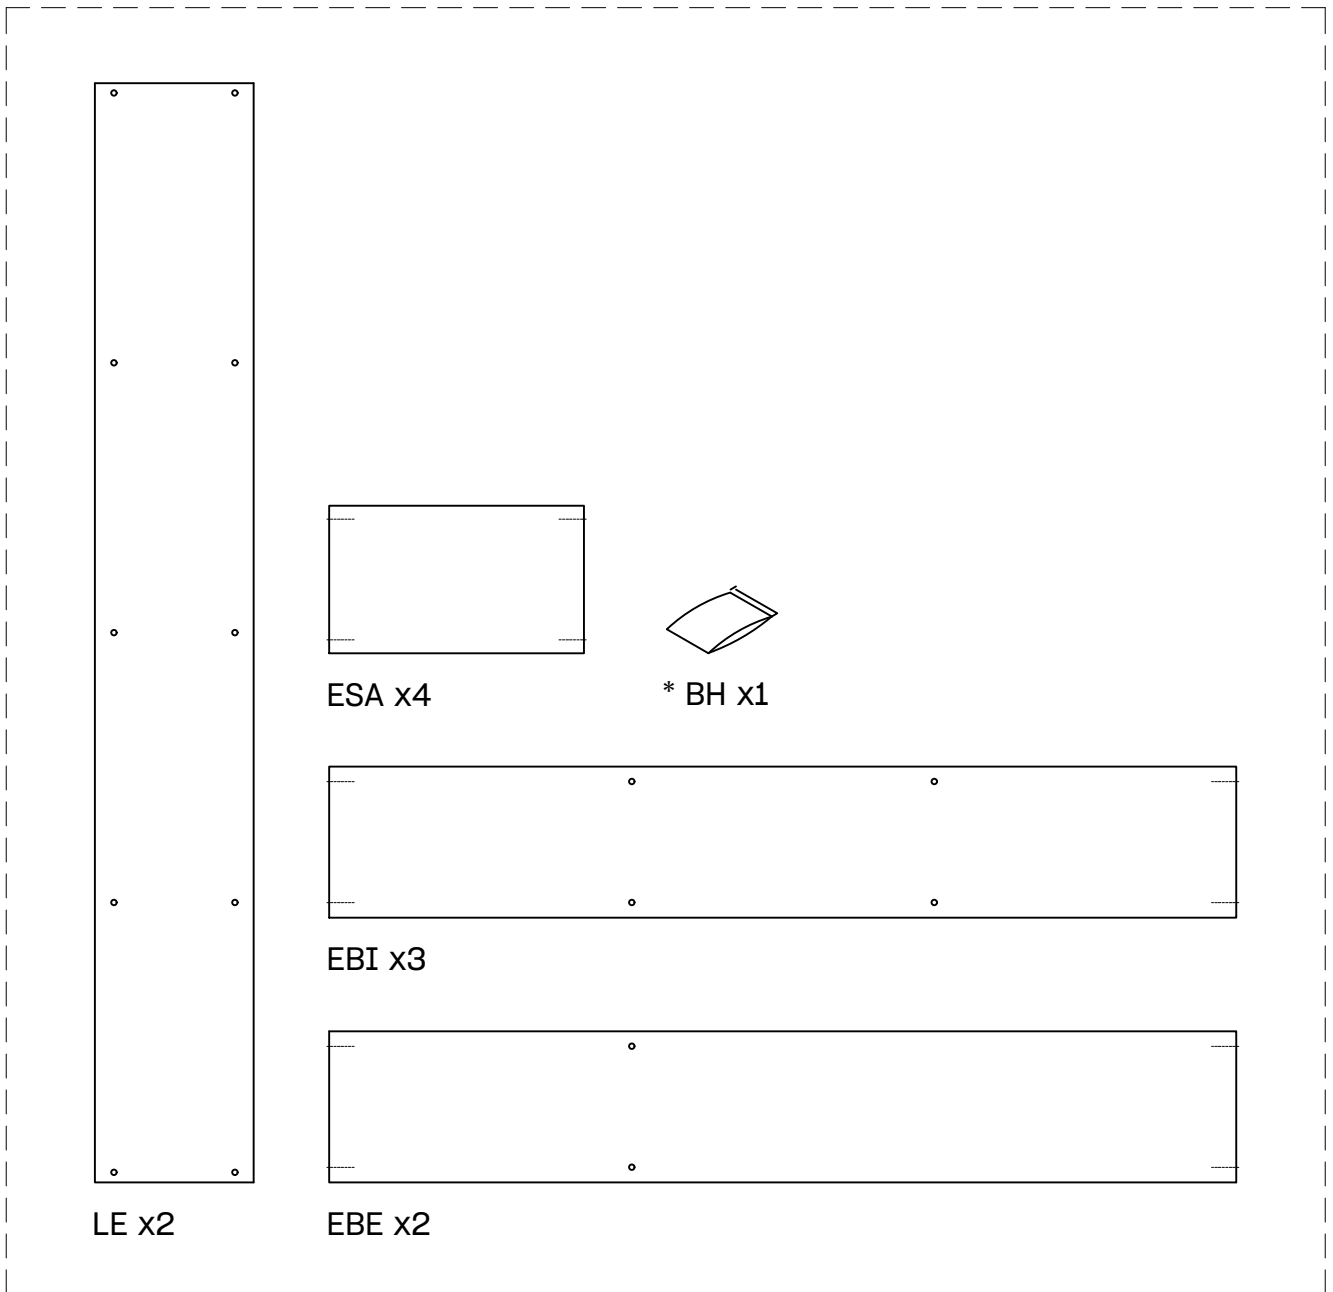

EDER

estantería asimétrica 145x124
étagère asymétrique 145x124
estante assimétrica 145x124

L U F E

Estantería asimétrica 5

* BH20-030

1  x 12

2  x 4

L U F E

3

x 20

L U F E

4  x 2  x 2  x 8

L U F E

L U F E

ESPAÑA
muebleslufe.com
@muebleslufe

FRANCE
meubleslufe.fr
@lufefrance