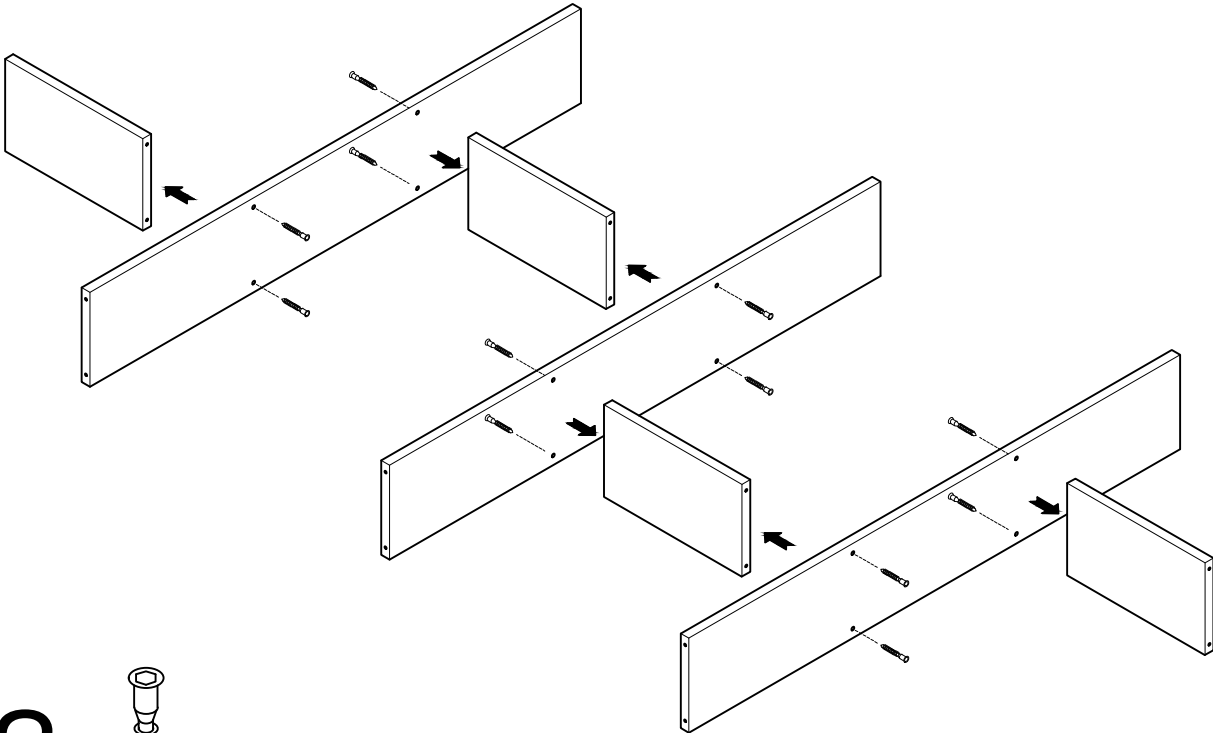

EDER

estantería asimétrica 145x124
étagère asymétrique 145x124
estante assimétrica 145x124

L U F E

Estantería asimétrica 5

* BH20-030

1  x 12

2  x 4

L U F E

3

x 20

L U F E

4  x 2  x 2  x 8

L U F E

L U F E

ESPAÑA
muebleslufe.com
@muebleslufe

FRANCE
meubleslufe.fr
@lufefrance