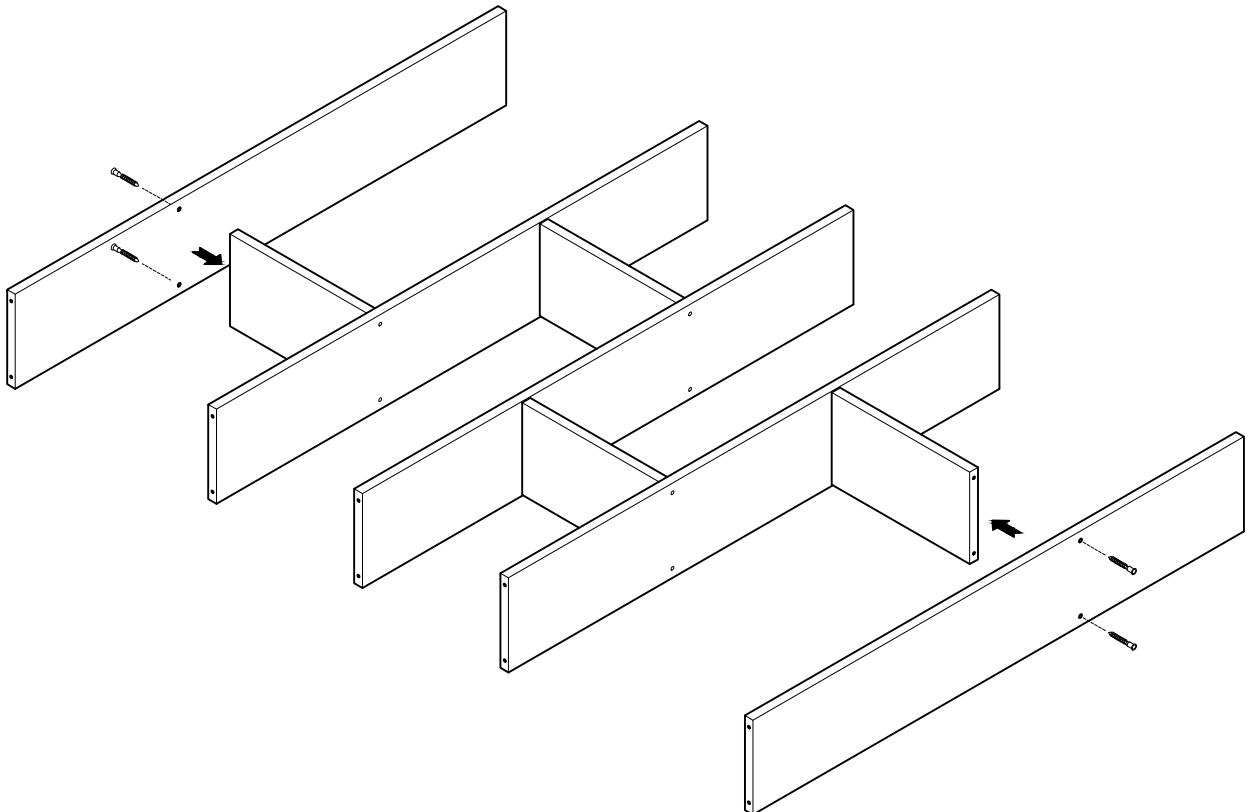

EDER

estantería asimétrica 145x124
étagère asymétrique 145x124
estante assimétrica 145x124

L U F E

Estantería asimétrica 5

* BH20-030

1  x 12

2  x 4

L U F E

3

x 20

L U F E

4  x 2  x 2  x 8

L U F E

L U F E

ESPAÑA
muebleslufe.com
@muebleslufe

FRANCE
meubleslufe.fr
@lufefrance