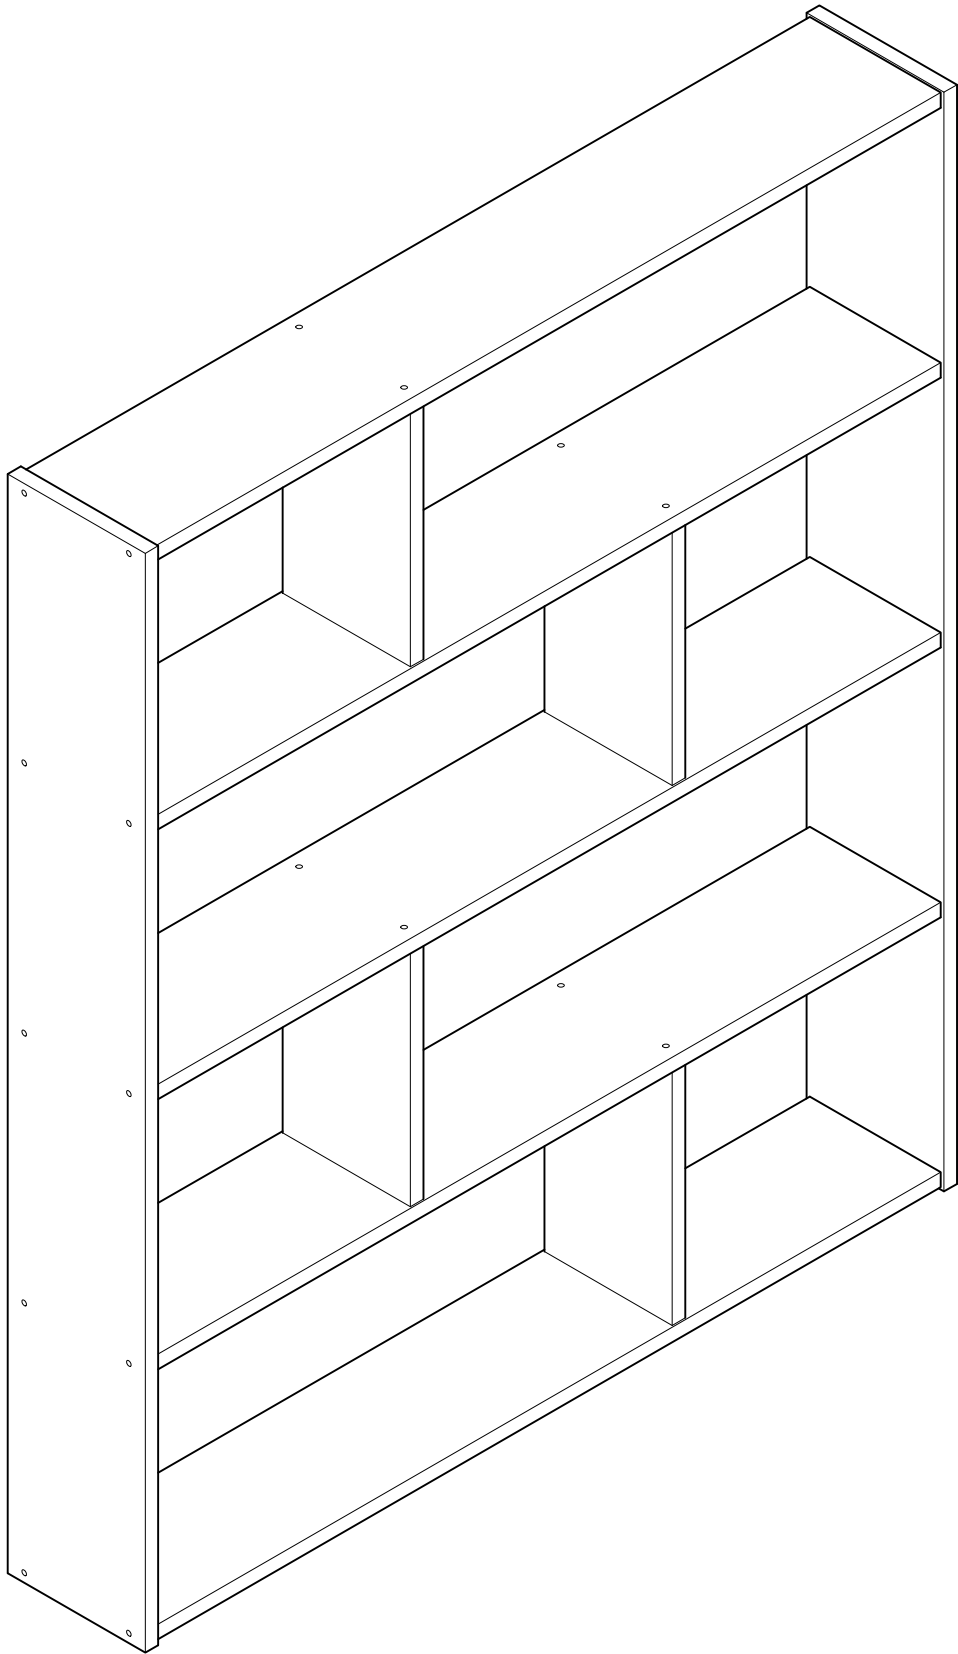

EDER

estantería asimétrica 145x124
étagère asymétrique 145x124
estante assimétrica 145x124

L U F E

Estantería asimétrica 5

* BH20-030

1  x 12

2  x 4

L U F E

3

x 20

L U F E

4  x 2  x 2  x 8

L U F E

L U F E

ESPAÑA
muebleslufe.com
@muebleslufe

FRANCE
meubleslufe.fr
@lufefrance