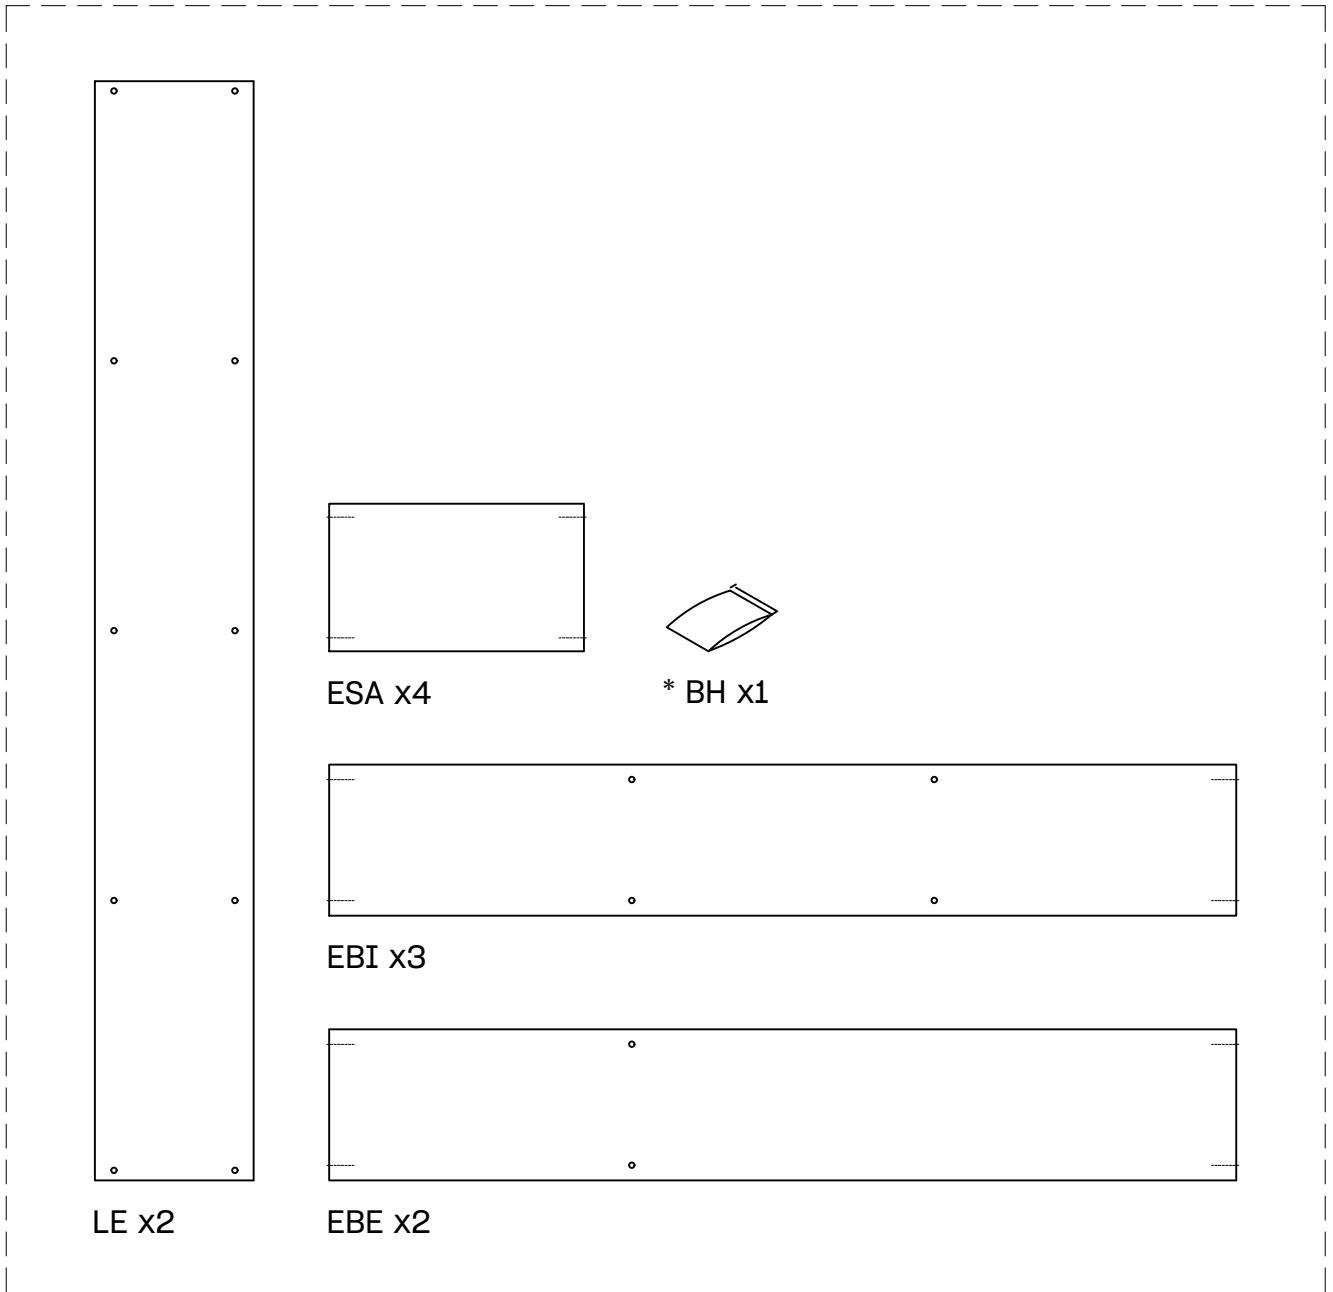

# EDER

estantería asimétrica 145x124  
étagère asymétrique 145x124  
estante assimétrica 145x124

---

L U F E

# Estantería asimétrica 5

\* BH20-030

1

x 12

2

x 4

L U F E

3