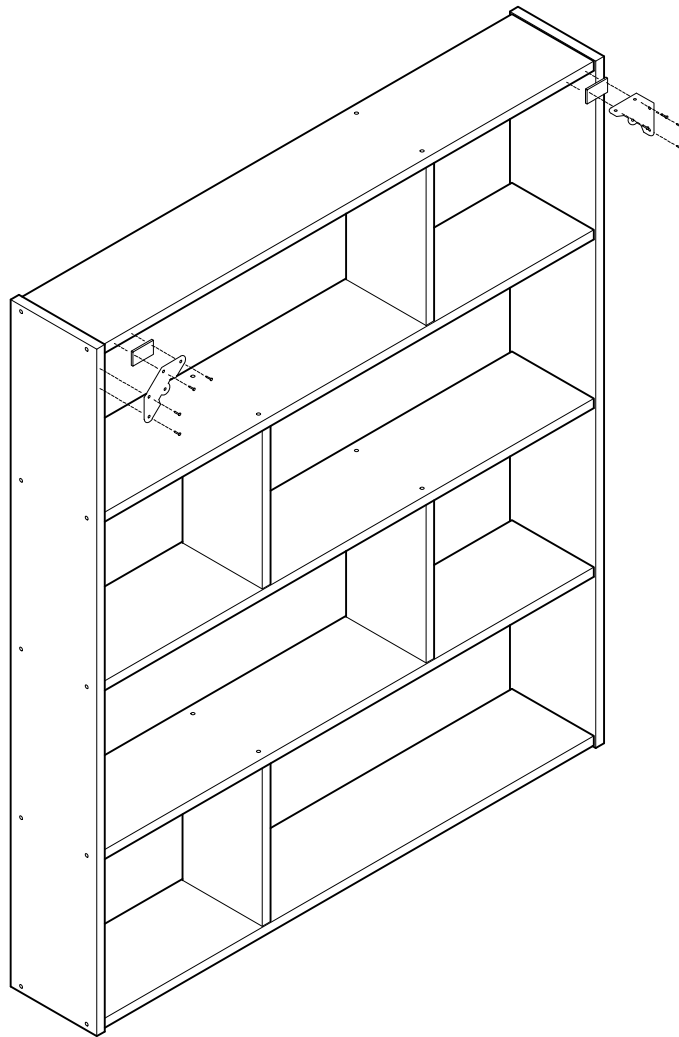

EDER

estantería asimétrica 145x124
étagère asymétrique 145x124
estante assimétrica 145x124

L U F E

Estantería asimétrica 5

* BH20-030

1  x 12

2  x 4

L U F E

3

x 20

L U F E

4  x 2  x 2  x 8

L U F E

L U F E

ESPAÑA
muebleslufe.com
@muebleslufe

FRANCE
meubleslufe.fr
@lufefrance