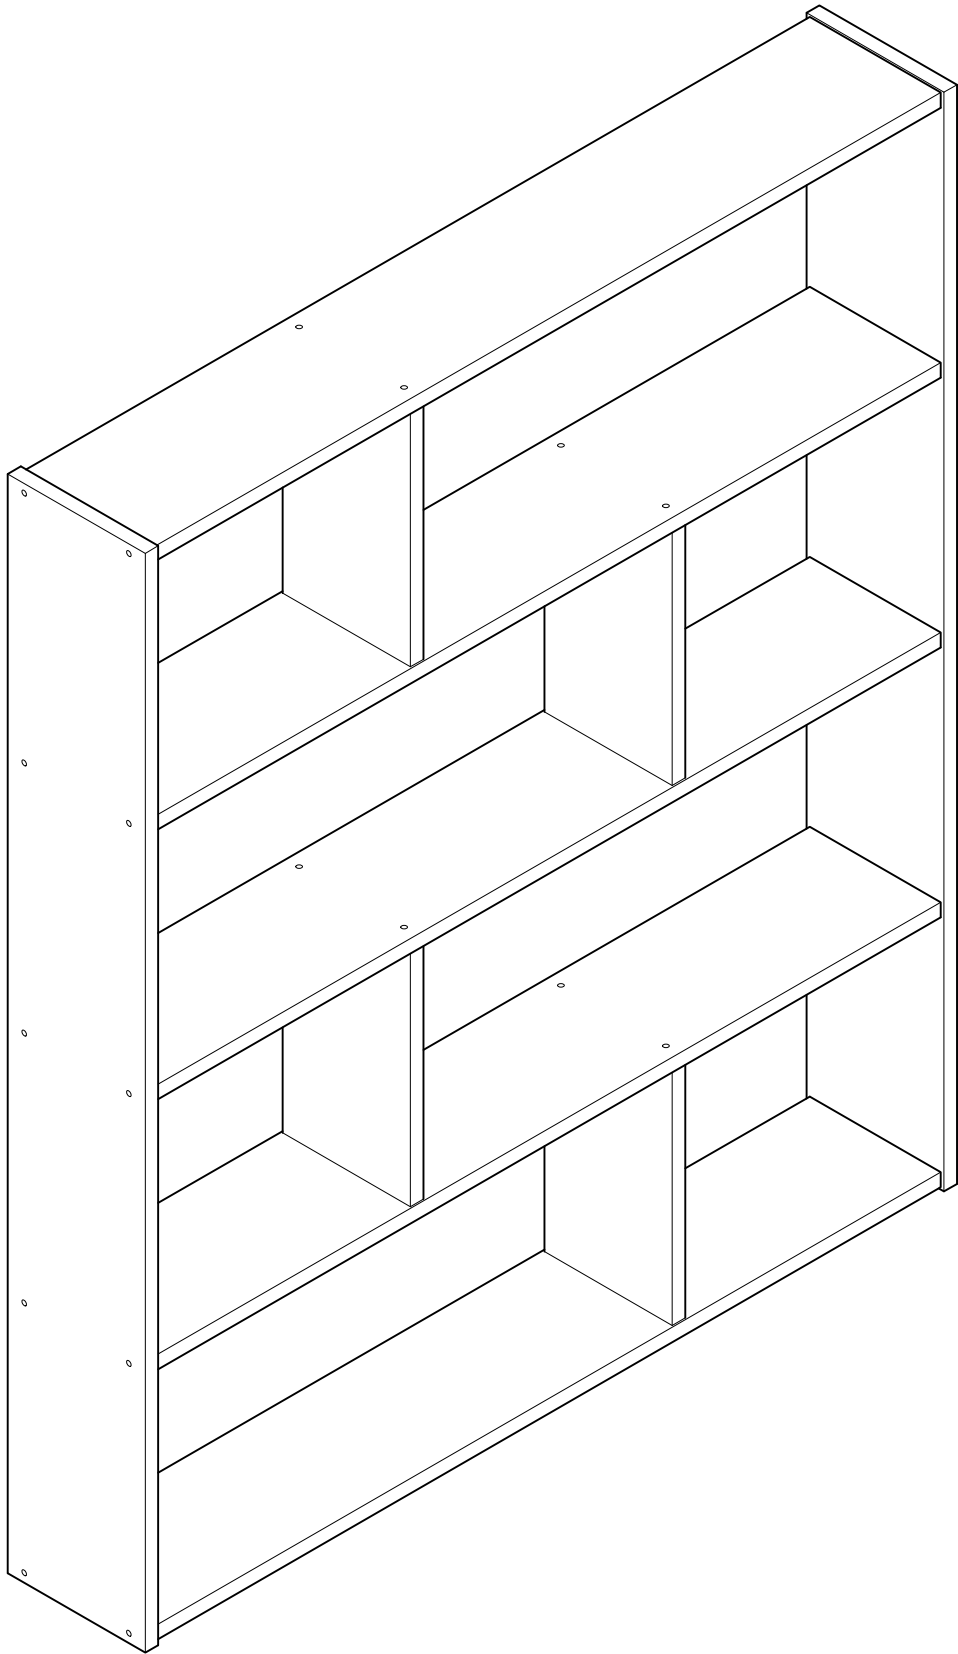

# EDER

estantería asimétrica 145x124  
étagère asymétrique 145x124  
estante assimétrica 145x124

---

L U F E

# Estantería asimétrica 5

\* BH20-030

1

x 12

2

x 4

L U F E

3

x 20

L U F E

4  x 2  x 2  x 8

L U F E

**L U F E**

ESPAÑA  
muebleslufe.com  
@muebleslufe

FRANCE  
meubleslufe.fr  
@lufefrance

PORTUGAL  
moveislufe.pt  
@lufeportugal