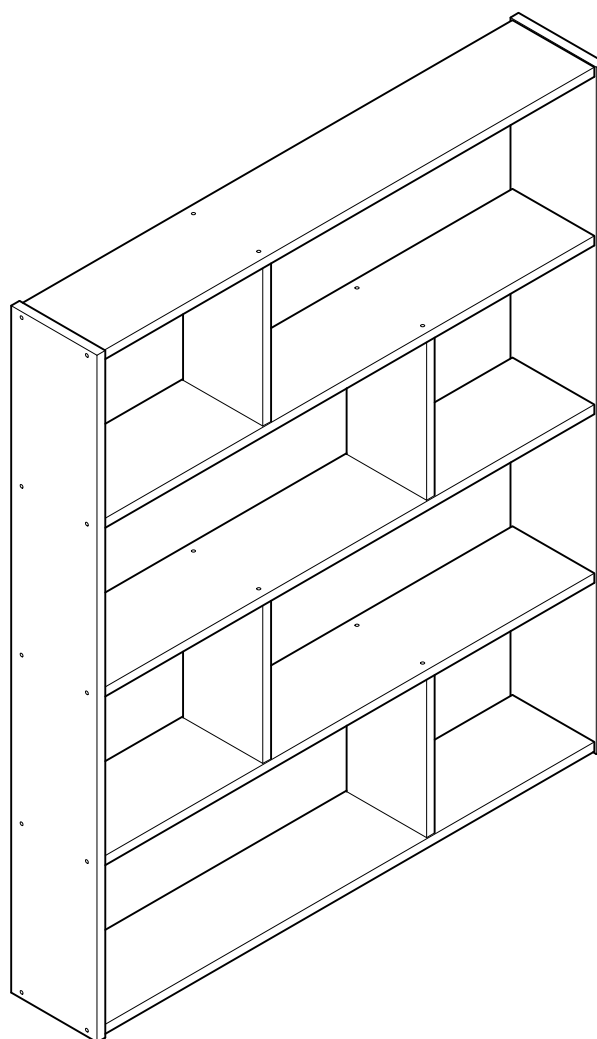

EDER

estantería asimétrica 145x124
étagère asymétrique 145x124
estante assimétrica 145x124

L U F E

Estantería asimétrica 5

* BH20-030

1  x 12

2  x 4

L U F E

3

x 20

L U F E

4  x 2  x 2  x 8

L U F E

L U F E

ESPAÑA
muebleslufe.com
@muebleslufe

FRANCE
meubleslufe.fr
@lufefrance