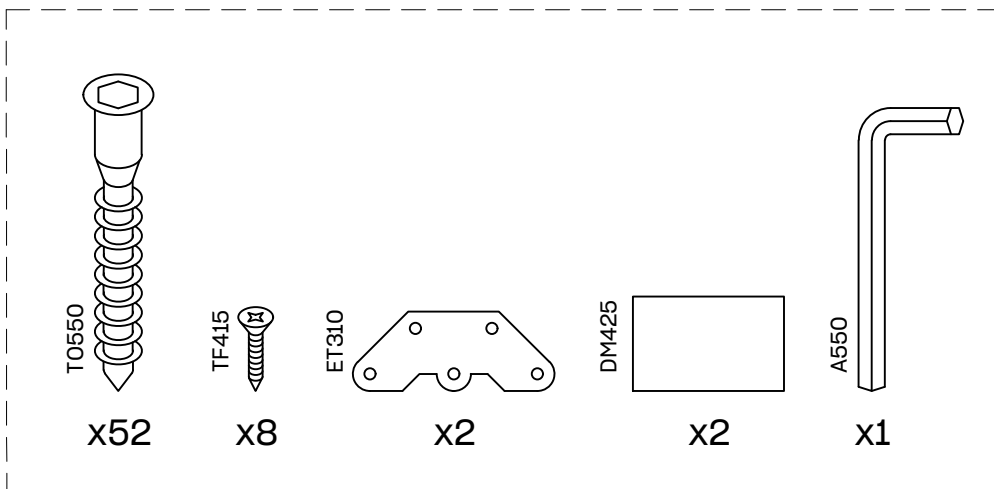

# EDER

estantería asimétrica 145x124  
étagère asymétrique 145x124  
estante assimétrica 145x124

---

L U F E

# Estantería asimétrica 5

\* BH20-030

1

x 12

2

x 4

L U F E

3