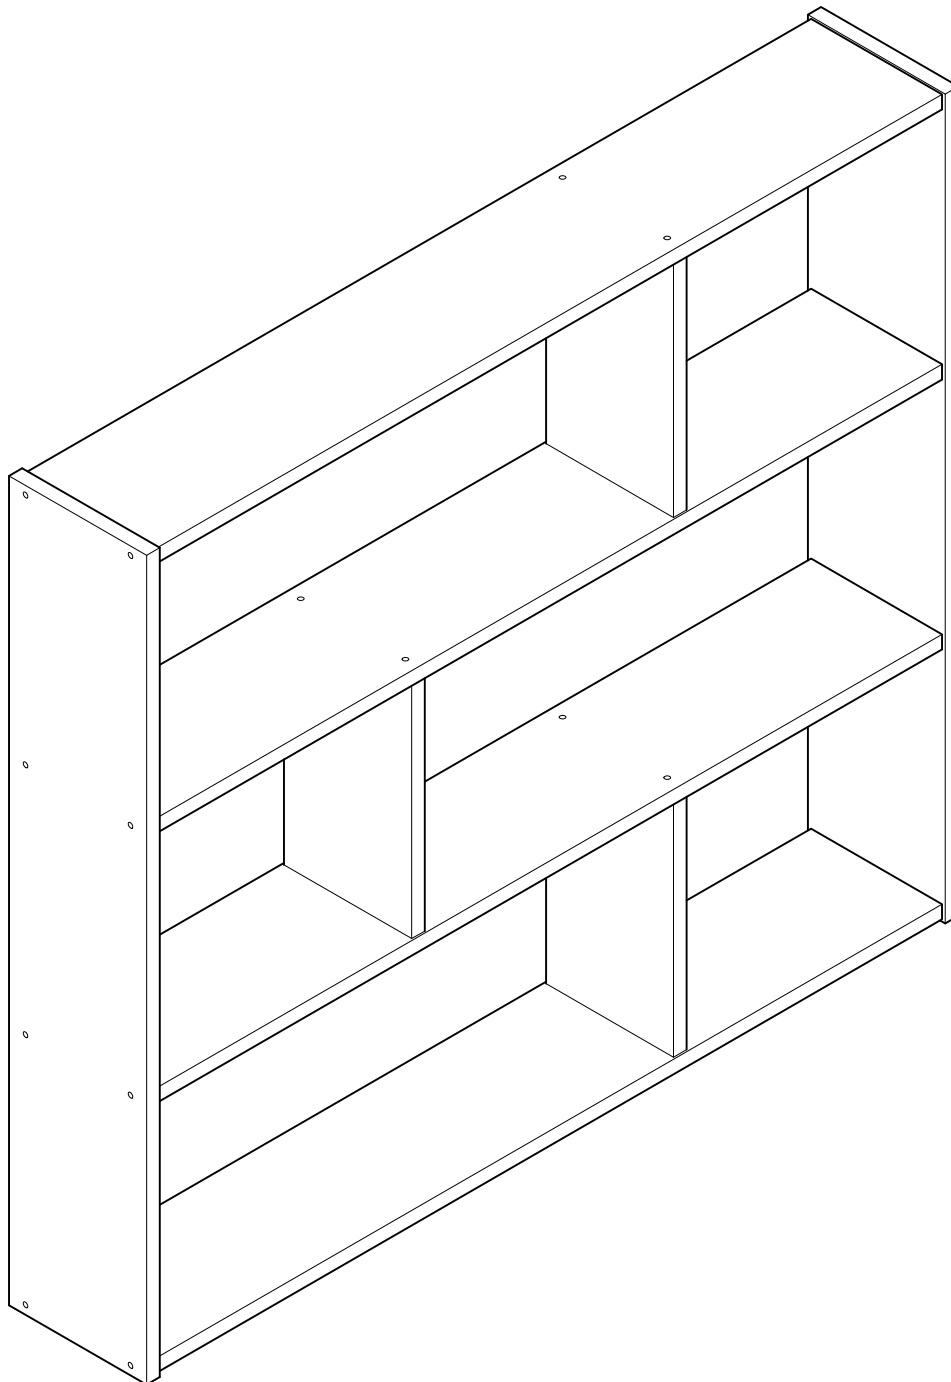

EDER

estantería asimétrica 110x124
étagère asymétrique 110x124
estante assimétrica 110x124

L U F E

Estantería asimétrica 4

* BH20-029

1

x 8

2