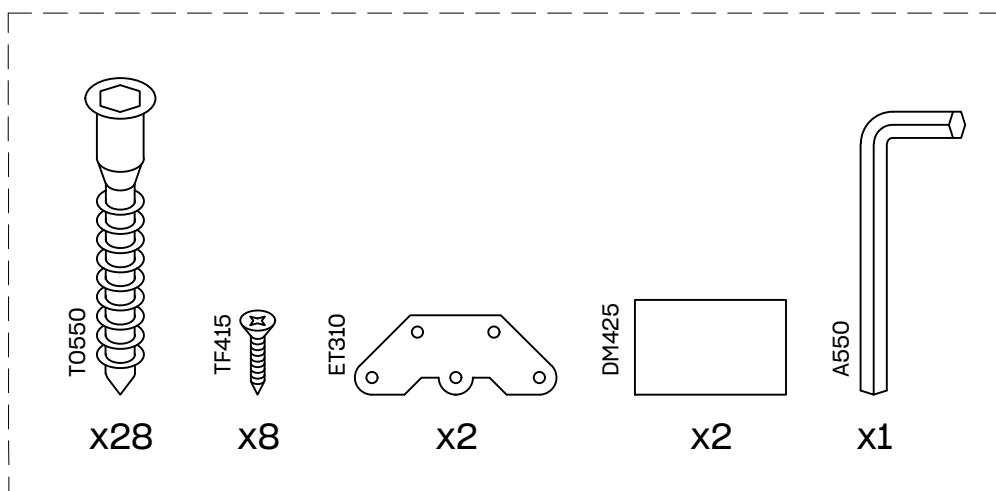

EDER

estantería asimétrica 110x124
étagère asymétrique 110x124
estante assimétrica 110x124

L U F E

Estantería asimétrica 4

* BH20-029

1

x 8

2

x 4

L U F E

3  x 16

4  x 2  x 2  x 8

L U F E

L U F E

ESPAÑA
muebleslufe.com
@muebleslufe

FRANCE
meubleslufe.fr
@lufefrance