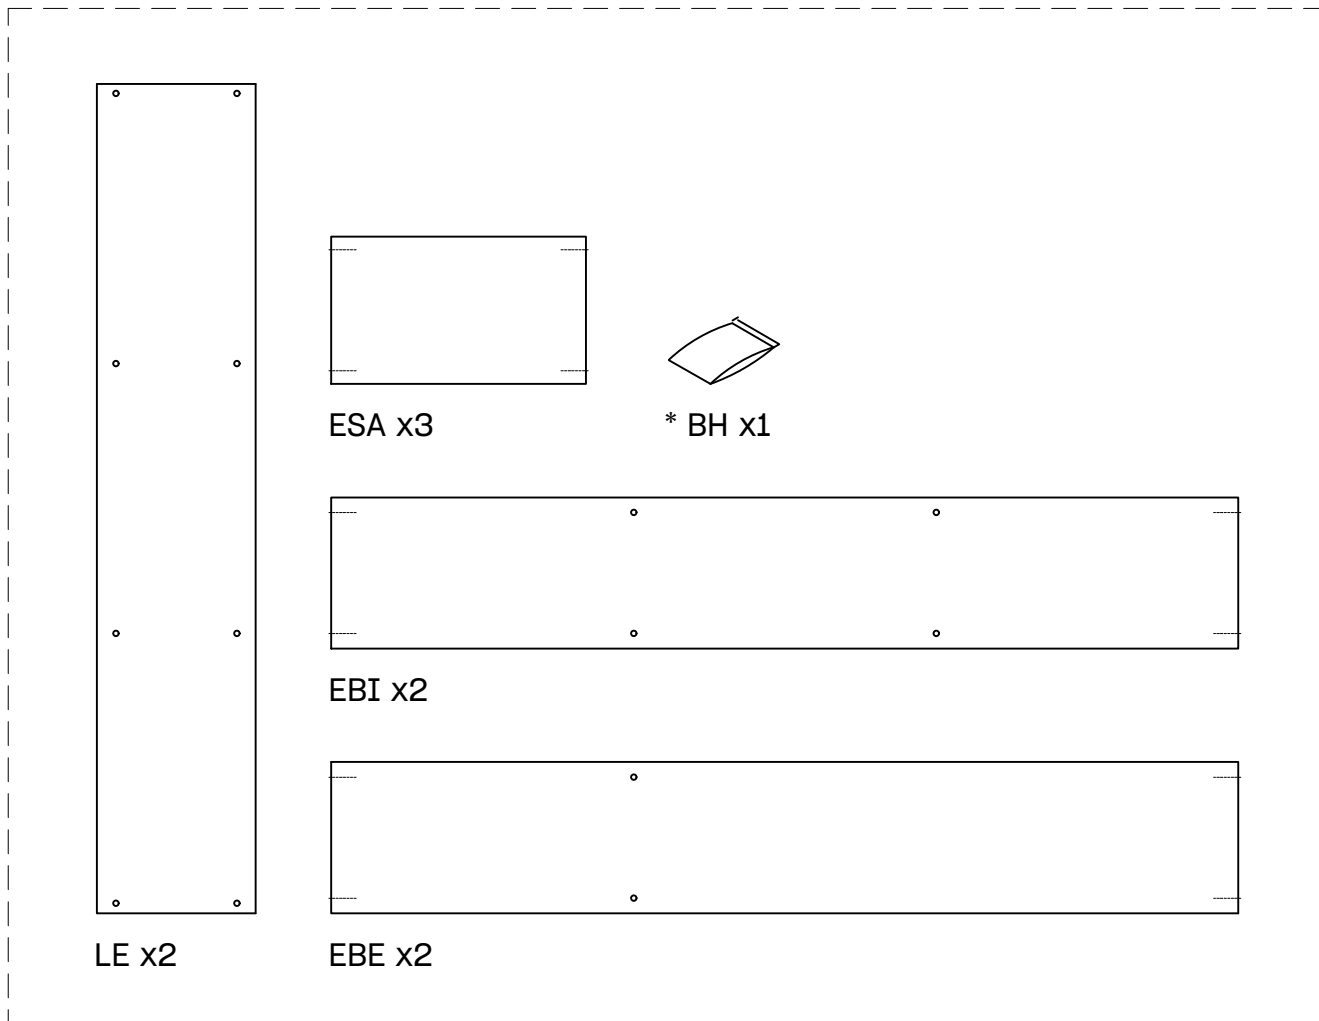

# EDER

estantería asimétrica 110x124  
étagère asymétrique 110x124  
estante assimétrica 110x124

---

L U F E

# Estantería asimétrica 4

\* BH20-029

1

x 8

2

x 4

L U F E

3  x 16