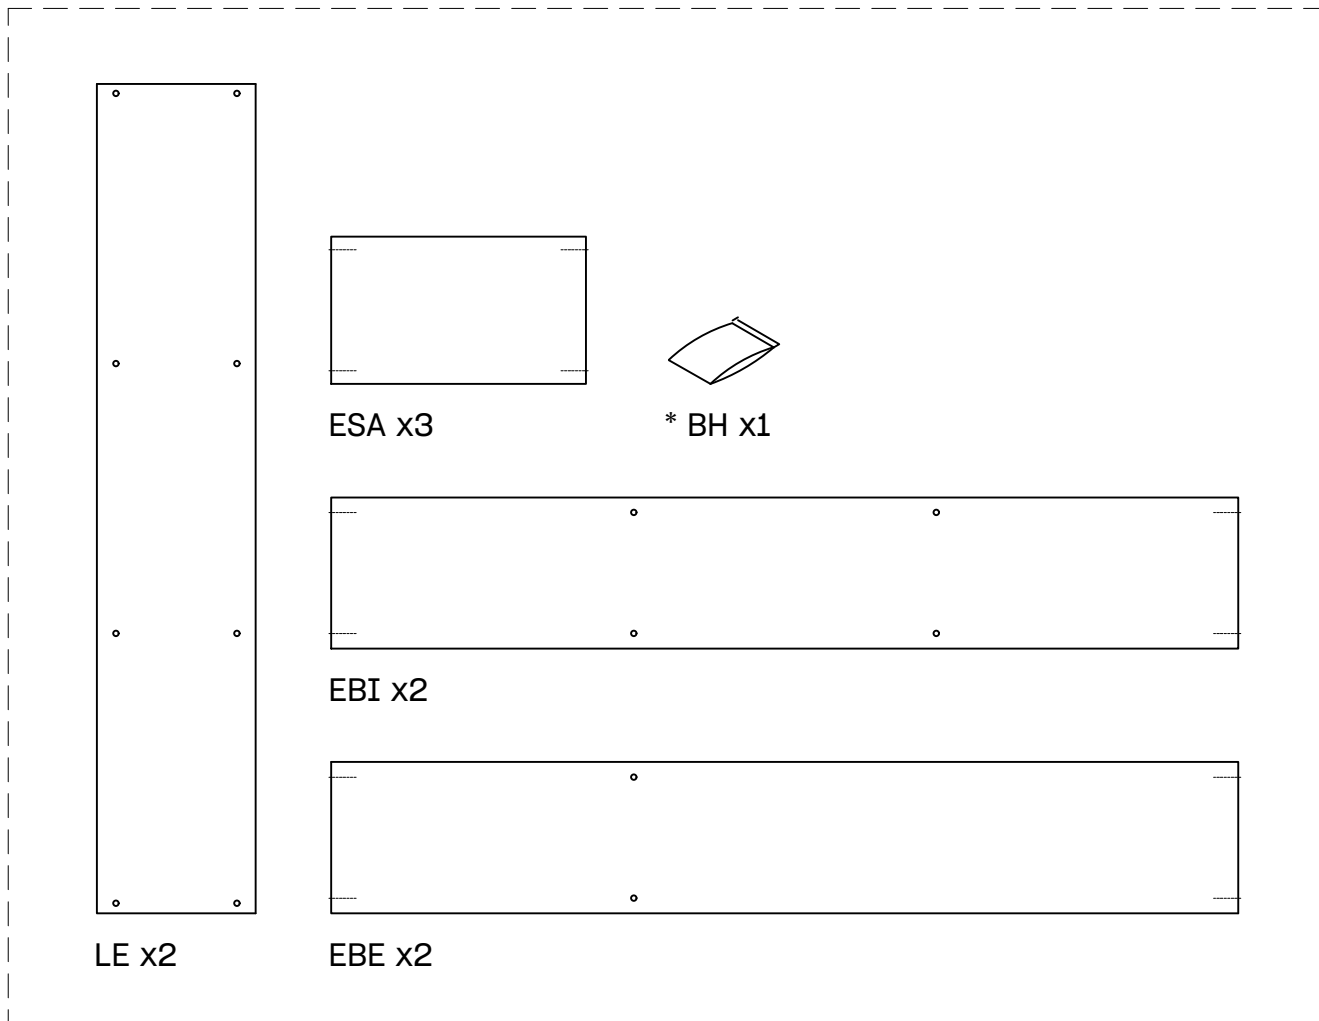

EDER

estantería asimétrica 110x124
étagère asymétrique 110x124
estante assimétrica 110x124

L U F E

Estantería asimétrica 4

* BH20-029

1

x 8

2

x 4

L U F E

3  x 16

4  x 2  x 2  x 8

L U F E

L U F E

ESPAÑA
muebleslufe.com
@muebleslufe

FRANCE
meubleslufe.fr
@lufefrance