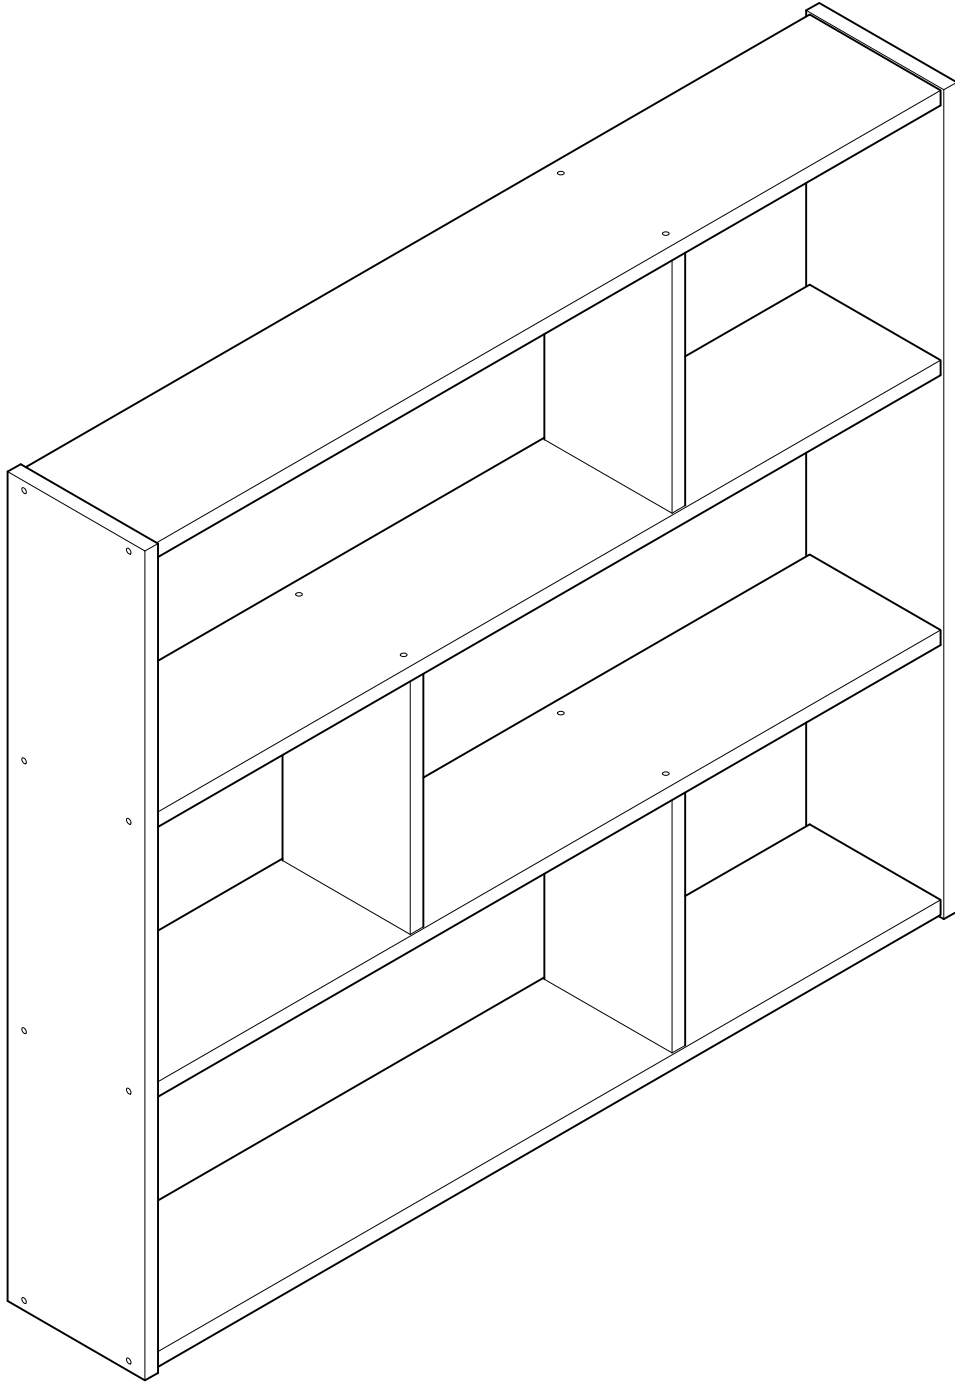

EDER

estantería asimétrica 110x124
étagère asymétrique 110x124
estante assimétrica 110x124

L U F E

Estantería asimétrica 4

* BH20-029

1

x 8

2

x 4

L U F E

3  x 16

4  x 2  x 2  x 8

L U F E

L U F E

ESPAÑA
muebleslufe.com
@muebleslufe

FRANCE
meubleslufe.fr
@lufefrance