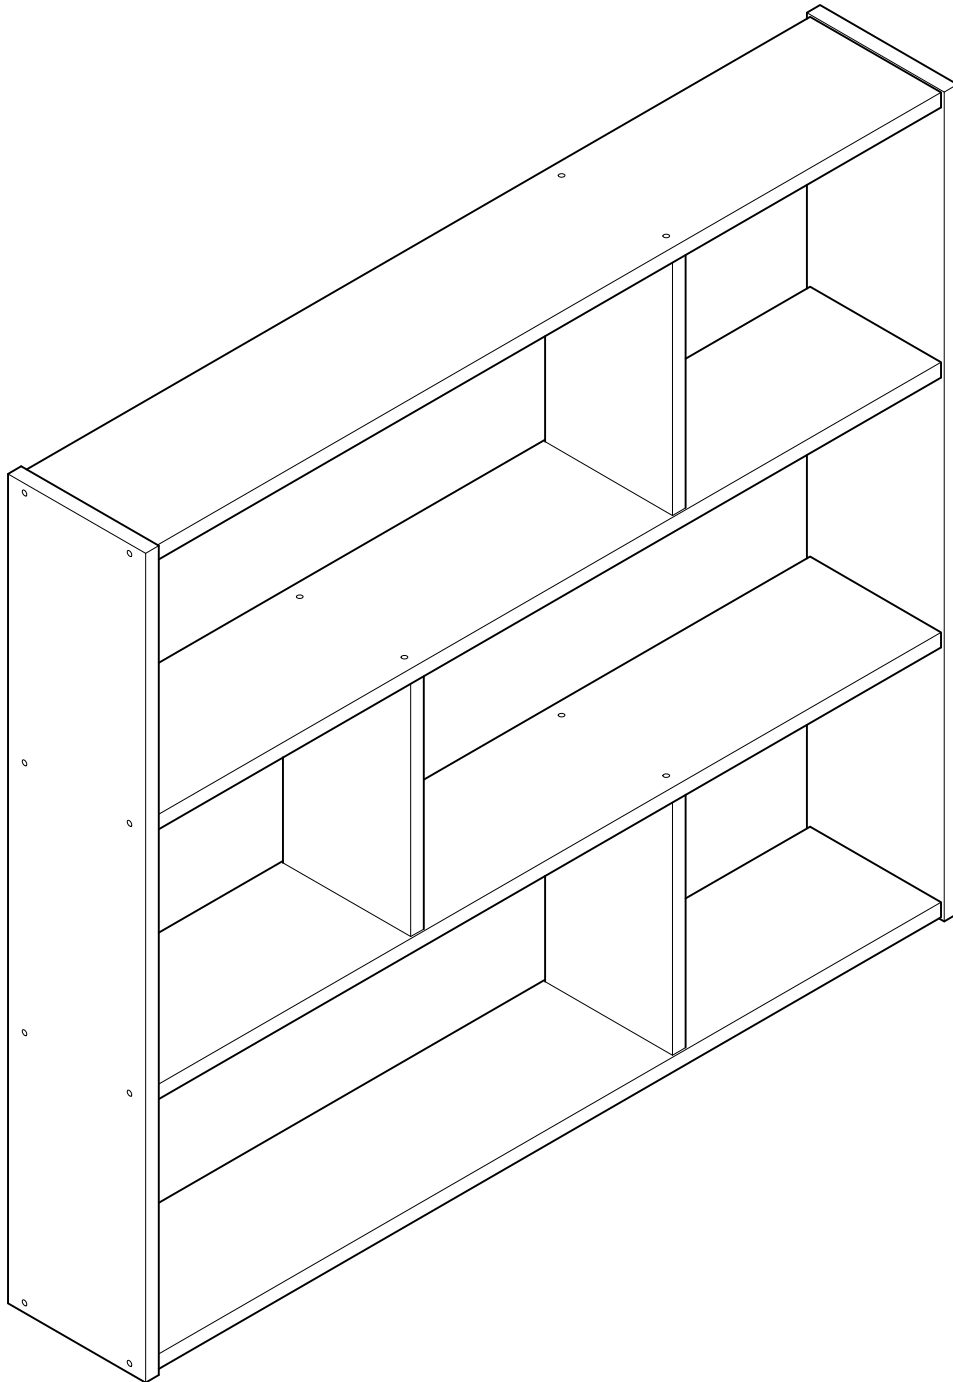

# EDER

estantería asimétrica 110x124  
étagère asymétrique 110x124  
estante assimétrica 110x124

---

L U F E

# Estantería asimétrica 4

\* BH20-029

1

x 8

2

x 4

L U F E

3  x 16