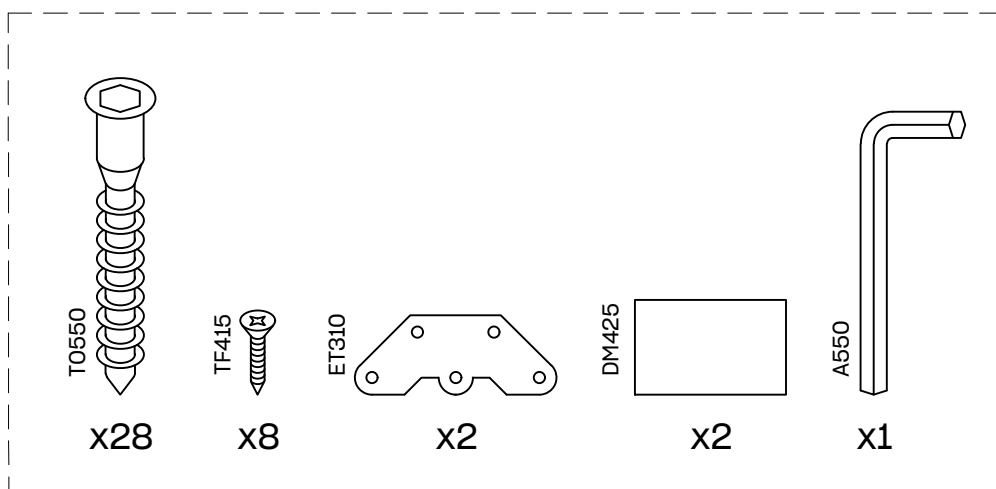

# EDER

estantería asimétrica 110x124  
étagère asymétrique 110x124  
estante assimétrica 110x124

---

L U F E

# Estantería asimétrica 4

\* BH20-029

1

x 8

2

x 4

L U F E

3  x 16