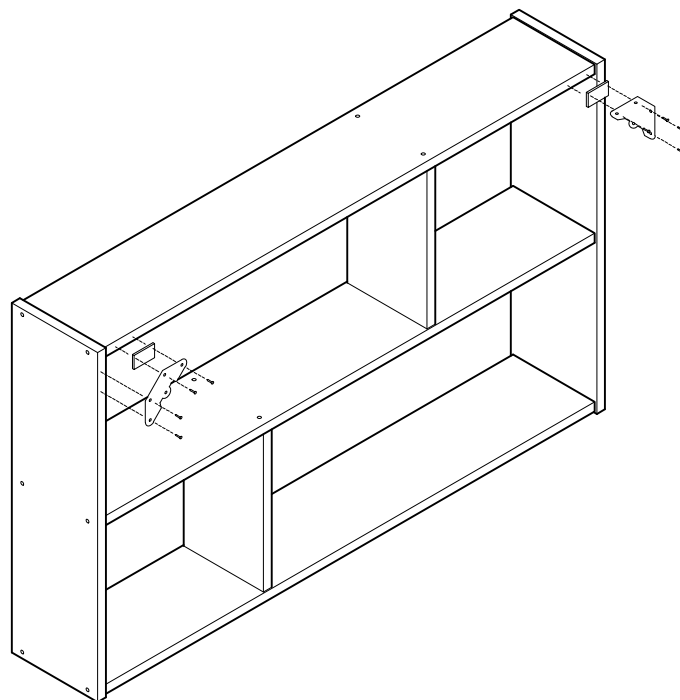

EDER

estantería asimétrica 74x124
étagère asymétrique 74x124
estante assimétrica 74x124

L U F E

Estantería asimétrica 3

* BH20-029

1

2

L U F E

3

 x 12

4

 x 2  x 2  x 8

L U F E

L U F E

ESPAÑA
muebleslufe.com
@muebleslufe

FRANCE
meubleslufe.fr
@lufefrance