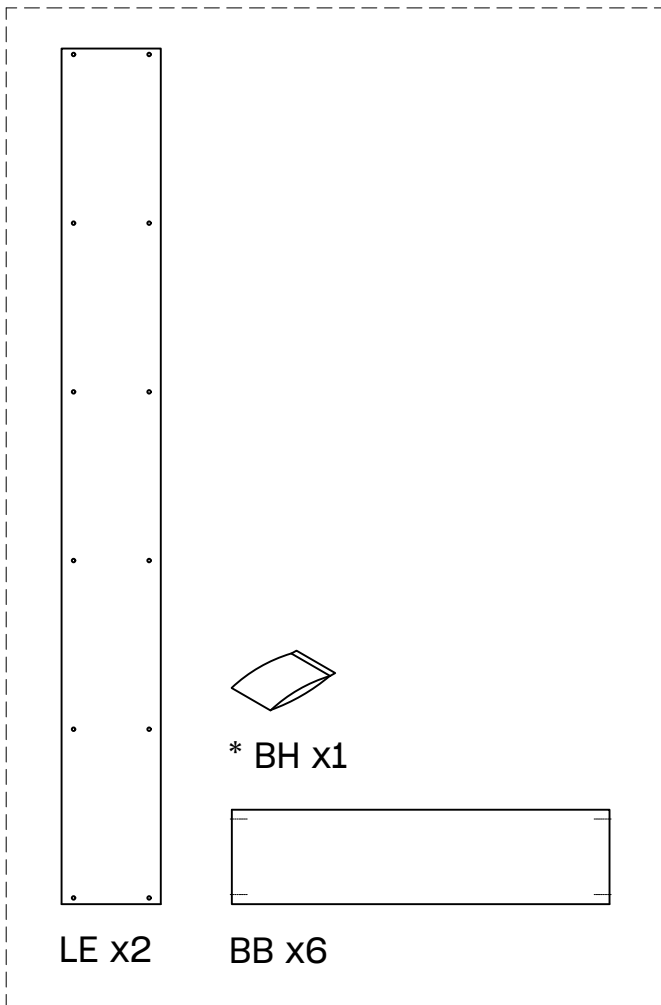

BIDE

estantería 181x84
étagère 181x84
estante 181x84

Estantería 80 6 baldas

* BH20-029

1

x 24

L U F E

2  x 2  x 2  x 8