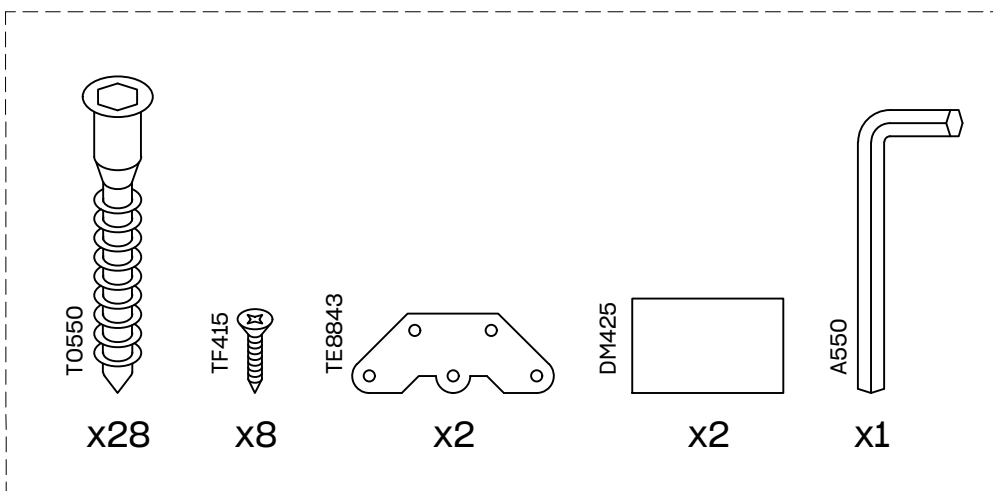

BIDE

estantería 181x84
étagère 181x84
estante 181x84

Estantería 80 6 baldas

* BH20-029

1

x 24

L U F E

2  x 2  x 2  x 8