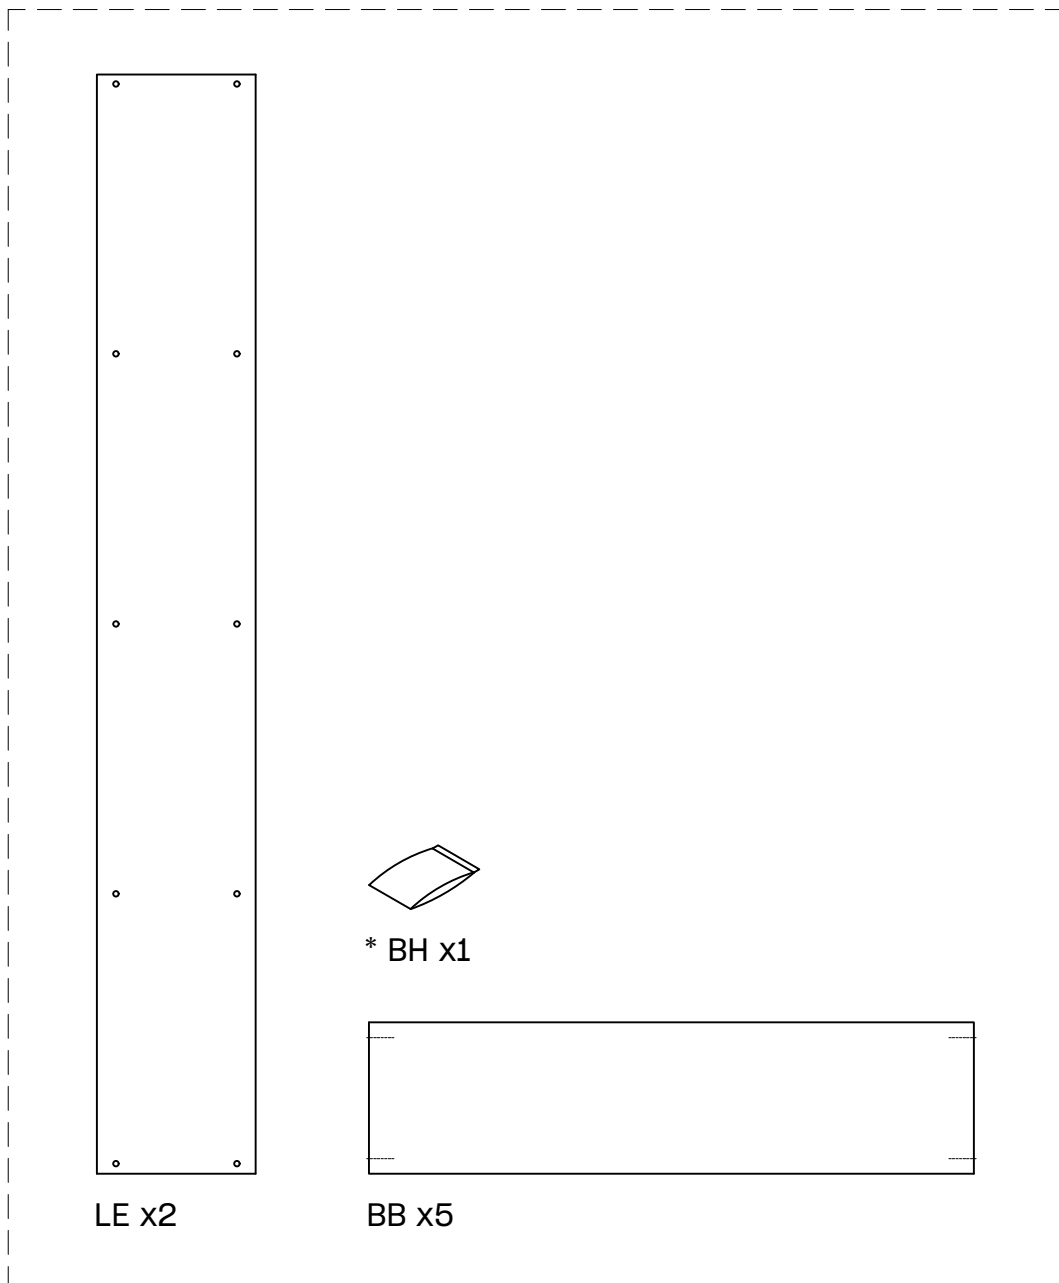

BIDE

estantería 145x84
étagère 145x84
estante 145x84

L U F E

Estantería 80 5 baldas

* BH20-029

1

x 20

2

x 2

x 2

x 8

L U F E

L U F E

ESPAÑA
muebleslufe.com
@muebleslufe

FRANCE
meubleslufe.fr
@lufefrance

PORTUGAL
moveislufe.pt
@lufeportugal