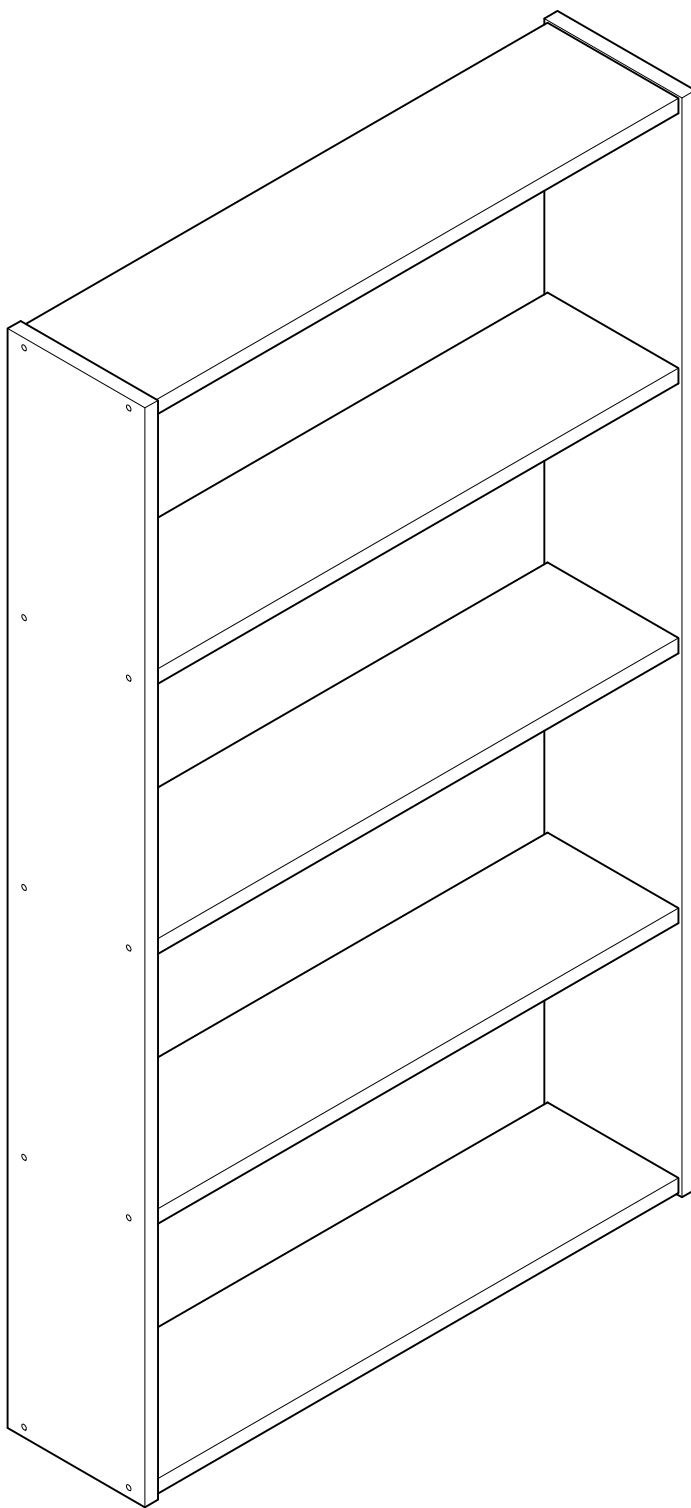

BIDE

estantería 145x84
étagère 145x84
estante 145x84

L U F E

Estantería 80 5 baldas

* BH20-029

1

x 20

2

x 2

x 2

x 8

L U F E

L U F E

ESPAÑA
muebleslufe.com
@muebleslufe

FRANCE
meubleslufe.fr
@lufefrance

PORTUGAL
moveislufe.pt
@lufeportugal