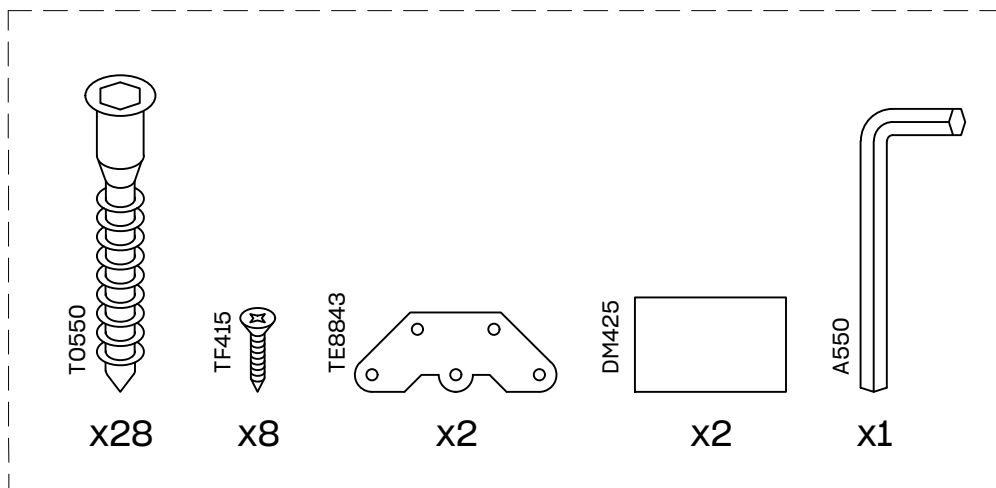

BIDE

estantería 145x84
étagère 145x84
estante 145x84

L U F E

Estantería 80 5 baldas

* BH20-029

1

x 20

2

x 2

x 2

x 8

L U F E

L U F E

ESPAÑA
muebleslufe.com
@muebleslufe

FRANCE
meubleslufe.fr
@lufefrance

PORTUGAL
moveislufe.pt
@lufeportugal