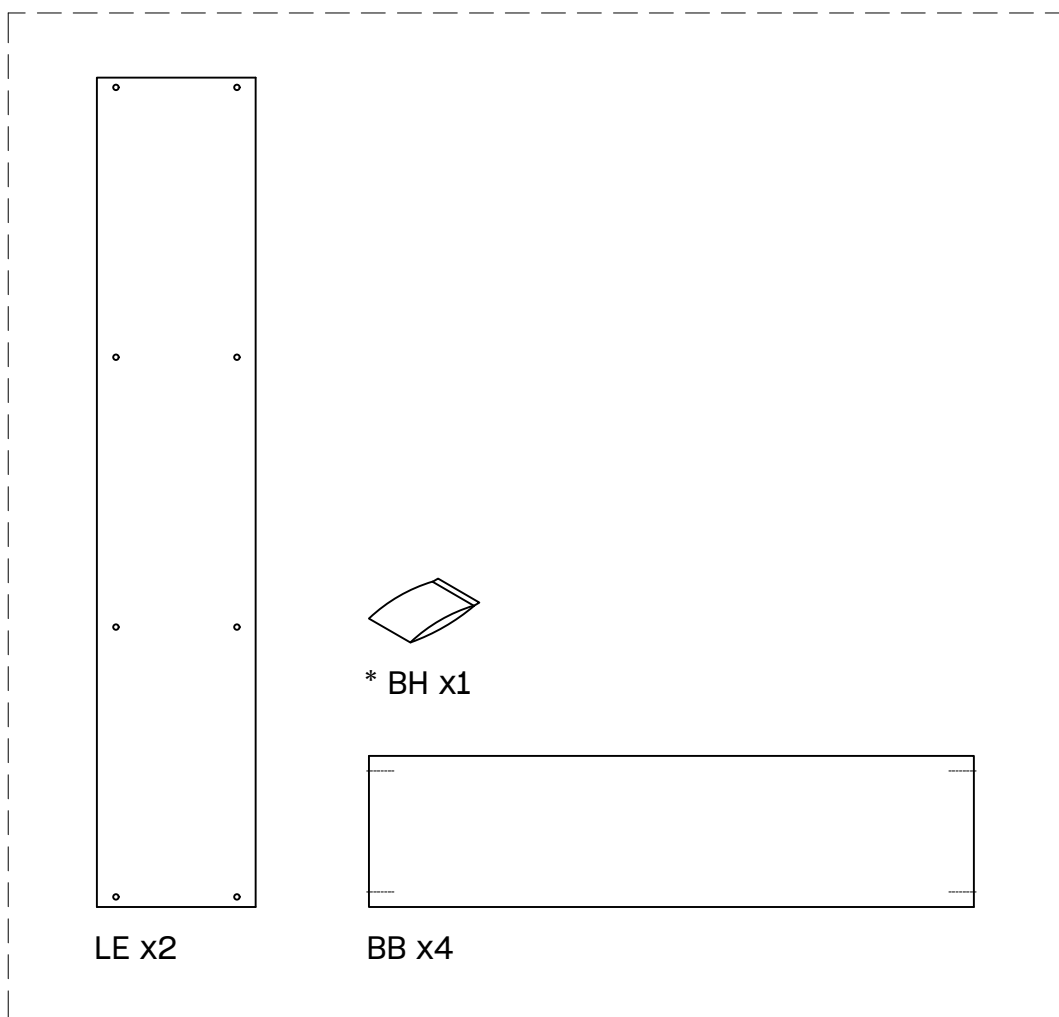

# BIDE

estantería 110x84  
étagère 110x84  
estante 110x84

---

L U F E

# Estantería 80 4 baldas

\* BH20-028

1

 x 16

2

 x 2  x 2  x 8

L U F E

**L U F E**