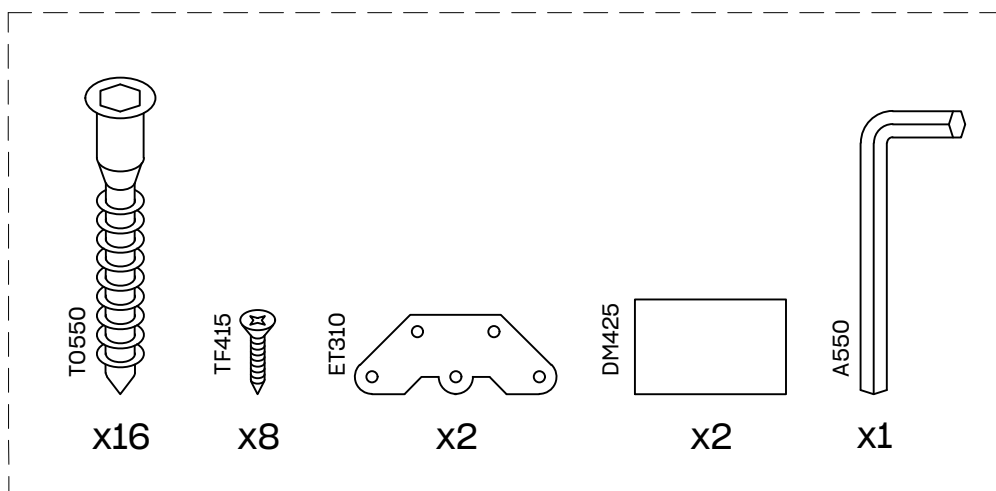

# BIDE

estantería 110x84  
étagère 110x84  
estante 110x84

---

L U F E

# Estantería 80 4 baldas

\* BH20-028

1

 x 16

2

 x 2  x 2  x 8

L U F E

**L U F E**