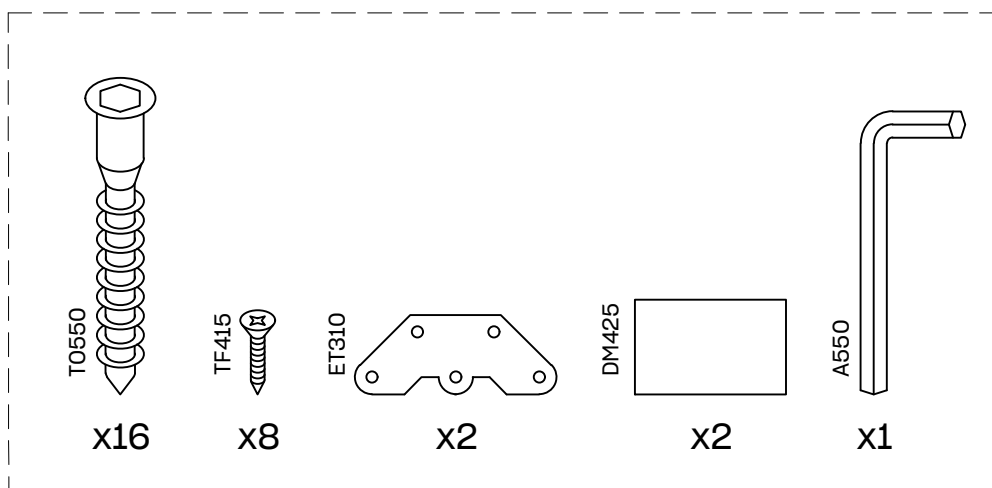

BIDE

estantería 74x84
étagère 74x84
estante 74x84

Estantería 80 3 baldas

* BH20-028

1

x 12

L U F E

2  x 2  x 2  x 8