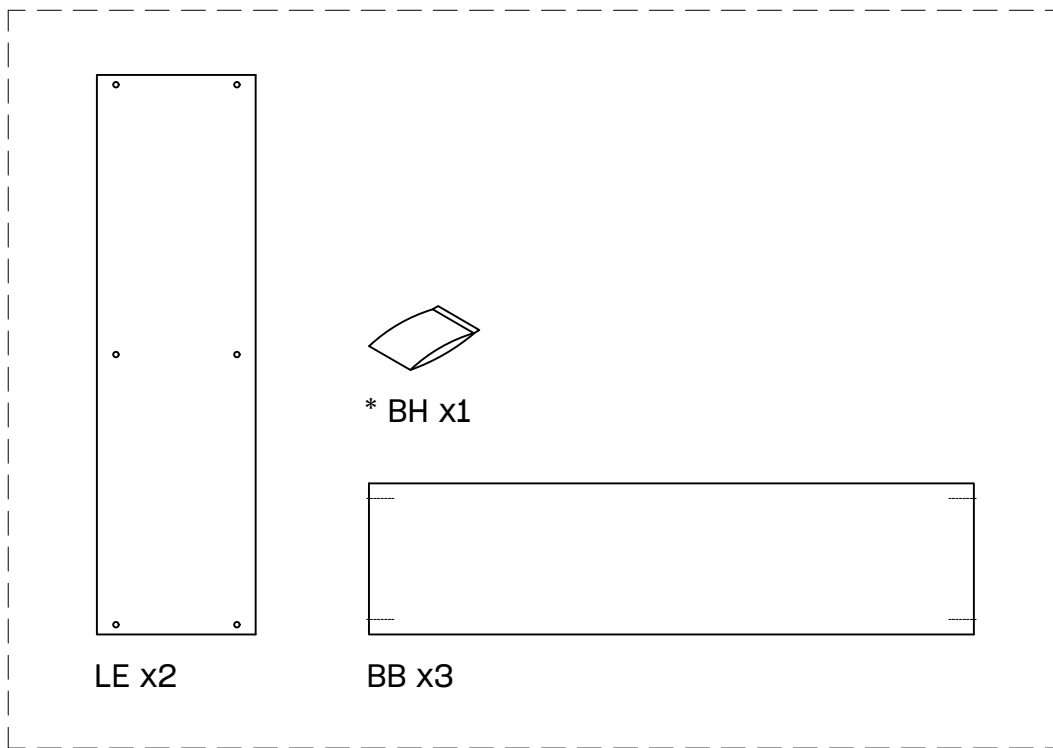

BIDE

estantería 74x84
étagère 74x84
estante 74x84

Estantería 80 3 baldas

* BH20-028

1

x 12

L U F E

2  x 2  x 2  x 8