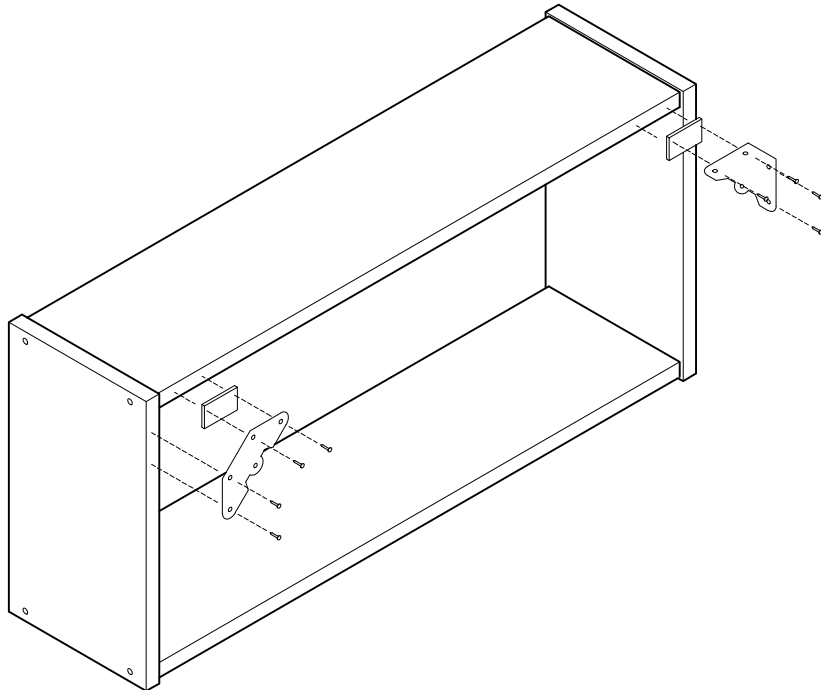

# BIDE

estantería 38,5x84  
étagère 38,5x84  
estante 38,5x44

---

L U F E

## Estantería 80 2 baldas

\* BH20-028

1

2

L U F E

**L U F E**

ESPAÑA  
muebleslufe.com  
@muebleslufe

FRANCE  
meubleslufe.fr  
@lufefrance