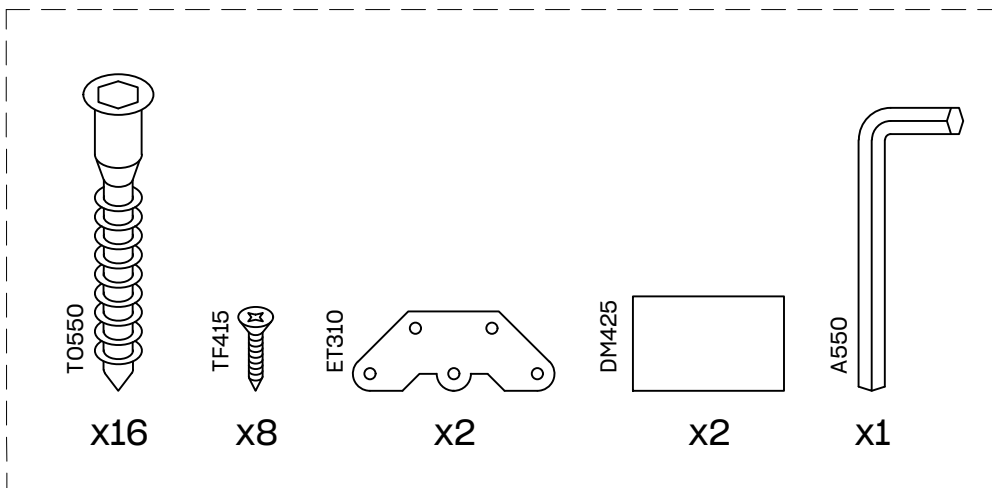

# BIDE

estantería 38,5x84  
étagère 38,5x84  
estante 38,5x44

---

L U F E

## Estantería 80 2 baldas

\* BH20-028

1

2

L U F E

**L U F E**

ESPAÑA  
muebleslufe.com  
@muebleslufe

FRANCE  
meubleslufe.fr  
@lufefrance