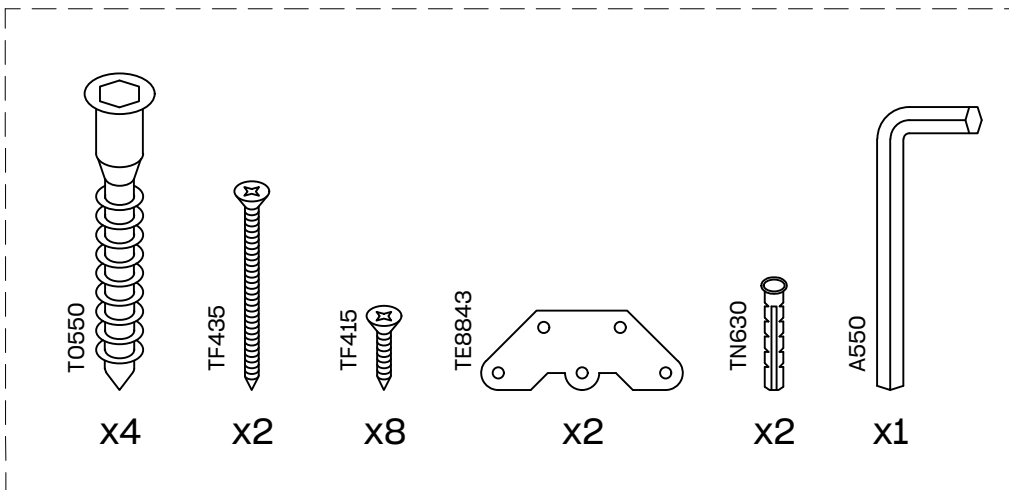

# GOI

estantes de pared 44 y 84  
étagères murale 44 et 84  
estantes de parede 44 e 84

---

L U F E

# Estante de pared 40 - 80

\* BH21-004

1

2

L U F E

① 44x21

① 84x21

**L U F E**