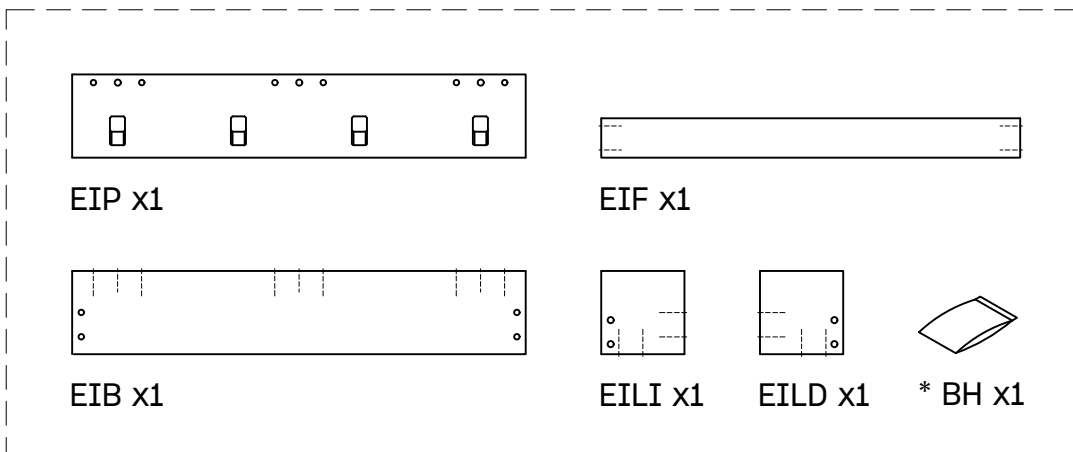

# IRUDI

espejo perchero  
miror porte-manteau  
espelho com cabide

Espejo Irudi (1/2)

EI x1

Espejo Irudi (2/2)

EIP x1

EIF x1

EIB x1

EILI x1

EILD x1

\* BH x1

\* BH21-001

TB835

x7

TO550

x14