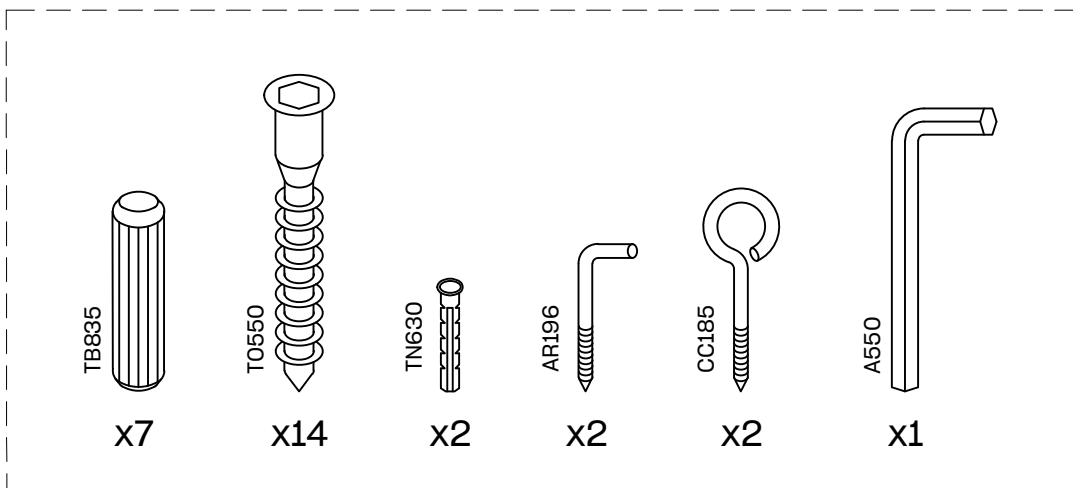

# IRUDI

espejo perchero  
miror porte-manteau  
espelho com cabide

Espejo Irudi (1/2)

EI x1

Espejo Irudi (2/2)

EIP x1

EIF x1

EIB x1

EILI x1

EILD x1

\* BH x1

\* BH21-001

TB835

x7

TO550

x14

**1**  x 7

**2**  x 6

**L U F E**

3

4

L U F E

5  x 4

6  x 2