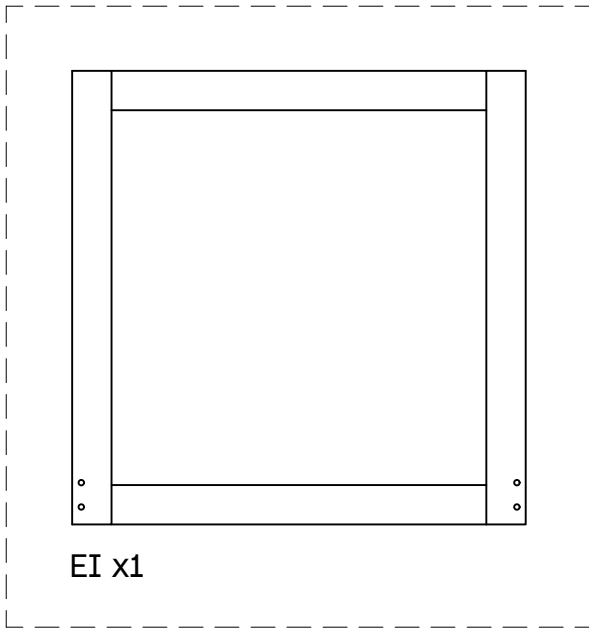

# IRUDI

espejo perchero  
miror porte-manteau  
espelho com cabide

Espejo Irudi (1/2)

EI x1

Espejo Irudi (2/2)

EIP x1

EIF x1

EIB x1

EILI x1

EILD x1

\* BH x1

\* BH21-001

TB835

x7

TO550

x14