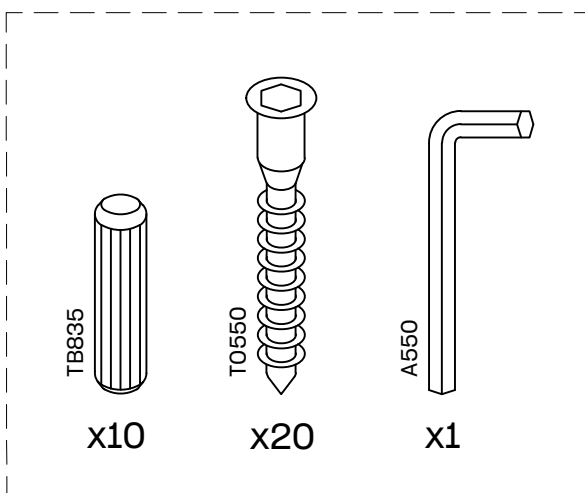

LAUKI

escritorio
bureau
secretária

L U F E

Escritorio Lauki

Patas escritorio

* BH22-002

1  x 8

L U F E

2

x 8

L U F E

3

L U F E

4

x 4

L U F E