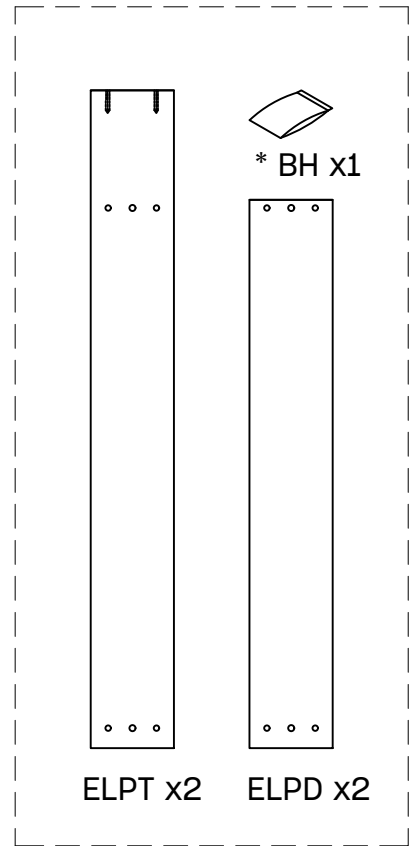

LAUKI

escritorio
bureau
secretária

L U F E

Escritorio Lauki

Patas escritorio

* BH22-002

1  x 8

L U F E

2

x 8

L U F E

3

L U F E

4

x 4

L U F E