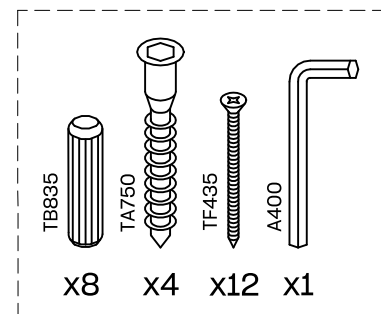

LUR

camas dobles 140 y 160
lits doubles 140 et 160
camas de casal 140 e 160
letto matrimoniale 140 e 160

L U F E

Cama Lur

Lamas Dut

* L x15 > 190 cm
* L x16 > 200 cm

* BH25-008

* BH25-010

1  x 12

2  x 8

L U F E

3

x 8

4

x 6

L U F E

5

x 12

L U F E

6  x 11

7

L U F E

8

x 36