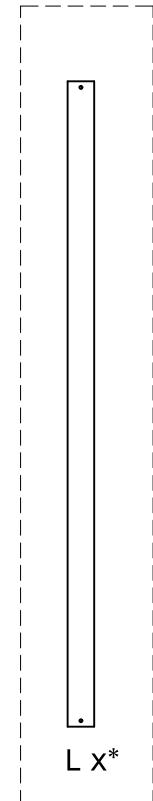

LUR

camas dobles 140 y 160
lits doubles 140 et 160
camas de casal 140 e 160
letto matrimoniale 140 e 160

L U F E

Cama Lur

Lamas Dut

* L x15 > 190 cm
* L x16 > 200 cm

* BH25-008

* BH25-010

1  x 12

2  x 8

L U F E

3

x 8

4

x 6

L U F E

5

x 12

L U F E

6  x 11

7

L U F E

8

x 36