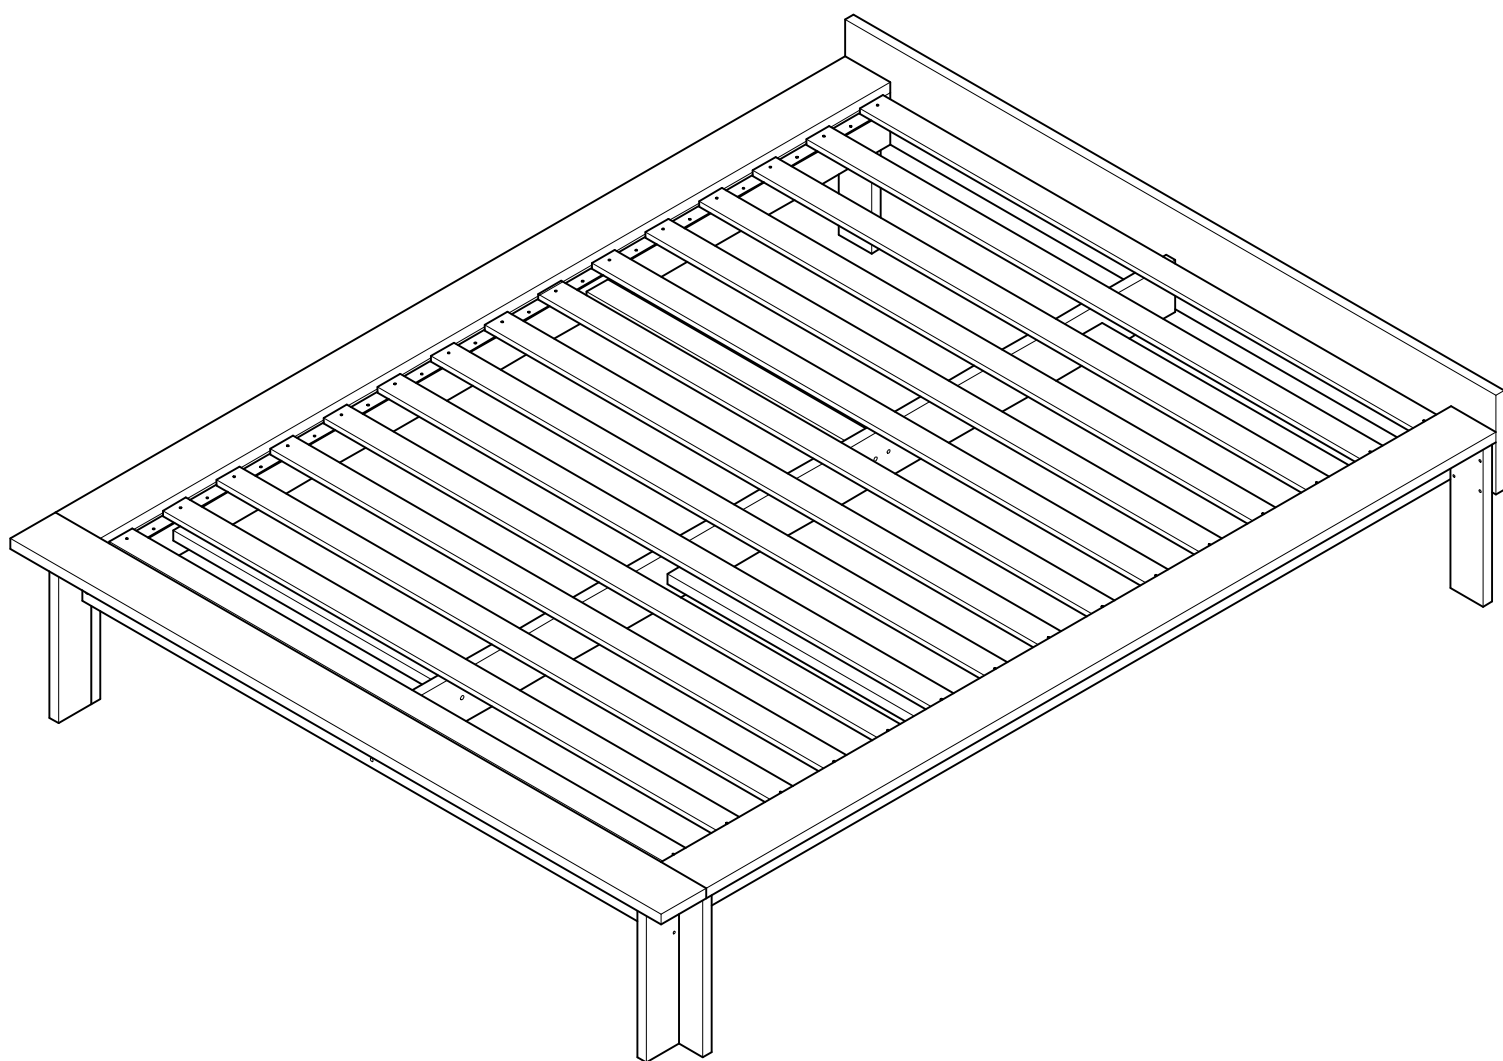

LUR

camas dobles 140 y 160
lits doubles 140 et 160
camas de casal 140 e 160
letto matrimoniale 140 e 160

L U F E

Cama Lur

Lamas Dut

* L x15 > 190 cm
* L x16 > 200 cm

* BH25-008

* BH25-010

1  x 12

2  x 8

L U F E

3

x 8

4

x 6

L U F E

5

x 12

L U F E

6  x 11

7

L U F E

8

x 36

ES535

x 9

L U F E

9  x 8

10  x 4

L U F E

11

L U F E