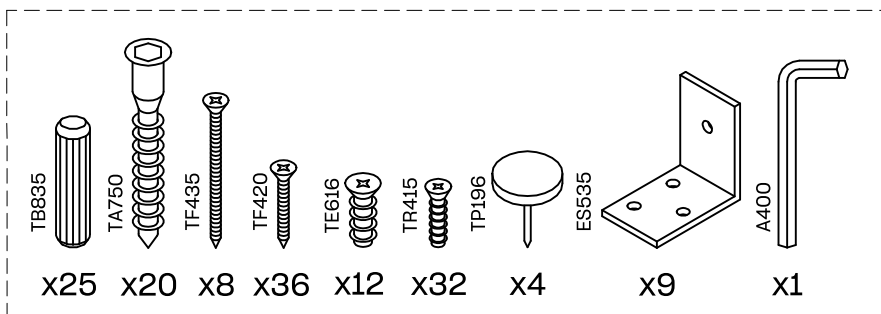

LUR

camas dobles 140 y 160
lits doubles 140 et 160
camas de casal 140 e 160
letto matrimoniale 140 e 160

L U F E

Cama Lur

Lamas Dut

* L x15 > 190 cm
* L x16 > 200 cm

* BH25-008

* BH25-010

1  x 12

2  x 8

L U F E

3

x 8

4

x 6

L U F E

5

x 12

L U F E

6  x 11

7

L U F E

8

x 36