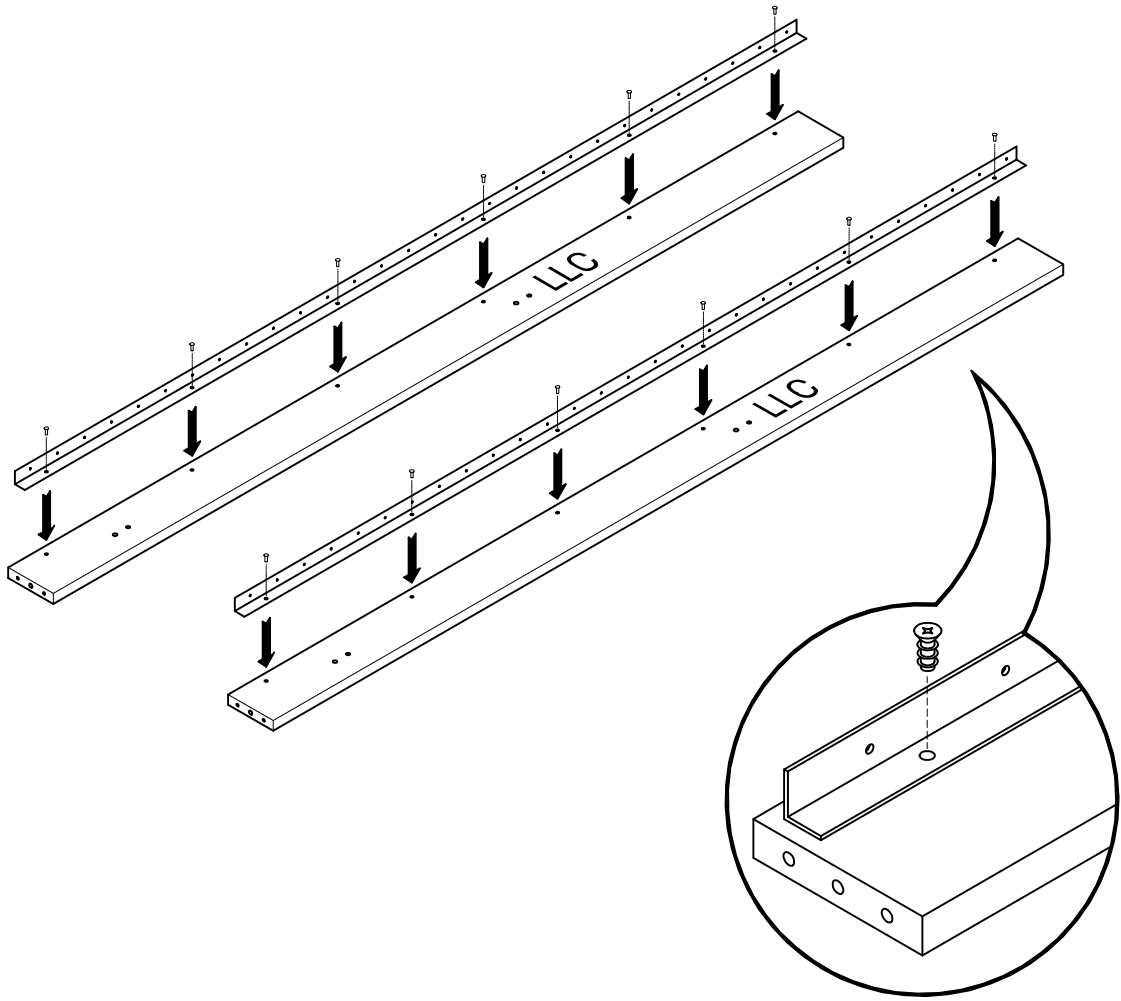

LUR

camas dobles 140 y 160
lits doubles 140 et 160
camas de casal 140 e 160
letto matrimoniale 140 e 160

L U F E

Cama Lur

Lamas Dut

* L x15 > 190 cm
* L x16 > 200 cm

* BH25-008

* BH25-010

1  x 12

2  x 8

L U F E

3

x 8

4

x 6

L U F E