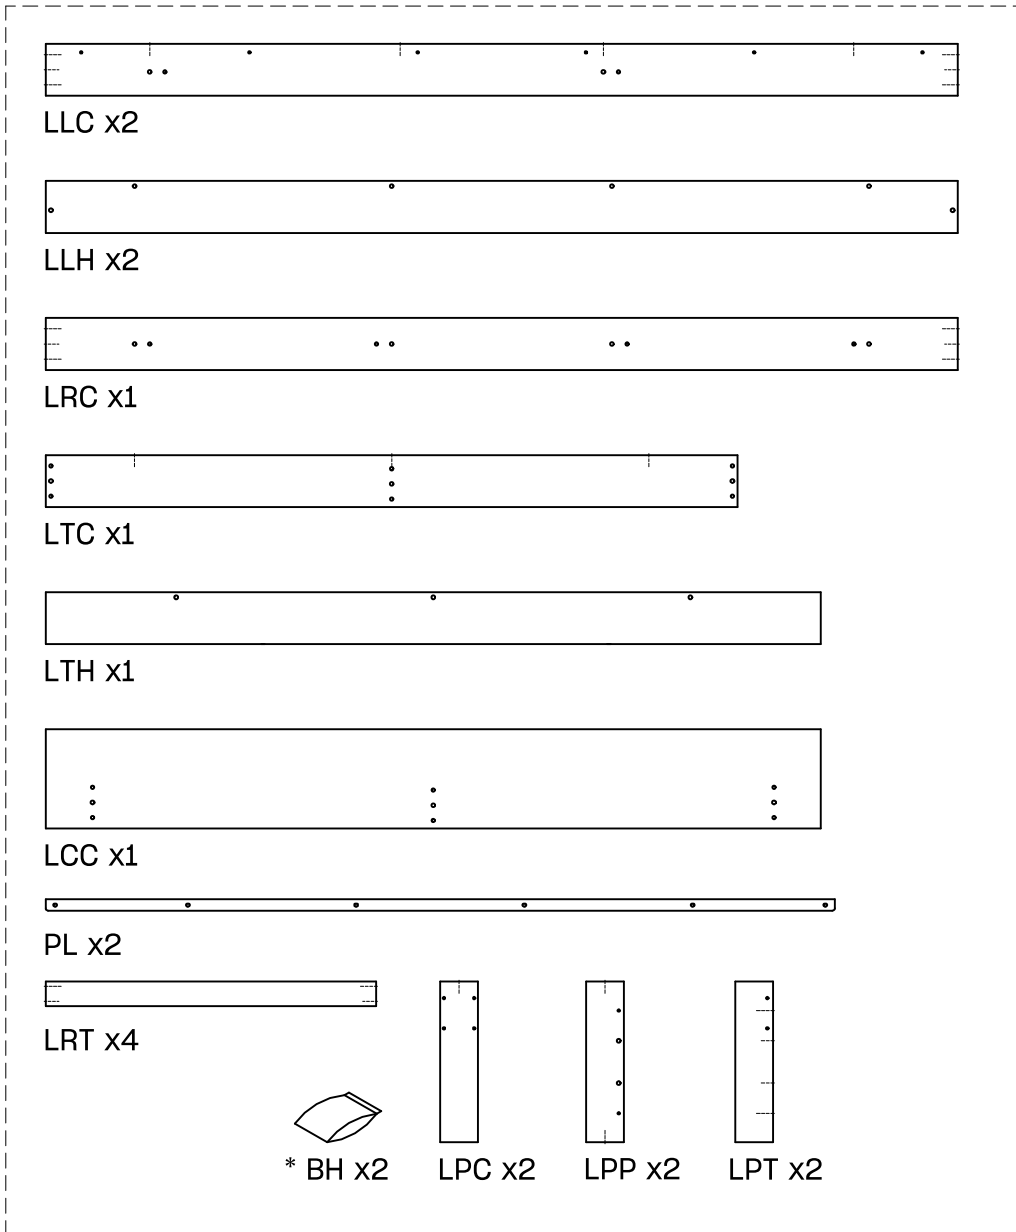

LUR

camas dobles 140 y 160
lits doubles 140 et 160
camas de casal 140 e 160
letto matrimoniale 140 e 160

L U F E

Cama Lur

Lamas Dut

* L x15 > 190 cm
* L x16 > 200 cm

* BH25-008

* BH25-010

1  x 12

2  x 8

L U F E

3

x 8

4

x 6

L U F E