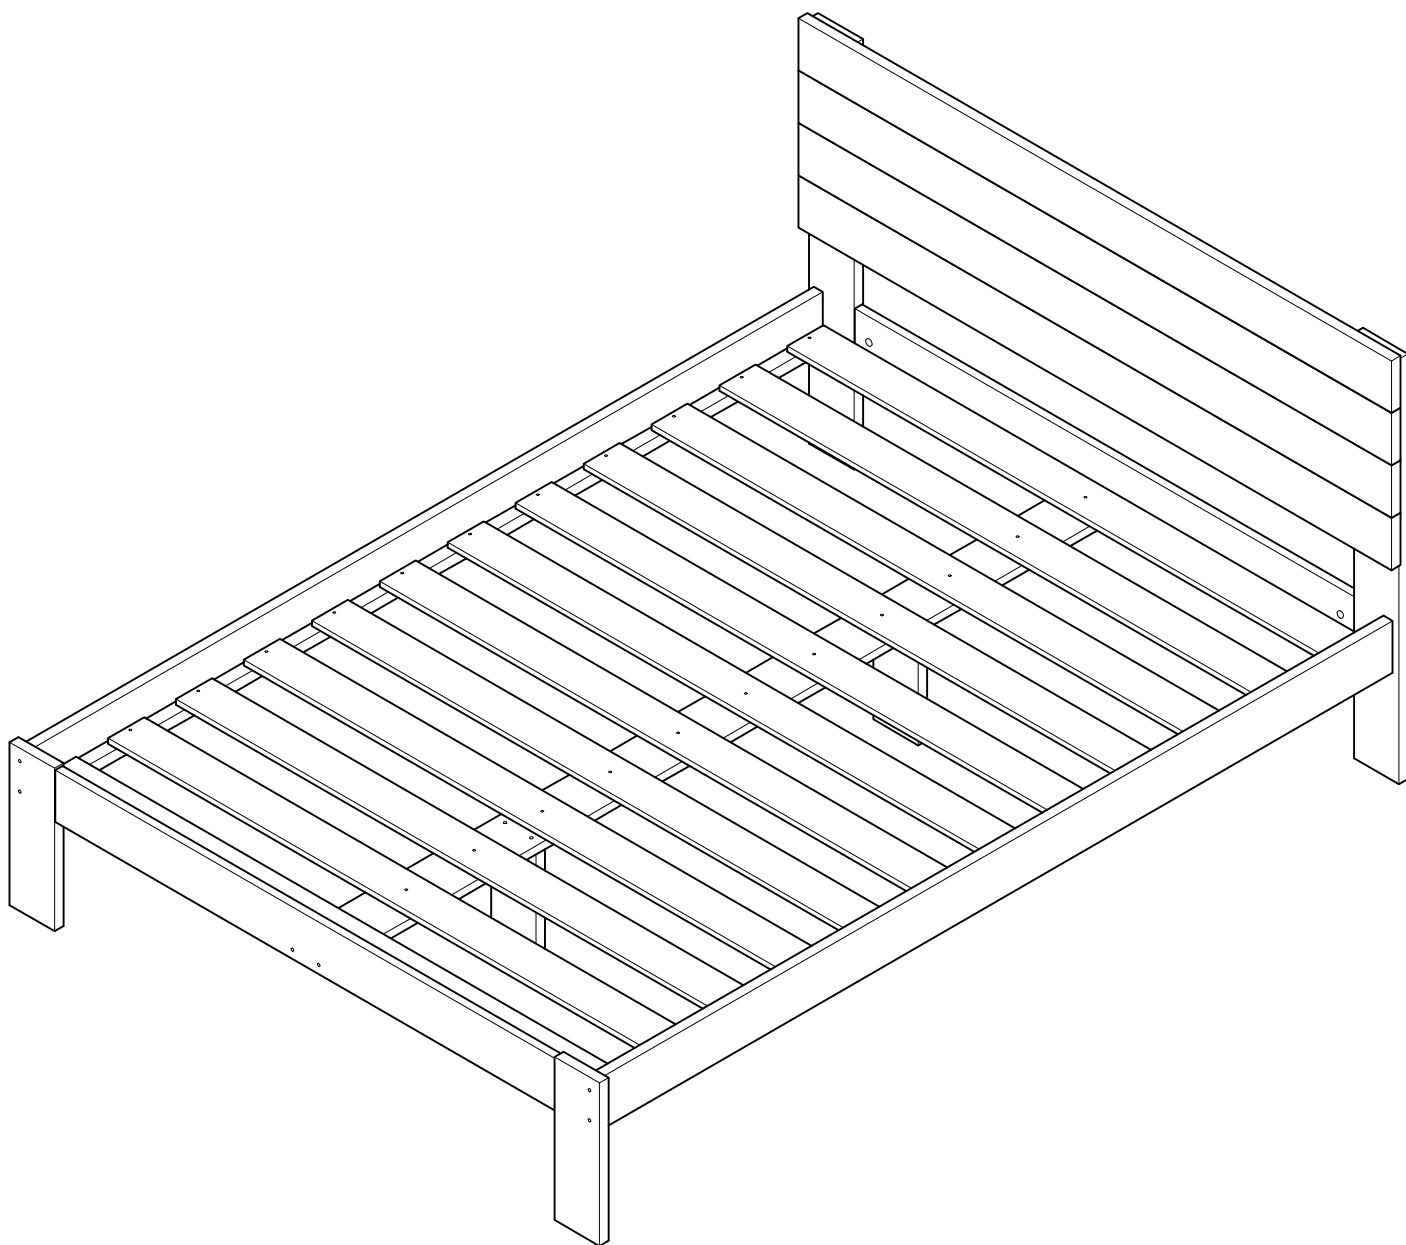

TESTA

camas de matrimonio
lits doubles
camas de casal

L U F E

Largueros matrimonio

Cama Testa

Lamas

* LM x12 > 190 cm
* LM x13 > 200 cm

* BH20-011

L U F E

1  x 8  x 8

2  x 4

L U F E

3  x 8

4  x 4

L U F E

5  x 24

6

L U F E

7

8

L U F E

9  x 12

10  x 6

L U F E

11  x 2  x 4

L U F E

12  x 12

13  x 36/39

L U F E

135 / 140 / 150 / 160 / 180

L U F E

ESPAÑA
muebleslufe.com
@muebleslufe