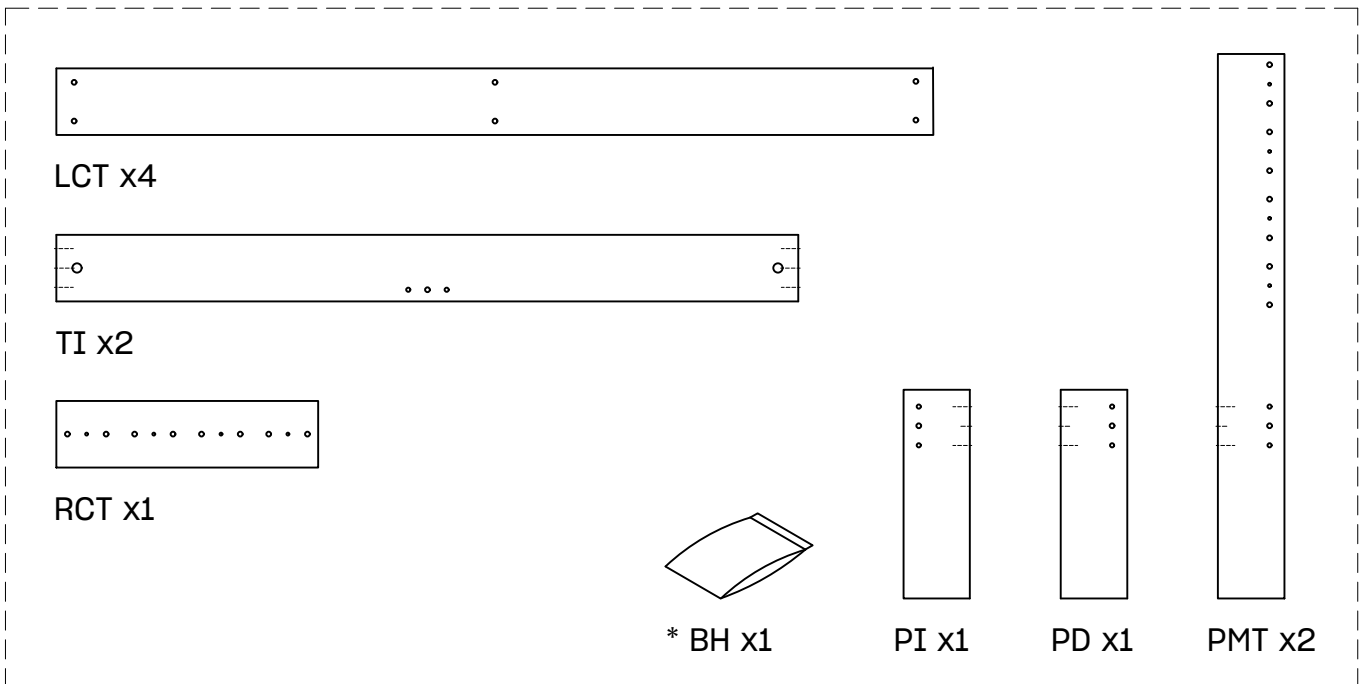

TESTA

camas de matrimonio
lits doubles
camas de casal

L U F E

Largueros matrimonio

Cama Testa

Lamas

* LM x12 > 190 cm
* LM x13 > 200 cm

* BH20-011

L U F E

1  x 8  x 8

2  x 4

L U F E

3  x 8

4  x 4

L U F E

5  x 24

6

L U F E

7

8

L U F E

9  x 12

10  x 6

L U F E