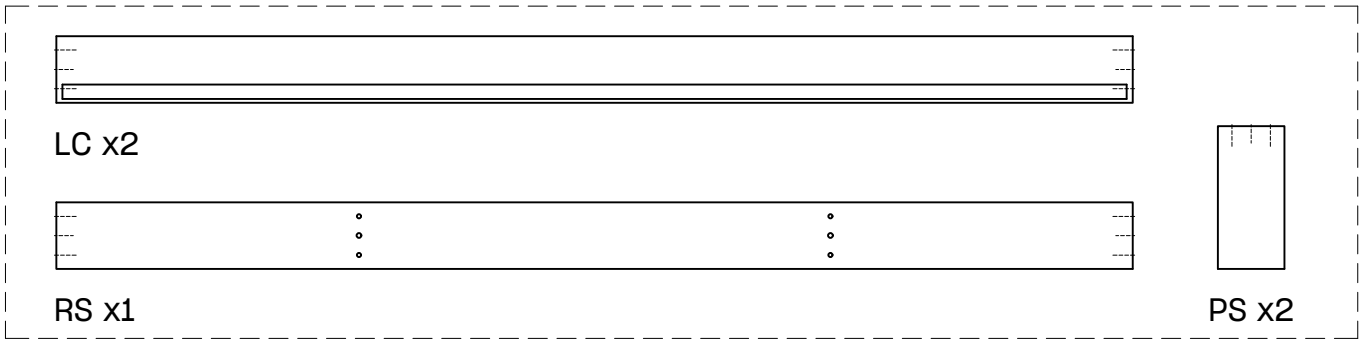

TESTA

camas de matrimonio
lits doubles
camas de casal

L U F E

Largueros matrimonio

Cama Testa

Lamas

* LM x12 > 190 cm
* LM x13 > 200 cm

* BH20-011

L U F E

1  x 8  x 8

2  x 4

L U F E

3  x 8

4  x 4

L U F E

5  x 24

6

L U F E

7

8

L U F E

9  x 12

10  x 6

L U F E