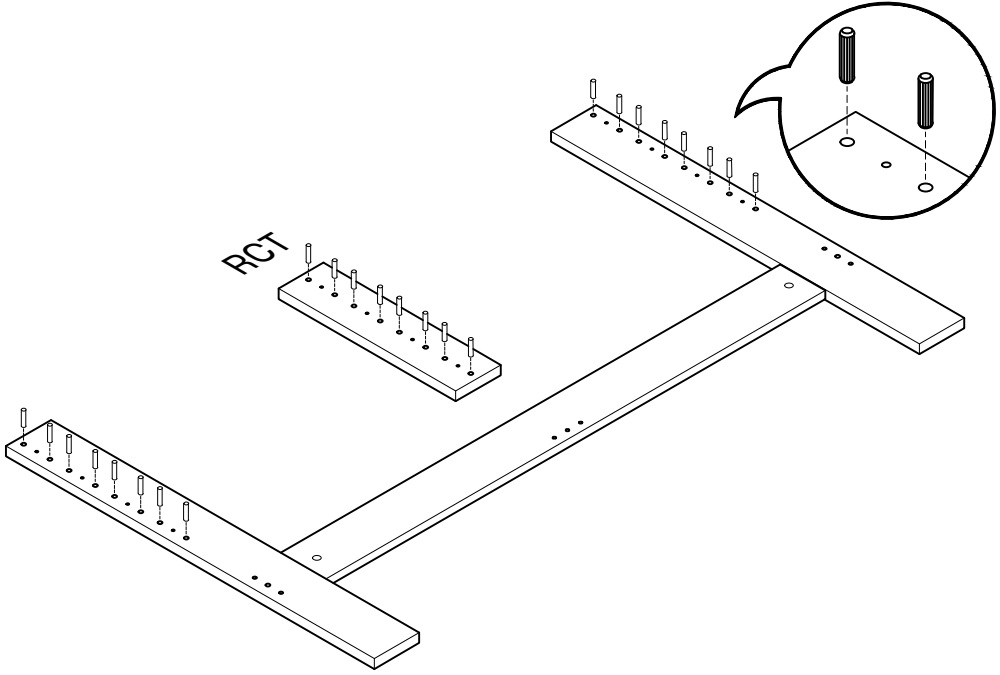

TESTA

camas de matrimonio
lits doubles
camas de casal

L U F E

Largueros matrimonio

Cama Testa

Lamas

* LM x12 > 190 cm
* LM x13 > 200 cm

* BH20-011

L U F E

1  x 8  x 8

2  x 4

L U F E

3  x 8

4  x 4

L U F E

5  x 24

6

L U F E

7

8

L U F E

9  x 12

10  x 6

L U F E