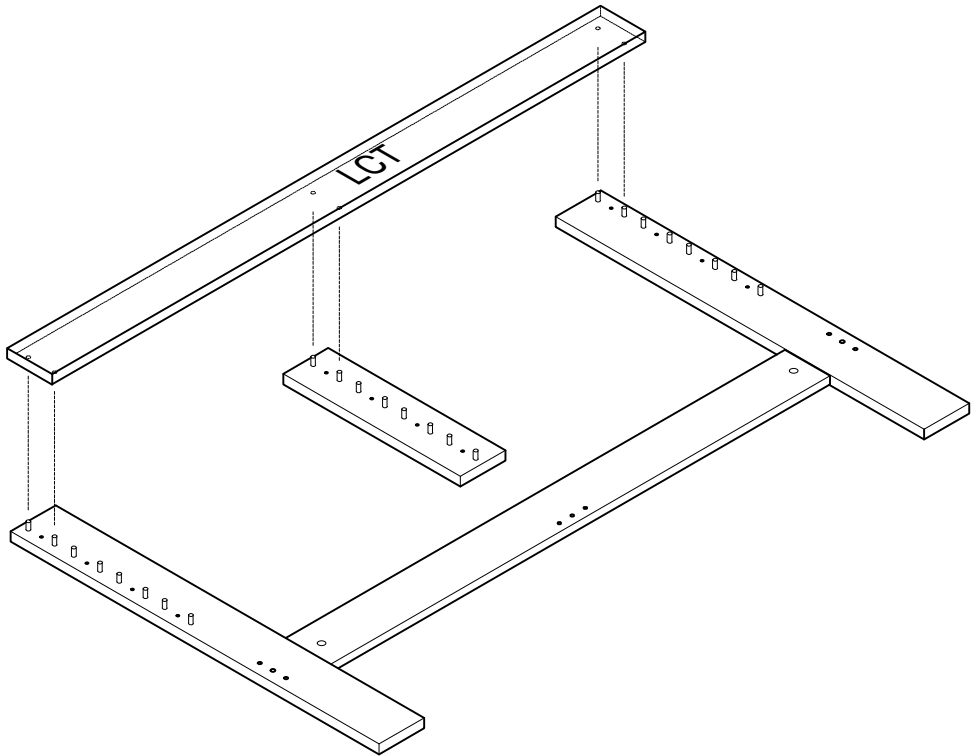

TESTA

camas de matrimonio
lits doubles
camas de casal

L U F E

Largueros matrimonio

Cama Testa

Lamas

* LM x12 > 190 cm
* LM x13 > 200 cm

* BH20-011

L U F E

1  x 8  x 8

2  x 4

L U F E

3  x 8

4  x 4

L U F E

5  x 24

6

L U F E

7

8

L U F E

9  x 12

10  x 6

L U F E