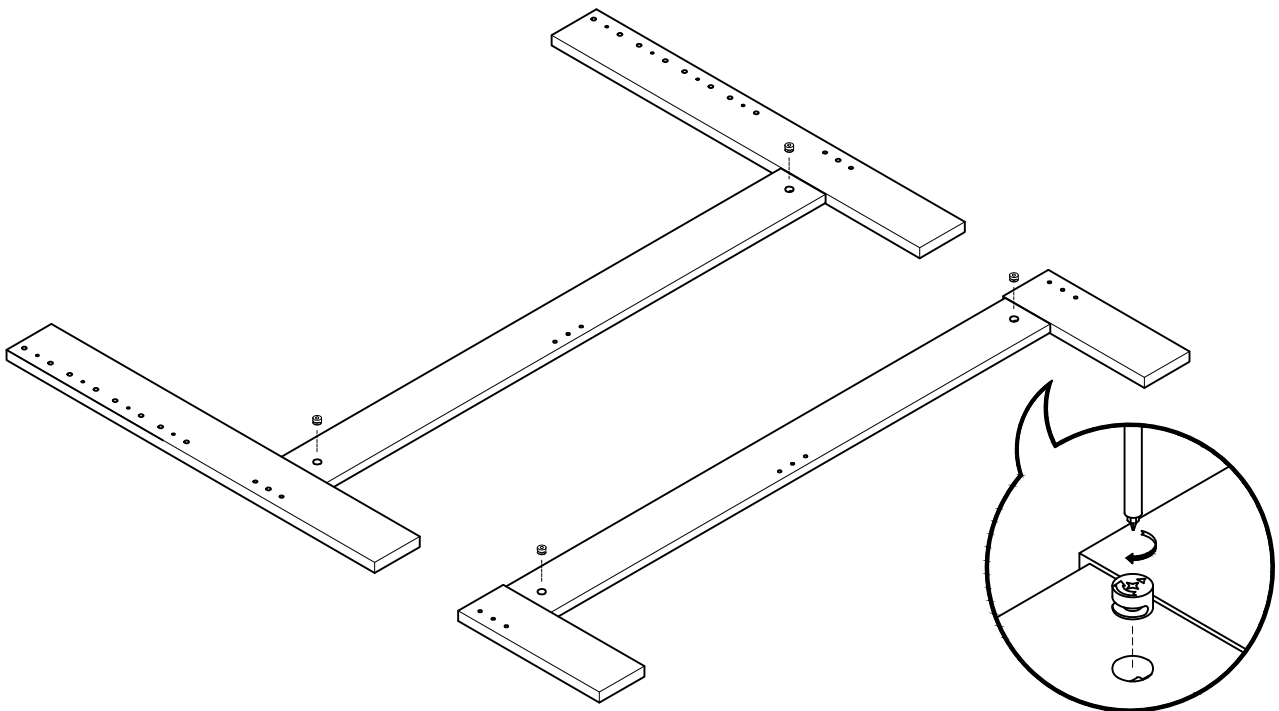

TESTA

camas de matrimonio
lits doubles
camas de casal

L U F E

Largueros matrimonio

Cama Testa

Lamas

* LM x12 > 190 cm
* LM x13 > 200 cm

* BH20-011

L U F E

1  x 8  x 8

2  x 4

L U F E

3  x 8

4  x 4

L U F E

5  x 24

6

L U F E

7

8

L U F E

9  x 12

10  x 6

L U F E