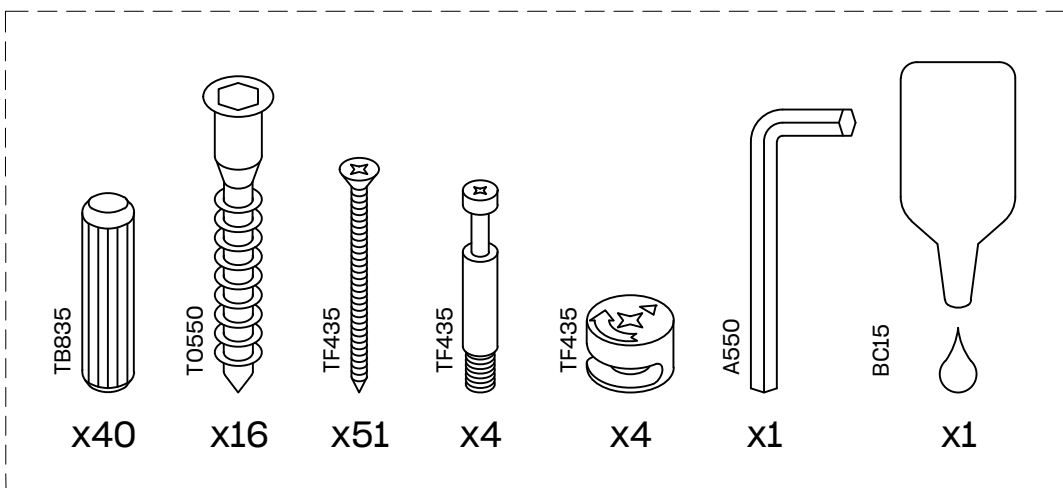

TESTA

camas de matrimonio
lits doubles
camas de casal

L U F E

Largueros matrimonio

Cama Testa

Lamas

* LM x12 > 190 cm
* LM x13 > 200 cm

* BH20-011

L U F E

1  x 8  x 8

2  x 4

L U F E

3  x 8

4  x 4

L U F E

5  x 24

6

L U F E

7

8

L U F E

9  x 12

10  x 6

L U F E

11  x 2  x 4

L U F E

12  x 12

13  x 36/39

L U F E

135 / 140 / 150 / 160 / 180

L U F E

ESPAÑA
muebleslufe.com
@muebleslufe