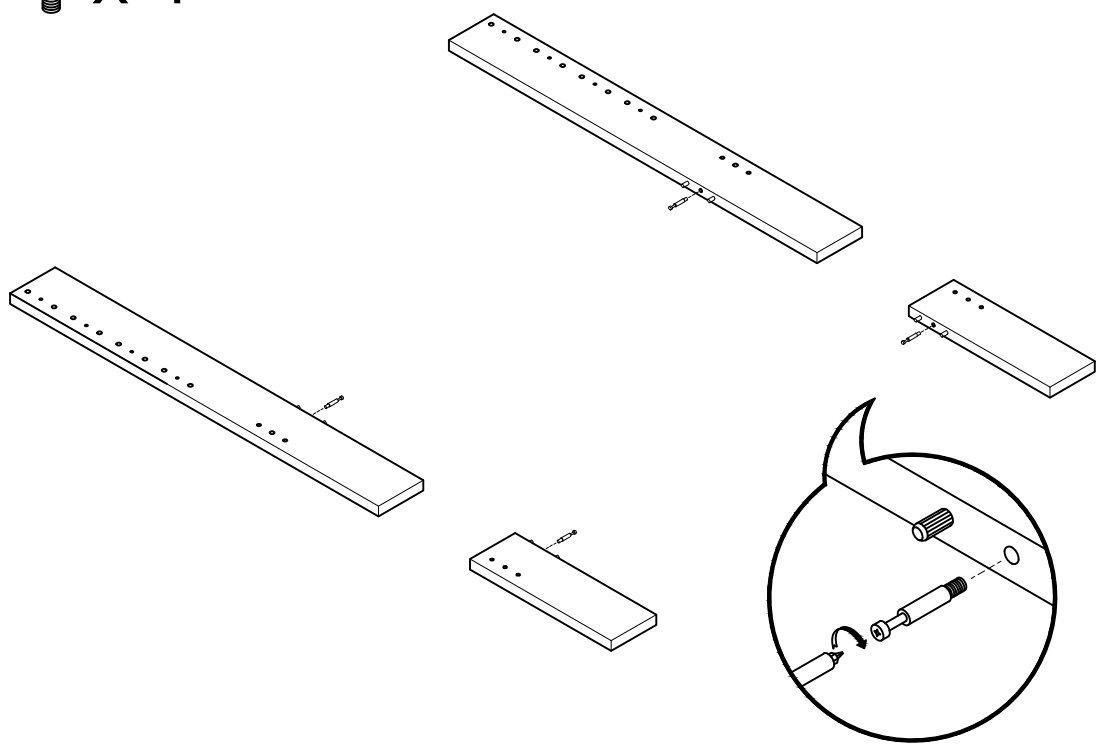

TESTA

camas de matrimonio
lits doubles
camas de casal

L U F E

Largueros matrimonio

Cama Testa

Lamas

* LM x12 > 190 cm
* LM x13 > 200 cm

* BH20-011

L U F E

1  x 8  x 8

2  x 4

L U F E

3  x 8

4  x 4

L U F E

5  x 24