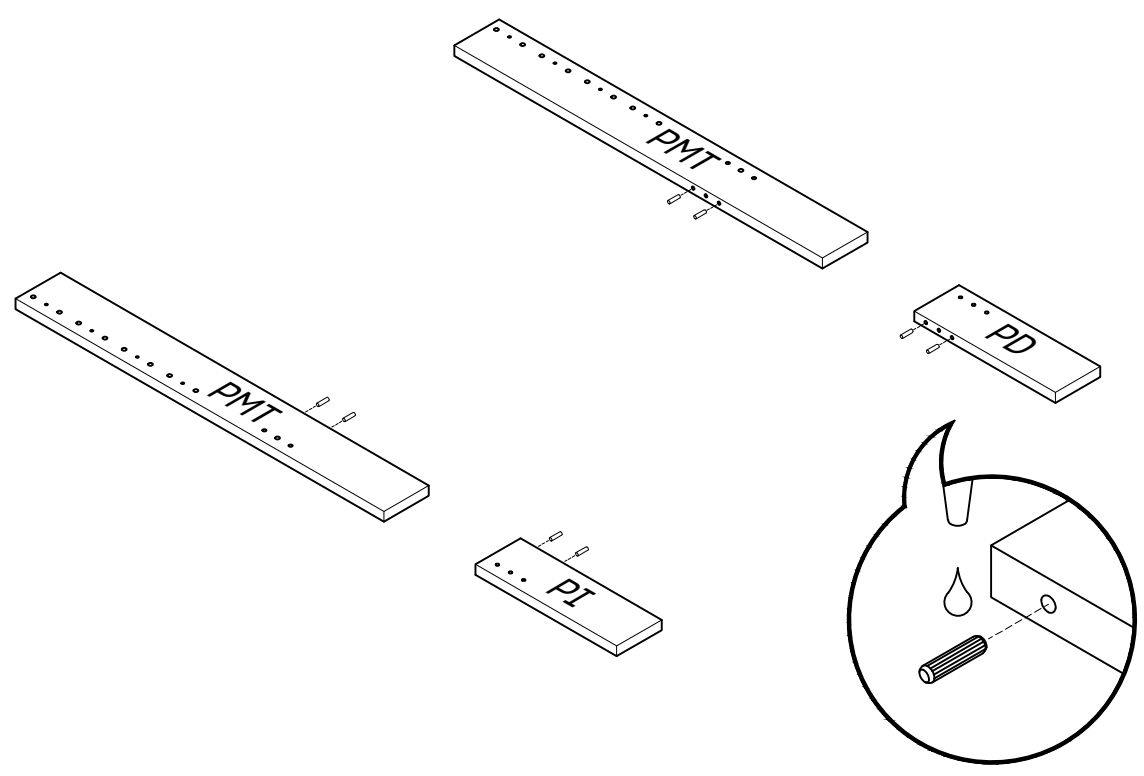

TESTA

camas de matrimonio
lits doubles
camas de casal

L U F E

Largueros matrimonio

Cama Testa

Lamas

* LM x12 > 190 cm
* LM x13 > 200 cm

* BH20-011

L U F E

1  x 8  x 8

2  x 4

L U F E

3  x 8

4  x 4

L U F E

5  x 24