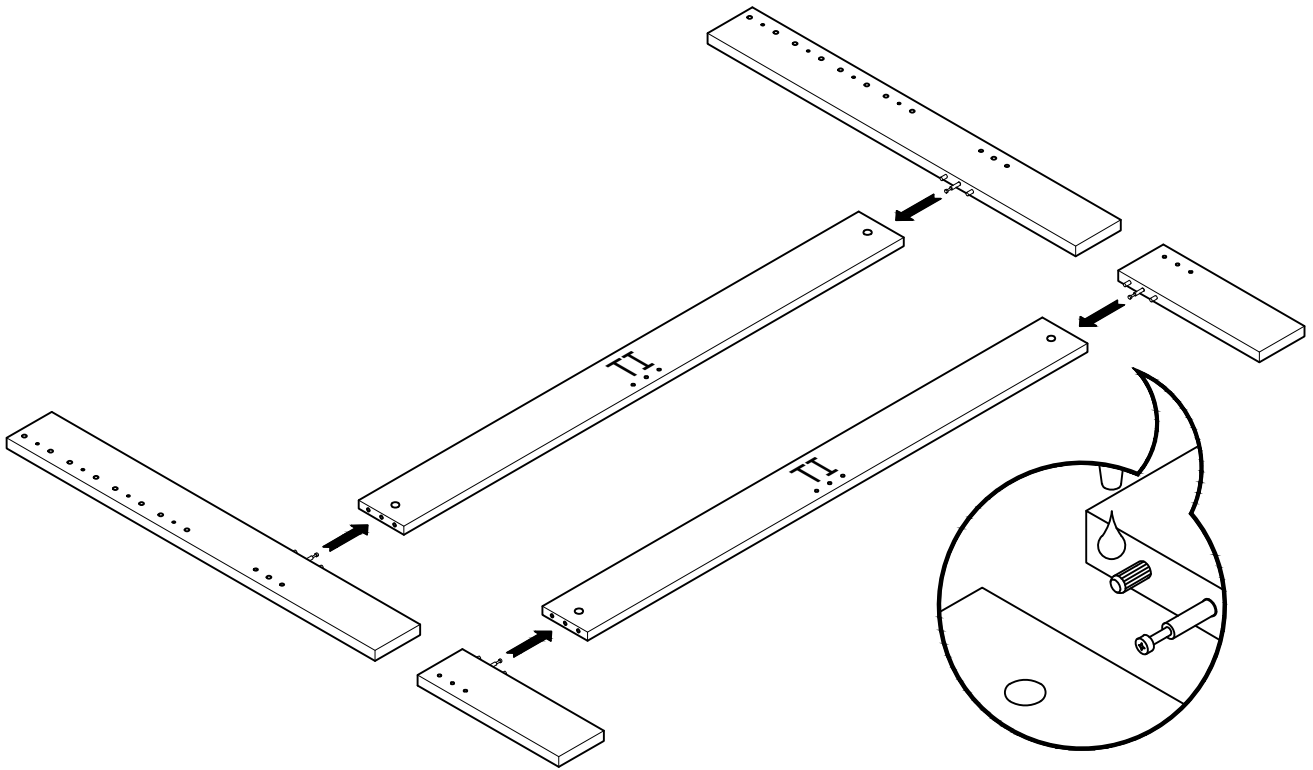

TESTA

camas de matrimonio
lits doubles
camas de casal

L U F E

Largueros matrimonio

Cama Testa

Lamas

* LM x12 > 190 cm
* LM x13 > 200 cm

* BH20-011

L U F E

1  x 8  x 8

2  x 4

L U F E

3  x 8

4  x 4

L U F E

5  x 24

6

L U F E

7

8

L U F E

9  x 12

10  x 6

L U F E