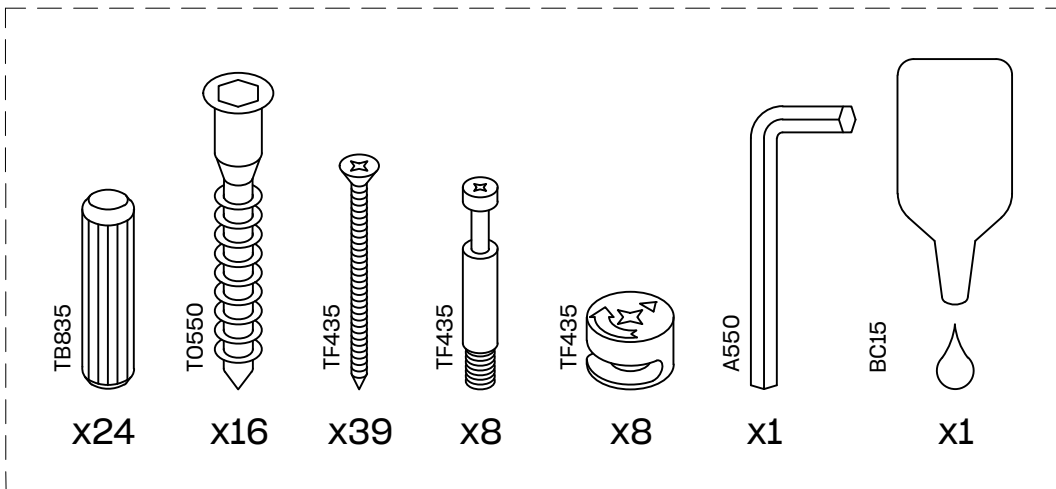

TESTA

camas individuales 80 y 90
lits individuels 80 et 90
camas individuais 80 e 90

L U F E

Estructura cama Testa

Lamas

- * LI x11 > 180 cm
- * LI x12 > 190 cm
- * LI x13 > 200 cm

* BH20-002

1  x 4  x 4

2  x 2

L U F E

3  x 4

4  x 2

L U F E

5  x 16

6

L U F E

7

8

L U F E

9  x 8

10  x 4

L U F E

11 x 8

L U F E