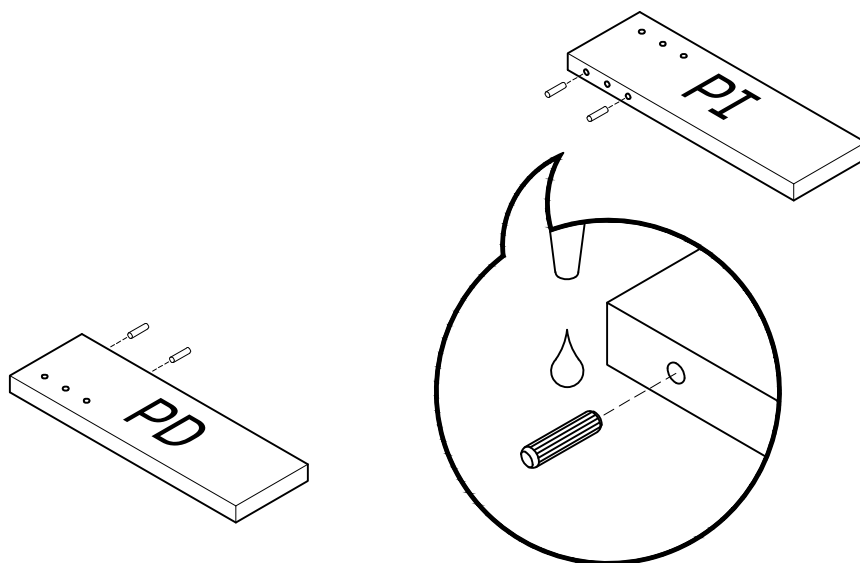

TESTA

camas individuales 80 y 90
lits individuels 80 et 90
camas individuais 80 e 90

L U F E

Estructura cama Testa

Lamas

- * LI x11 > 180 cm
- * LI x12 > 190 cm
- * LI x13 > 200 cm

* BH20-002

1  x 4  x 4