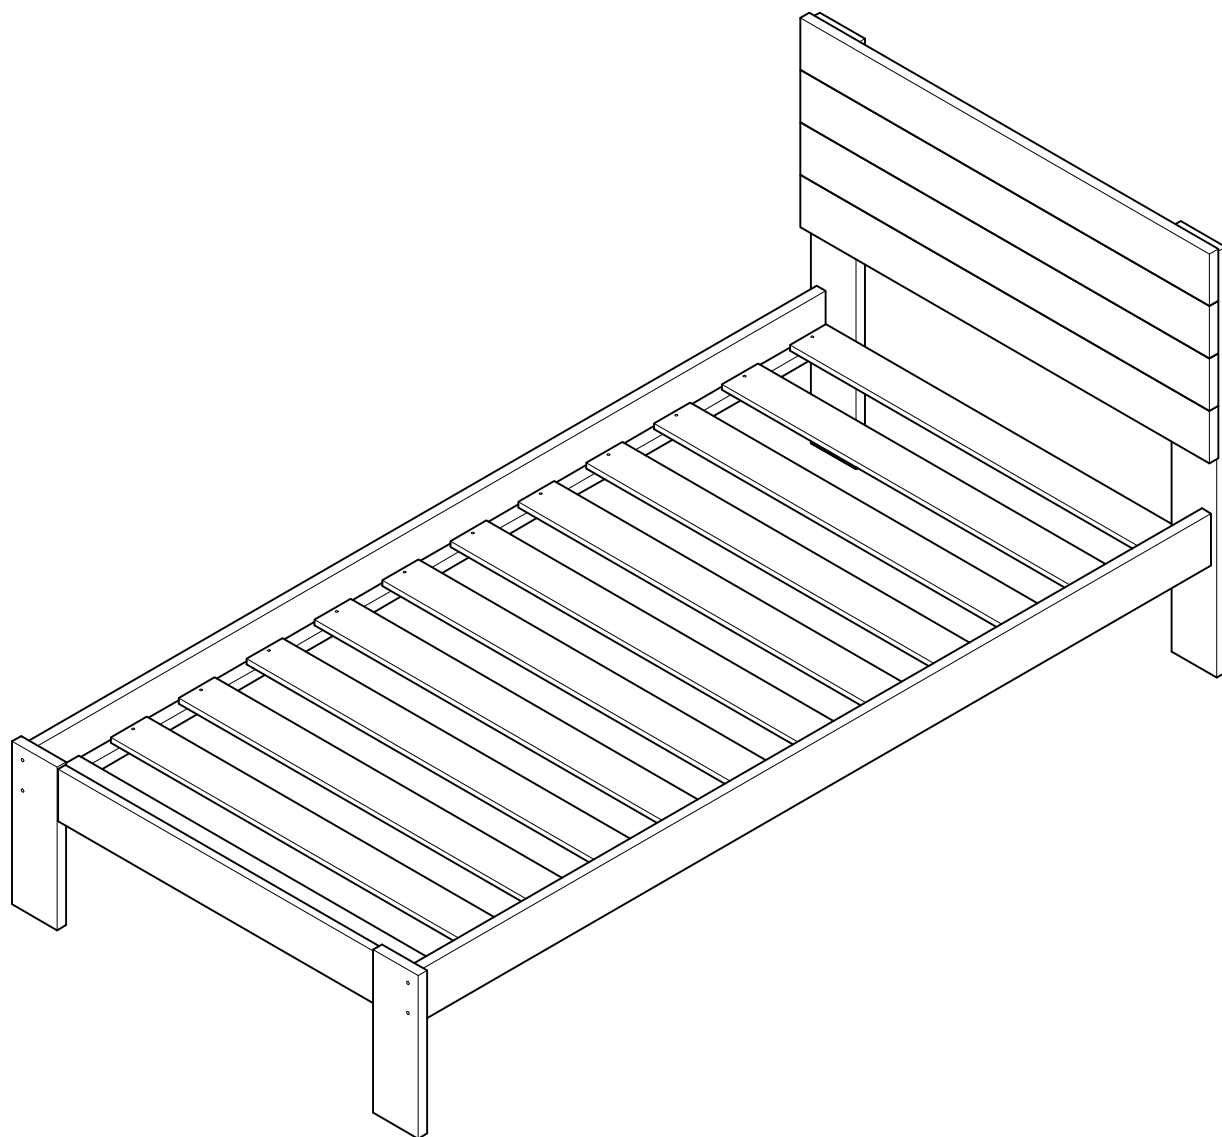

TESTA

camas individuales 80 y 90
lits individuels 80 et 90
camas individuais 80 e 90

L U F E

Estructura cama Testa

Lamas

- * LI x11 > 180 cm
- * LI x12 > 190 cm
- * LI x13 > 200 cm

* BH20-002

1  x 4  x 4

2  x 2

L U F E

3  x 4

4  x 2

L U F E

5  x 16

6

L U F E

7

8

L U F E

9  x 8

10  x 4

L U F E

11 x 8

L U F E