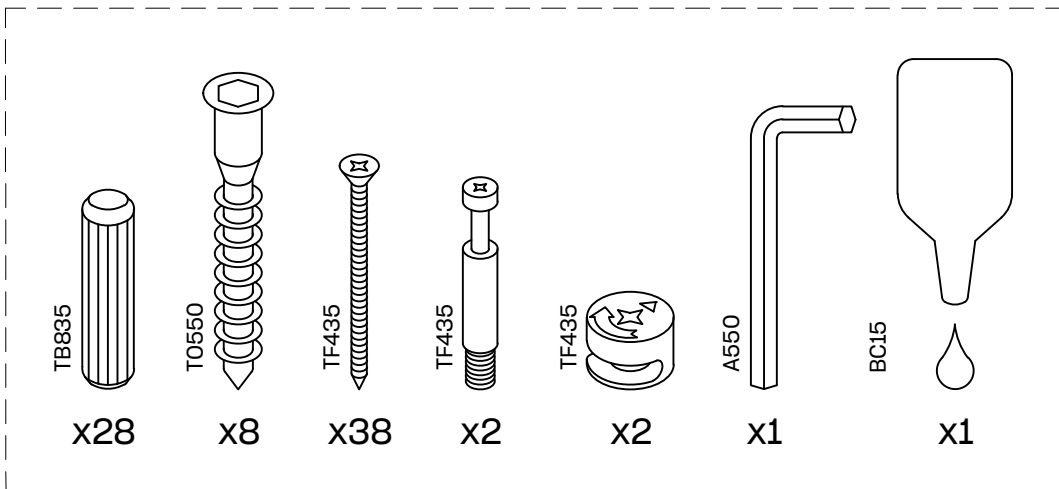

TESTA

camas individuales 80 y 90
lits individuels 80 et 90
camas individuais 80 e 90

L U F E

Estructura cama Testa

Lamas

- * LI x11 > 180 cm
- * LI x12 > 190 cm
- * LI x13 > 200 cm

* BH20-002

1  x 4  x 4

2  x 2

L U F E

3  x 4

4  x 2

L U F E

5  x 16

6

L U F E

7

8

L U F E

9  x 8

10  x 4

L U F E

11 x 8

L U F E