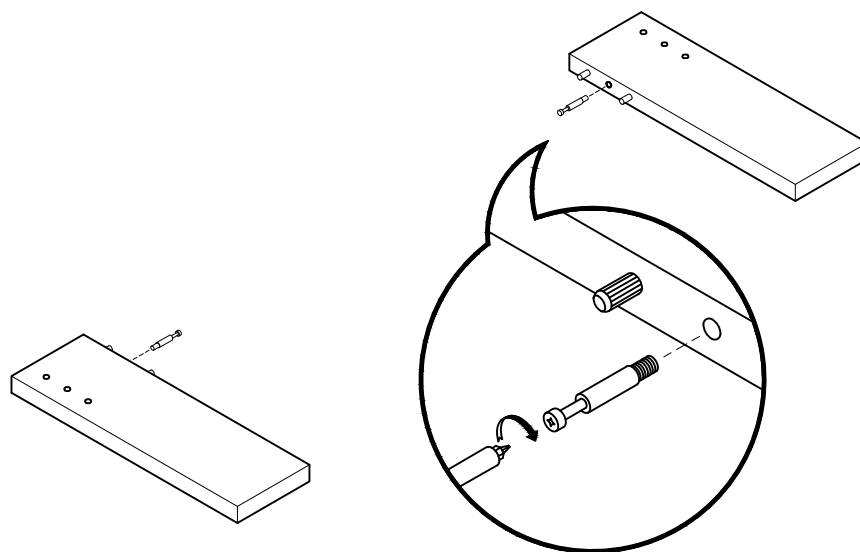

TESTA

camas individuales 80 y 90
lits individuels 80 et 90
camas individuais 80 e 90

L U F E

Estructura cama Testa

Lamas

- * LI x11 > 180 cm
- * LI x12 > 190 cm
- * LI x13 > 200 cm

* BH20-002

1  x 4  x 4

2  x 2

L U F E

3  x 4

4  x 2

L U F E

5  x 16

6

L U F E