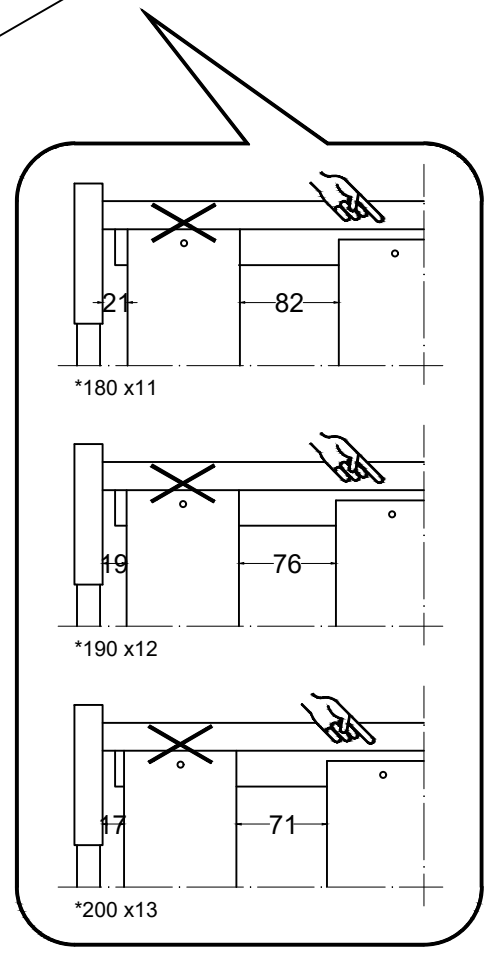

12 x 22/24/26

L U F E