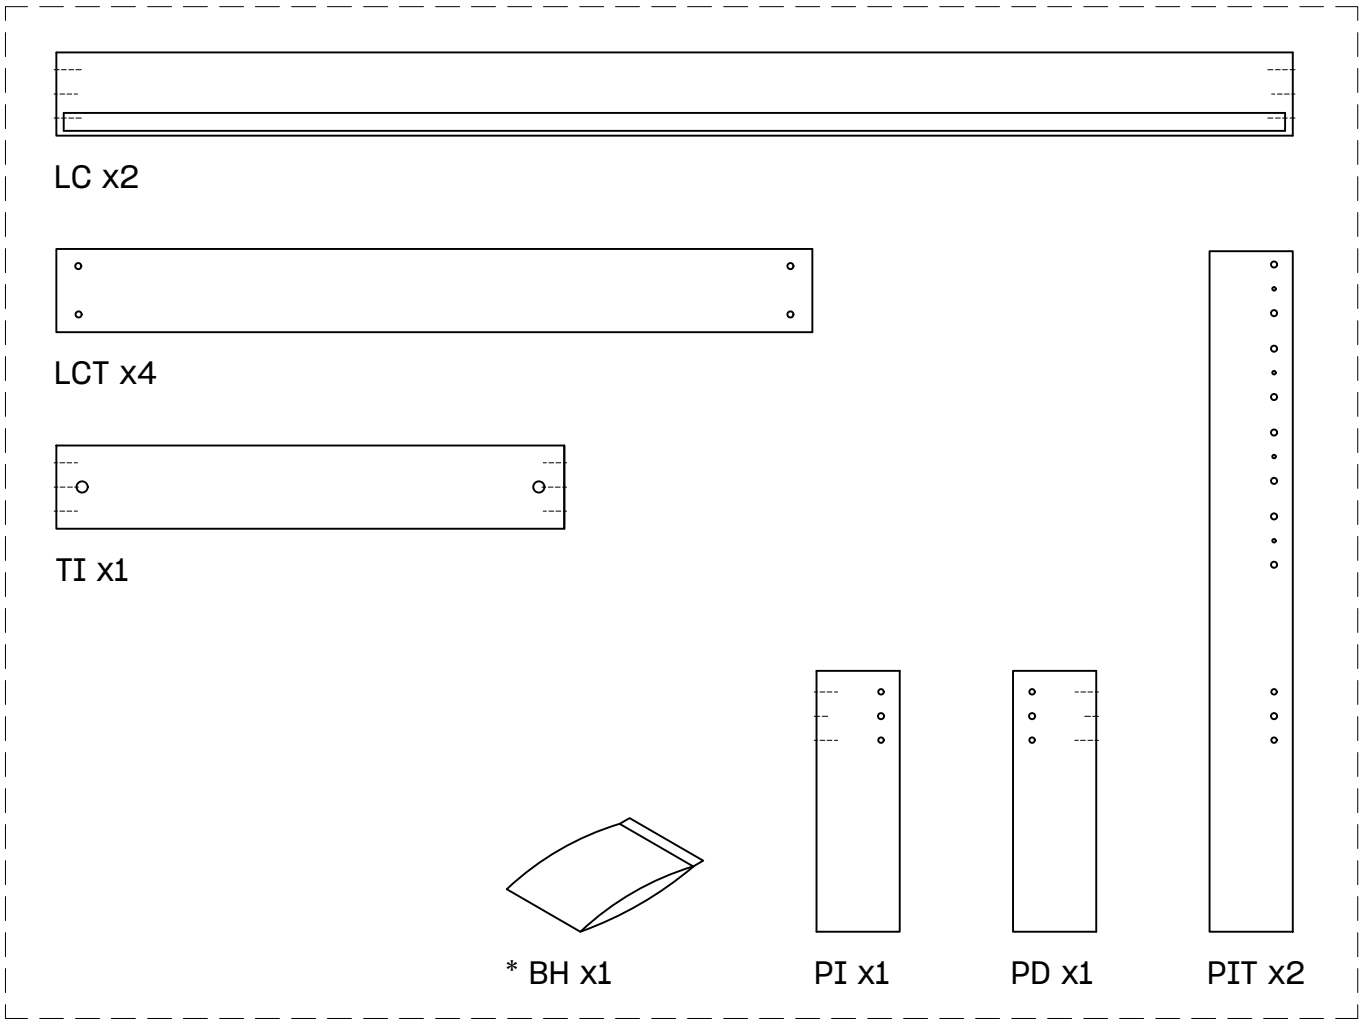

TESTA

camas individuales 80 y 90
lits individuels 80 et 90
camas individuais 80 e 90

L U F E

Estructura cama Testa

Lamas

- * LI x11 > 180 cm
- * LI x12 > 190 cm
- * LI x13 > 200 cm

* BH20-002

1  x 4  x 4

2  x 2

L U F E

3  x 4

4  x 2

L U F E

5  x 16

6

L U F E

7

8

L U F E

9  x 8

10  x 4

L U F E

11 x 8

L U F E