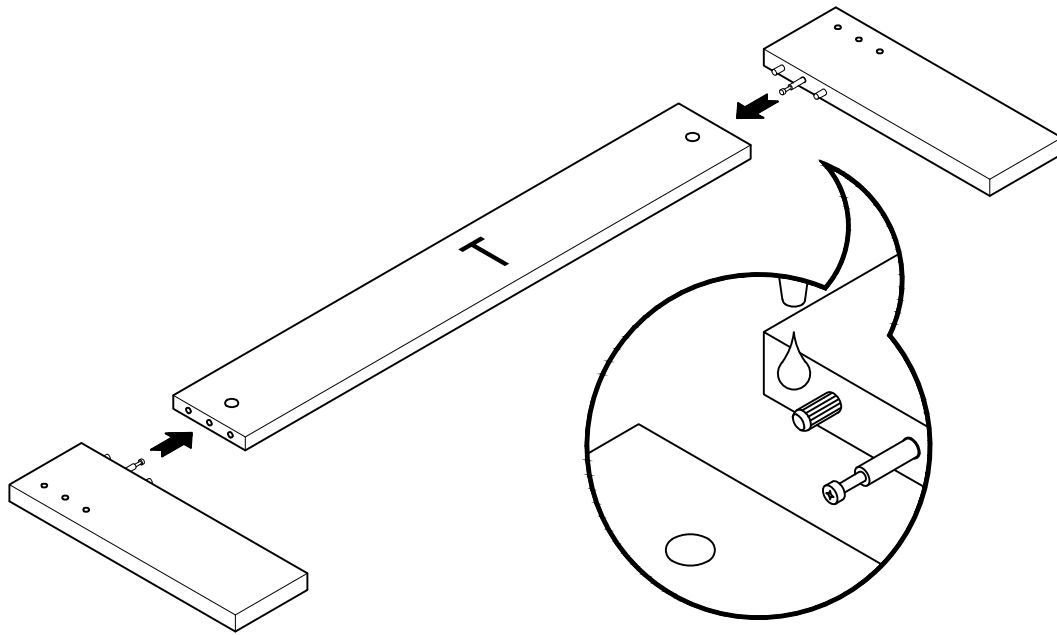

TESTA

camas individuales 80 y 90
lits individuels 80 et 90
camas individuais 80 e 90

L U F E

Estructura cama Testa

Lamas

- * LI x11 > 180 cm
- * LI x12 > 190 cm
- * LI x13 > 200 cm

* BH20-002

1  x 4  x 4

2  x 2

L U F E

3  x 4

4  x 2

L U F E

5  x 16

6

L U F E