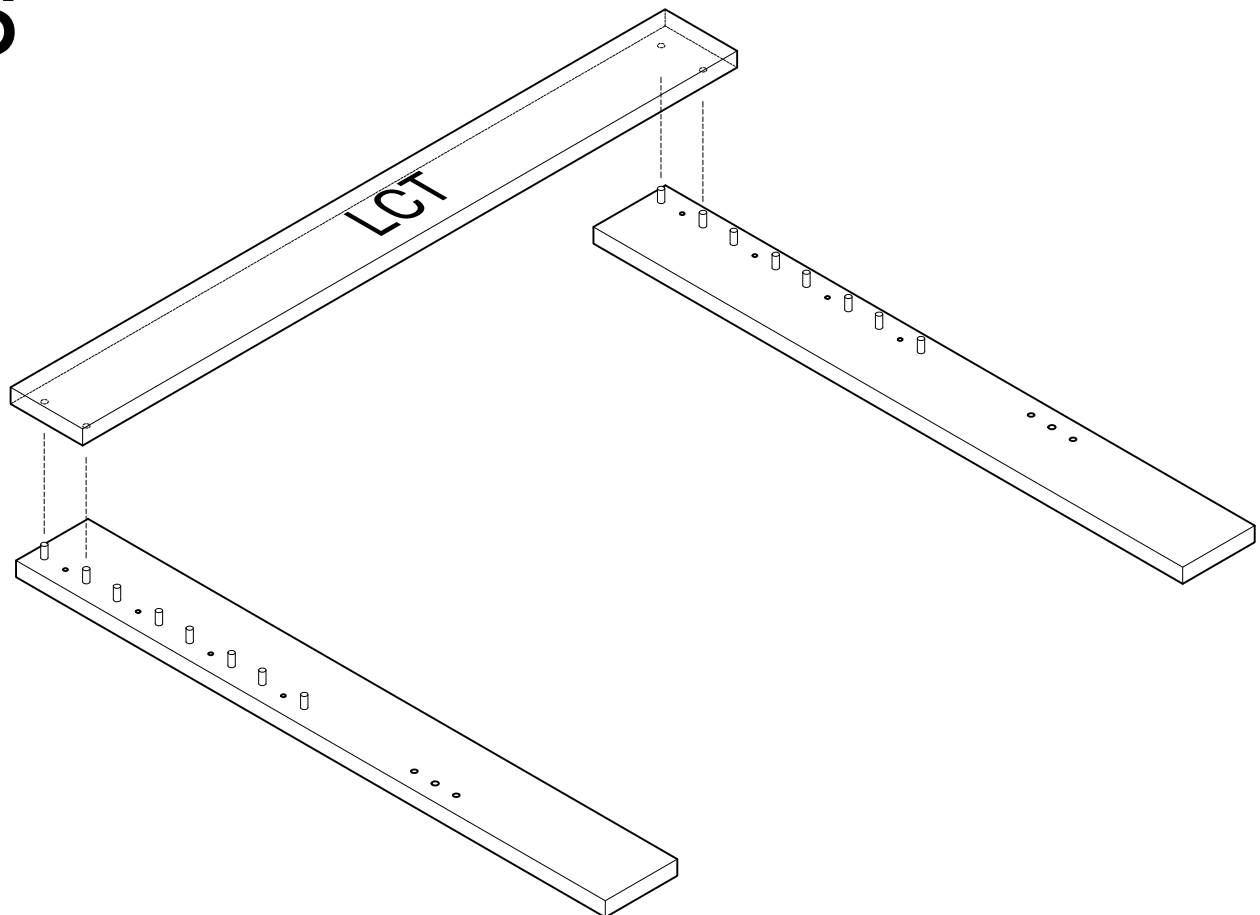

TESTA

camas individuales 80 y 90
lits individuels 80 et 90
camas individuais 80 e 90

L U F E

Estructura cama Testa

Lamas

- * LI x11 > 180 cm
- * LI x12 > 190 cm
- * LI x13 > 200 cm

* BH20-002

1  x 4  x 4

2  x 2

L U F E

3  x 4

4  x 2

L U F E

5  x 16

6

L U F E

7

8

L U F E

9  x 8

10  x 4

L U F E

11 x 8

L U F E