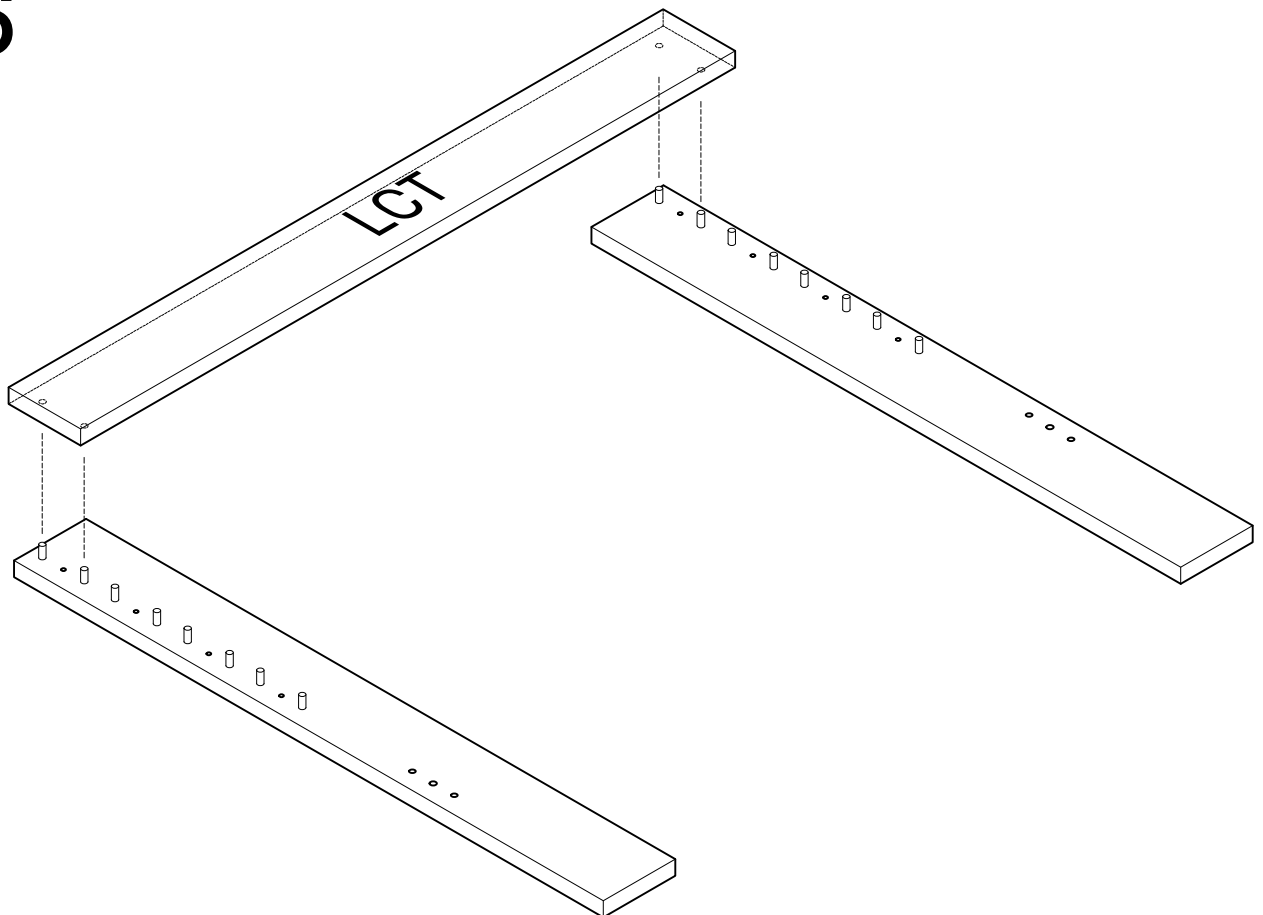

TESTA

camas individuales 80 y 90
lits individuels 80 et 90
camas individuais 80 e 90

L U F E

Estructura cama Testa

Lamas

- * LI x11 > 180 cm
- * LI x12 > 190 cm
- * LI x13 > 200 cm

* BH20-002

1  x 4  x 4

2  x 2

L U F E

3  x 4

4  x 2

L U F E

5  x 16

6

L U F E

7

8

L U F E

9  x 8

10  x 4

L U F E

11 x 8

L U F E