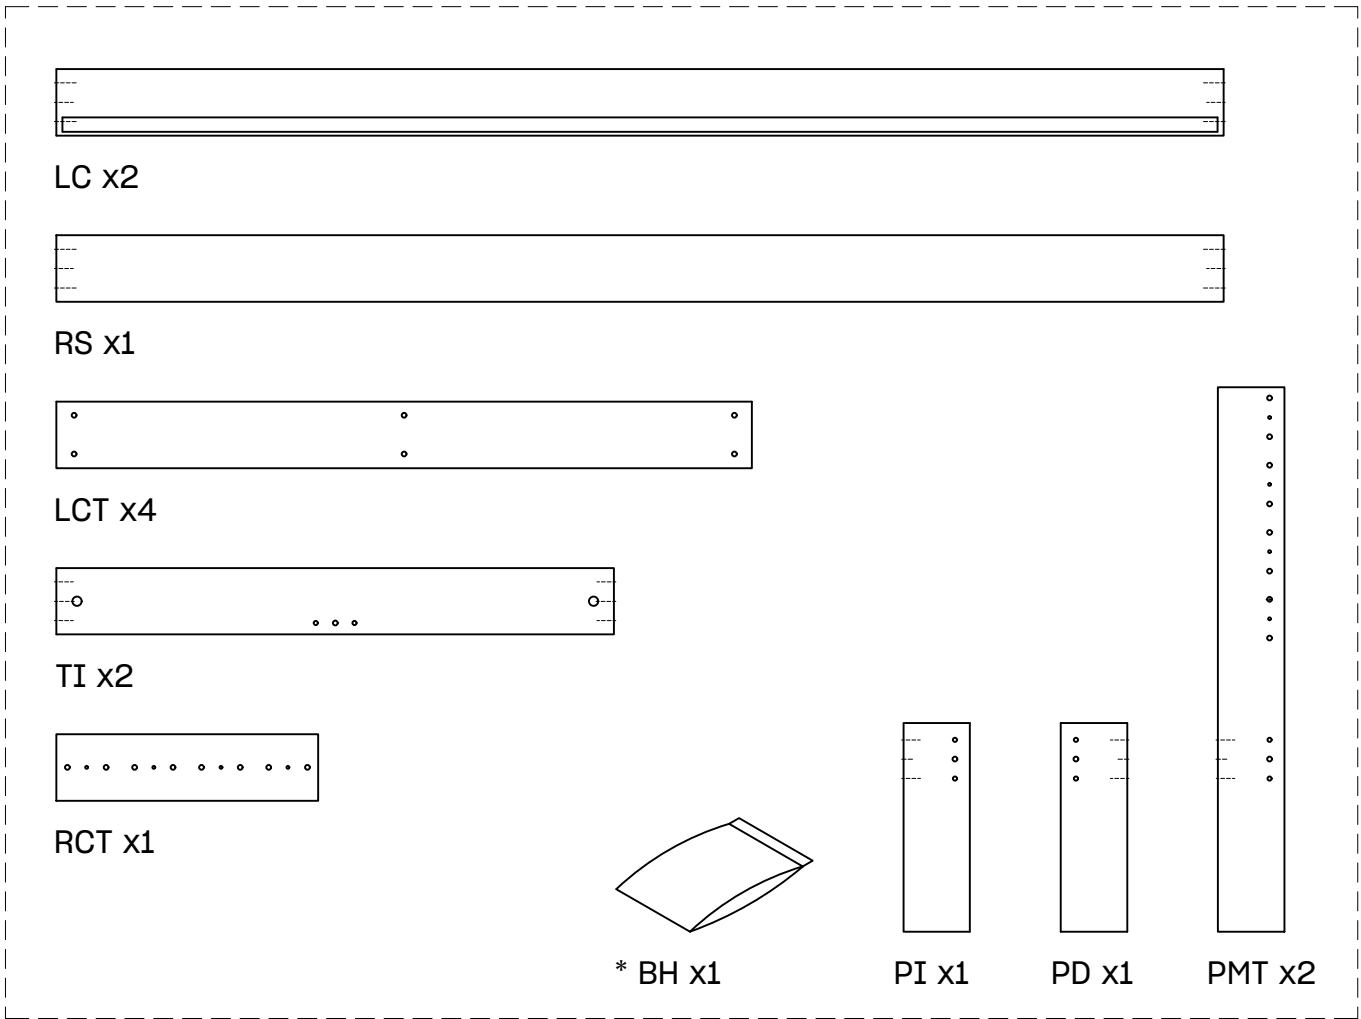

# TESTA

cama individual 105  
lit individuel 105  
cama individual 105

---

L U F E

Estructura cama Testa 105

Lamas

\* LI x12 > 190 cm  
 \* LI x13 > 200 cm

\* BH20-011

**1**  x 8  x 8

**2**  x 4

**L U F E**

3  x 8

4  x 4

L U F E

5  x 24

6

L U F E

7

8

L U F E

9  x 12

10  x 6

L U F E

# 11

x 12