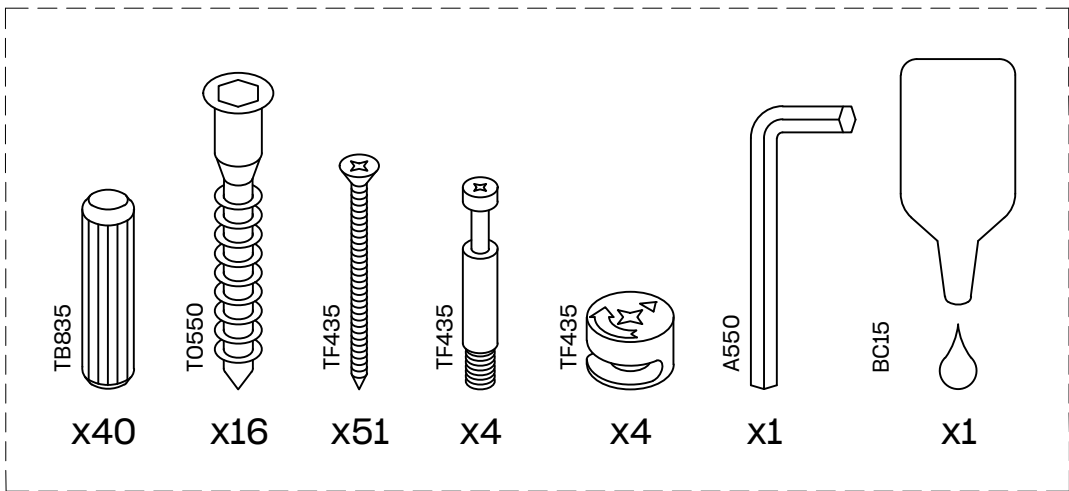

# TESTA

cama individual 105  
lit individuel 105  
cama individual 105

---

L U F E

Estructura cama Testa 105

Lamas

\* LI x12 > 190 cm  
 \* LI x13 > 200 cm

\* BH20-011

**1**  x 8  x 8

**2**  x 4

**L U F E**

3  x 8

4  x 4

L U F E

5  x 24

6

L U F E

7

8

L U F E

9  x 12

10  x 6

L U F E

# 11

x 12