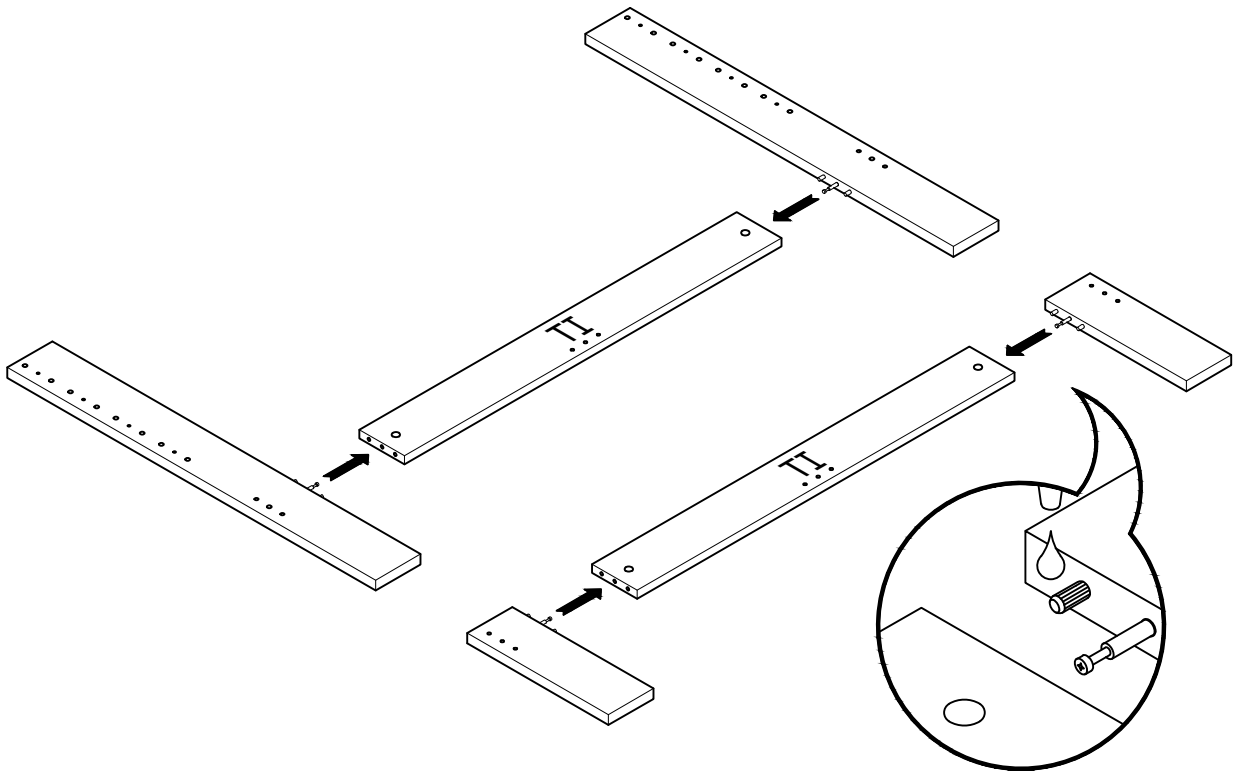

# TESTA

cama individual 105  
lit individuel 105  
cama individual 105

---

L U F E

Estructura cama Testa 105

Lamas

\* LI x12 > 190 cm  
 \* LI x13 > 200 cm

\* BH20-011

**1**  x 8  x 8

**2**  x 4

**L U F E**

3  x 8

4  x 4

L U F E

5  x 24

6

L U F E

7

8

L U F E

9  x 12

10  x 6

L U F E

# 11

x 12