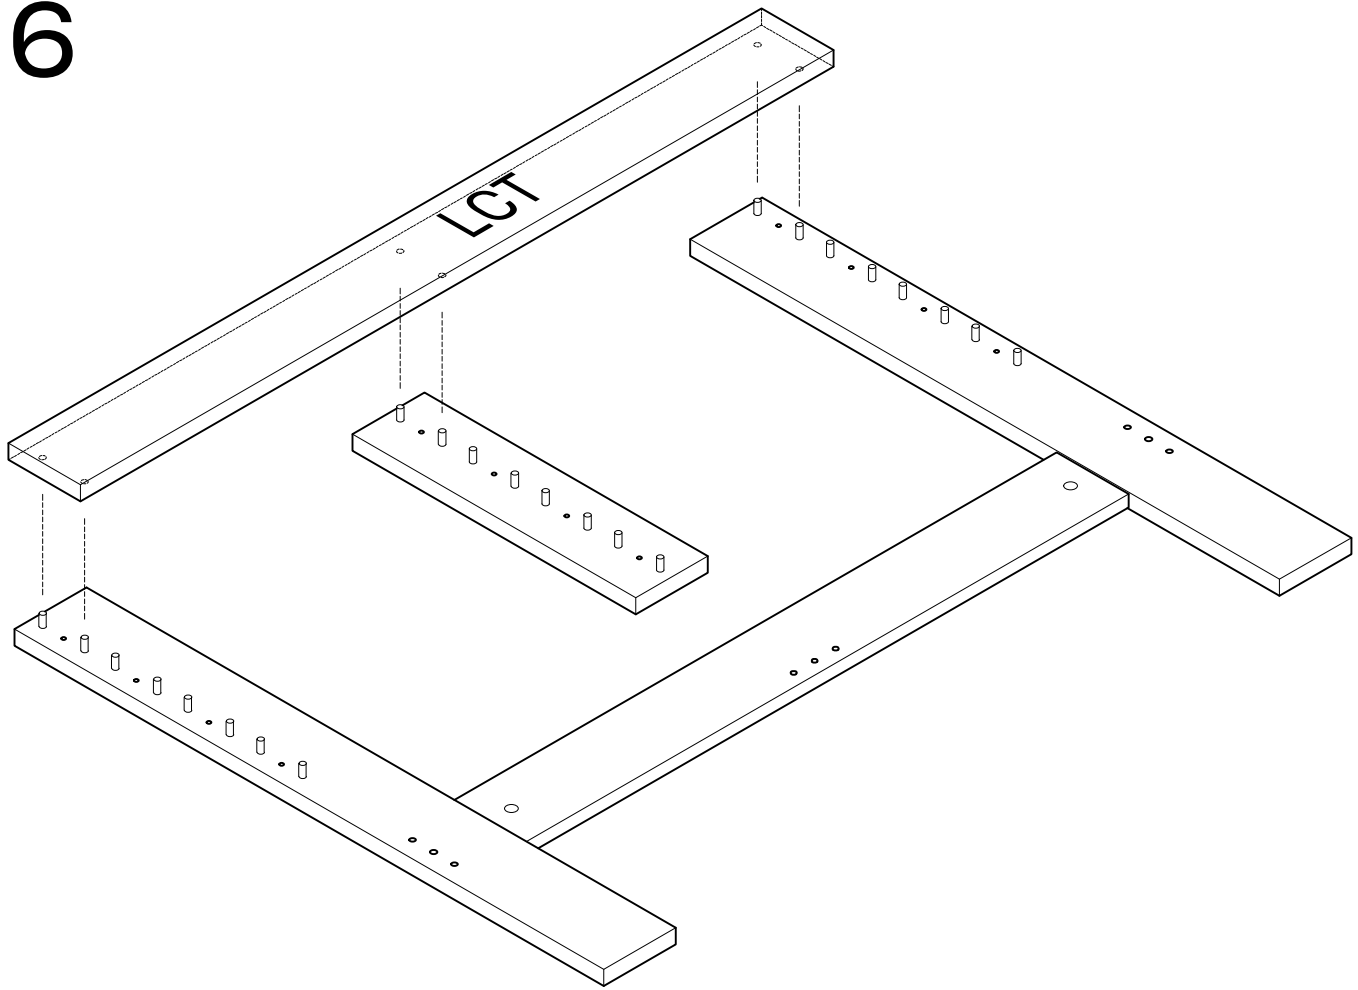

# TESTA

cama individual 105  
lit individuel 105  
cama individual 105

---

L U F E

Estructura cama Testa 105

Lamas

\* LI x12 > 190 cm  
 \* LI x13 > 200 cm

\* BH20-011

**1**  x 8  x 8

**2**  x 4

**L U F E**

3  x 8

4  x 4

L U F E

5  x 24

6

L U F E

7

8

L U F E

9  x 12

10  x 6

L U F E

# 11

x 12