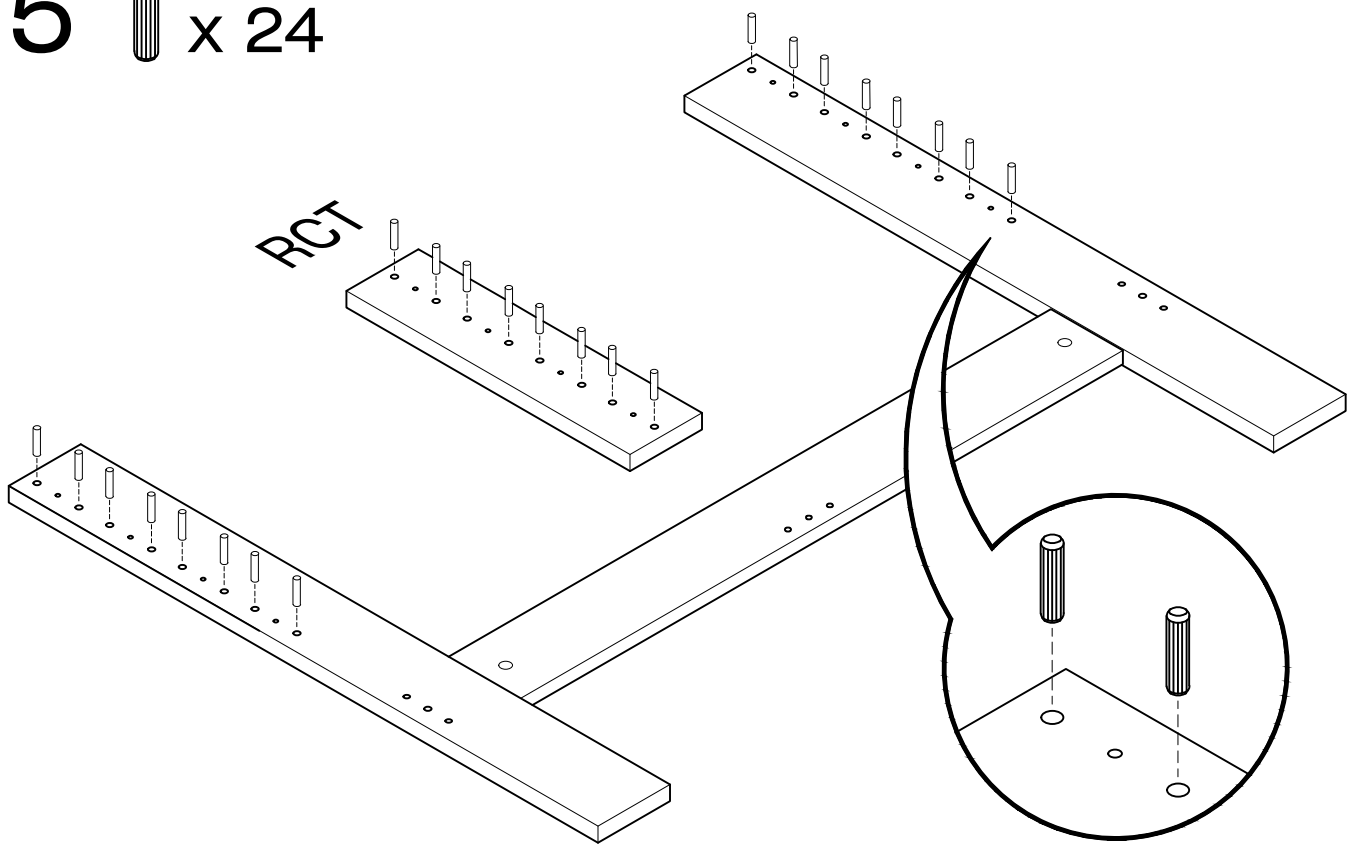

# TESTA

cama individual 105  
lit individuel 105  
cama individual 105

---

L U F E

Estructura cama Testa 105

Lamas

\* LI x12 > 190 cm  
 \* LI x13 > 200 cm

\* BH20-011

**1**  x 8  x 8

**2**  x 4

**L U F E**

3  x 8

4  x 4

L U F E

5  x 24

6

L U F E

7

8

L U F E

9  x 12

10  x 6

L U F E

# 11

x 12