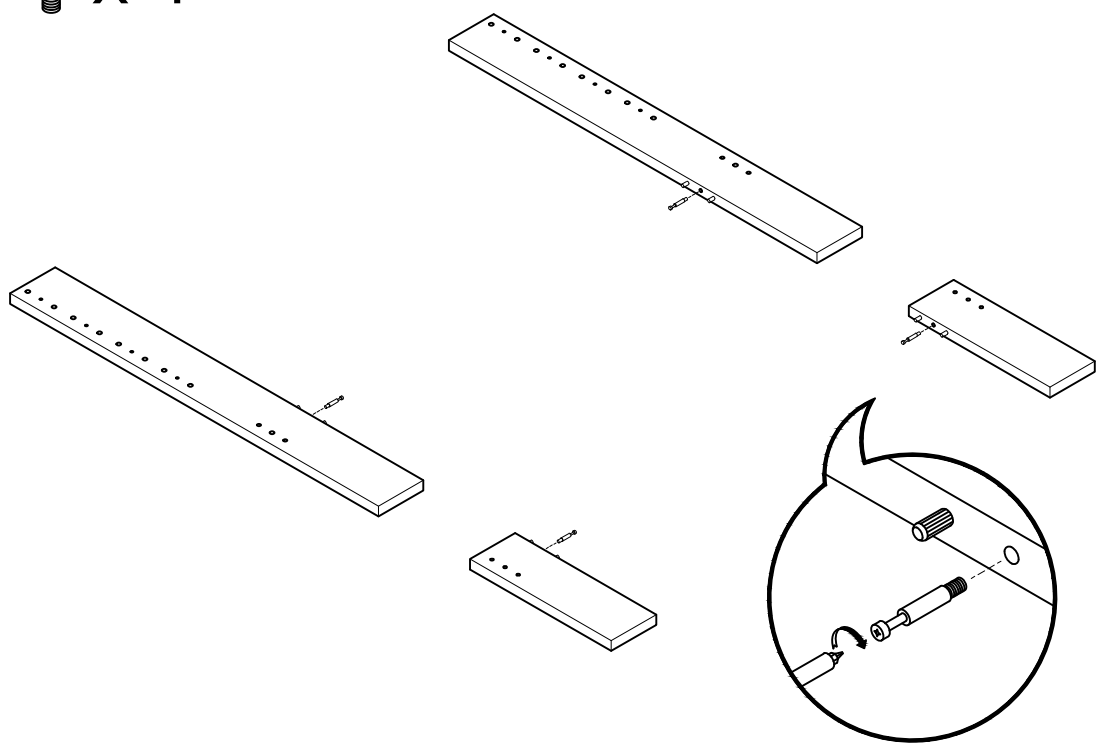

# TESTA

cama individual 105  
lit individuel 105  
cama individual 105

---

L U F E

Estructura cama Testa 105

Lamas

\* LI x12 > 190 cm  
 \* LI x13 > 200 cm

\* BH20-011

**1**  x 8  x 8

**2**  x 4

**L U F E**

3  x 8

4  x 4

L U F E

5  x 24

6

# 11

x 12