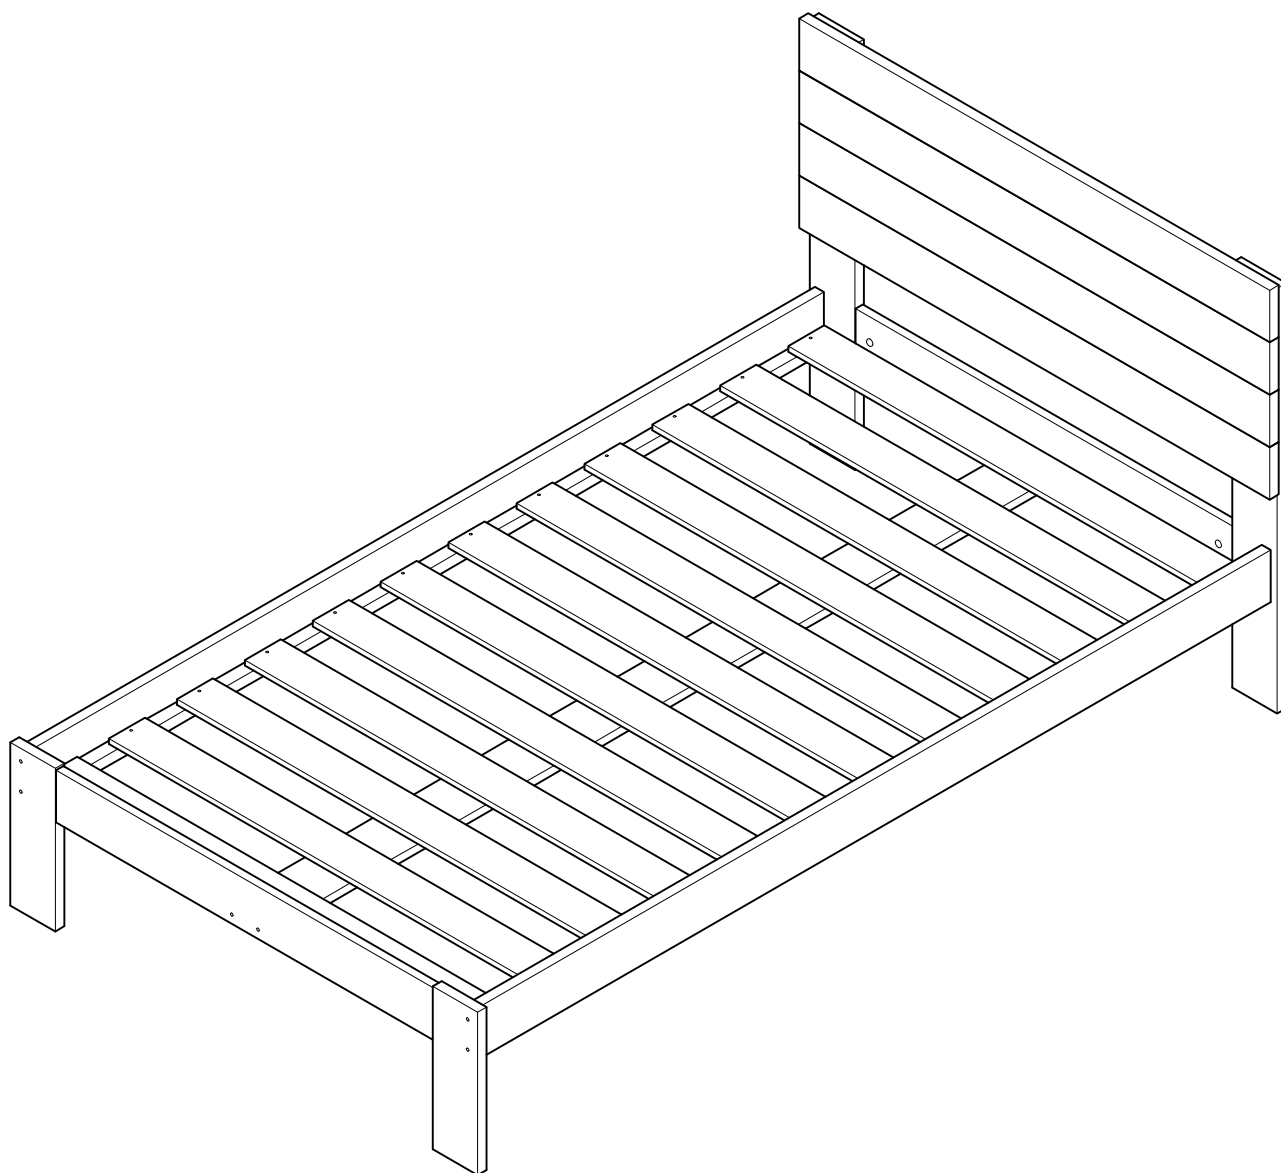

# TESTA

cama individual 105  
lit individuel 105  
cama individual 105

---

L U F E

Estructura cama Testa 105

Lamas

\* LI x12 > 190 cm  
 \* LI x13 > 200 cm

\* BH20-011

**1**  x 8  x 8

**2**  x 4

**L U F E**

3  x 8

4  x 4

L U F E

5  x 24

6

L U F E

7

8

L U F E

9  x 12

10  x 6

L U F E

# 11

x 12