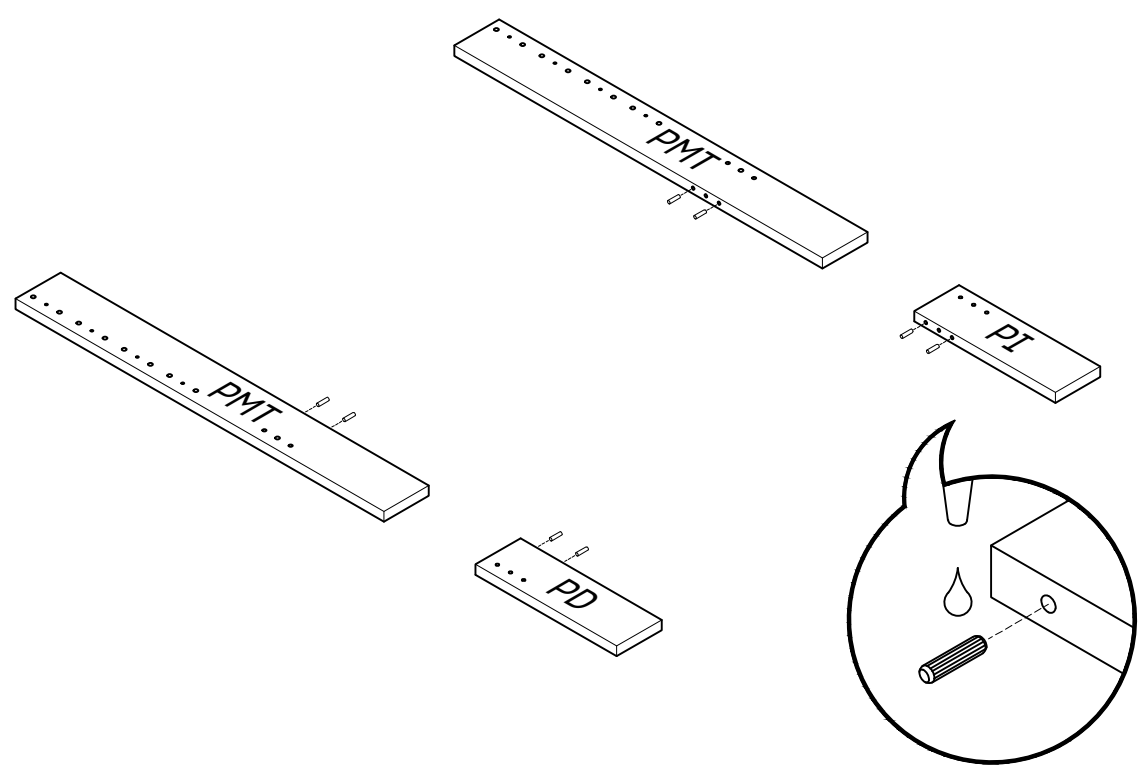

# TESTA

cama individual 105  
lit individuel 105  
cama individual 105

---

L U F E

Estructura cama Testa 105

Lamas

\* LI x12 > 190 cm  
 \* LI x13 > 200 cm

\* BH20-011

**1**  x 8  x 8

**2**  x 4

**L U F E**

3  x 8

4  x 4

L U F E

5  x 24

6

# 11

x 12