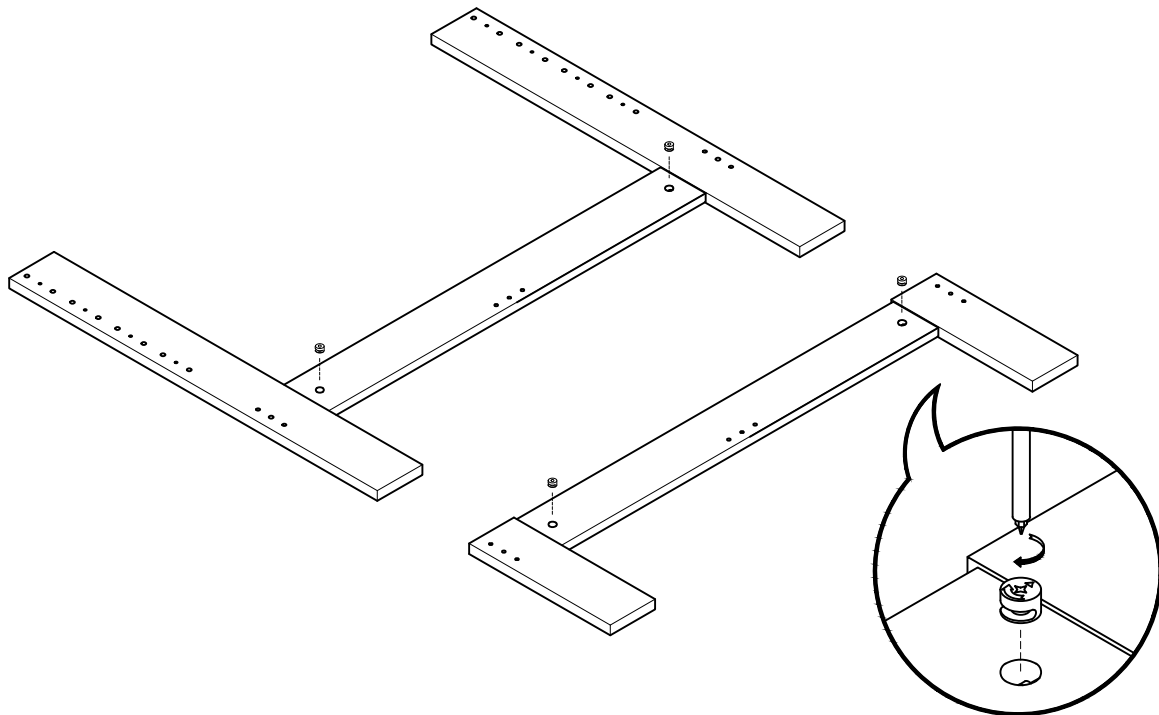

# TESTA

cama individual 105  
lit individuel 105  
cama individual 105

---

L U F E

Estructura cama Testa 105

Lamas

\* LI x12 > 190 cm  
 \* LI x13 > 200 cm

\* BH20-011

**1**  x 8  x 8

**2**  x 4

**L U F E**

3  x 8

4  x 4

L U F E

5  x 24

6

L U F E

7

8

L U F E

9  x 12

10  x 6

L U F E

# 11

x 12