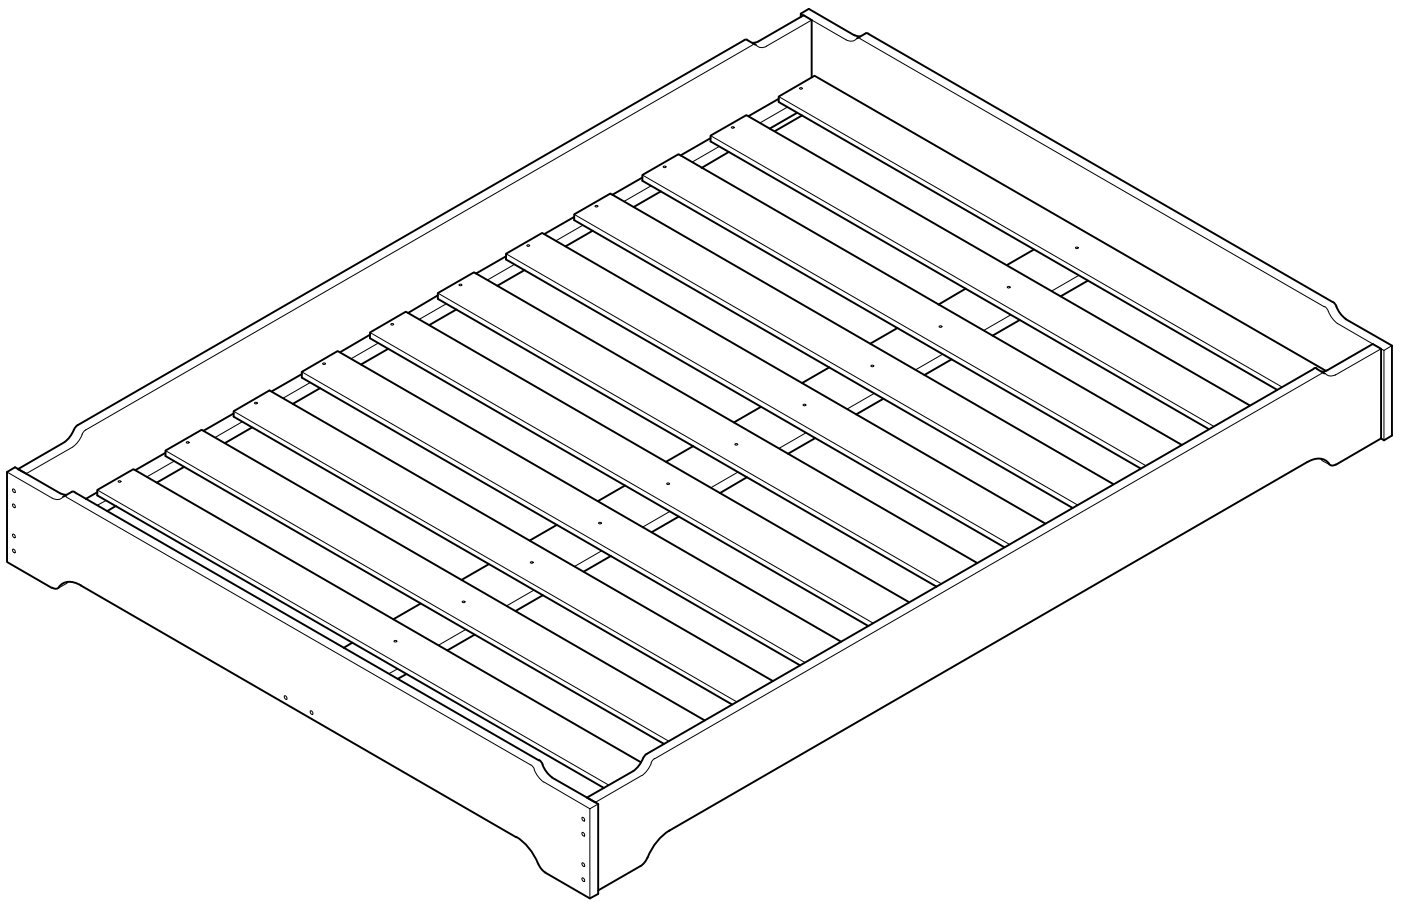

MENDI

camas a ras de suelo
lits à ras du sol
camas ao nível do solo

L U F E

Estructura cama a ras de suelo

Lamas

* LM x12 > 190 cm
 * LM x13 > 200 cm

* BH20-008

* BH20-044

1  x 6  x 20

L U F E

2  x36/39

L U F E

① 105 / 135 / 140 / 150 / 160

L U F E

ESPAÑA
muebleslufe.com
@muebleslufe

FRANCE
meubleslufe.fr
@lufefrance