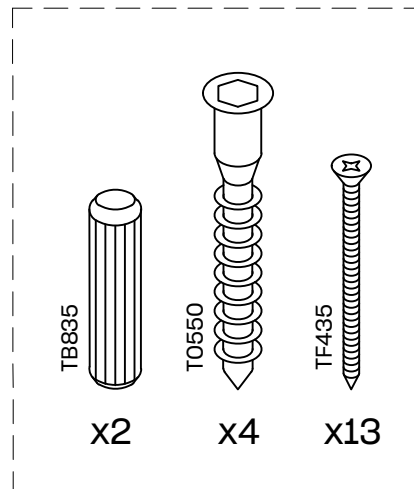

MENDI

camas a ras de suelo
lits à ras du sol
camas ao nível do solo
letto a terra

L U F E

Estructura cama a ras de suelo

Lamas

* LM x12 > 190 cm
 * LM x13 > 200 cm

* BH20-008

* BH20-044

1  x 6  x 20

L U F E

2

x36/39

L U F E

① 105 / 135 / 140 / 150 / 160

L U F E

ESPAÑA
muebleslufe.com
@muebleslufe