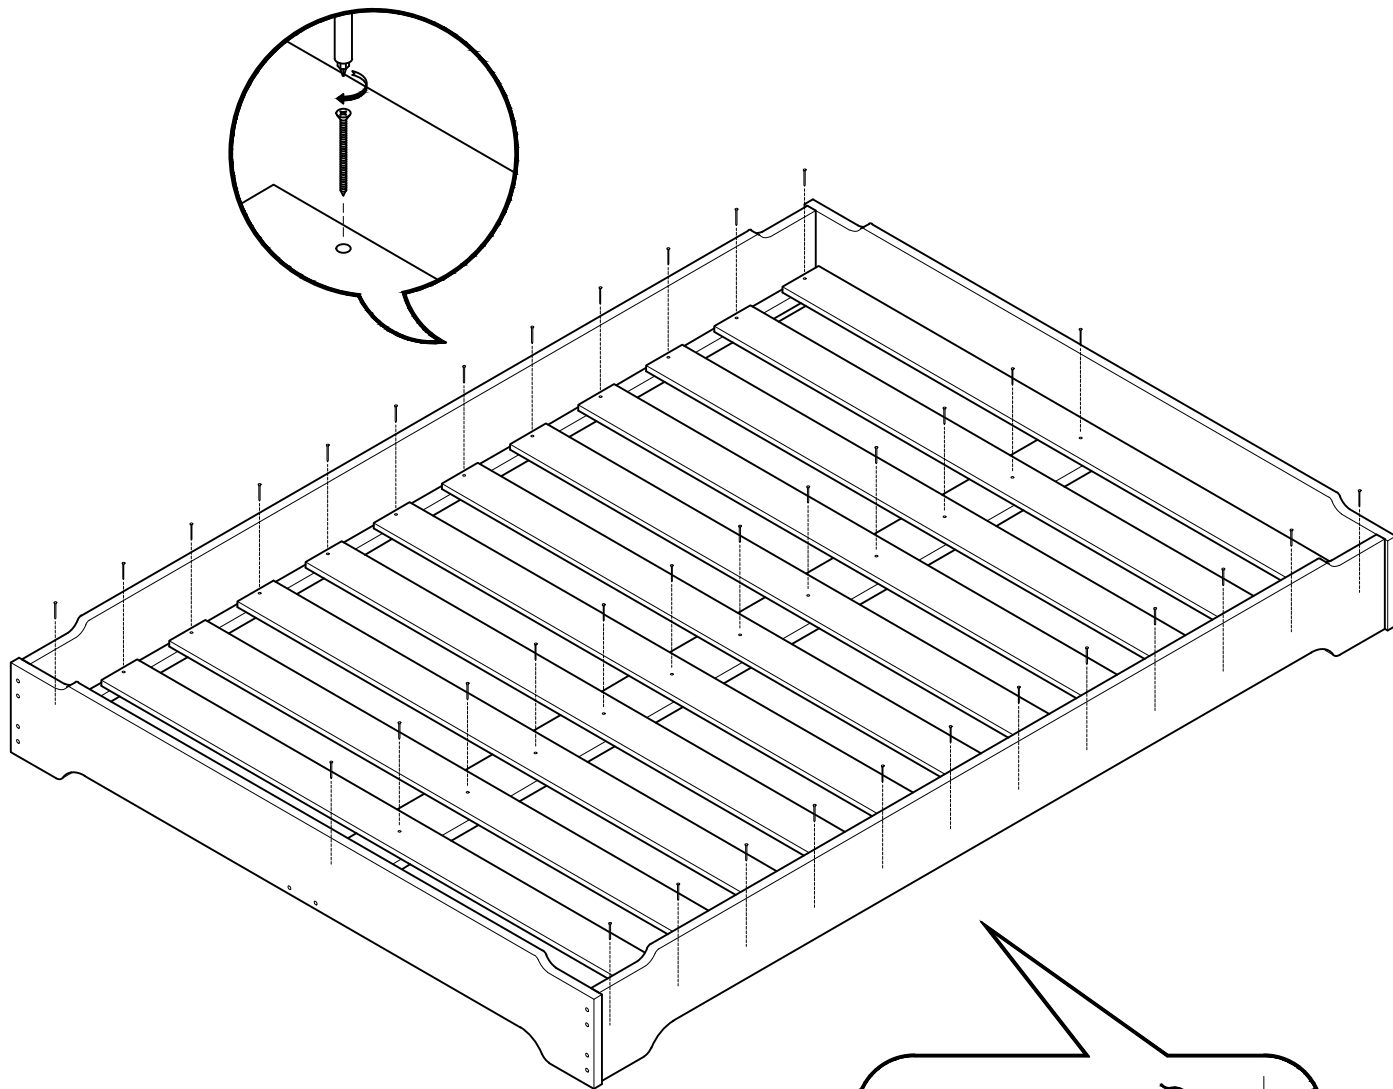

MENDI

camas a ras de suelo
lits à ras du sol
camas ao nível do solo

L U F E

Estructura cama a ras de suelo

Lamas

* LM x12 > 190 cm
 * LM x13 > 200 cm

* BH20-008

* BH20-044

1  x 6  x 20

L U F E

2  x36/39

L U F E

① 105 / 135 / 140 / 150 / 160

L U F E

ESPAÑA
muebleslufe.com
@muebleslufe

FRANCE
meubleslufe.fr
@lufefrance