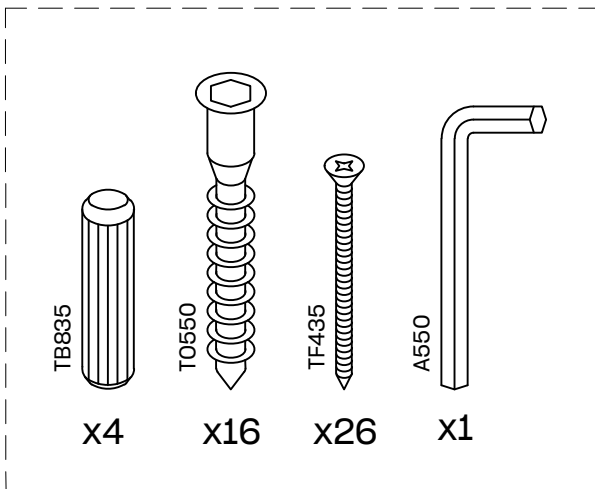

MENDI

camas a ras de suelo
lits à ras du sol
camas ao nível do solo

L U F E

Estructura cama a ras de suelo

Lamas

* LM x12 > 190 cm
 * LM x13 > 200 cm

* BH20-008

* BH20-044

1  x 6  x 20

L U F E

2  x36/39

L U F E

① 105 / 135 / 140 / 150 / 160

L U F E

ESPAÑA
muebleslufe.com
@muebleslufe

FRANCE
meubleslufe.fr
@lufefrance