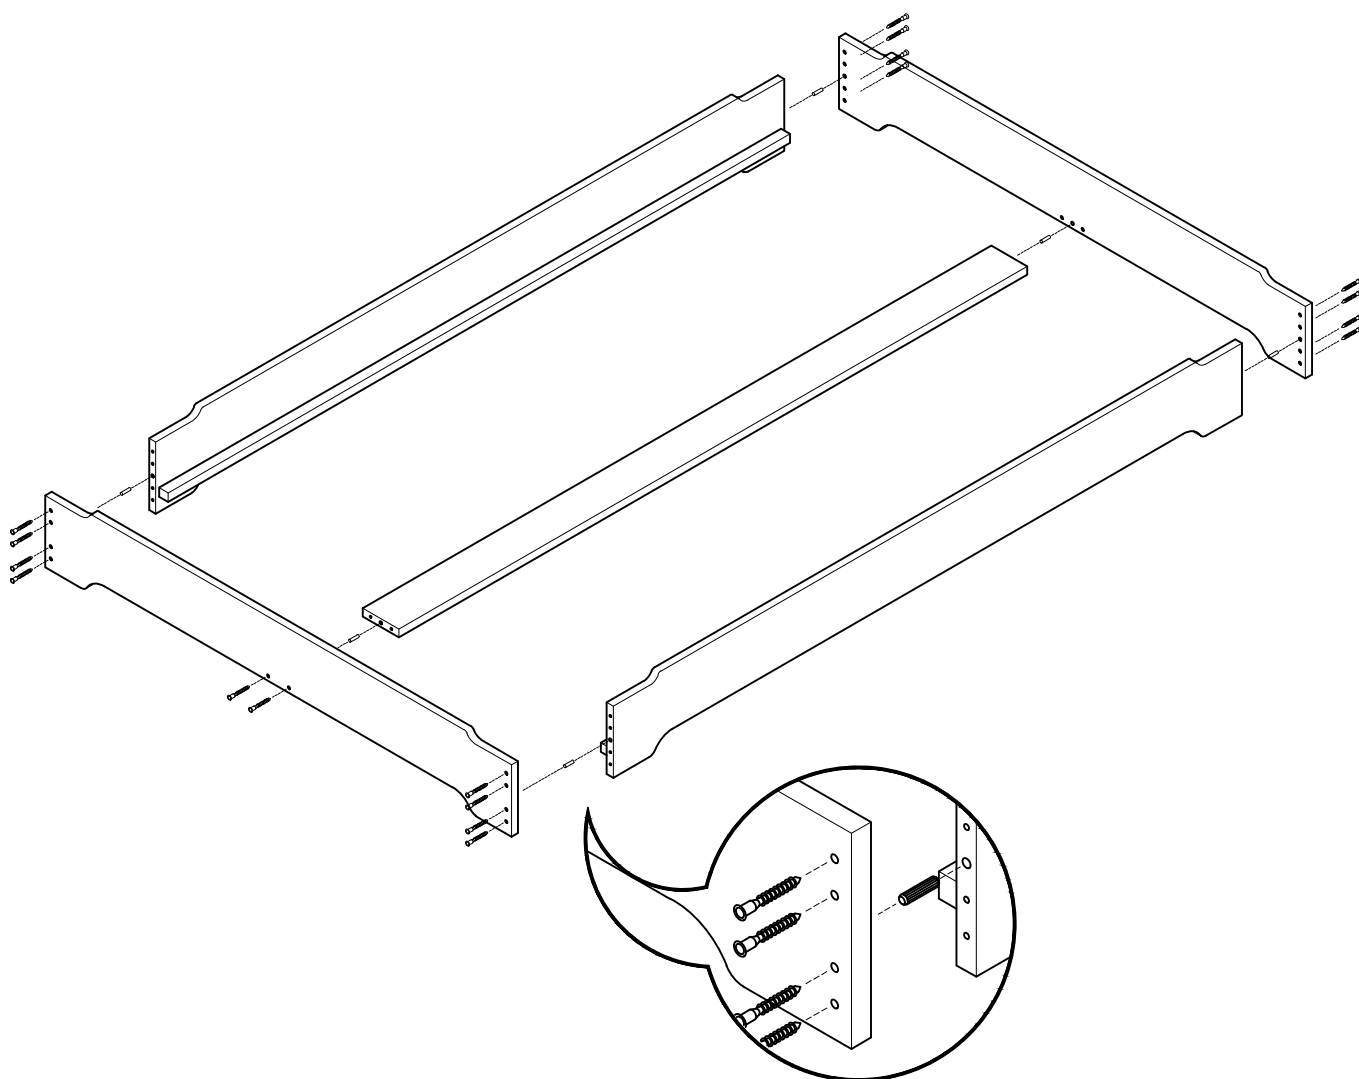

MENDI

camas a ras de suelo
lits à ras du sol
camas ao nível do solo

L U F E

Estructura cama a ras de suelo

Lamas

* LM x12 > 190 cm
 * LM x13 > 200 cm

* BH20-008

* BH20-044

1  x 6  x 20

L U F E

2  x36/39

L U F E

① 105 / 135 / 140 / 150 / 160

L U F E

ESPAÑA
muebleslufe.com
@muebleslufe

FRANCE
meubleslufe.fr
@lufefrance