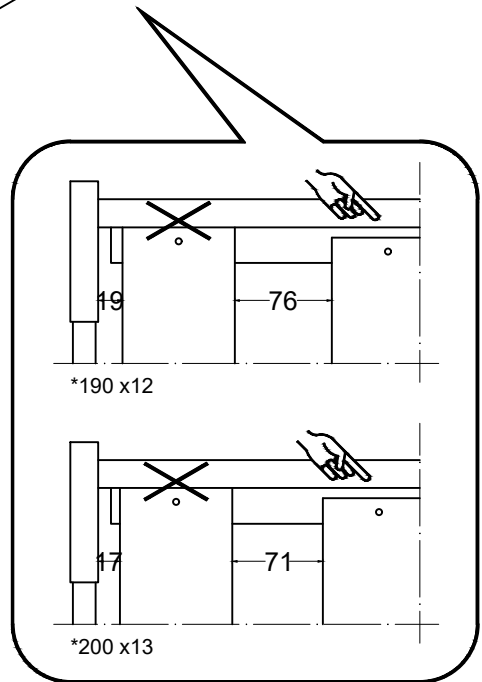

MENDI

camas a ras de suelo
lits à ras du sol
camas ao nível do solo
letto a terra

L U F E

Estructura cama a ras de suelo

Lamas

* LM x12 > 190 cm
 * LM x13 > 200 cm

* BH20-008

* BH20-044

1  x 6  x 20

L U F E

2

x36/39

L U F E

① 105 / 135 / 140 / 150 / 160

L U F E

ESPAÑA
muebleslufe.com
@muebleslufe