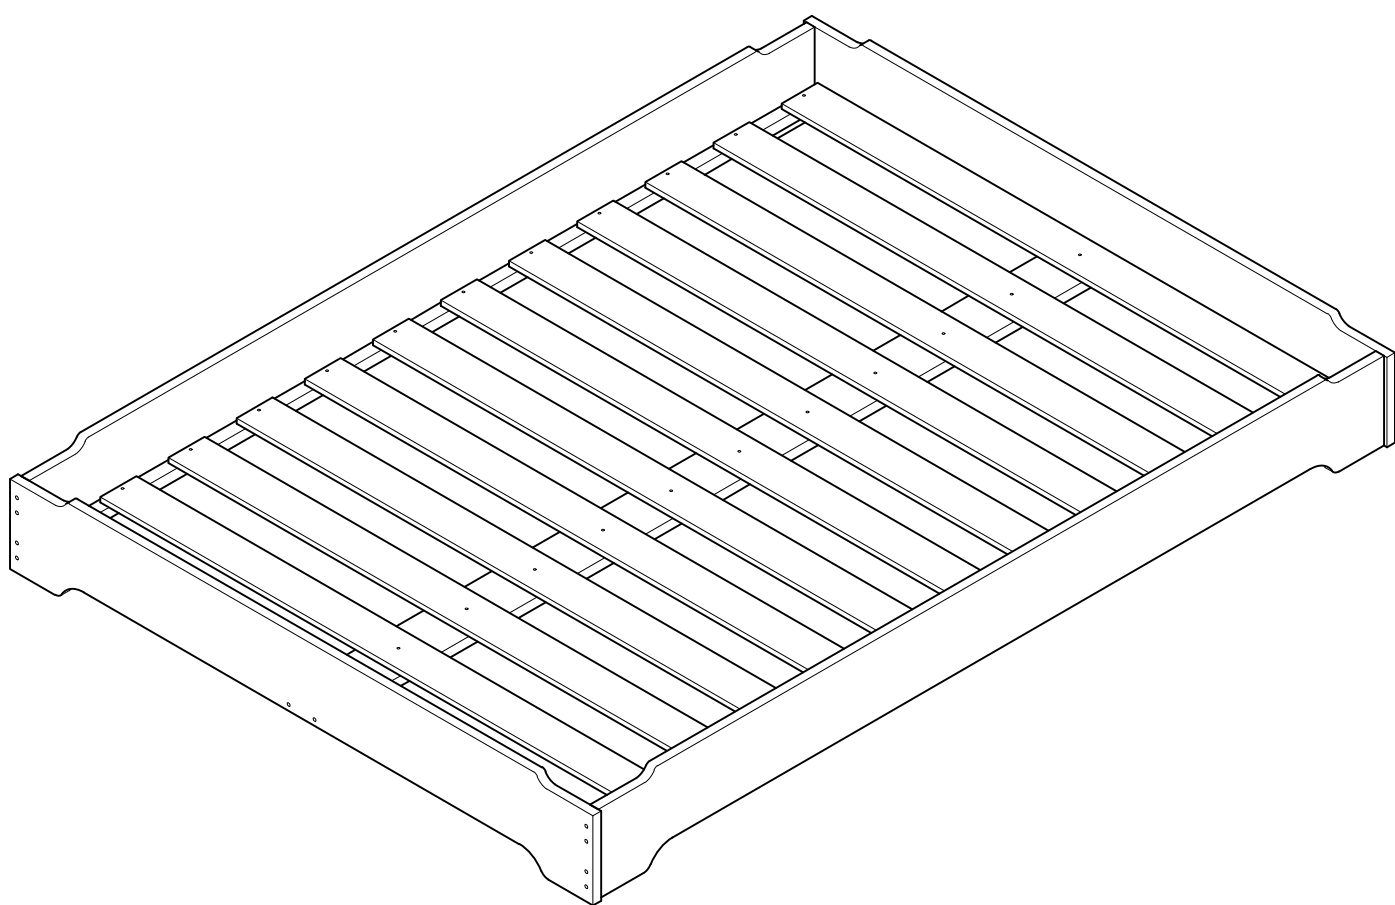

MENDI

camas a ras de suelo
lits à ras du sol
camas ao nível do solo
letto a terra

L U F E

Estructura cama a ras de suelo

Lamas

* LM x12 > 190 cm
 * LM x13 > 200 cm

* BH20-008

* BH20-044

1  x 6  x 20

L U F E

2

x36/39

L U F E

① 105 / 135 / 140 / 150 / 160

L U F E

ESPAÑA
muebleslufe.com
@muebleslufe