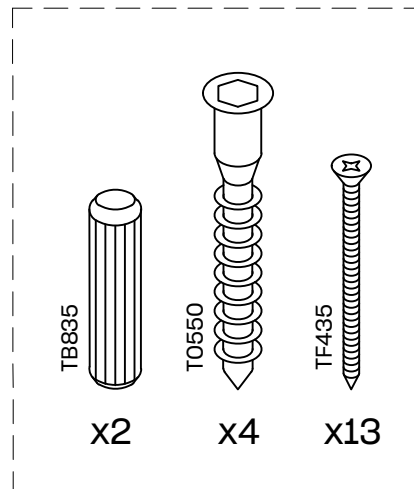

MENDI

camas a ras de suelo
lits à ras du sol
camas ao nível do solo

L U F E

Estructura cama a ras de suelo

Lamas

* LM x12 > 190 cm
 * LM x13 > 200 cm

* BH20-008

* BH20-044

1  x 6  x 20

L U F E

2  x36/39

L U F E

① 105 / 135 / 140 / 150 / 160

L U F E

ESPAÑA
muebleslufe.com
@muebleslufe

FRANCE
meubleslufe.fr
@lufefrance