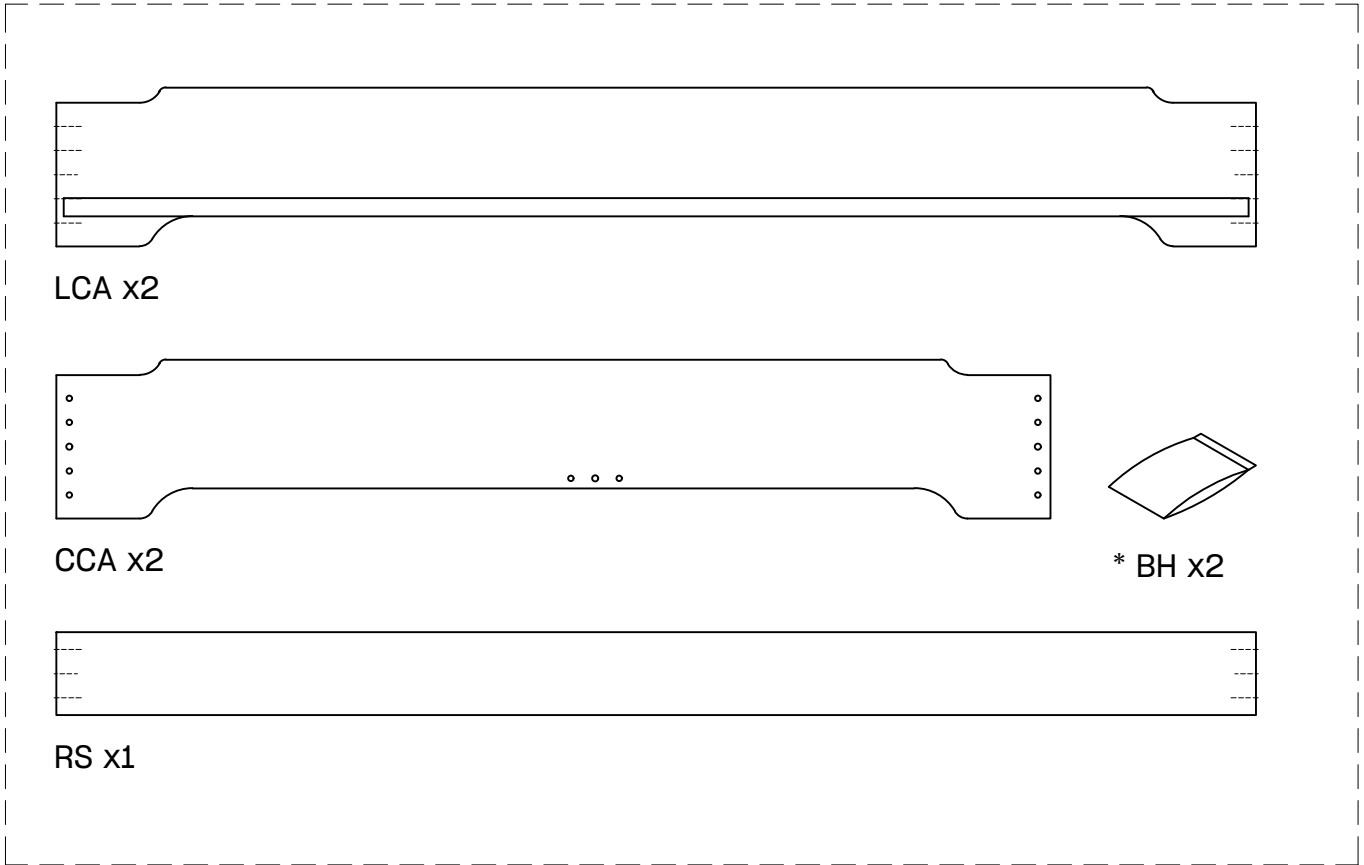

MENDI

camas a ras de suelo
lits à ras du sol
camas ao nível do solo
letto a terra

L U F E

Estructura cama a ras de suelo

Lamas

* LM x12 > 190 cm
 * LM x13 > 200 cm

* BH20-008

* BH20-044

1  x 6  x 20

L U F E

2

x36/39

L U F E

① 105 / 135 / 140 / 150 / 160

L U F E

ESPAÑA
muebleslufe.com
@muebleslufe