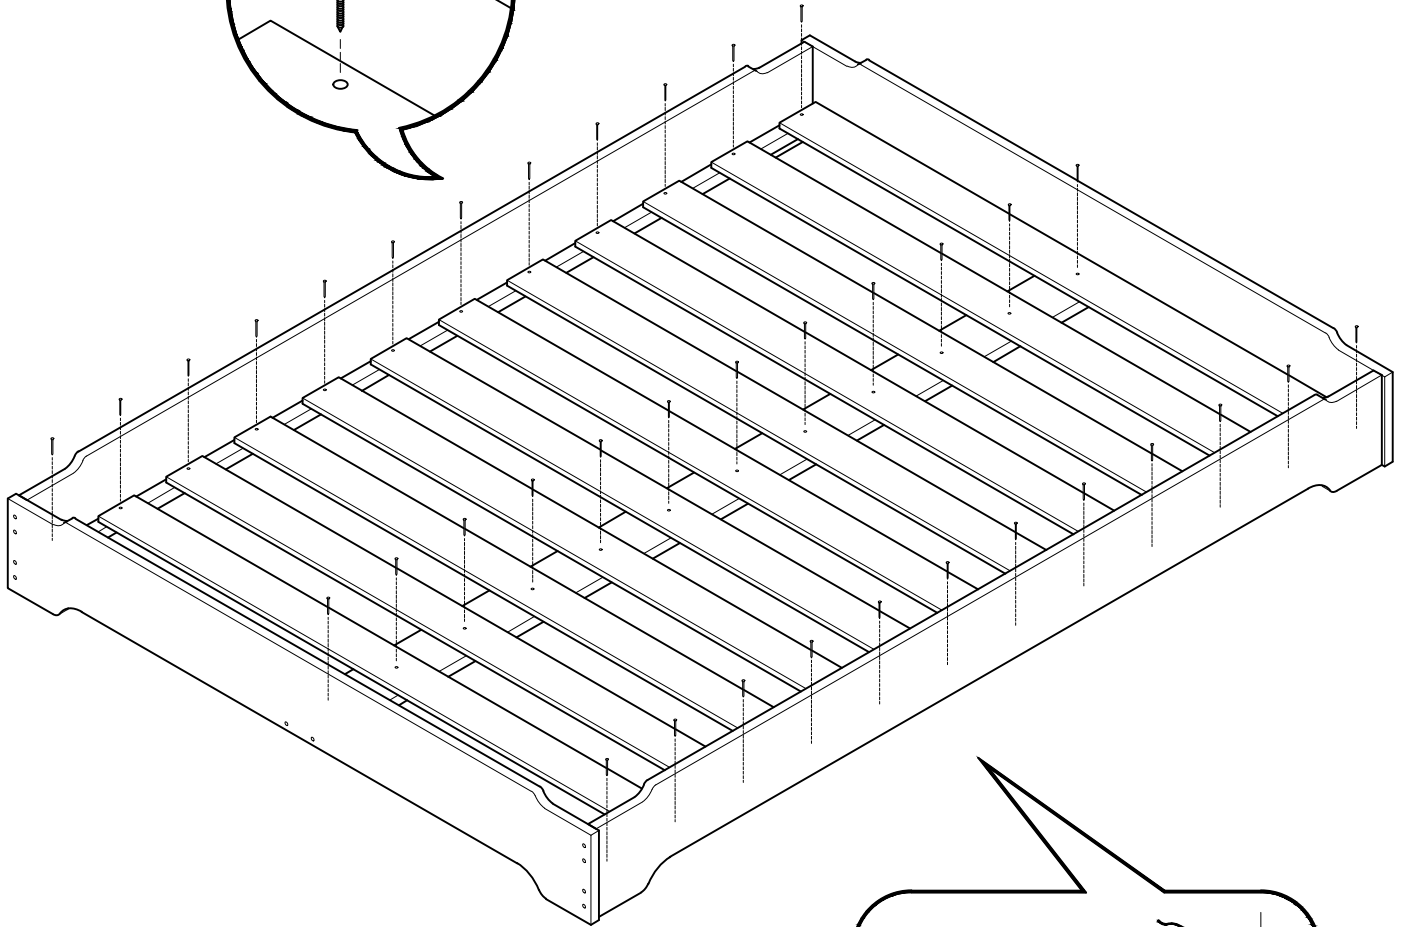

MENDI

camas a ras de suelo
lits à ras du sol
camas ao nível do solo
letto a terra

L U F E

Estructura cama a ras de suelo

Lamas

* LM x12 > 190 cm
 * LM x13 > 200 cm

* BH20-008

* BH20-044

1  x 6  x 20

L U F E

2

x36/39

L U F E

① 105 / 135 / 140 / 150 / 160

L U F E

ESPAÑA
muebleslufe.com
@muebleslufe