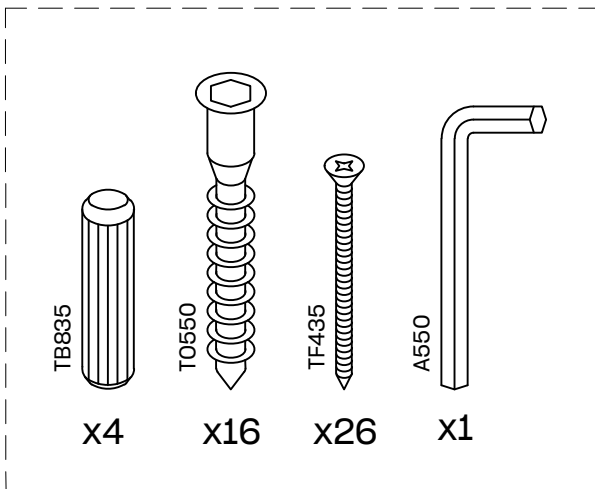

MENDI

camas a ras de suelo
lits à ras du sol
camas ao nível do solo
letto a terra

L U F E

Estructura cama a ras de suelo

Lamas

* LM x12 > 190 cm
 * LM x13 > 200 cm

* BH20-008

* BH20-044

1  x 6  x 20

L U F E

2

x36/39

L U F E

① 105 / 135 / 140 / 150 / 160

L U F E

ESPAÑA
muebleslufe.com
@muebleslufe