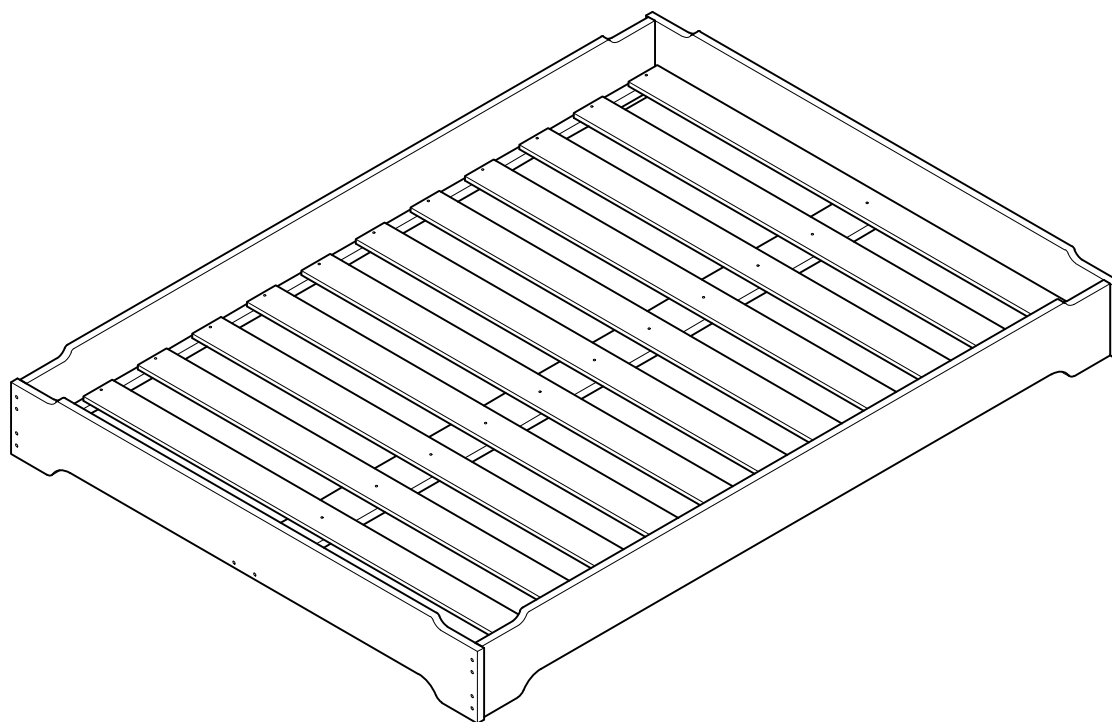

MENDI

camas a ras de suelo
lits à ras du sol
camas ao nível do solo
letto a terra

L U F E

Estructura cama a ras de suelo

Lamas

* LM x12 > 190 cm
 * LM x13 > 200 cm

* BH20-008

* BH20-044

1  x 6  x 20

L U F E

2

x36/39

L U F E

① 105 / 135 / 140 / 150 / 160

L U F E

ESPAÑA
muebleslufe.com
@muebleslufe