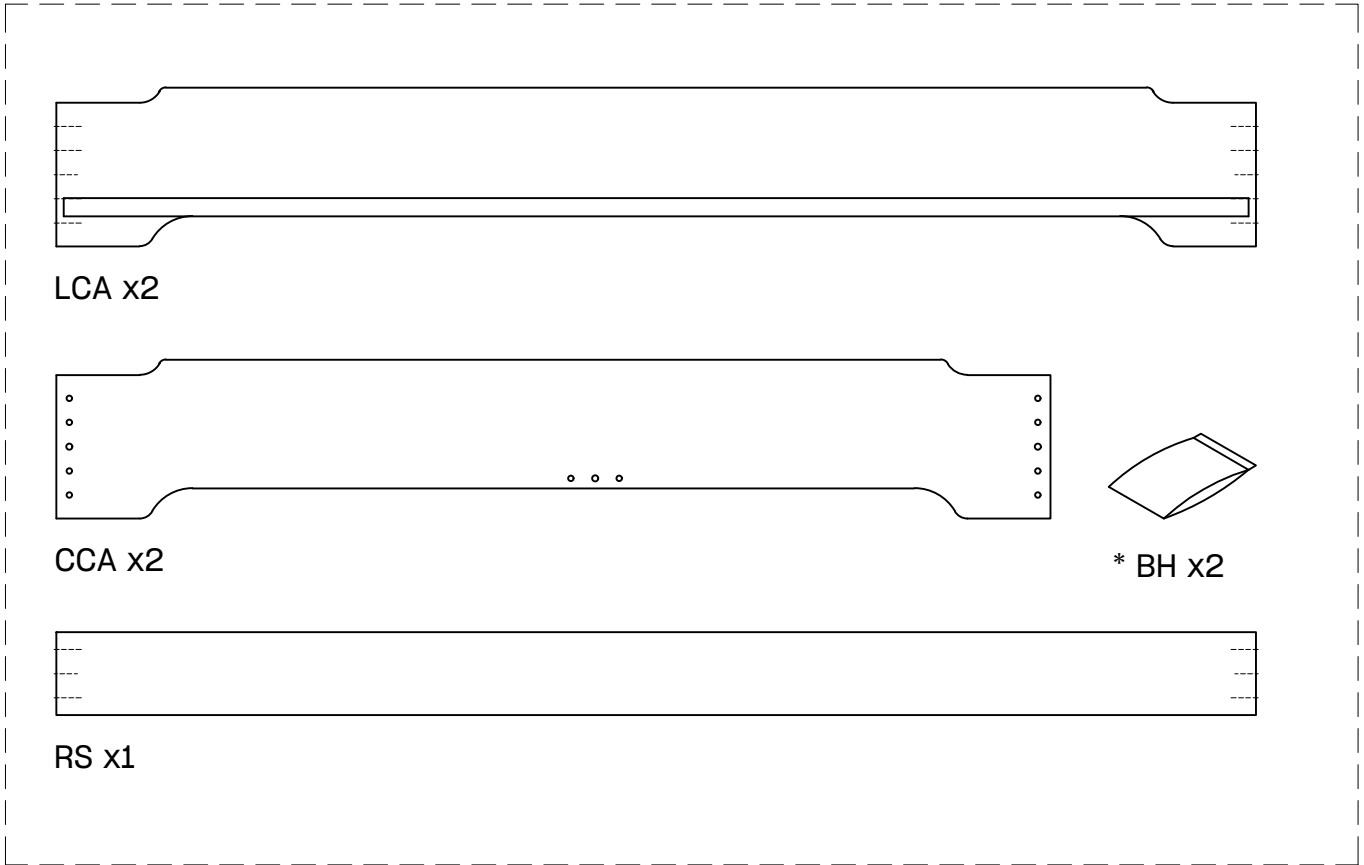

MENDI

camas a ras de suelo
lits à ras du sol
camas ao nível do solo

L U F E

Estructura cama a ras de suelo

Lamas

* LM x12 > 190 cm
 * LM x13 > 200 cm

* BH20-008

* BH20-044

1  x 6  x 20

L U F E

2  x36/39

L U F E

① 105 / 135 / 140 / 150 / 160

L U F E

ESPAÑA
muebleslufe.com
@muebleslufe

FRANCE
meubleslufe.fr
@lufefrance