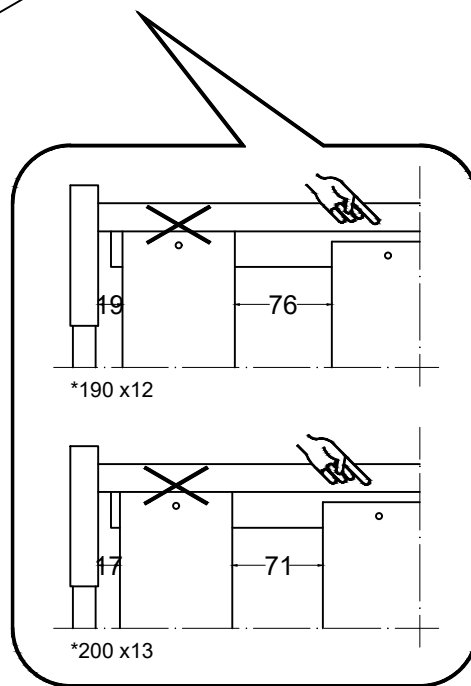

MENDI

camas a ras de suelo
lits à ras du sol
camas ao nível do solo

L U F E

Estructura cama a ras de suelo

Lamas

* LM x12 > 190 cm
 * LM x13 > 200 cm

* BH20-008

* BH20-044

1  x 6  x 20

L U F E

2  x36/39

L U F E

① 105 / 135 / 140 / 150 / 160

L U F E

ESPAÑA
muebleslufe.com
@muebleslufe

FRANCE
meubleslufe.fr
@lufefrance