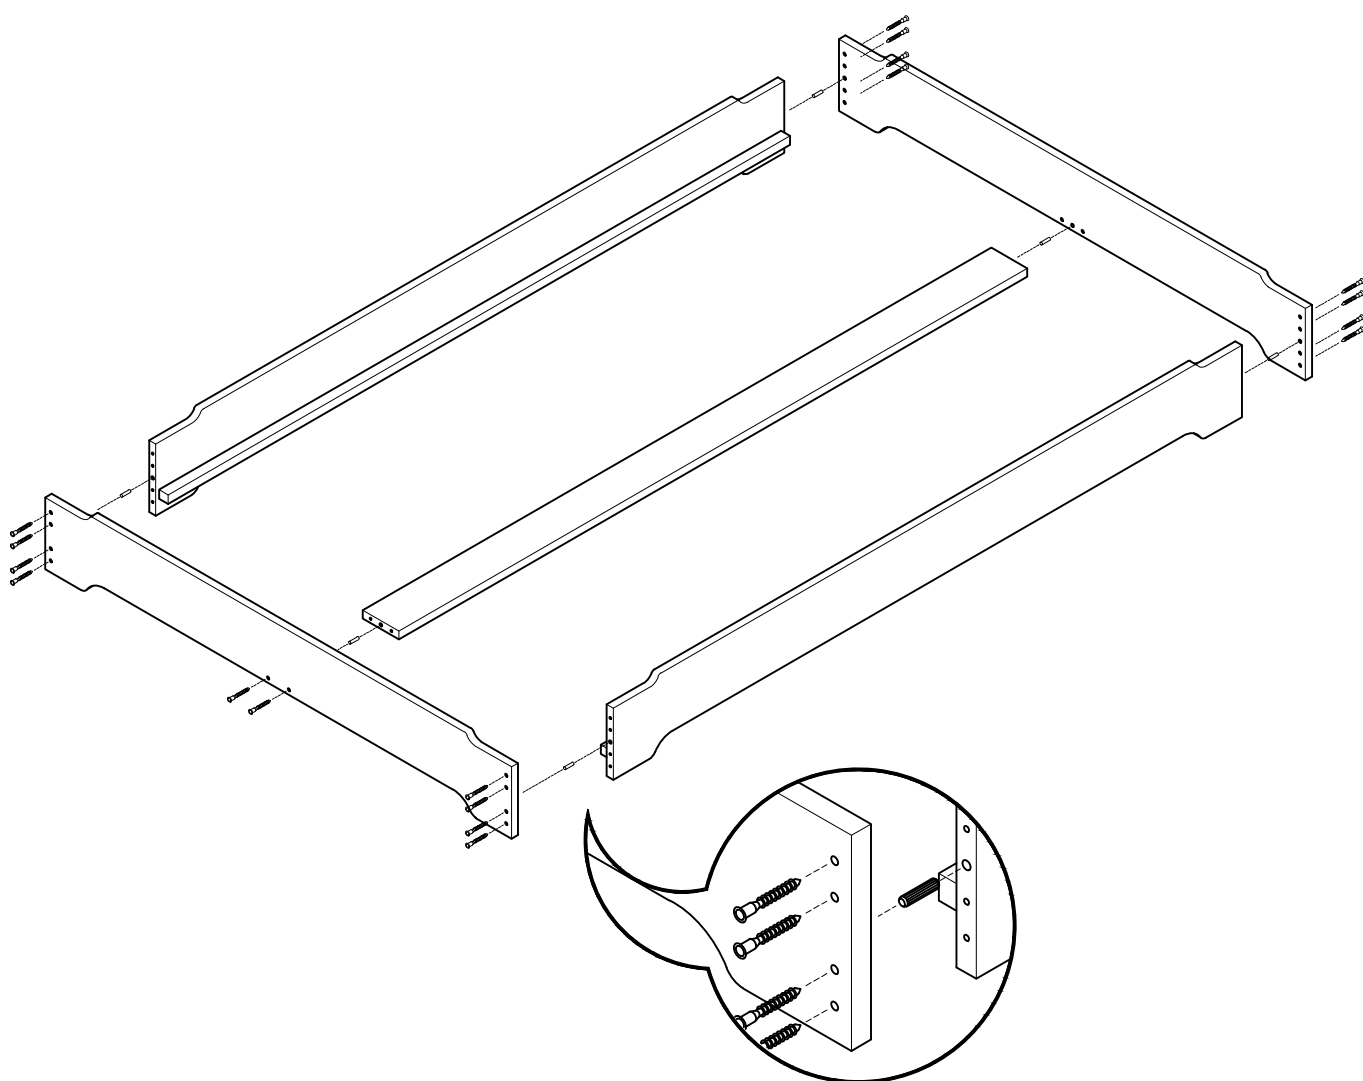

MENDI

camas a ras de suelo
lits à ras du sol
camas ao nível do solo
letto a terra

L U F E

Estructura cama a ras de suelo

Lamas

* LM x12 > 190 cm
 * LM x13 > 200 cm

* BH20-008

* BH20-044

1  x 6  x 20

L U F E

2

x36/39

L U F E

① 105 / 135 / 140 / 150 / 160

L U F E

ESPAÑA
muebleslufe.com
@muebleslufe