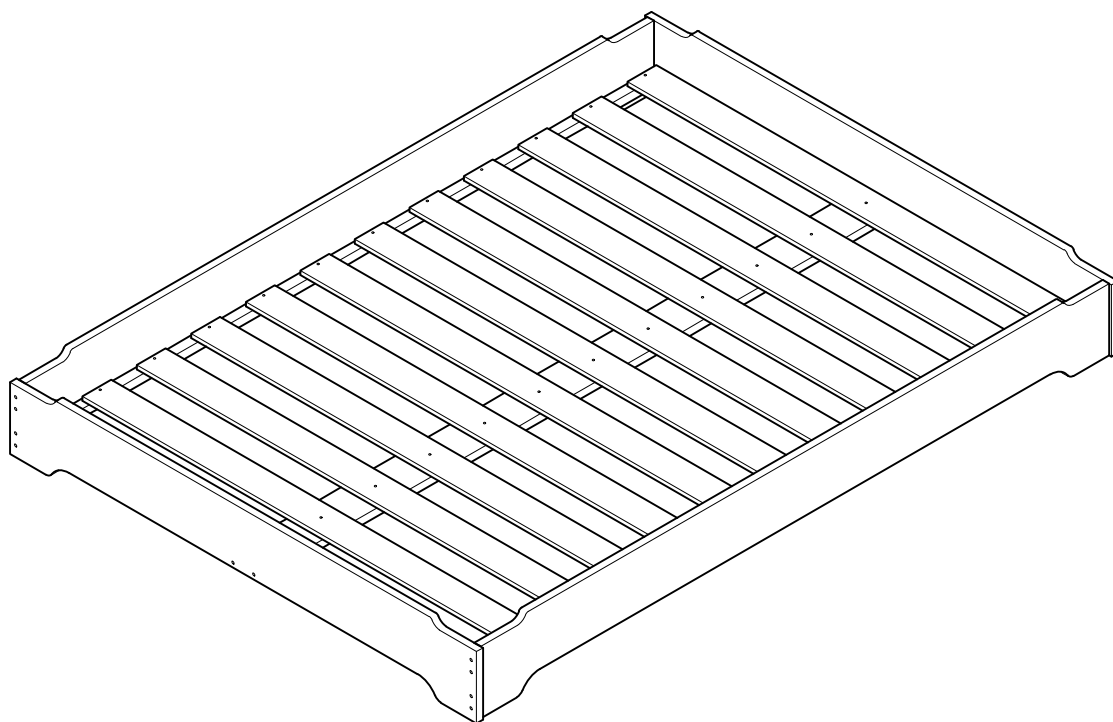

MENDI

camas a ras de suelo
lits à ras du sol
camas ao nível do solo

L U F E

Estructura cama a ras de suelo

Lamas

* LM x12 > 190 cm
 * LM x13 > 200 cm

* BH20-008

* BH20-044

1  x 6  x 20

L U F E

2  x36/39

L U F E

① 105 / 135 / 140 / 150 / 160

L U F E

ESPAÑA
muebleslufe.com
@muebleslufe

FRANCE
meubleslufe.fr
@lufefrance