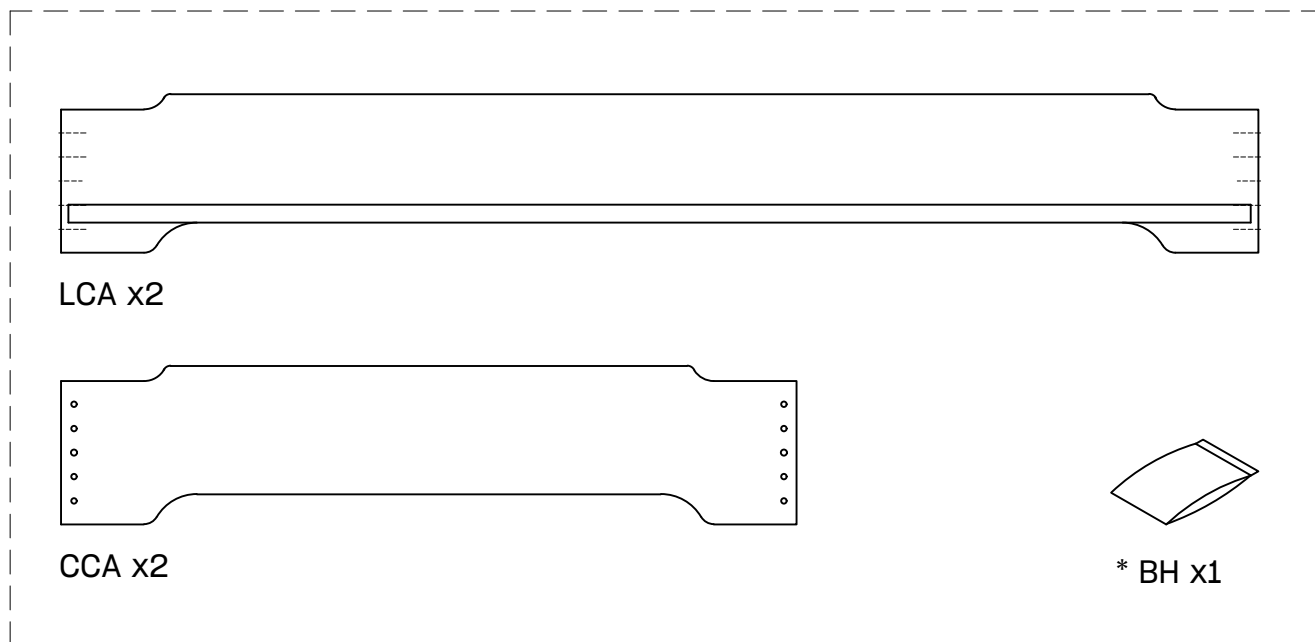

# MENDI

cama apilable 90  
lit empilable 90  
cama empilhável 90

## Estructura cama apilable

## Lamas

\* LI x12 > 190 cm  
\* LI x13 > 200 cm

## \* BH20-008

**1**  x 4  x 16

**LUF E**

2  x 24/26

L U F E

**L U F E**

ESPAÑA  
muebleslufe.com  
@muebleslufe

FRANCE  
meubleslufe.fr  
@lufefrance