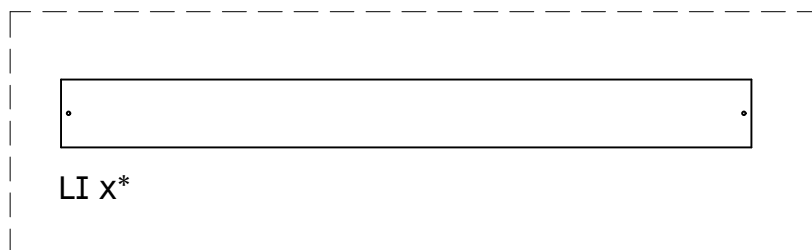

# MENDI

cama apilable 90  
lit empilable 90  
cama empilhável 90

## Estructura cama apilable

## Lamas

\* LI x12 > 190 cm  
\* LI x13 > 200 cm

## \* BH20-008

**1**  x 4  x 16

**LUF E**

2  x 24/26

L U F E

**L U F E**

ESPAÑA  
muebleslufe.com  
@muebleslufe

FRANCE  
meubleslufe.fr  
@lufefrance