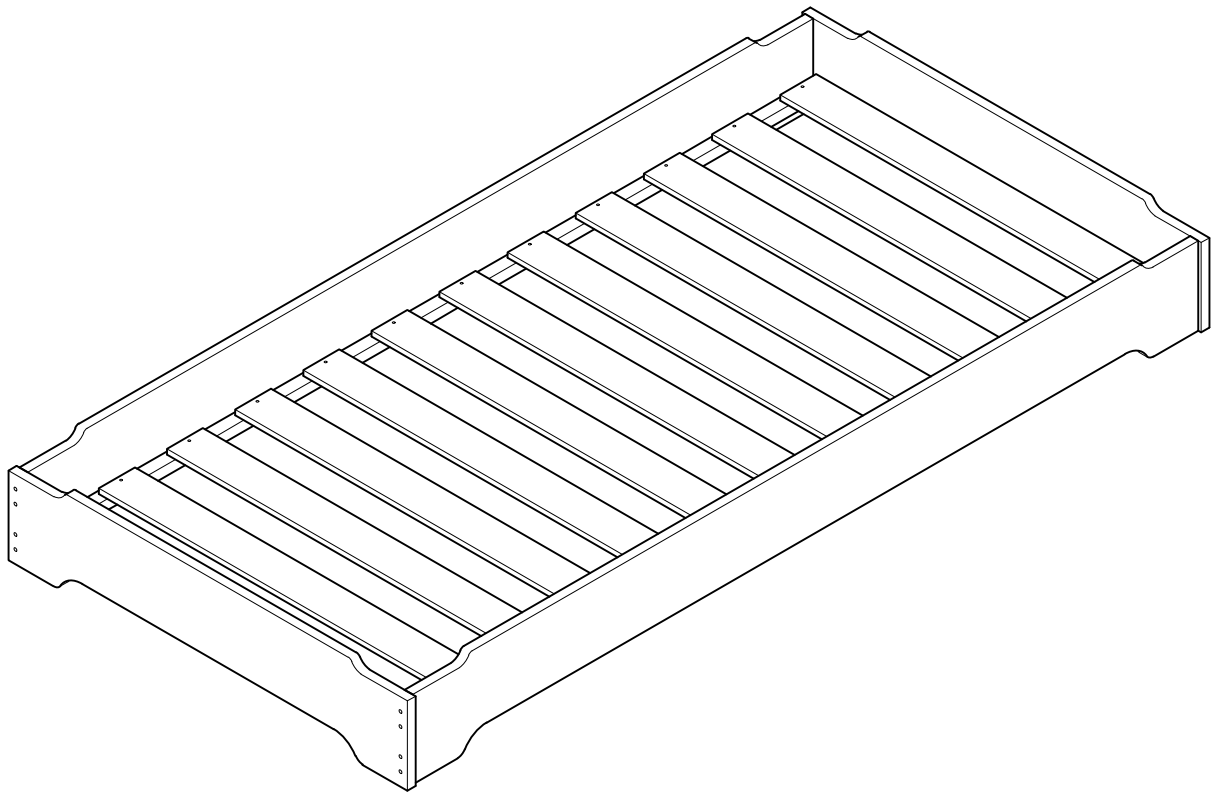

## Estructura cama apilable

## \* BH20-008

**1**  x 4  x 16

**LUF E**

2  x 24/26

L U F E

**L U F E**

ESPAÑA  
muebleslufe.com  
@muebleslufe

FRANCE  
meubleslufe.fr  
@lufefrance