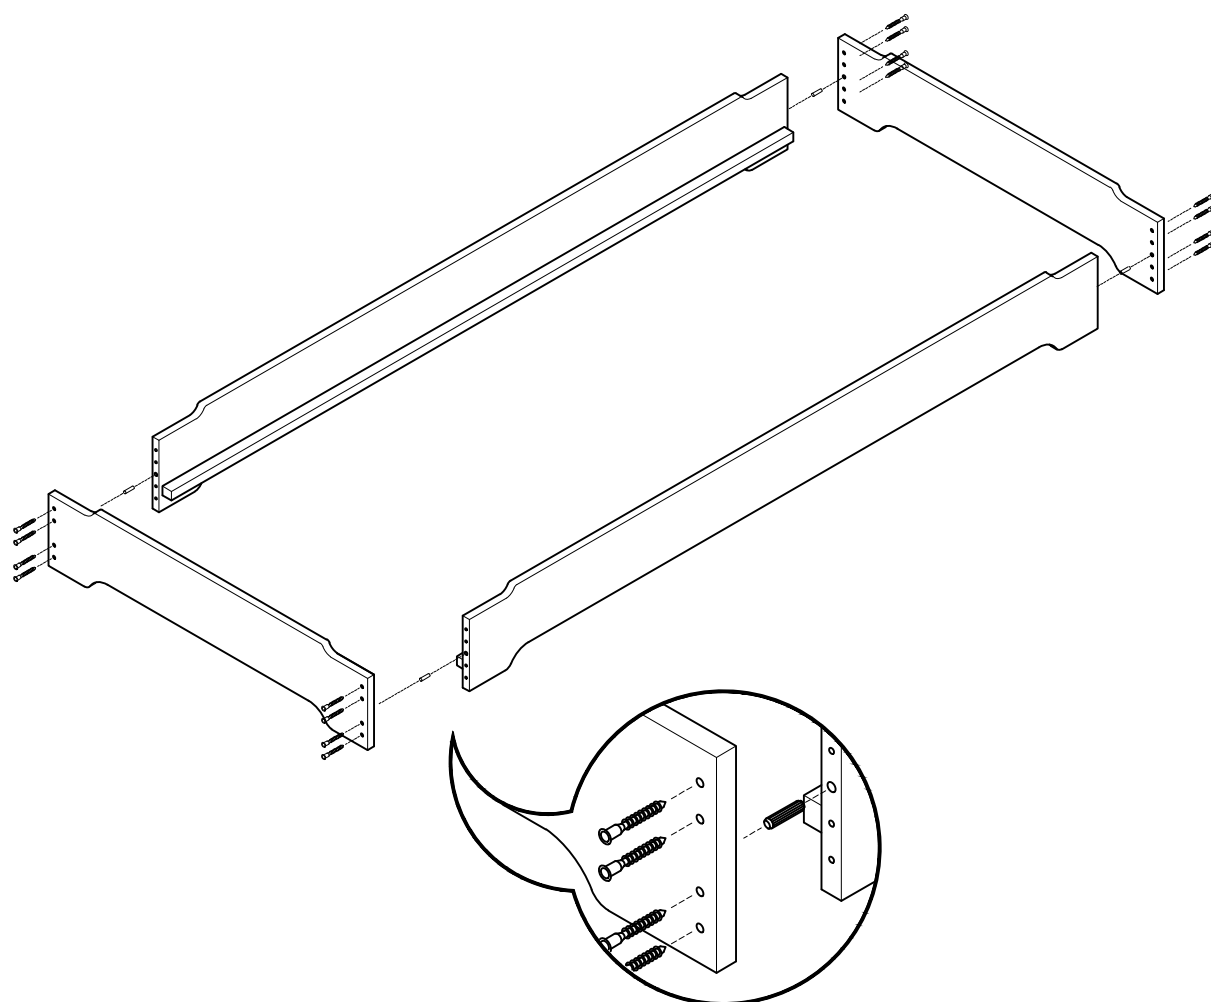

## Estructura cama apilable

## Lamas

\* LI x12 > 190 cm  
\* LI x13 > 200 cm

## \* BH20-008

**1**  x 4  x 16

**LUF E**

2  x 24/26

L U F E

**L U F E**

ESPAÑA  
muebleslufe.com  
@muebleslufe

FRANCE  
meubleslufe.fr  
@lufefrance