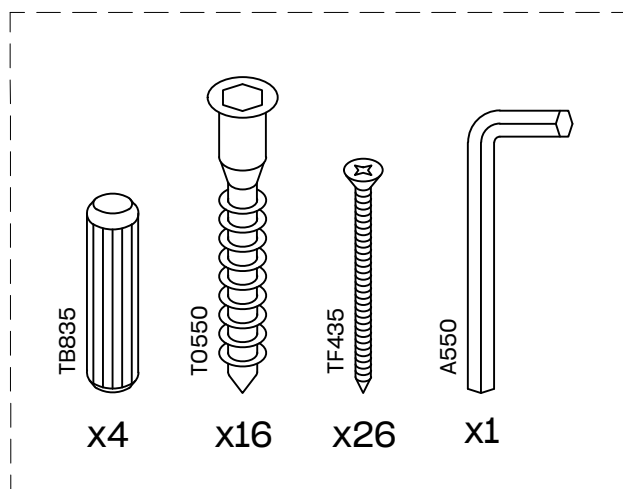

## Estructura cama apilable

## Lamas

\* LI x12 > 190 cm  
\* LI x13 > 200 cm

## \* BH20-008

**1**  x 4  x 16

**LUF E**

2  x 24/26

L U F E

**L U F E**

ESPAÑA  
muebleslufe.com  
@muebleslufe

FRANCE  
meubleslufe.fr  
@lufefrance