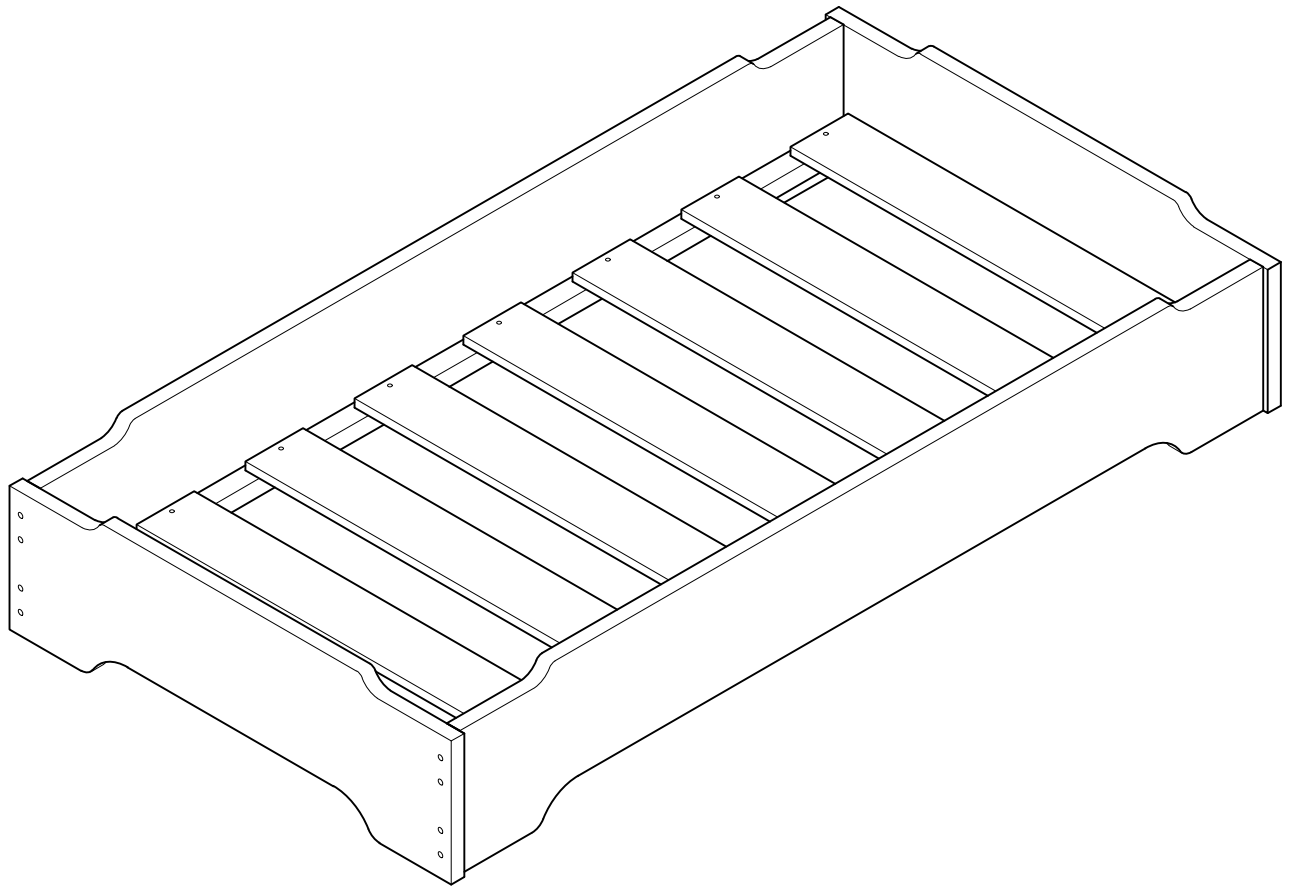

MENDI

cama apilable 60
lit empilable 60
cama empilhável 60

L U F E

Cama apilable infantil

* BH20-008

L U F E

1  x 4  x 16

LUF E