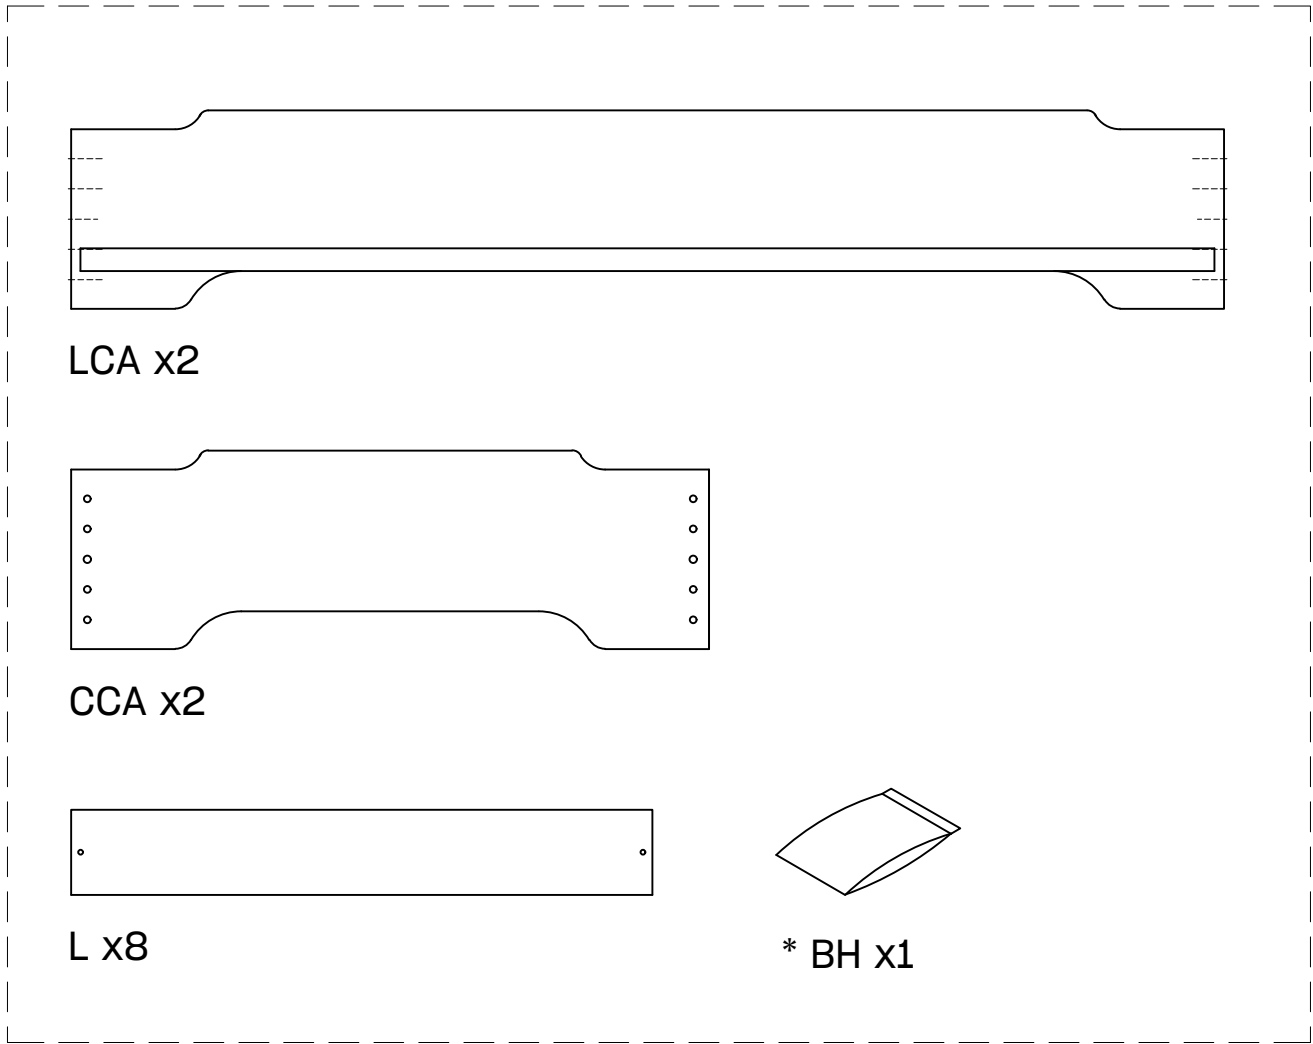

MENDI

cama apilable 60
lit empilable 60
cama empilhável 60

L U F E

Cama apilable infantil

* BH20-008

L U F E

1  x 4  x 16

LUF E