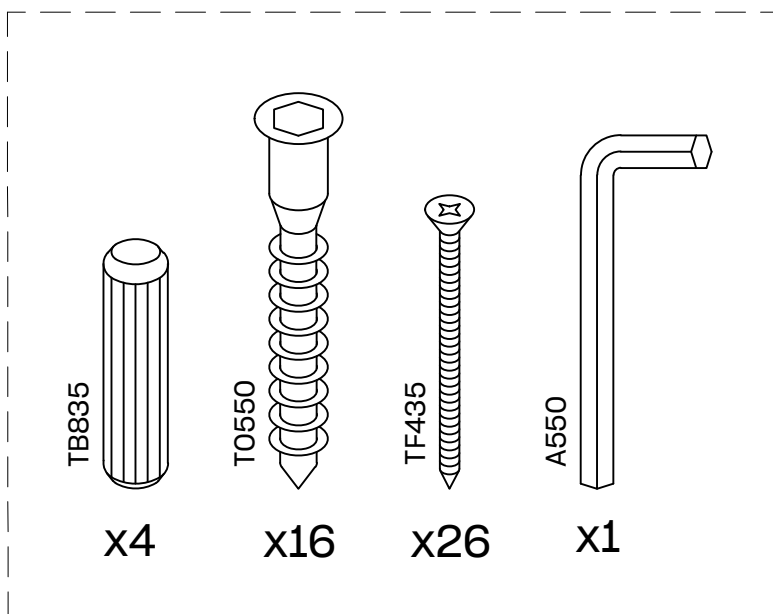

MENDI

cama apilable 60
lit empilable 60
cama empilhável 60

L U F E

Cama apilable infantil

* BH20-008

L U F E

1  x 4  x 16

LUF E