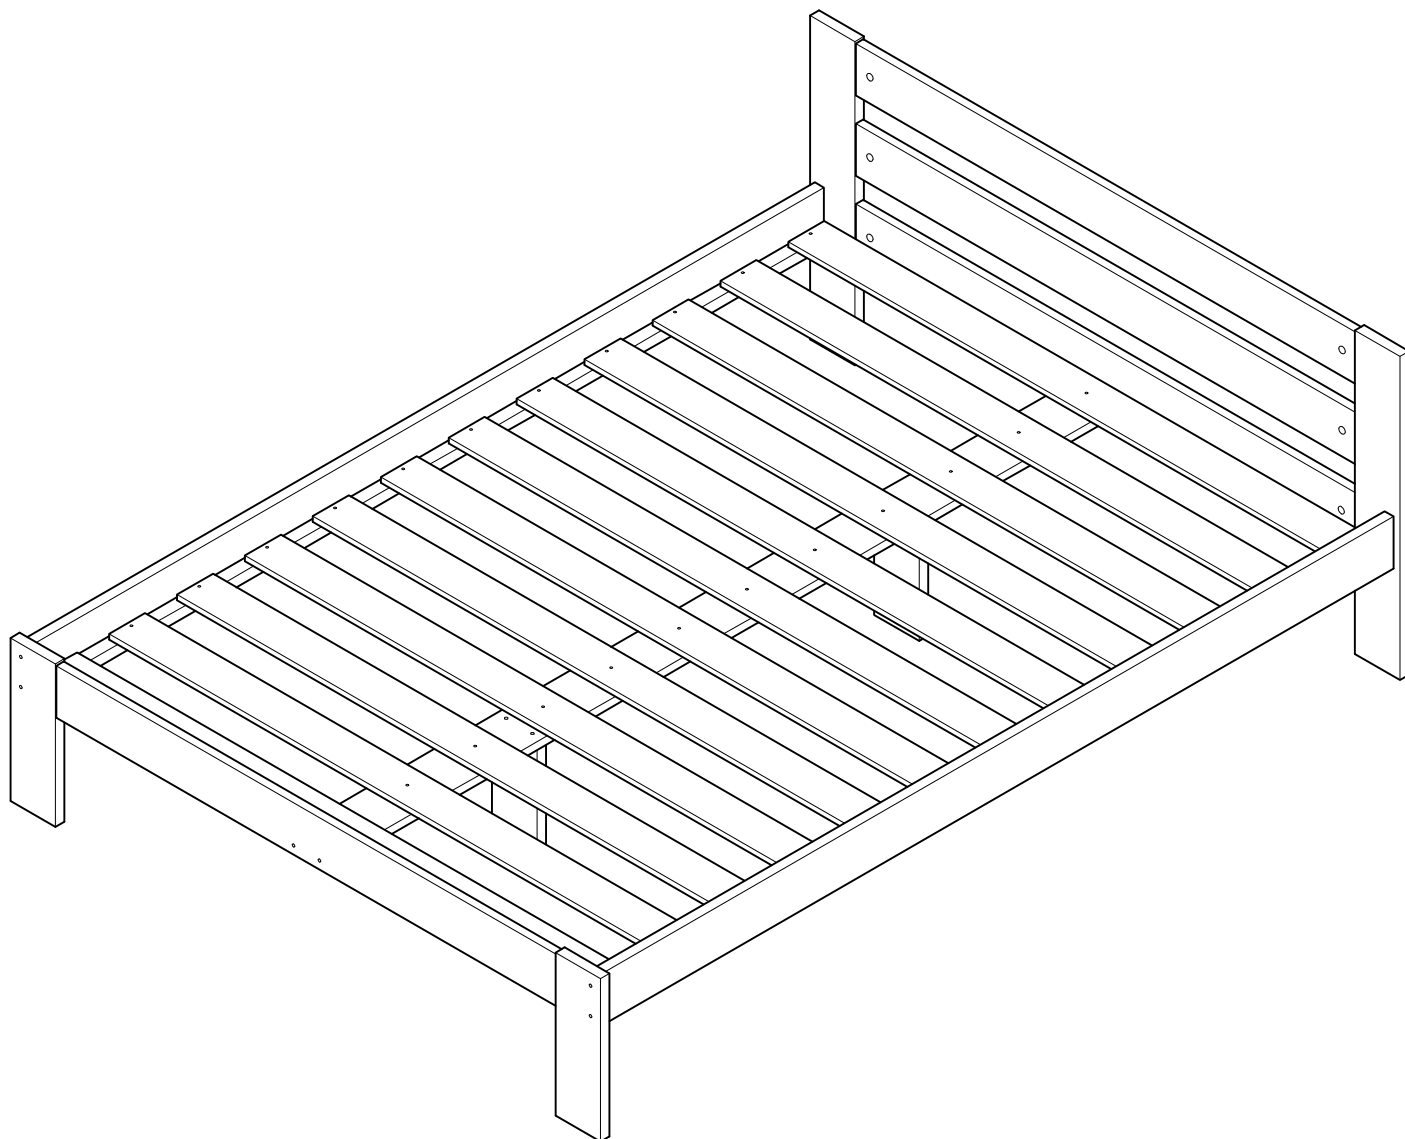

# LORE

camas de matrimonio  
lits doubles  
camas de casal

---

L U F E

## Cama Lufe

## Lamas

\* LM x12 > 190 cm  
\* LM x13 > 200 cm

\* BH20-010

# L U F E

**1**  x 16  x 16

**2**  x 8

**L U F E**

3  x 16

4  x 8

L U F E

5  x 6