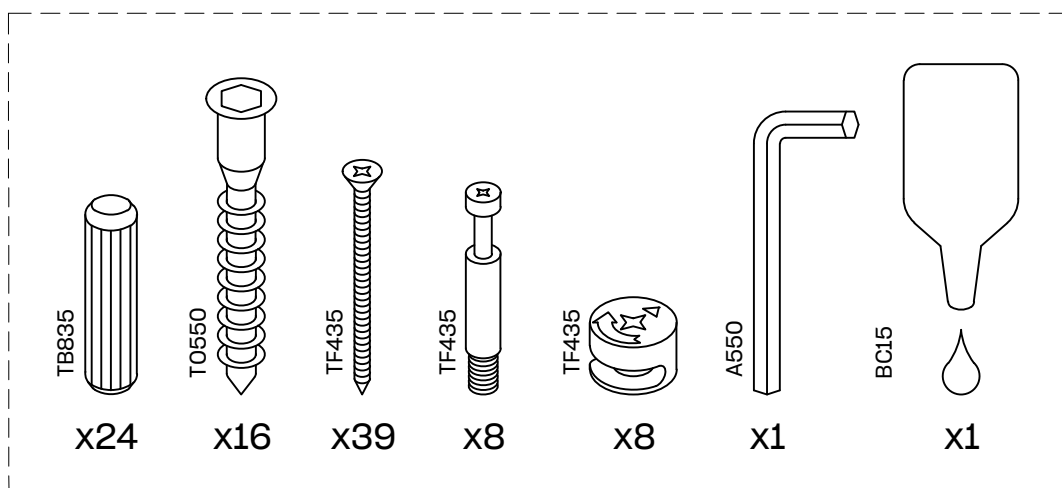

## Cama Lufe

## Lamas

\* LM x12 > 190 cm  
\* LM x13 > 200 cm

\* BH20-010

# L U F E

**1**  x 16  x 16

**2**  x 8

**L U F E**

3  x 16

4  x 8

L U F E

5  x 6