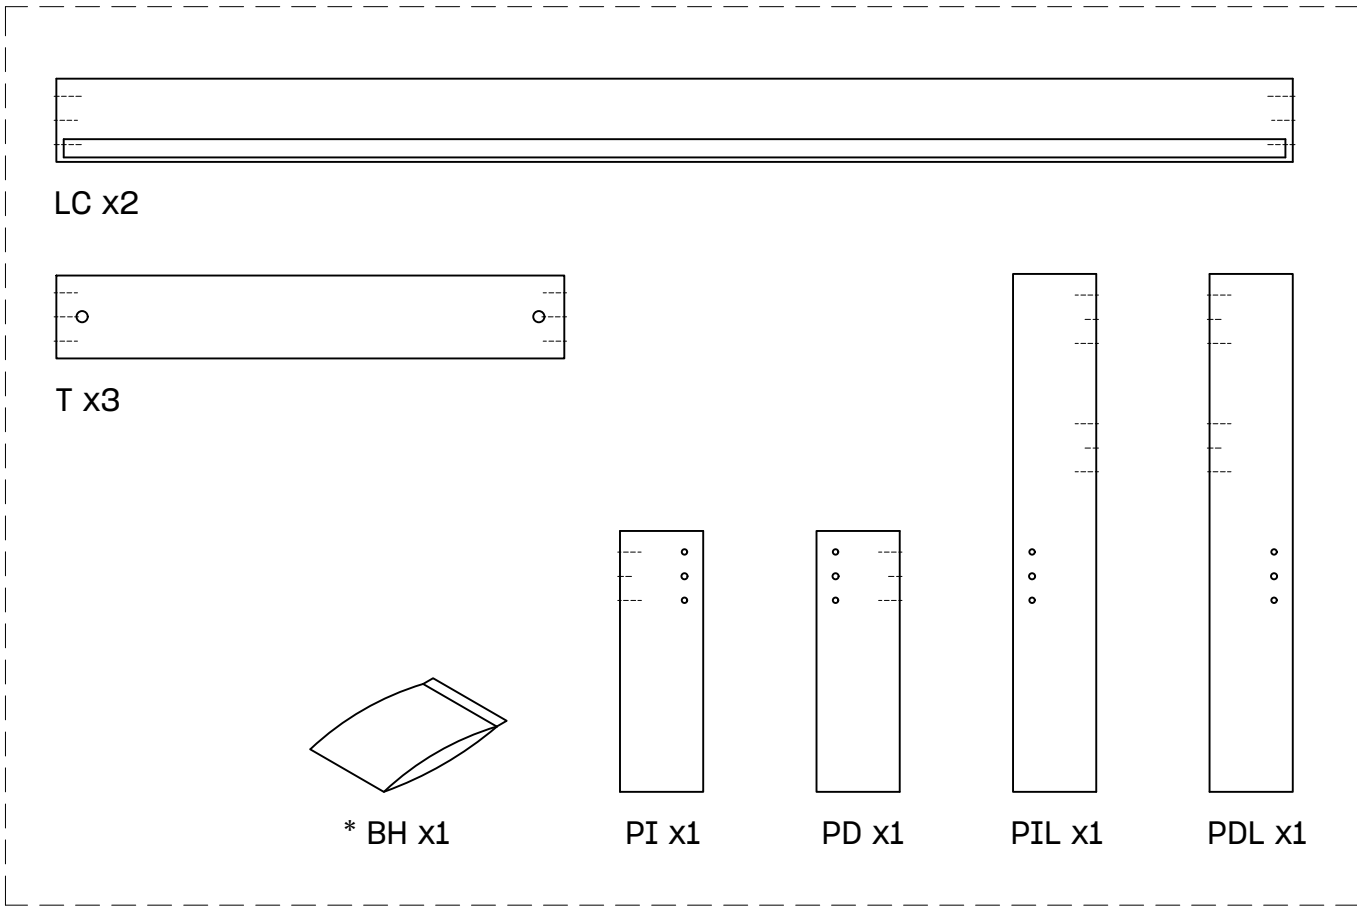

LORE

camas individuales 80 y 90
lits individuels 80 et 90
camas individuais 80 e 90

Estructura cama Lufe

Lamas

- * LI x11 > 180 cm
- * LI x12 > 190 cm
- * LI x13 > 200 cm

* BH20-001

1  x 12  x 12

2  x 6

L U F E

3  x 12

4  x 6

L U F E

5  x 4  x 8

L U F E

6  x 22/24/26

L U F E