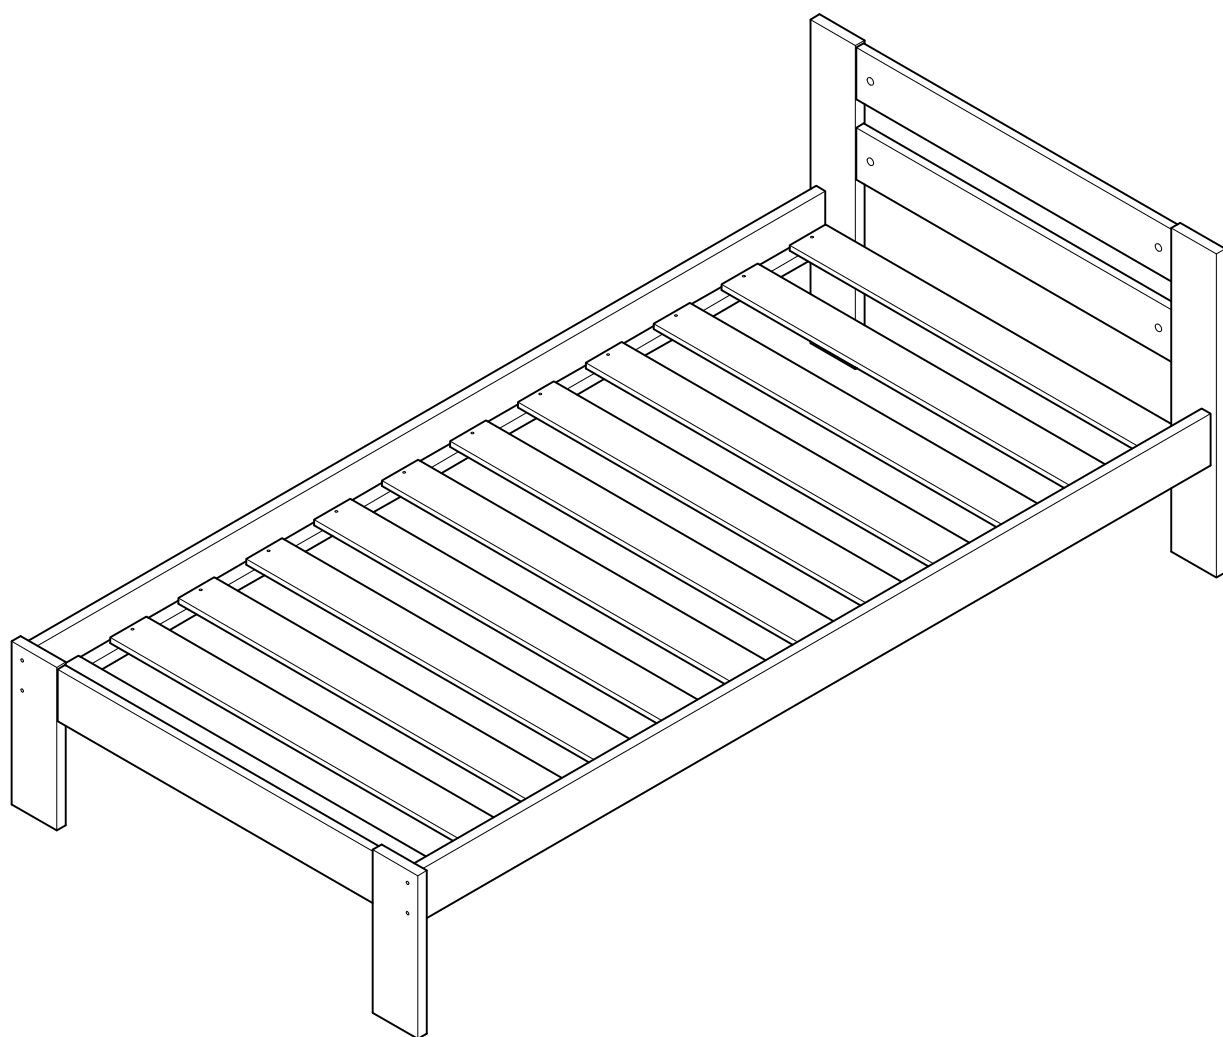

LORE

camas individuales 80 y 90
lits individuels 80 et 90
camas individuais 80 e 90

Estructura cama Lufe

Lamas

- * LI x11 > 180 cm
- * LI x12 > 190 cm
- * LI x13 > 200 cm

* BH20-001

1  x 12  x 12

2  x 6

L U F E

3  x 12

4  x 6

L U F E

5  x 4  x 8

L U F E

6  x 22/24/26

L U F E