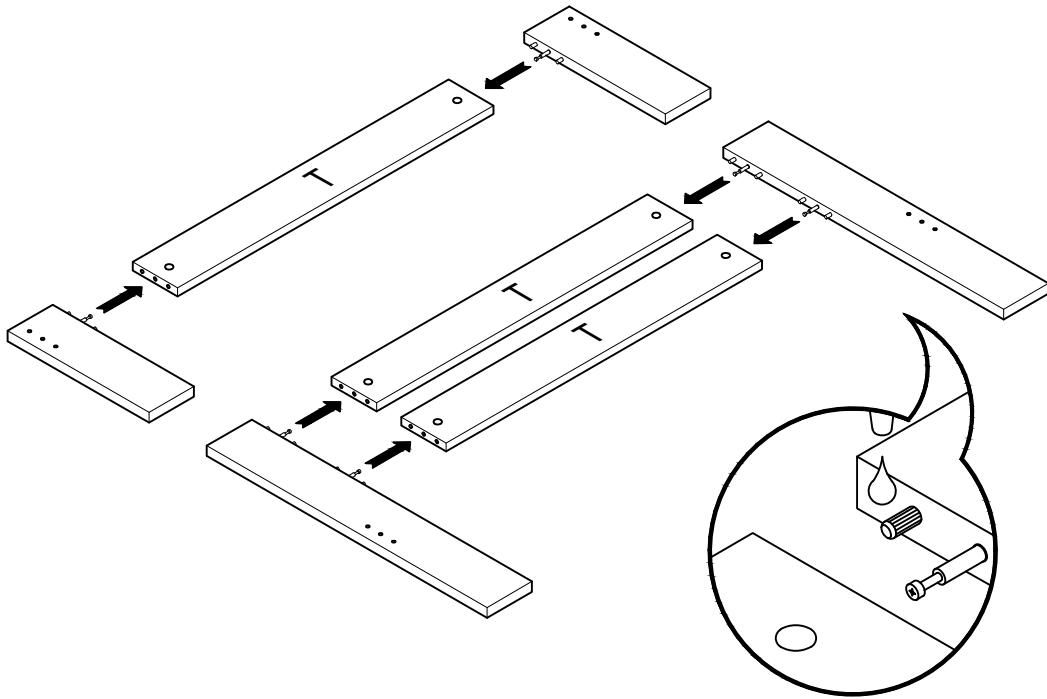

LORE

camas individuales 80 y 90
lits individuels 80 et 90
camas individuais 80 e 90

Estructura cama Lufe

Lamas

- * LI x11 > 180 cm
- * LI x12 > 190 cm
- * LI x13 > 200 cm

* BH20-001

1  x 12  x 12

2  x 6

L U F E

3  x 12

4  x 6

L U F E

5  x 4  x 8

L U F E

6  x 22/24/26

L U F E