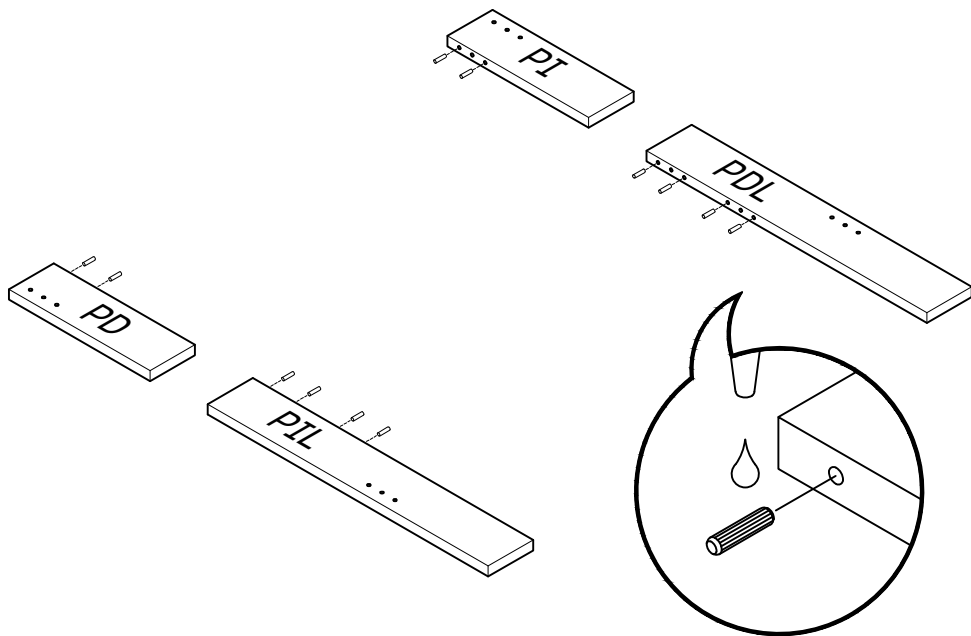

LORE

camas individuales 80 y 90
lits individuels 80 et 90
camas individuais 80 e 90

Estructura cama Lufe

Lamas

- * LI x11 > 180 cm
- * LI x12 > 190 cm
- * LI x13 > 200 cm

* BH20-001

1  x 12  x 12

2  x 6

L U F E

3  x 12

4  x 6

L U F E

5  x 4  x 8

L U F E

6  x 22/24/26

L U F E