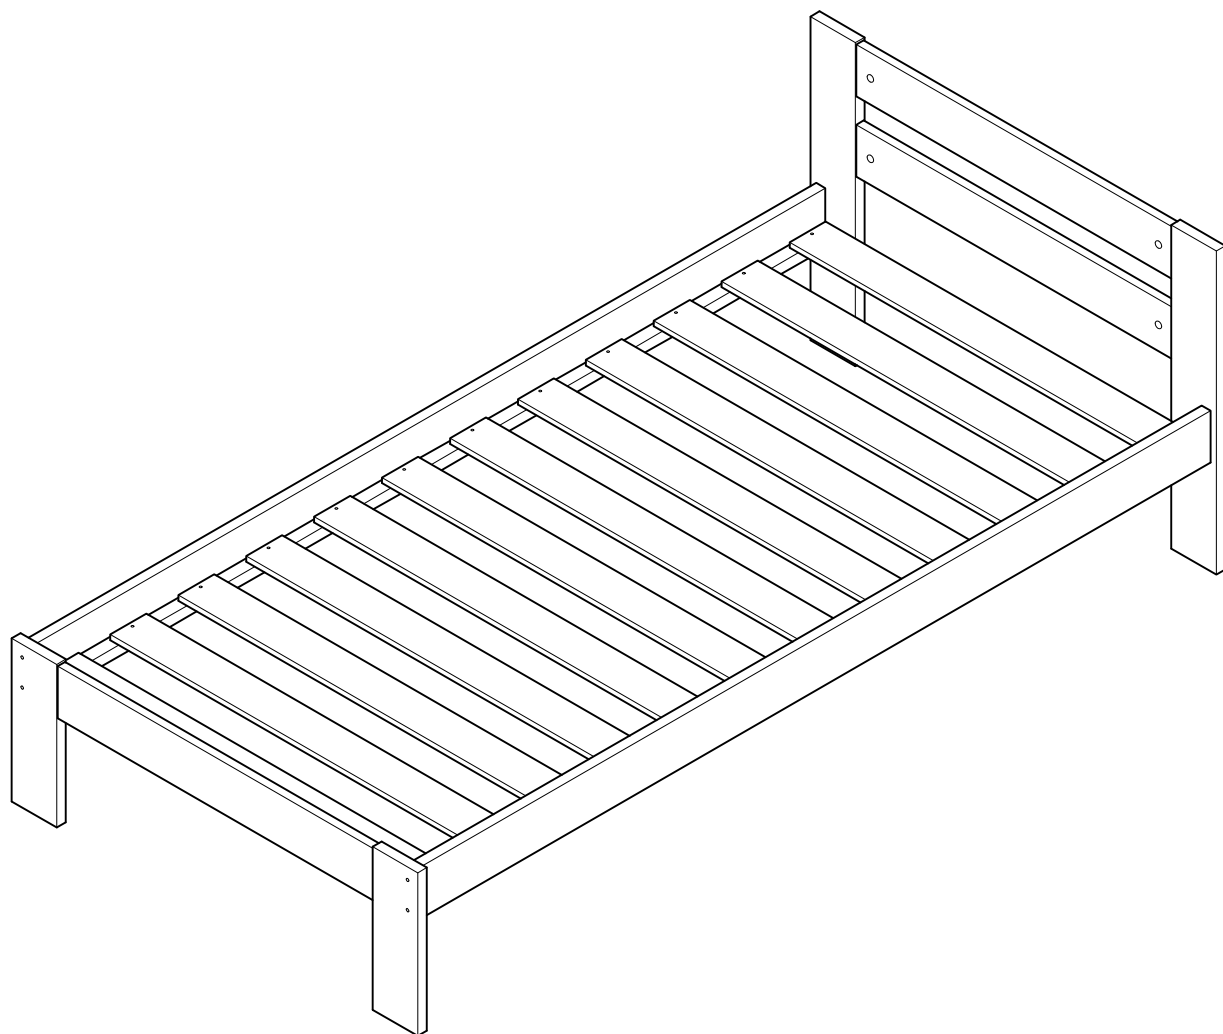

LORE

camas individuales 80 y 90
lits individuels 80 et 90
camas individuais 80 e 90

Estructura cama Lufe

Lamas

- * LI x11 > 180 cm
- * LI x12 > 190 cm
- * LI x13 > 200 cm

* BH20-001

1  x 12  x 12

2  x 6

L U F E

3  x 12

4  x 6

L U F E

5  x 4  x 8

L U F E

6  x 22/24/26

L U F E