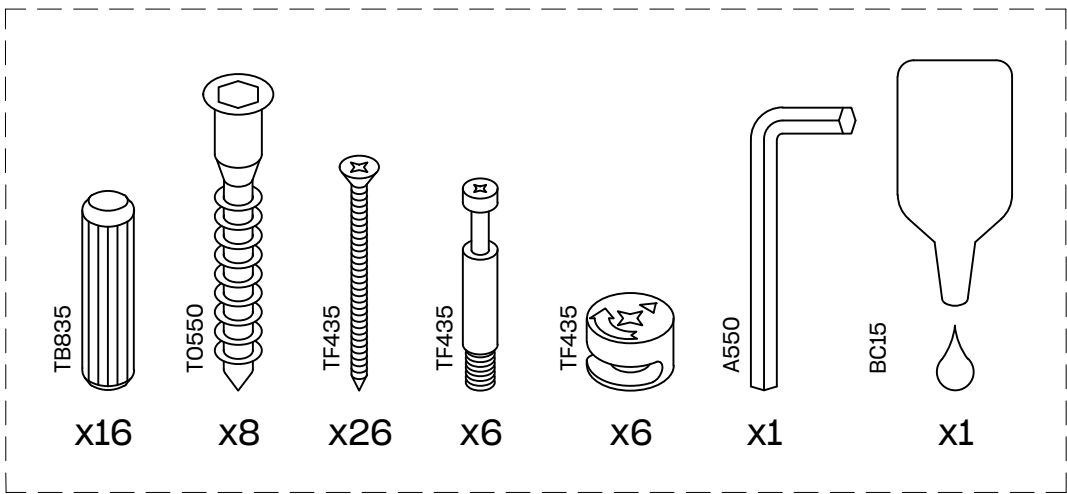

LORE

camas individuales 80 y 90
lits individuels 80 et 90
camas individuais 80 e 90

Estructura cama Lufe

Lamas

- * LI x11 > 180 cm
- * LI x12 > 190 cm
- * LI x13 > 200 cm

* BH20-001

1  x 12  x 12

2  x 6

L U F E

3  x 12

4  x 6

L U F E

5  x 4  x 8

L U F E

6  x 22/24/26

L U F E