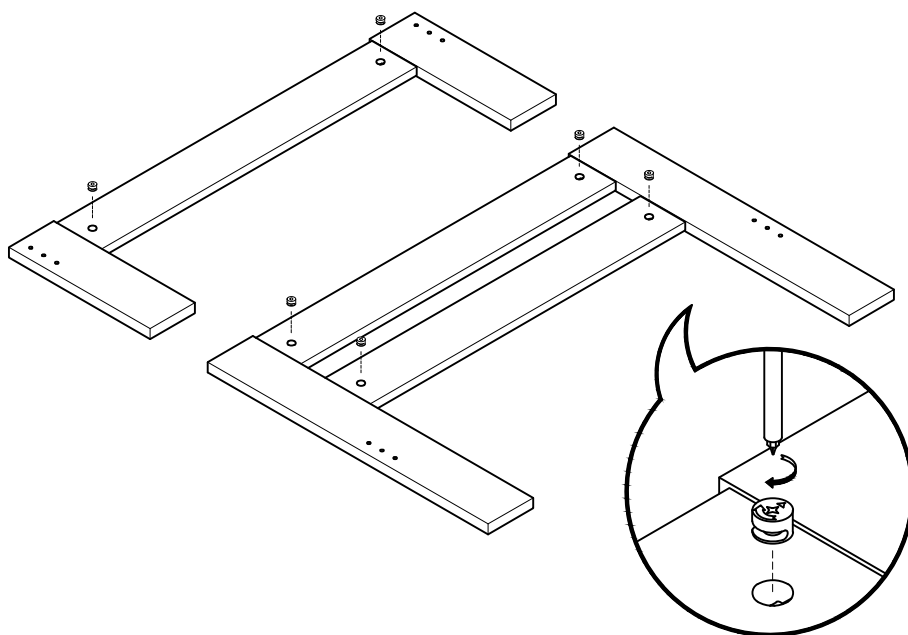

LORE

camas individuales 80 y 90
lits individuels 80 et 90
camas individuais 80 e 90

Estructura cama Lufe

Lamas

- * LI x11 > 180 cm
- * LI x12 > 190 cm
- * LI x13 > 200 cm

* BH20-001

1  x 12  x 12

2  x 6

L U F E

3  x 12

4  x 6

L U F E

5  x 4  x 8

L U F E

6  x 22/24/26

L U F E