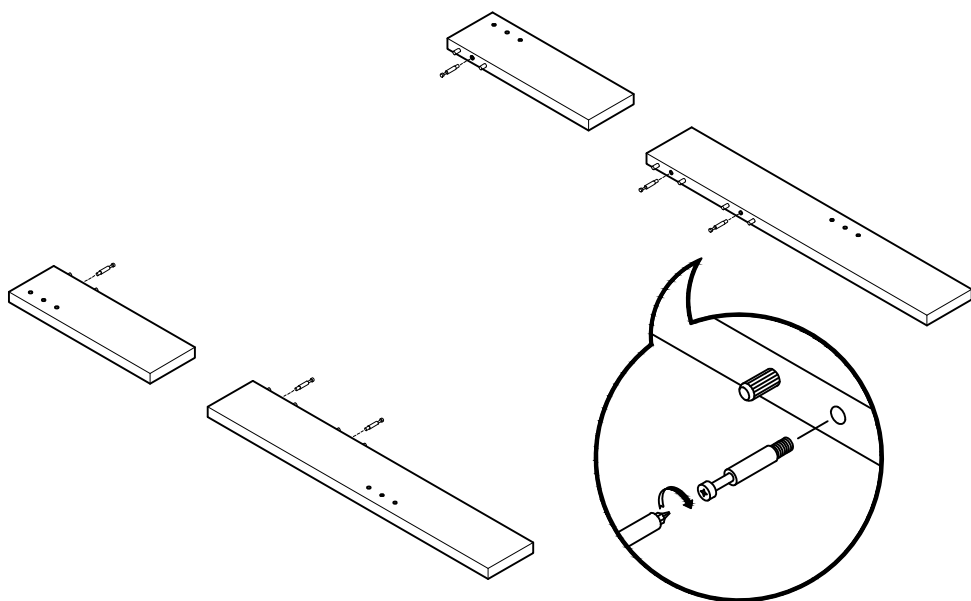

LORE

camas individuales 80 y 90
lits individuels 80 et 90
camas individuais 80 e 90

Estructura cama Lufe

Lamas

- * LI x11 > 180 cm
- * LI x12 > 190 cm
- * LI x13 > 200 cm

* BH20-001

1  x 12  x 12

2  x 6

L U F E

3  x 12

4  x 6

L U F E

5  x 4  x 8

L U F E

6  x 22/24/26

L U F E