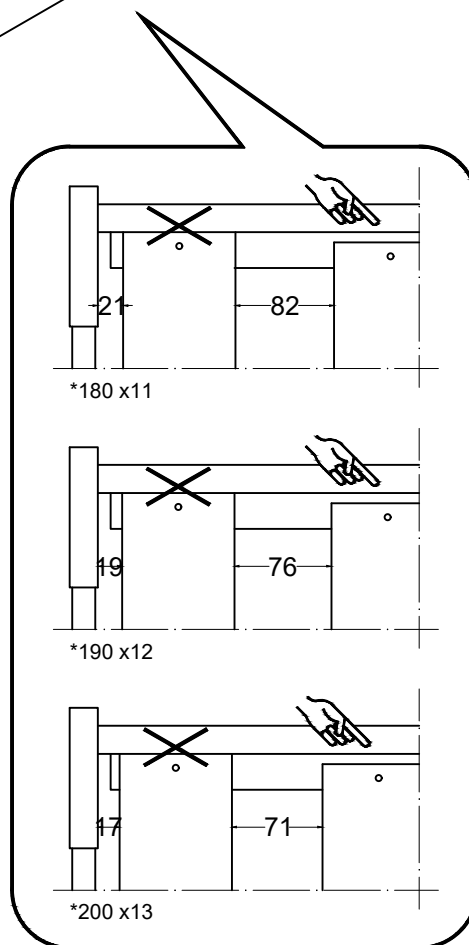

LORE

camas individuales 80 y 90
lits individuels 80 et 90
camas individuais 80 e 90

Estructura cama Lufe

Lamas

- * LI x11 > 180 cm
- * LI x12 > 190 cm
- * LI x13 > 200 cm

* BH20-001

1  x 12  x 12

2  x 6

L U F E

3  x 12

4  x 6

L U F E

5  x 4  x 8

L U F E

6  x 22/24/26

L U F E