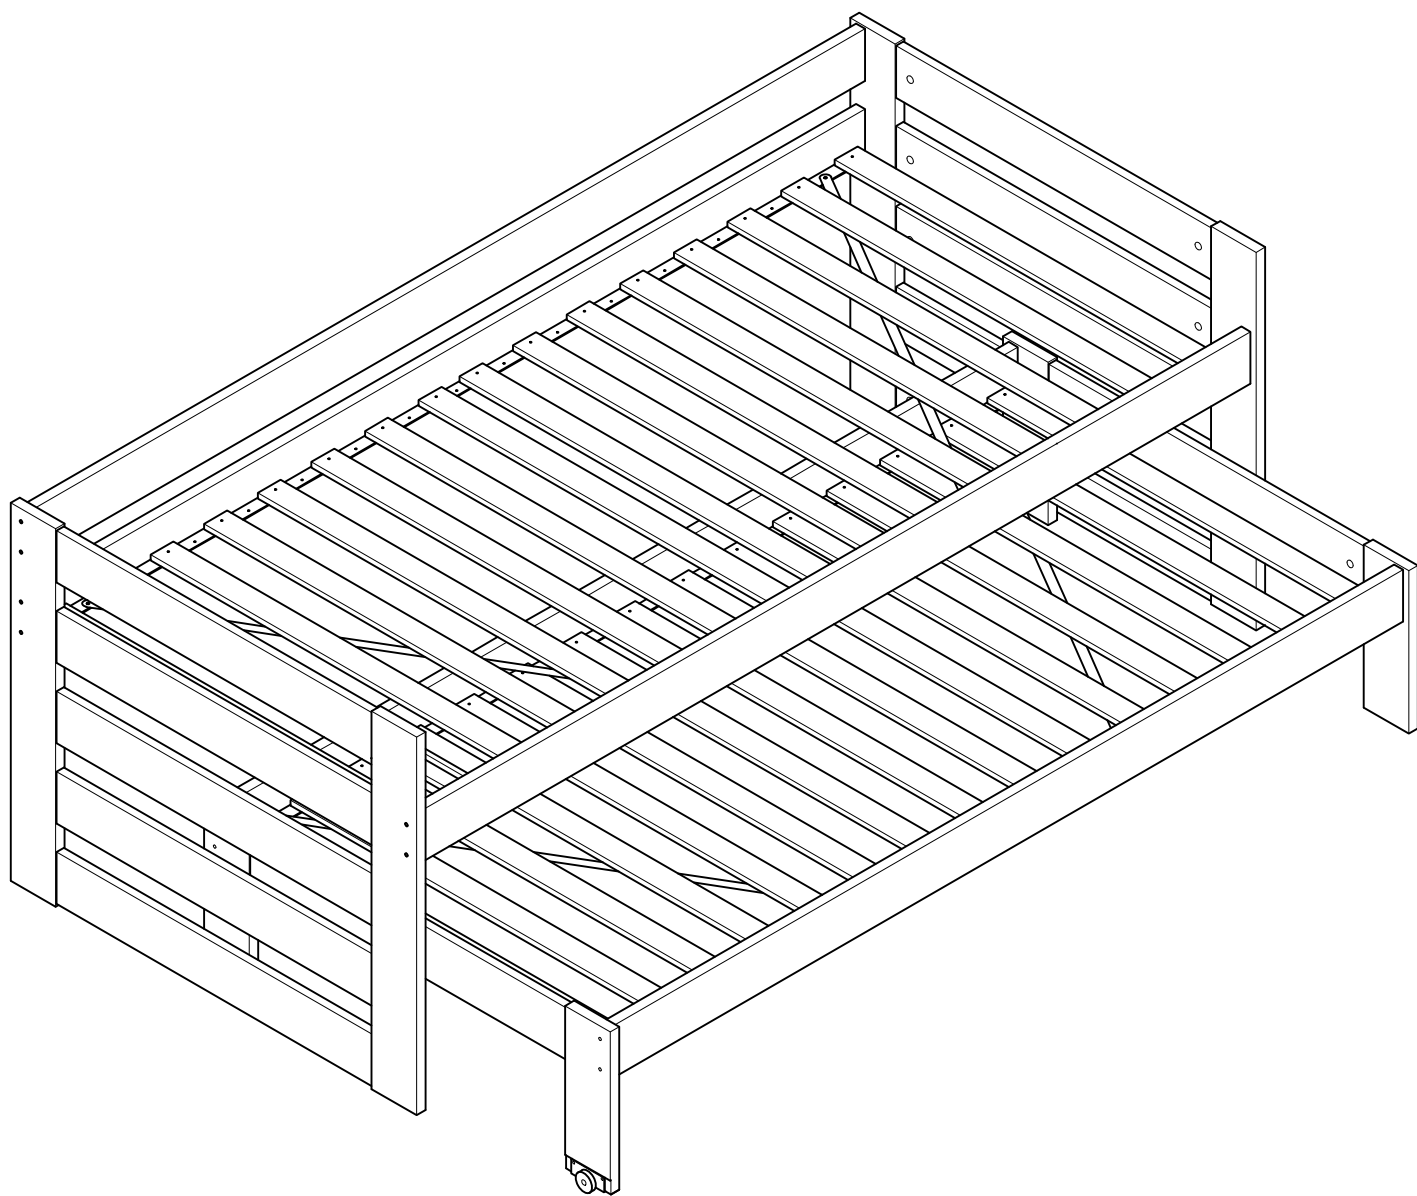

LORE

cama compacta
lit compact
cama compacta
letto compatto

L U F E

Cama Lore Compacta (1/2)

* BH24-006

Lamas cama 90

Cama Lore Compacta (2/2)

Lamas cama 90

* BH24-007

i

L U F E

Cama compacta (2/1)

BH20-006

Lamas 90

1  x 40  x 40

2  x 20

L U F E

3  x 40

4  x 24

L U F E

5  x 6

L U F E

6  x 12

L U F E