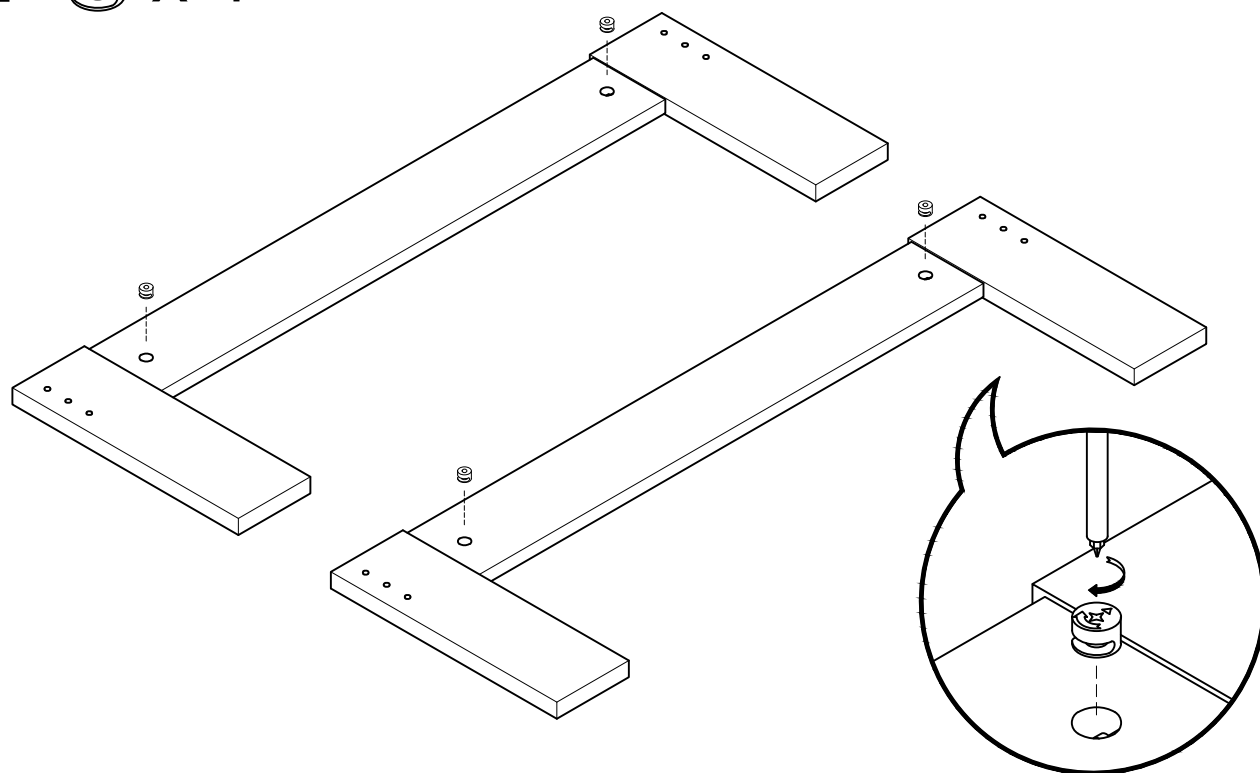

BASO

camas individuales 80 y 90
lits individuels 80 et 90
camas individuais 80 e 90

Estructura Bancada

Lamas

- * LI x1 > 180 cm
- * LI x2 > 190 cm
- * LI x3 > 200 cm

* BH20-001

1  x 8  x 8

2  x 4

L U F E

3  x 8

4  x 4

L U F E

5  x 4  x 8

L U F E

6

x 22/24/26