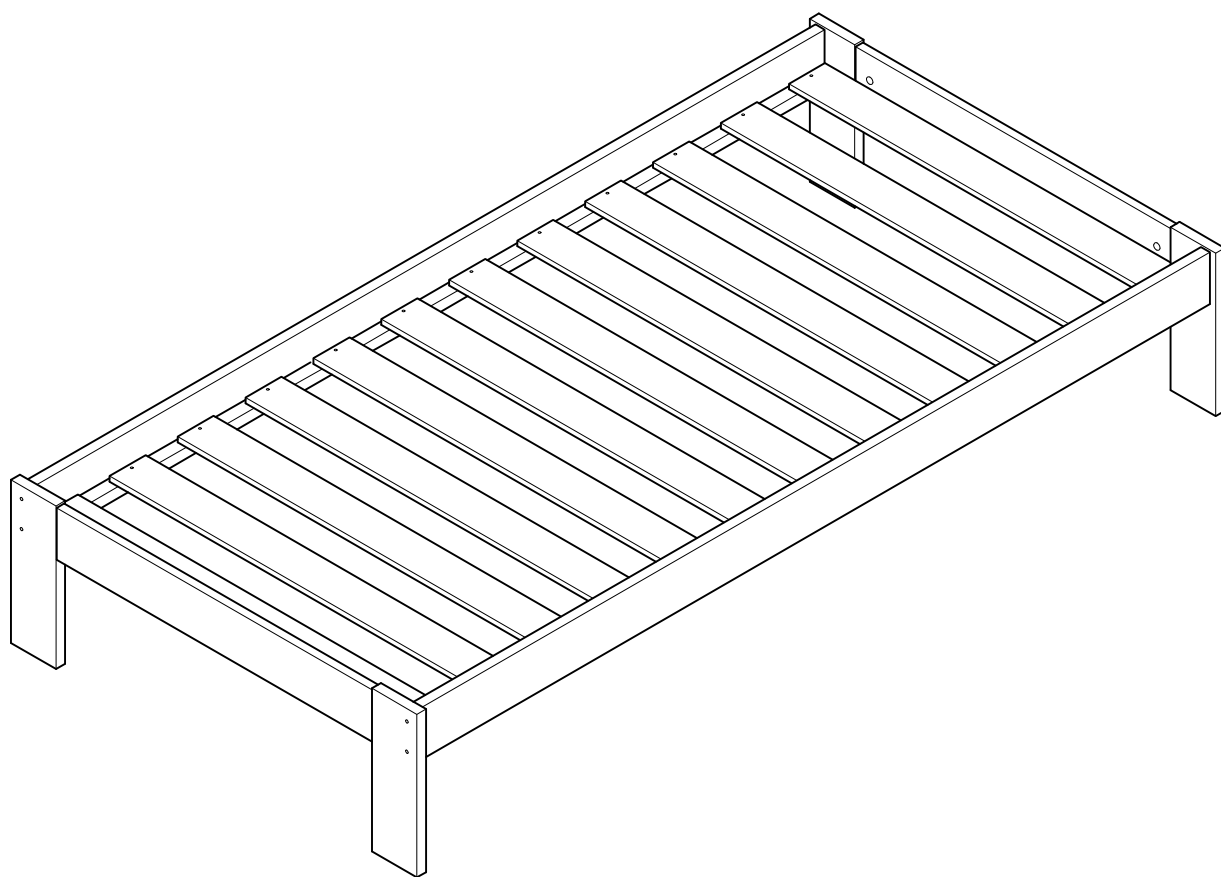

BASO

camas individuales 80 y 90
lits individuels 80 et 90
camas individuais 80 e 90

Estructura Bancada

Lamas

- * LI x1 > 180 cm
- * LI x2 > 190 cm
- * LI x3 > 200 cm

* BH20-001

1  x 8  x 8

2  x 4

L U F E

3  x 8

4  x 4

L U F E

5  x 4  x 8

L U F E

6

x 22/24/26