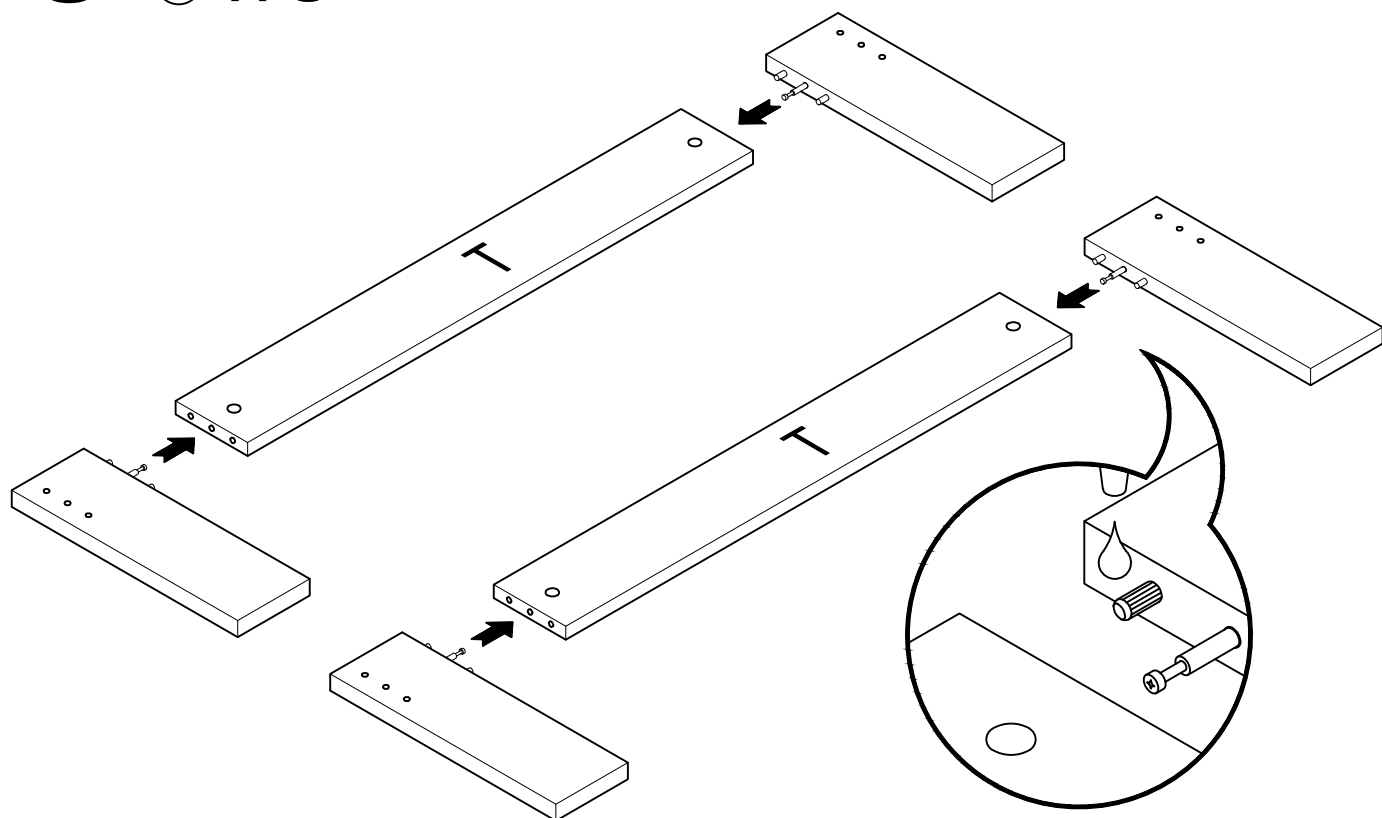

BASO

camas individuales 80 y 90
lits individuels 80 et 90
camas individuais 80 e 90

Estructura Bancada

Lamas

- * LI x1 > 180 cm
- * LI x2 > 190 cm
- * LI x3 > 200 cm

* BH20-001

1  x 8  x 8

2  x 4

L U F E

3  x 8

4  x 4

L U F E

5  x 4  x 8

L U F E

6

x 22/24/26