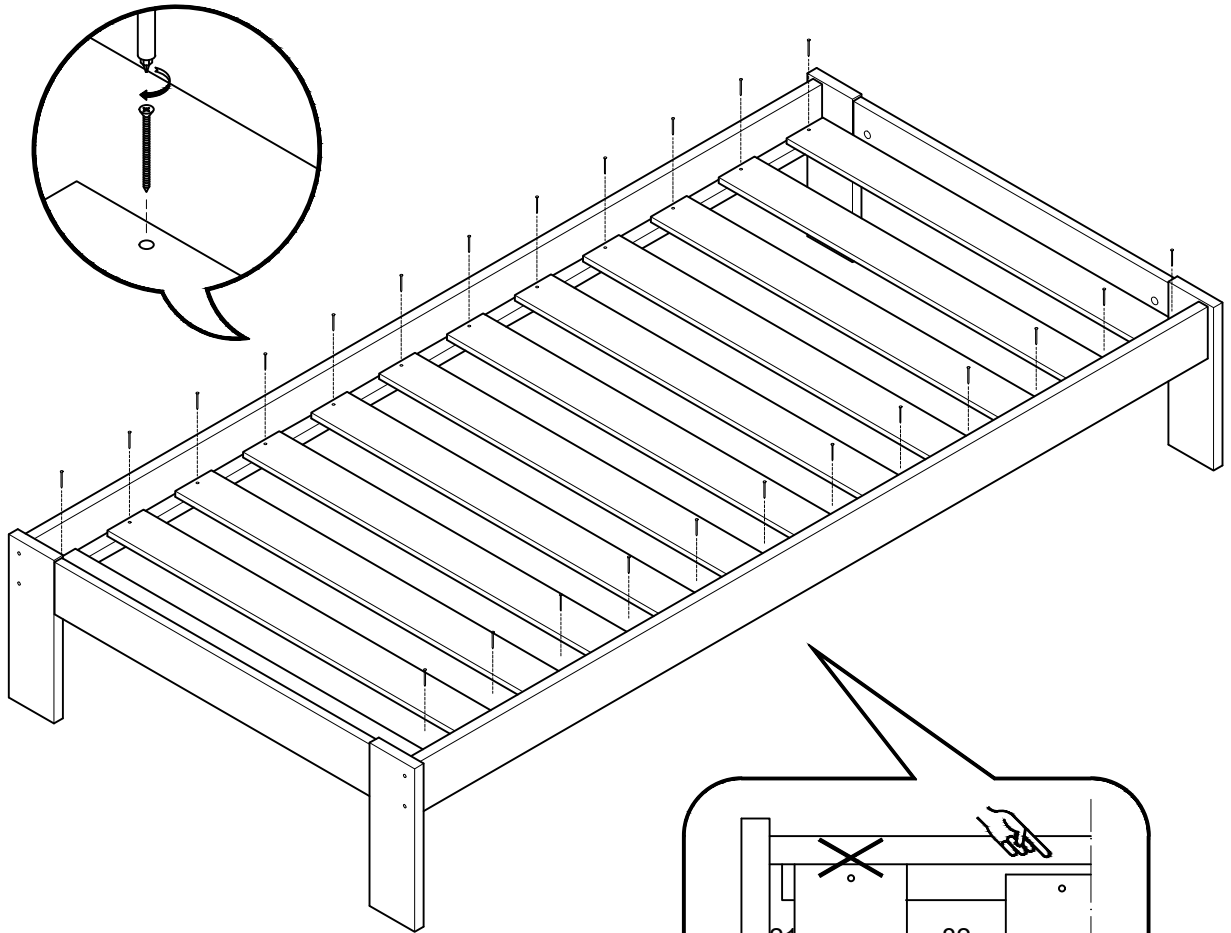

BASO

camas individuales 80 y 90
lits individuels 80 et 90
camas individuais 80 e 90

Estructura Bancada

Lamas

- * LI x1 > 180 cm
- * LI x2 > 190 cm
- * LI x3 > 200 cm

* BH20-001

1  x 8  x 8

2  x 4

L U F E

3  x 8

4  x 4

L U F E

5  x 4  x 8

L U F E

6

x 22/24/26