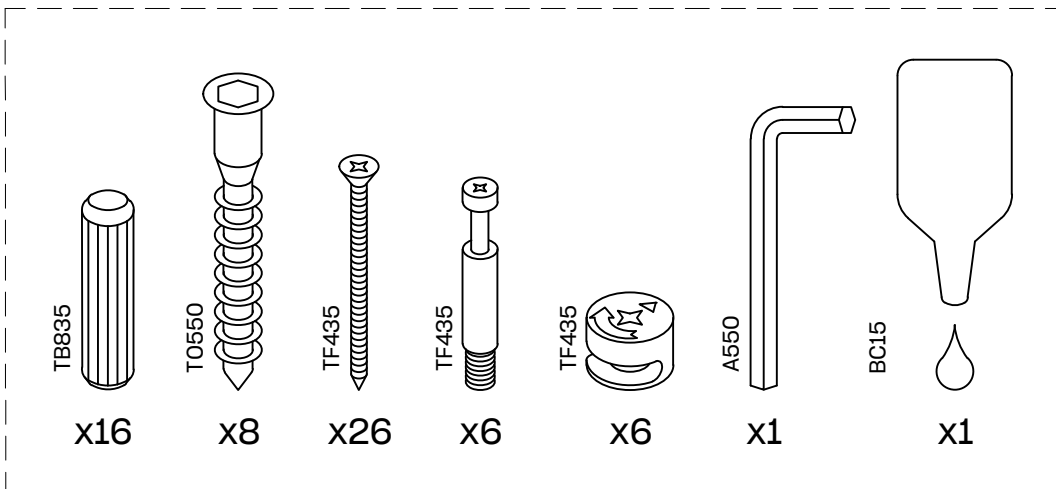

BASO

camas individuales 80 y 90
lits individuels 80 et 90
camas individuais 80 e 90

Estructura Bancada

Lamas

- * LI x1 > 180 cm
- * LI x2 > 190 cm
- * LI x3 > 200 cm

* BH20-001

1  x 8  x 8

2  x 4

L U F E

3  x 8

4  x 4

L U F E

5  x 4  x 8

L U F E

6

x 22/24/26