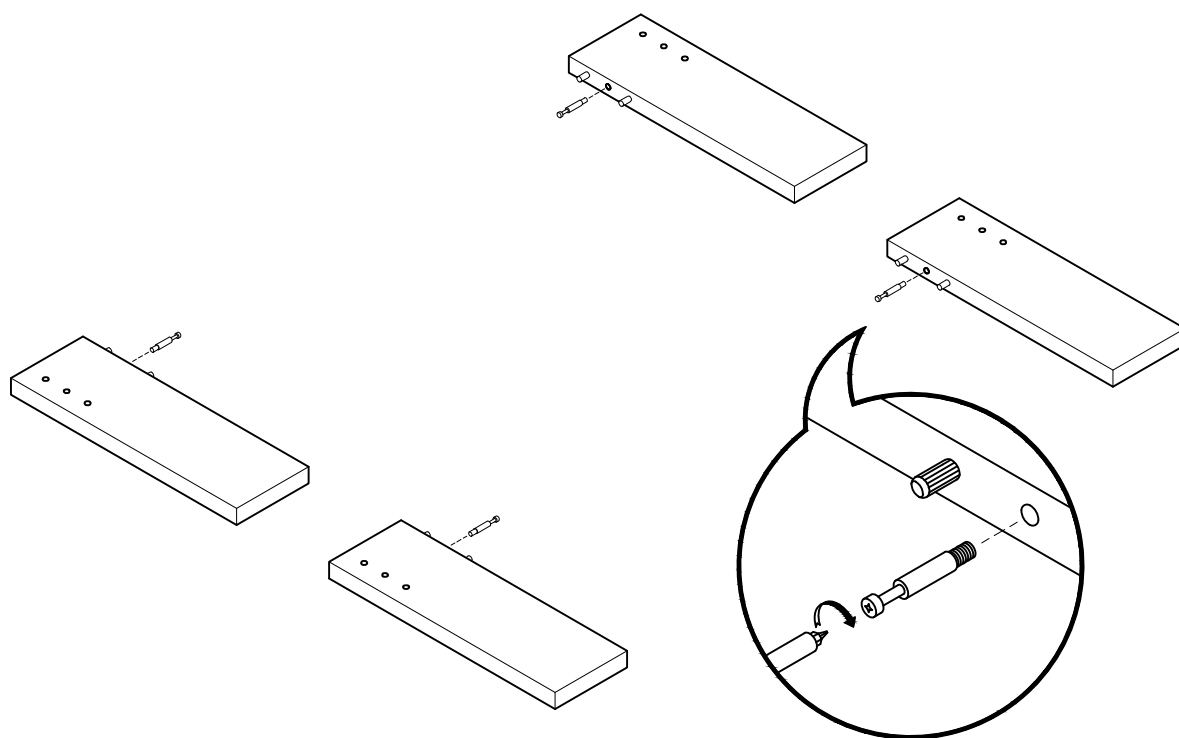

BASO

camas individuales 80 y 90
lits individuels 80 et 90
camas individuais 80 e 90

Estructura Bancada

Lamas

- * LI x1 > 180 cm
- * LI x2 > 190 cm
- * LI x3 > 200 cm

* BH20-001

1  x 8  x 8

2  x 4

L U F E

3  x 8

4  x 4

L U F E

5  x 4  x 8

L U F E

6

x 22/24/26