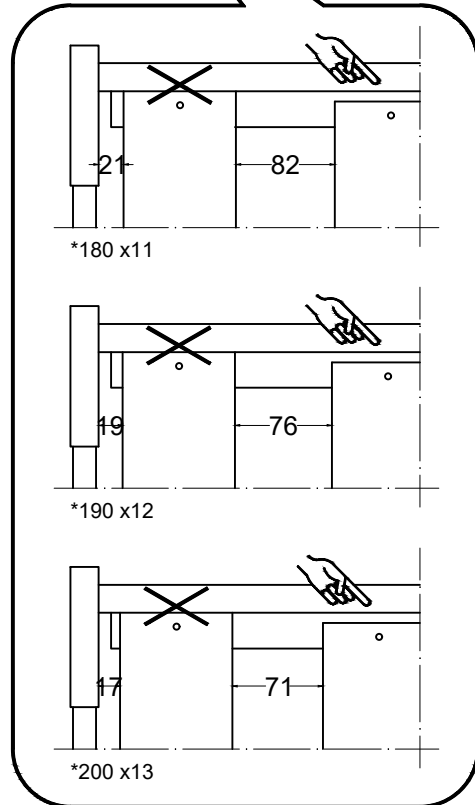

BASO

camas individuales 80 y 90
lits individuels 80 et 90
camas individuais 80 e 90

Estructura Bancada

Lamas

- * LI x1 > 180 cm
- * LI x2 > 190 cm
- * LI x3 > 200 cm

* BH20-001

1  x 8  x 8

2  x 4

L U F E

3  x 8

4  x 4

L U F E

5  x 4  x 8

L U F E

6

x 22/24/26