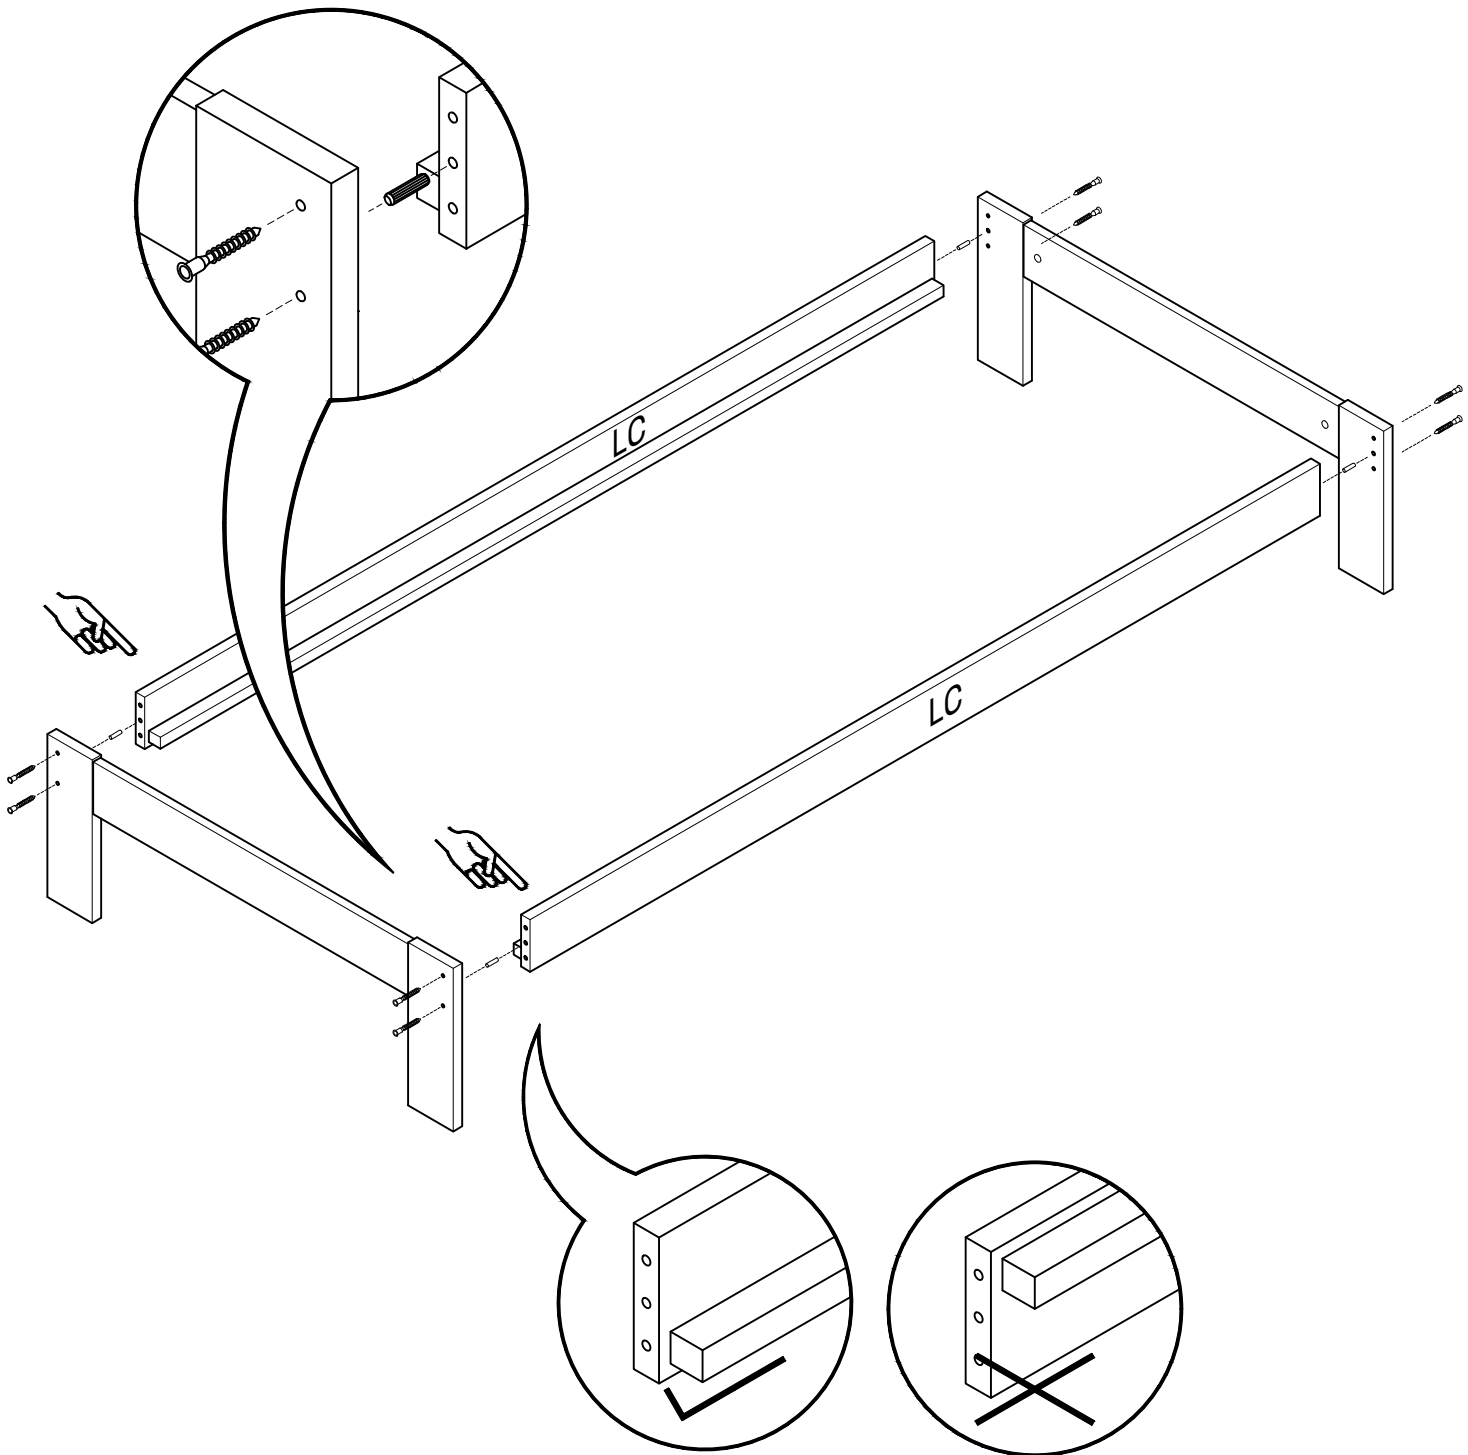

BASO

camas individuales 80 y 90
lits individuels 80 et 90
camas individuais 80 e 90

Estructura Bancada

Lamas

- * LI x1 > 180 cm
- * LI x2 > 190 cm
- * LI x3 > 200 cm

* BH20-001

1  x 8  x 8

2  x 4

L U F E

3  x 8

4  x 4

L U F E

5  x 4  x 8

L U F E

6

x 22/24/26