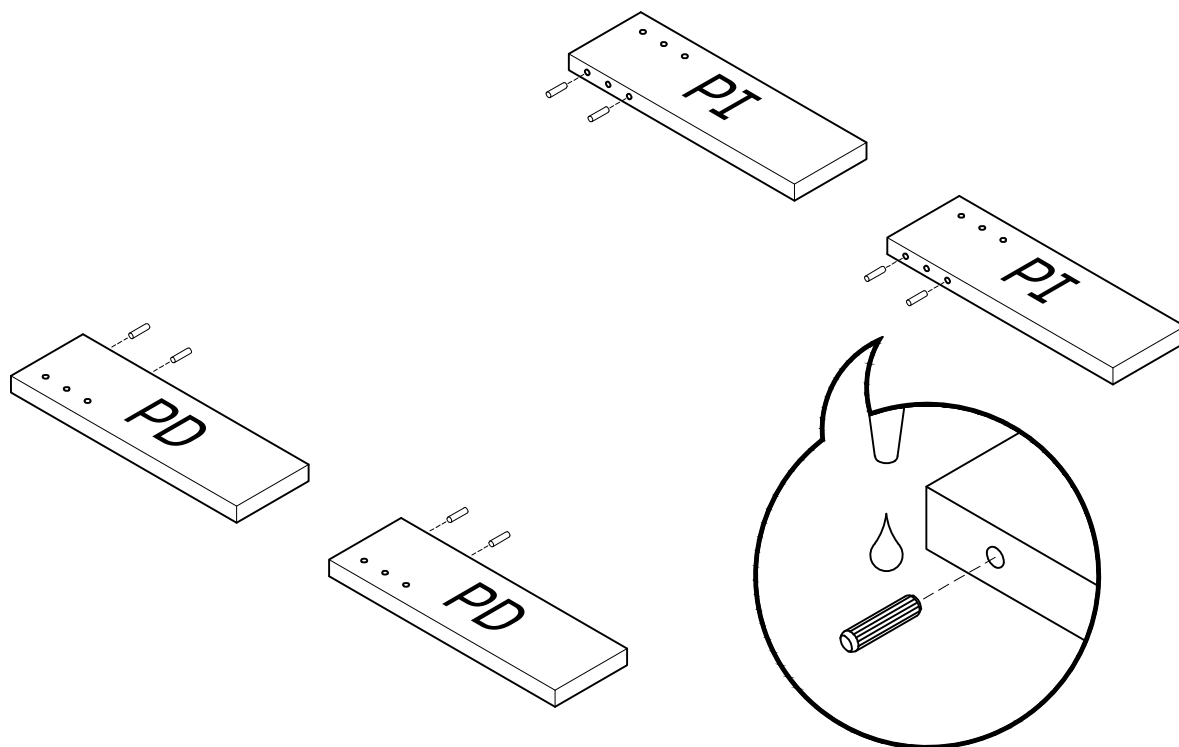

BASO

camas individuales 80 y 90
lits individuels 80 et 90
camas individuais 80 e 90

Estructura Bancada

Lamas

- * LI x1 > 180 cm
- * LI x2 > 190 cm
- * LI x3 > 200 cm

* BH20-001

1  x 8  x 8

2  x 4

L U F E

3  x 8

4  x 4

L U F E

5  x 4  x 8

L U F E

6

x 22/24/26