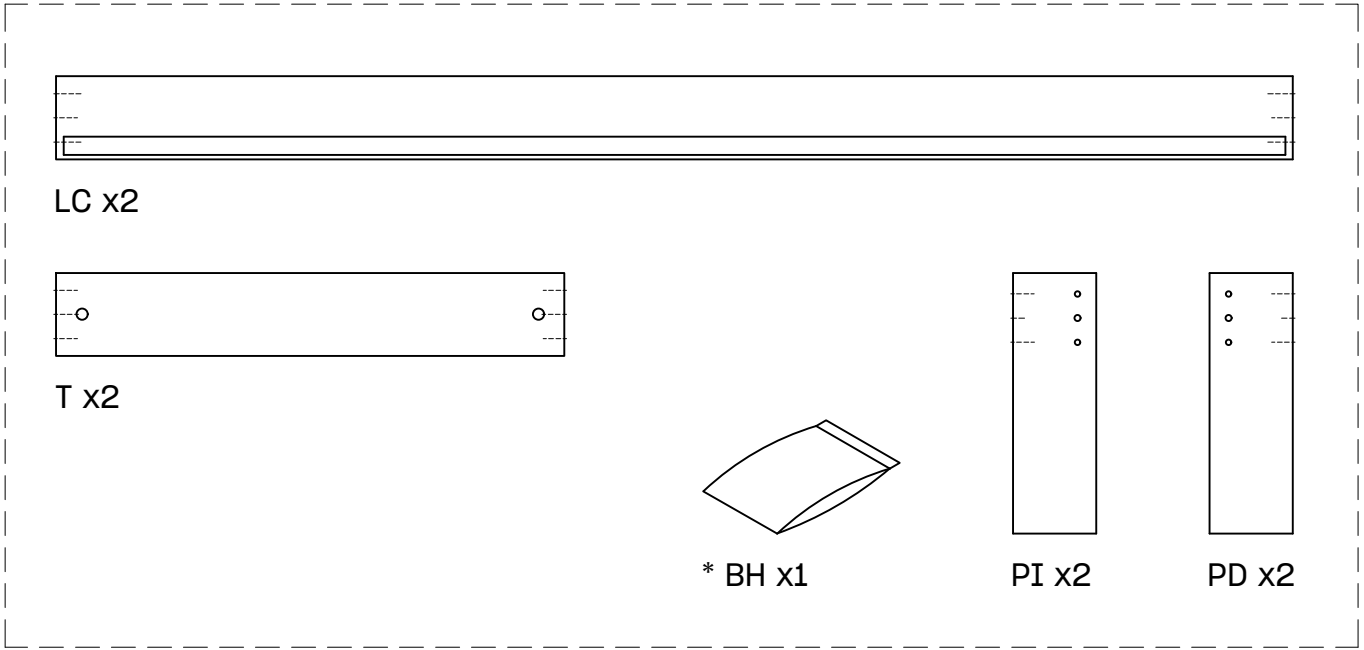

BASO

camas individuales 80 y 90
lits individuels 80 et 90
camas individuais 80 e 90

Estructura Bancada

Lamas

- * LI x1 > 180 cm
- * LI x2 > 190 cm
- * LI x3 > 200 cm

* BH20-001

1  x 8  x 8

2  x 4

L U F E

3  x 8

4  x 4

L U F E

5  x 4  x 8

L U F E

6

x 22/24/26